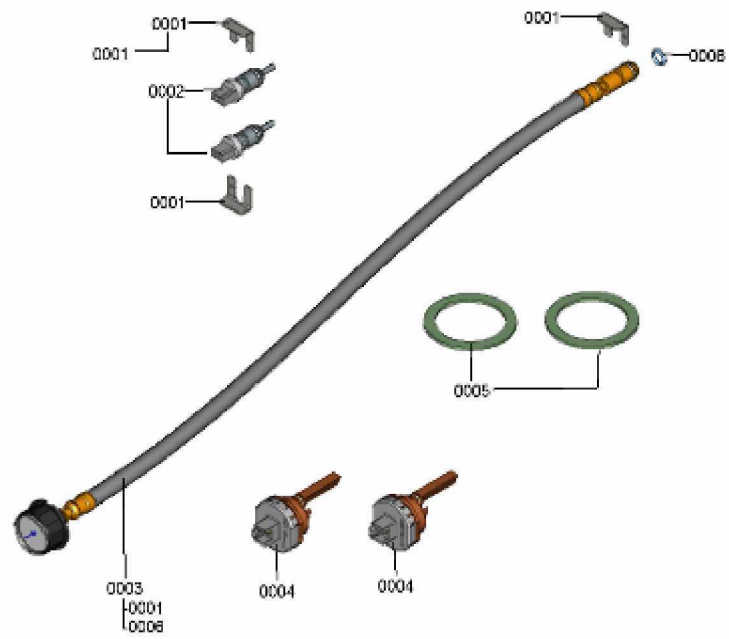

1.2. Graphique 7121729