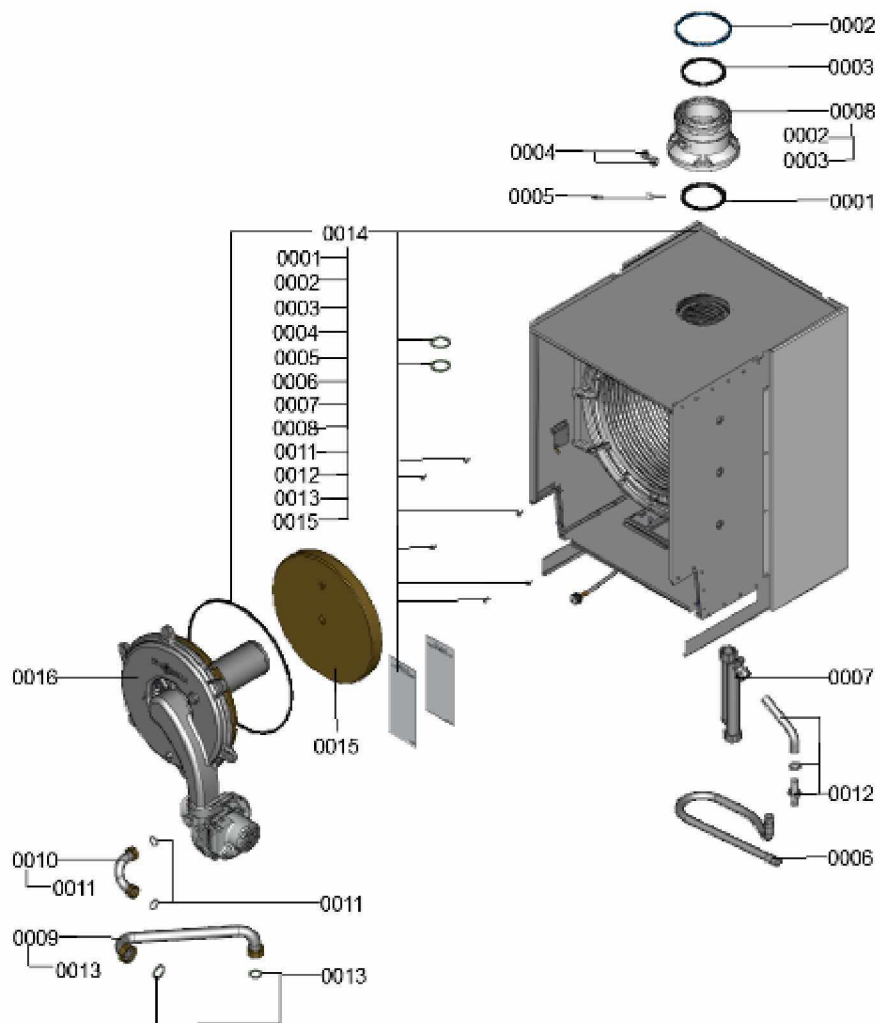

1.2. Graphique 7377106