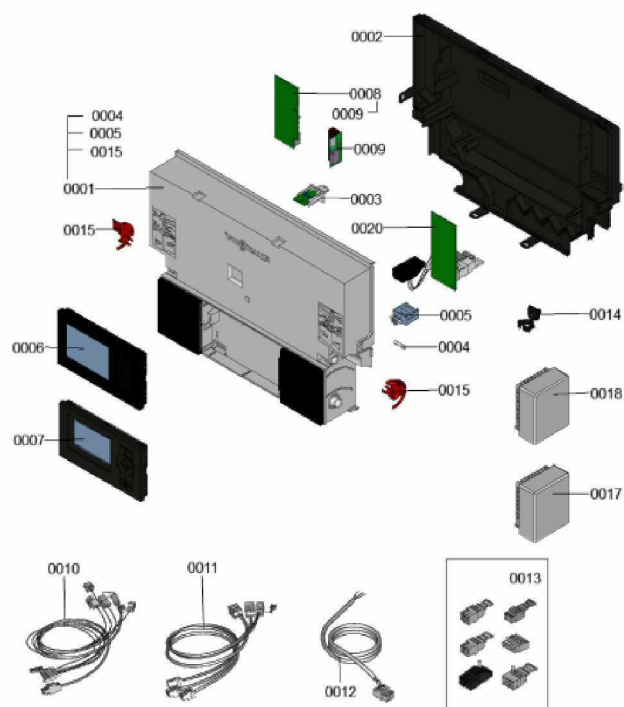

1.2. Graphique 7121706