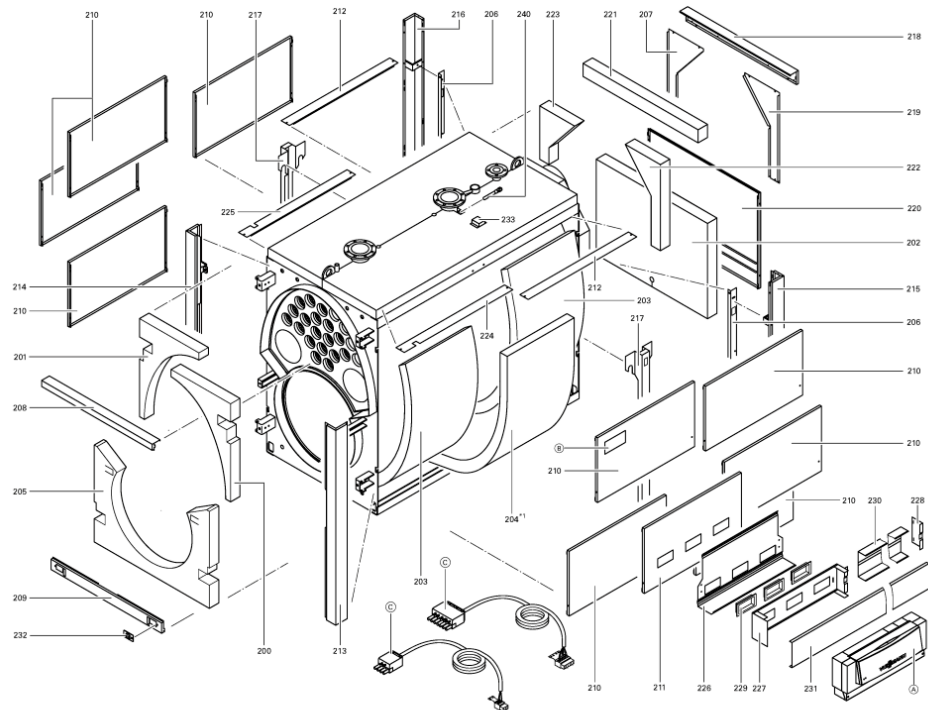

1.2. Graphique 7179851

5681 377

5681 377

5681 377

5681 377

Chaînage 7179851 Chaudière Vitoplex 300 TX3 1120kW

5781 746 5/2002

Seite 2