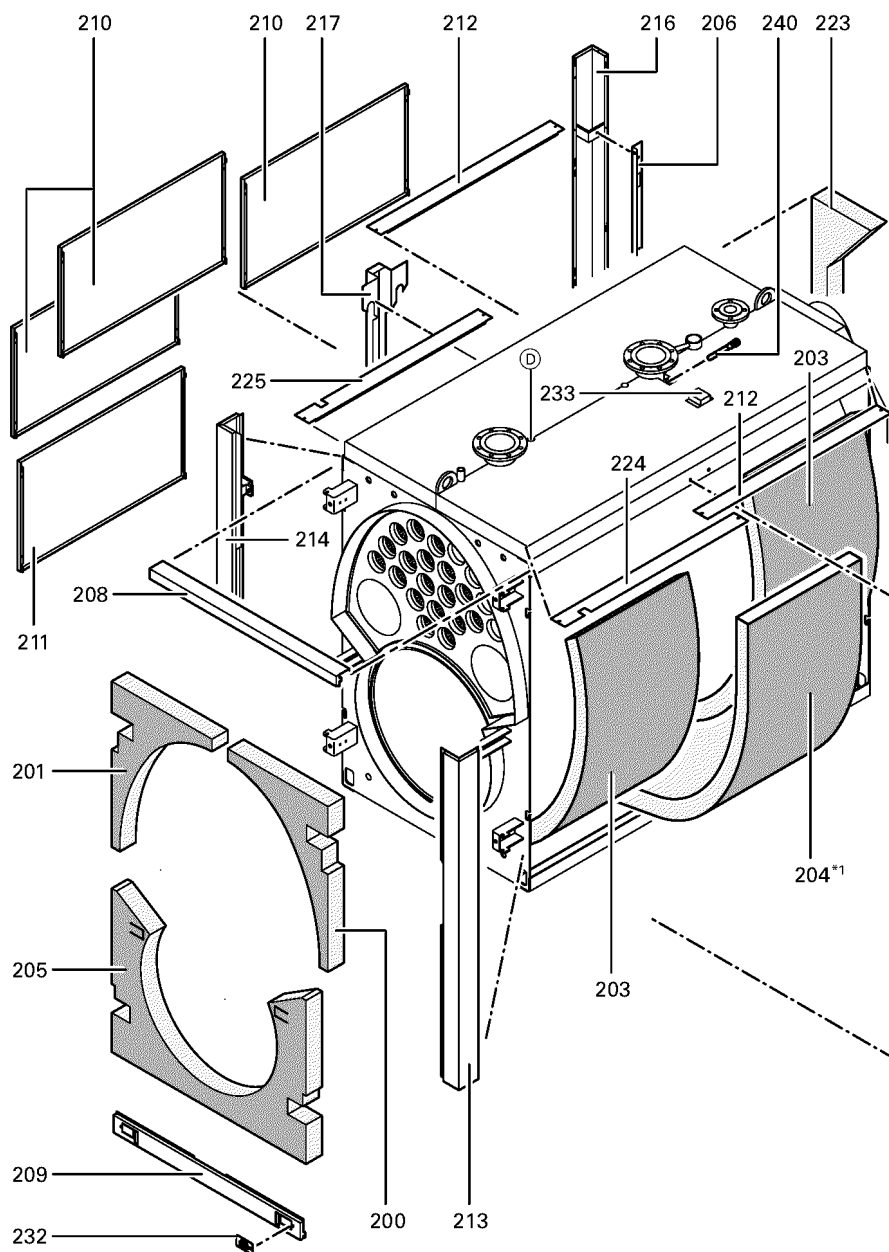

1.2. Graphique 7179851

5681 377