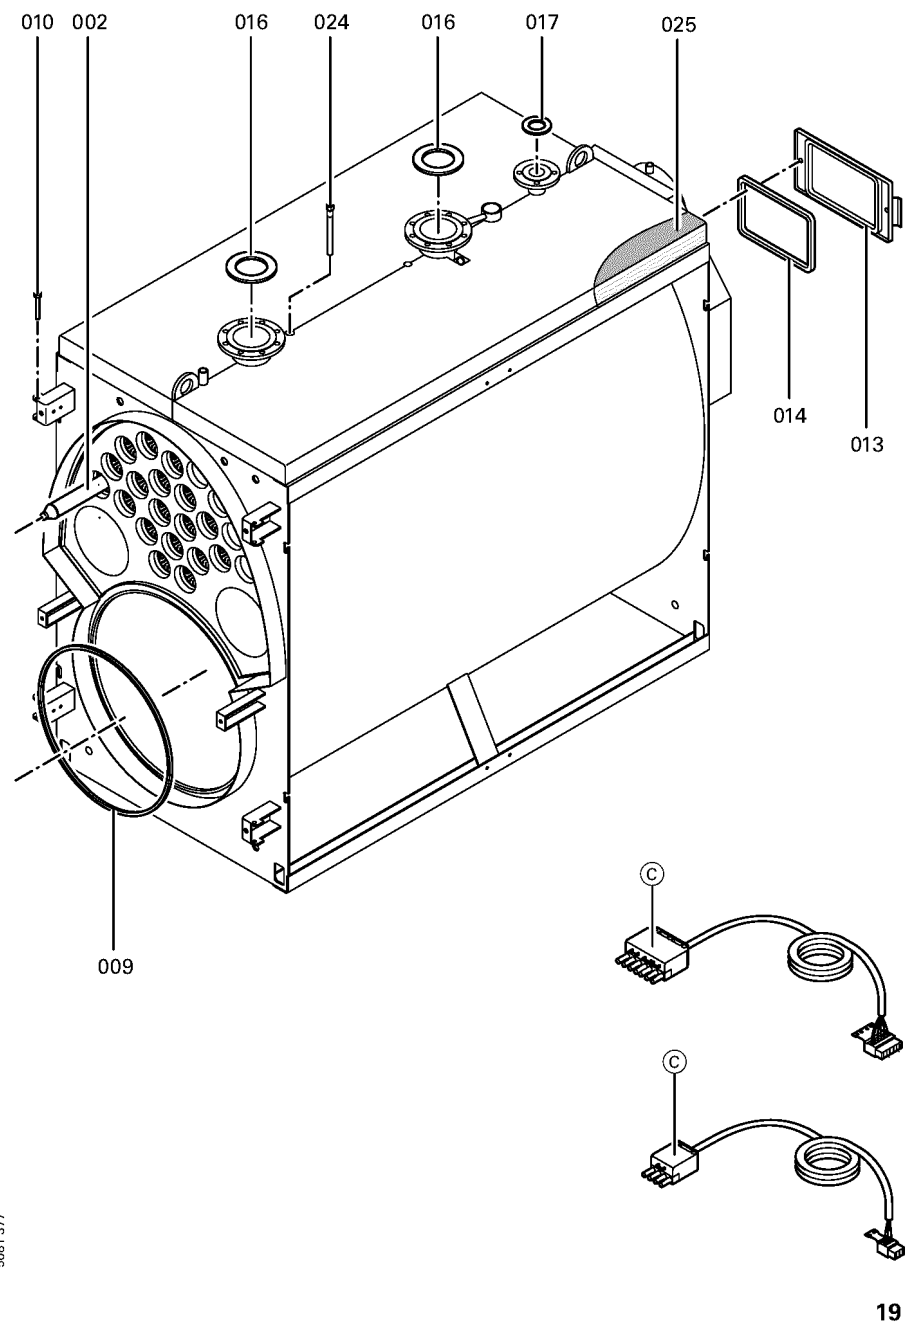

Chaînage 7179851 Chaudière Vitoplex 300 TX3 1120kW

0218	7816667	Hinterblech oben	756	1	150.00 EUR
0219	7823425	Hinterblech rechts	756	1	108.00 EUR
0220	7827181	Hinterblech unten	756	1	250.00 EUR
0221	7816676	Matte hinten oben	756	1	10.10 EUR
0222	7823429	Matte hinten rechts	756	1	54.00 EUR
0223	7823428	Matte hinten links	756	1	54.00 EUR
0224	7816687	Abdeckblech vorn rechts	756	1	105.00 EUR
0225	7816693	Abdeckblech vorn links	753	1	105.00 EUR
0226	7816696	Console Arriere	753	1	150.00 EUR
0227	7816697	Console régulation	753	1	151.00 EUR
0228	7816698	Fixation de Câble	753	1	85.00 EUR
0229	7819438	Baguette d'angle VR1 / CU3A / VL3C	753	1	9.40 EUR
0230	7816702	Kabelkanal FB 60 x 150 Unterteil	756	1	59.00 EUR
0231	7816708	Voie de câbles FB 60 x 150 partie visibl	753	1	59.00 EUR
0232	7818493	Serre câble (2 logements)	753	1	9.30 EUR
0233	7816711	Cache manchon de sonde	753	1	33.00 EUR
0240	7817311	Doigt de gant	753	1	121.00 EUR
0301	7816712	Sachet accessoires Vitoplex	753	1	59.00 EUR
0302	7819545	Aérosol de peinture, vitoargent	752	1	32.00 EUR
0303	7819546	Crayon pour retouches, vitosilber	753	1	12.00 EUR
0304	5681377	Serv.anl. Vitoplex 300 575-1750kW	925	1	Sur demande
0305	5781746	ET-Bildl. Vitoplex 300 575-1750kW	T6605	1	Sur demande
0306	5851090	Mont.anl. Vitoplex 300 575-1750kW	925	1	Sur demande
0308	7812076	Accessoires verre de viseur de flamme	753	1	67.00 EUR
0309	7159687	Pochette matelas de Fiberfrax	753	1	15.90 EUR
0310	7819535	Bande Vitorange (1 rouleau = 10 m)	753	1	13.10 EUR
0311	7815329	Brosse de nettoyage D=90 x 100 - M10	753	1	28.00 EUR

1.2. Graphique 7179851

5681 377

5681 377

5681 377

5681 377

Chaînage 7179851 Chaudière Vitoplex 300 TX3 1120kW

5781 746 5/2002

Seite 2