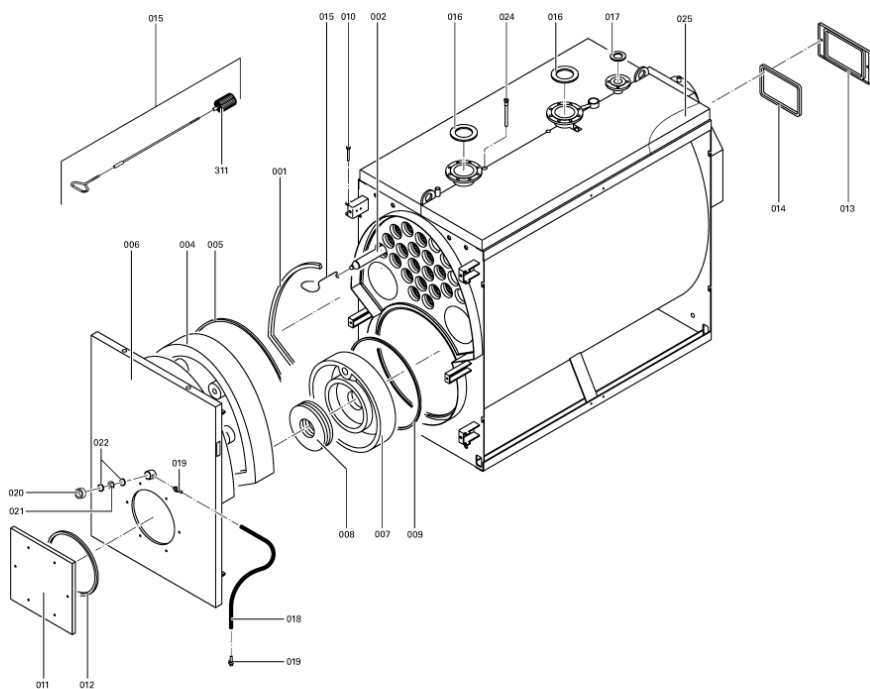

1.2. Graphique 7179851

5681 377

5681 377

5681 377

5681 377

Chaînage 7179851 Chaudière Vitoplex 300 TX3 1120kW

5781 746 5/2002

Seite 2