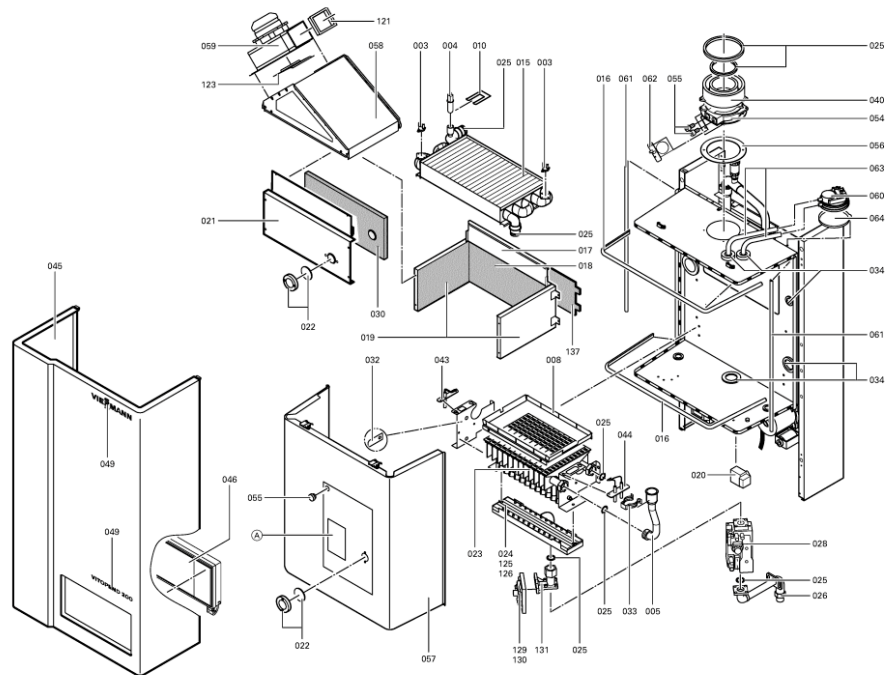

1.2. Graphique 7147552

5781 789 3/2001