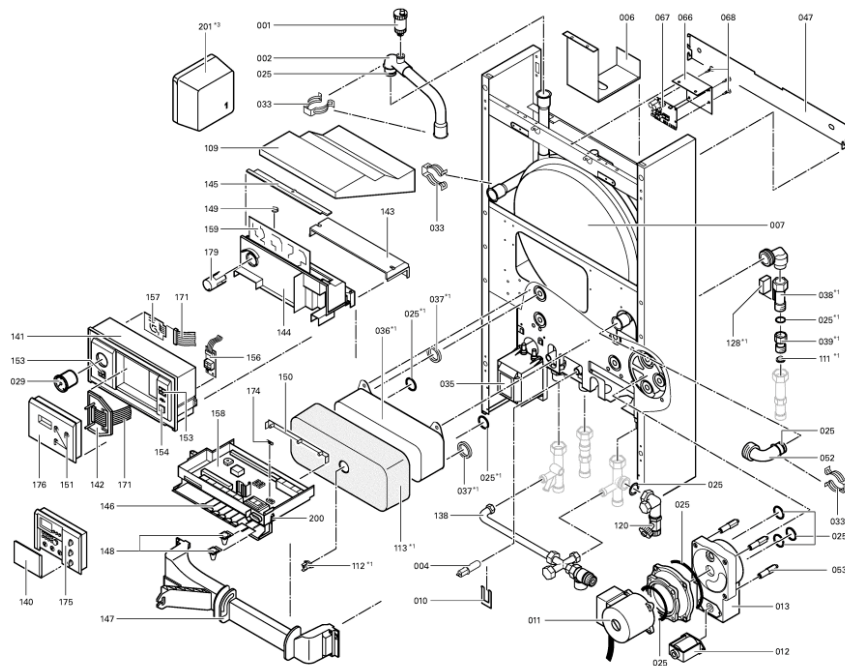

Seite 2

5781 789