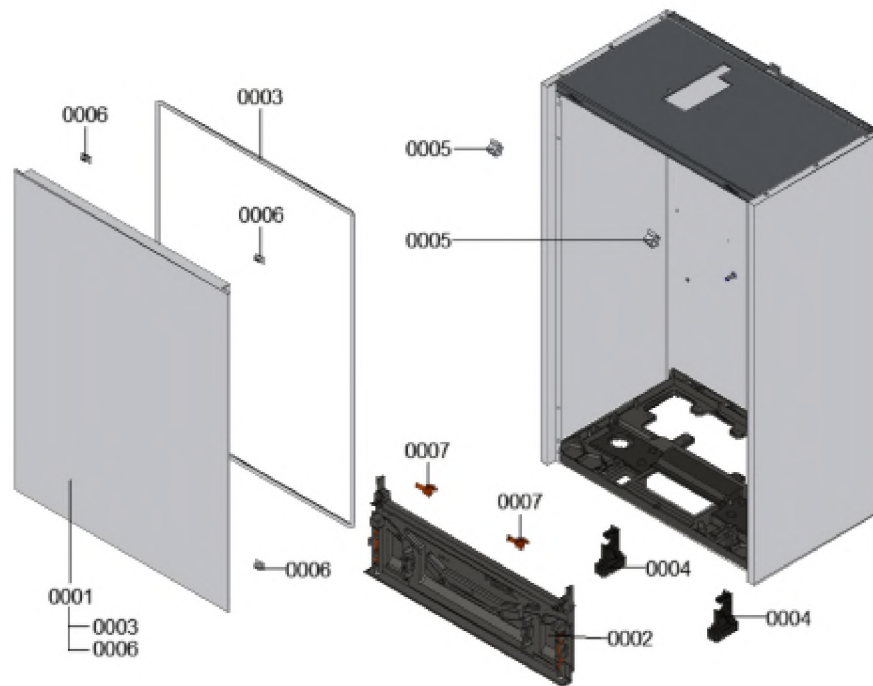

1.2. Graphique 7969989

1. Liste des pièces 7911678 Bâti

1.1. Liste des pièces

Position	N° produit.	Désignation	GrpMat	Quantité	Prix catalogue / pc.
0001	7868914	Couvercle avant avec joint	755	1	104,00 EUR
0002	7868915	Couvercle DCX60	755	1	59,00 EUR
0003	7868913	Profil 8x6 L = 2700	755	1	19,30 EUR
0004	7868912	Charnière HMU-MCU	755	1	12,60 EUR
0005	7858817	Charnières (2 pièces)	754	1	22,00 EUR
0006	7868869	Clips (2 pcs)	754	1	6,40 EUR
0007	7901516	Clip rouge pour charnière (2 pièces)	754	1	6,20 EUR
0008	7874315	Deckel Durchführung Kältemittelleitung	755	1	Sur demande

1.2. Graphique 7911678

1. Liste des pièces 7969815 Ensemble de raccordement

1.1. Liste des pièces

Position	N° produit.	Désignation	GrpMat	Quantité	Prix catalogue / pc.
0001	7894493	Groupe de raccordement condenseur	755	1	679,00 EUR
0002	7894027	Ecrou hexagonal M8 (5 pièces)	755	1	Sur demande
0003	7894334	Tôle de fixation condenseur	755	1	Sur demande
0004	7829054	Collier de sûreté d=28	755	1	6,10 EUR
0005	7875982	Conteneur de ventilation Vitocal 2xx-S	755	1	110,00 EUR
0006	7823415	Joint torique 28 X 2,5	754	1	4,00 EUR
0007	7867010	Purgeur automatique G3/8	709	1	21,00 EUR
0008	7875943	Ecrou KM 3/4" UNF	755	1	10,10 EUR
0009	7875941	Douille à souder 12 x 3/4" UNF	755	1	24,00 EUR
0010	7875942	Ecrou chapeau 7/16-20 UNF	755	1	4,80 EUR
0011	7830647	Corps de vanne 7/16"	755	1	8,00 EUR
0012	7883419	Deckel Durchführung Kältemittell.	755	1	24,00 EUR
0013	7876051	Halteblech STB	755	1	66,00 EUR
0014	7874213	Vis à tête bombée M4x5 (5 pcs)	755	1	7,70 EUR
0015	7876050	Linsenflanschkopfschraube M5	755	1	Sur demande
0016	7883420	Halteblech mit Muttern 44 Pl.	755	1	33,00 EUR
0017	7875952	Sonde de pression HP	755	1	56,00 EUR
0018	7830006	Isolierhülse l=9	756	1	32,00 EUR