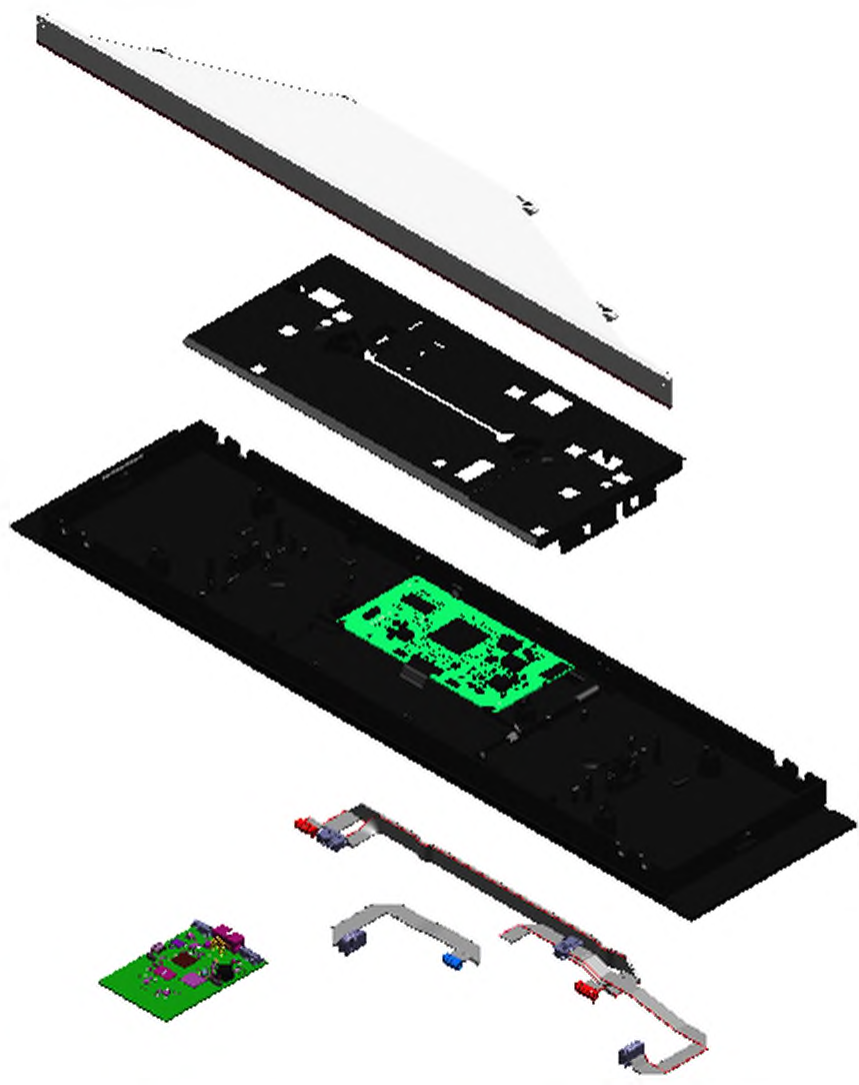

1. Liste des pièces 7969909 Régulation+équipement élec.

1.1. Liste des pièces

Position	N° produit.	Désignation	GrpMat	Quantité	Prix catalogue / pc.
0001	7969703	Régulation	T6999	1	Sur demande
0002	7969989	Régulation	T6999	1	Sur demande
0003	7841482	Inserts de câble (10 pièces)	752	1	24,00 EUR
0004	7883656	Faisceau de câbles 200-S Hydraulique 1C	755	1	28,00 EUR
0005	7875852	Connecteur 20, 40, 72, 74, 75, 156	755	1	55,00 EUR
0006	7874911	Boîte de raccordement	755	1	81,00 EUR
0007	7837053	Sonde de temp. extérieure NTC 10 kΩ	630	1	149,00 EUR
0008	7890968	Câble de liaison 10 pôles L=1300	755	1	11,00 EUR
0009	7855203	Interrupteur d'alimentation	754	1	19,00 EUR
0010	7876152	Anschlussleitung Schutzleiter Gehäuse	755	1	14,60 EUR
0011	7890969	Fais câbles 200-S très basse tens 1C/2C	755	1	73,00 EUR
0012	7876175	Verbindungsleitung CAN u.4/3-Wege-Ventil	755	1	22,00 EUR
0013	7876173	Faisceau de câbles sondes	755	1	24,00 EUR
0014	7876176	Kabelbaum 200-S Anschlussbox 2C	755	1	118,00 EUR
0015	7876162	Cable de raccordement Interrupteur Alim.	755	1	14,60 EUR
0016	7894076	Faisceau de câbles 200-S 230V 2C	755	1	42,00 EUR
0017	7984901	Extension LAN	264	1	97,00 EUR
0018	7867379	Douille de câble double (5 pièces)	754	1	21,00 EUR

1. Liste des pièces 7969703 Régulation

1.1. Liste des pièces

Position	N° produit.	Désignation	GrpMat	Quantité	Prix catalogue / pc.
0001	7890057	Module commande HMI 7" tact. 600mm	755	1	524,00 EUR
0002	7883439	Capot HMI RD	755	1	18,60 EUR
0003	7898083	Module de communication (TCU301) [RED]	755	1	135,00 EUR
0005	7890720	Nappes de câbles pour module WiFi & HMI	754	1	17,70 EUR
0006	7859289	Guide lumière HMI 600	754	1	39,00 EUR