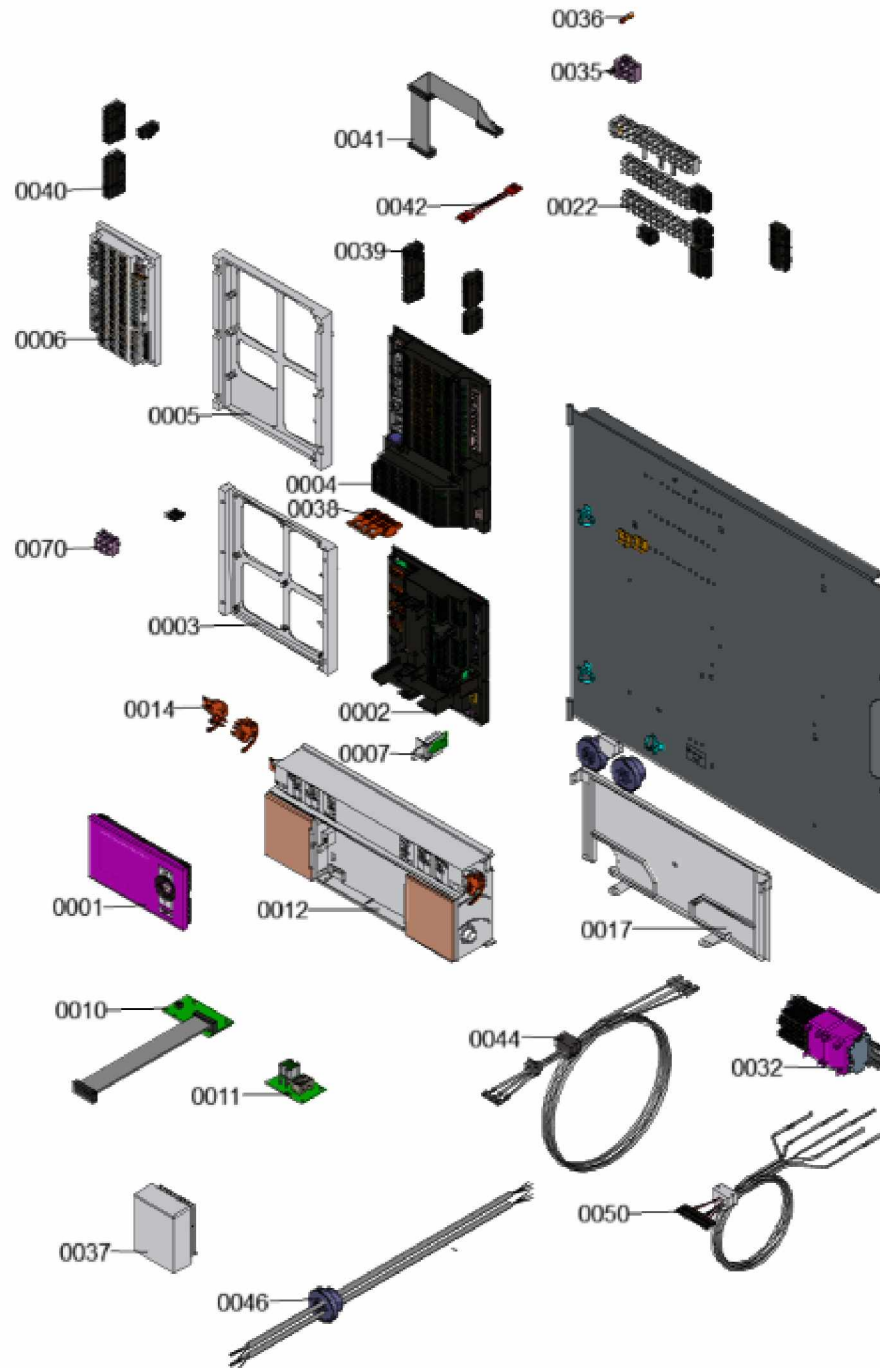

1.2. Graphique 7358039