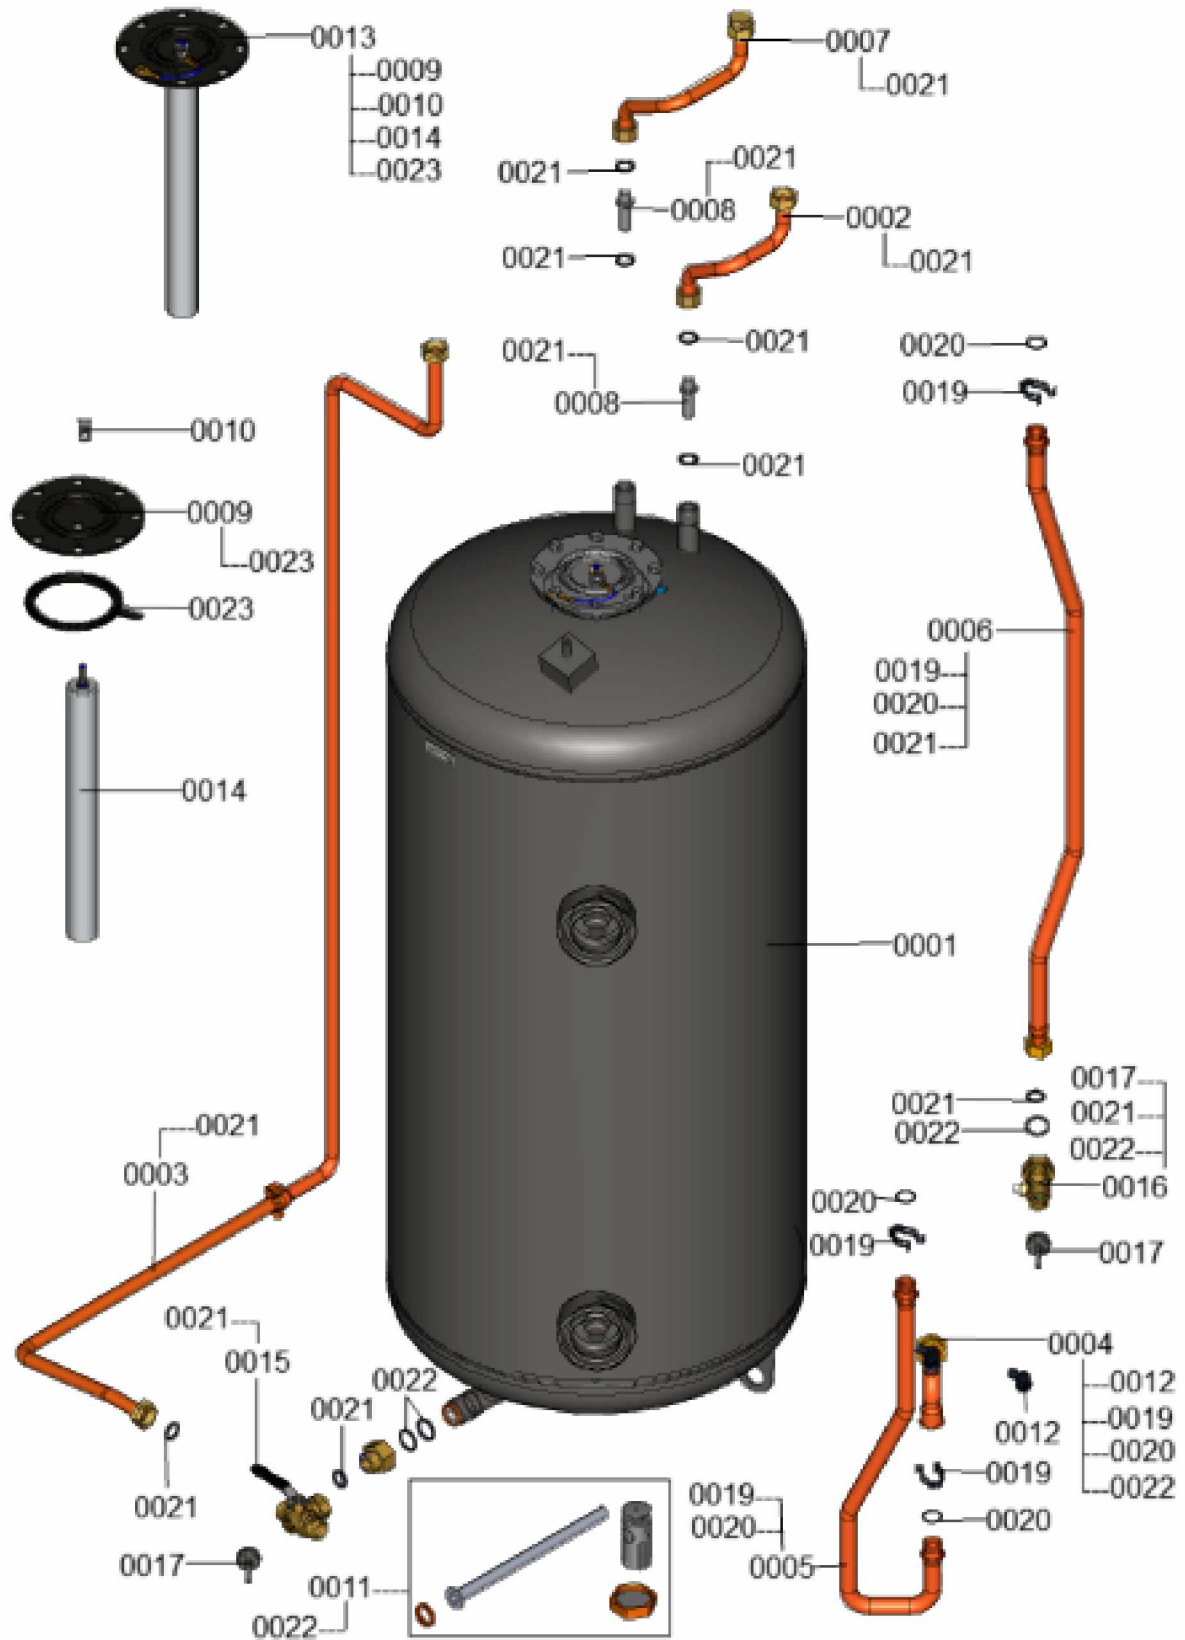

1.2. Graphique 7360685