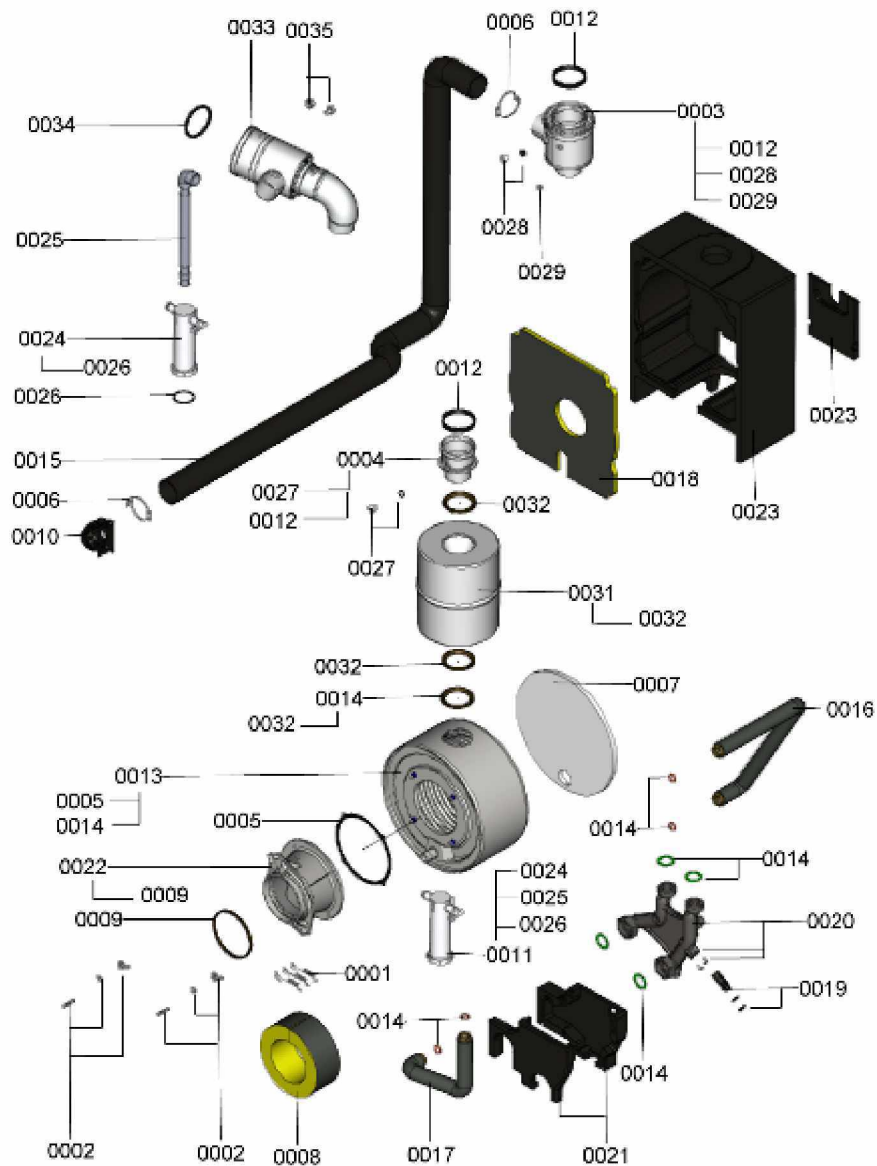

1.2. Graphique 7115544