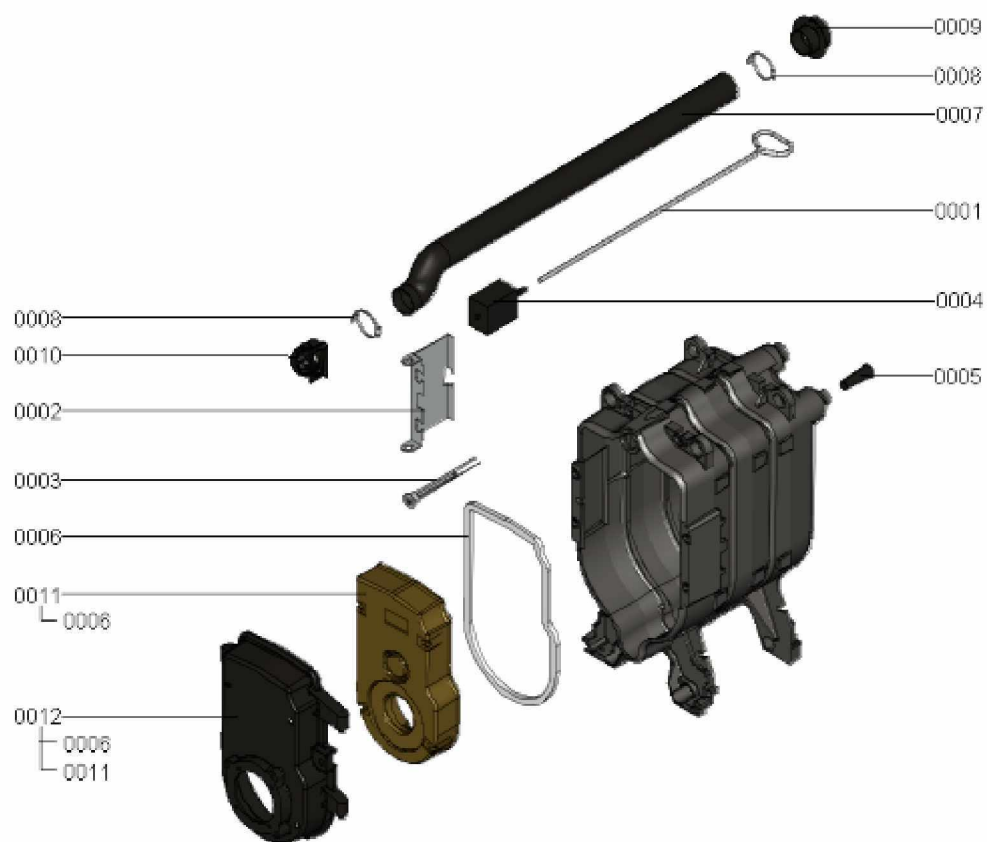

1.2. Graphique 7115542