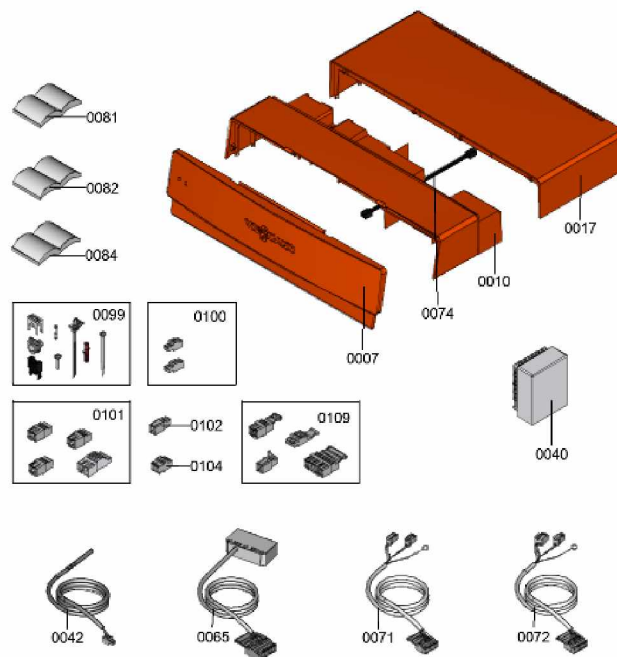

1.2. Graphique 7115522