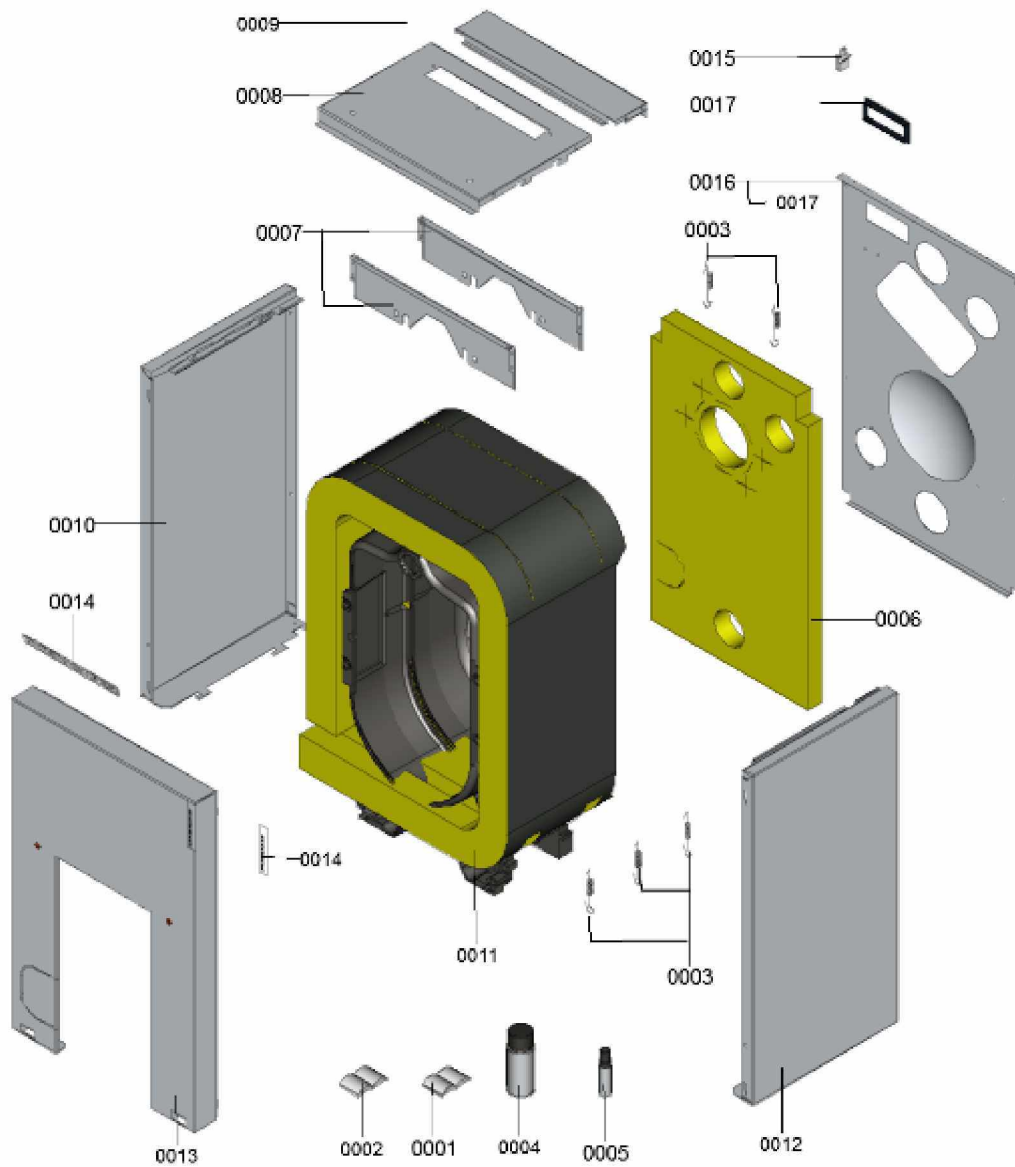

1.2. Graphique 7115546

1. Liste des pièces 7115522 Partie sup. boîtier/Accessoire

1.1. Liste des pièces

Position	N° produit.	Désignation	GrpMat	Quantité	Prix catalogue / pc.
0007	7824000	Cache frontal	752	1	56.00 EUR
0010	7824001	Cache façade NRC	752	1	70.00 EUR
0017	7824003	Trappe arrière NRC	752	1	70.00 EUR
0040	7837053	Sonde de temp. extérieure NTC 10 kΩ	630	1	145.00 EUR
0042	7438702	Sonde de temp. à immersion NTC 10 kohm	734	1	89.00 EUR
0065	7823562	Câble brûleur n° 41	752	1	49.00 EUR
0071	7819299	Câble alimentation brûleur Vitogas n°41	752	1	49.00 EUR
0072	7823813	Câble brûleur Nr.41 6-pol. I=1595	752	1	29.00 EUR
0074	7824011	Câble de liaison module de commande	752	1	18.10 EUR
0081	5581667	Bed.anl. Vitotronic 200 KO1B/KO2B/KW6B	925	1	Sur demande
0082	5728000	Kurz-Bed.anl. Vitotronic 200 KO2B	925	1	Sur demande
0084	5727177	NM-MT Vitotronic 100 KO1B	925	1	Sur demande
0099	7824020	Accessoires visserie	752	1	21.00 EUR
0100	7837104	Fiches basses tensions 1 et 2	752	1	29.00 EUR
0101	7837105	Fiches 20,21,28,96	752	1	29.00 EUR
0102	7824017	Connecteur 2 pôles X12	752	1	14.00 EUR
0104	7817229	Connecteur enfichable 40 (3 pièces)	752	1	14.00 EUR
0109	7817230	Fiches N° 41,90,151,191	752	1	29.00 EUR