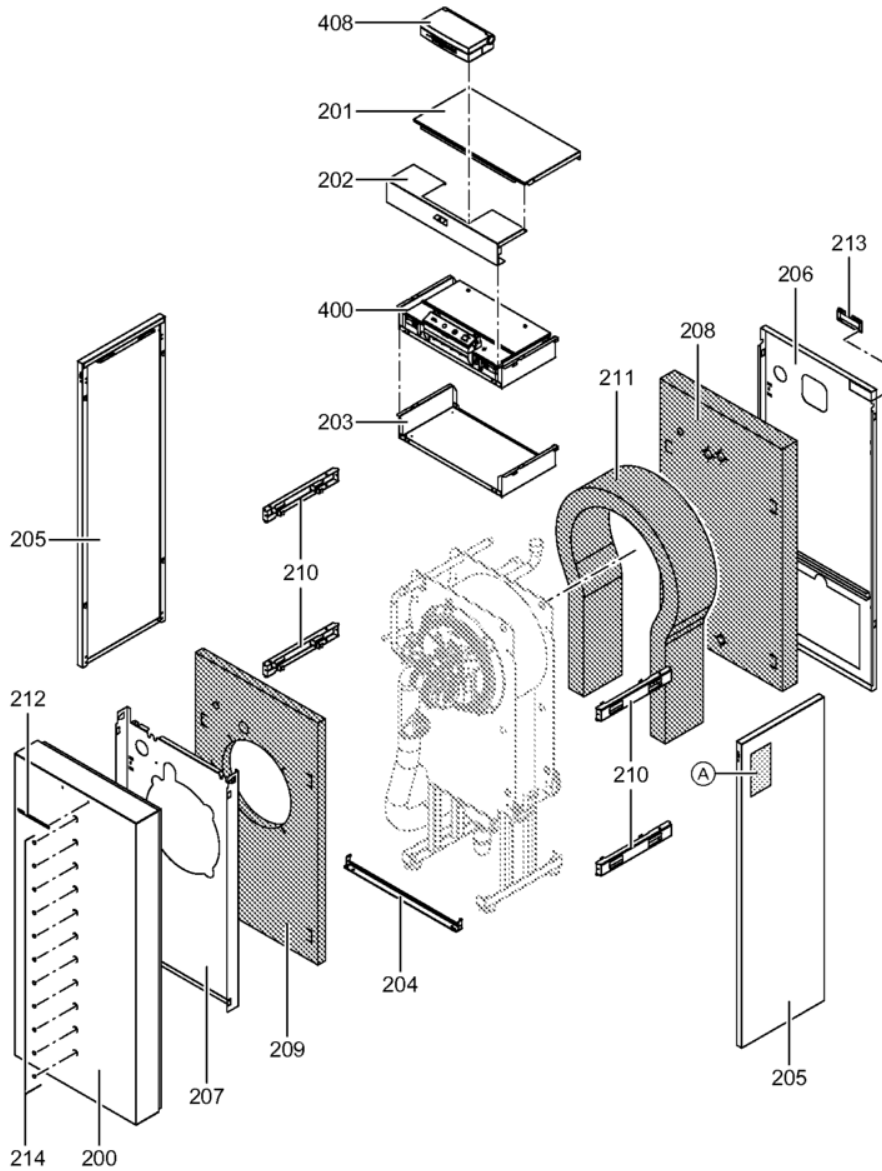

1.2. Graphique 7439243

142

5681 860