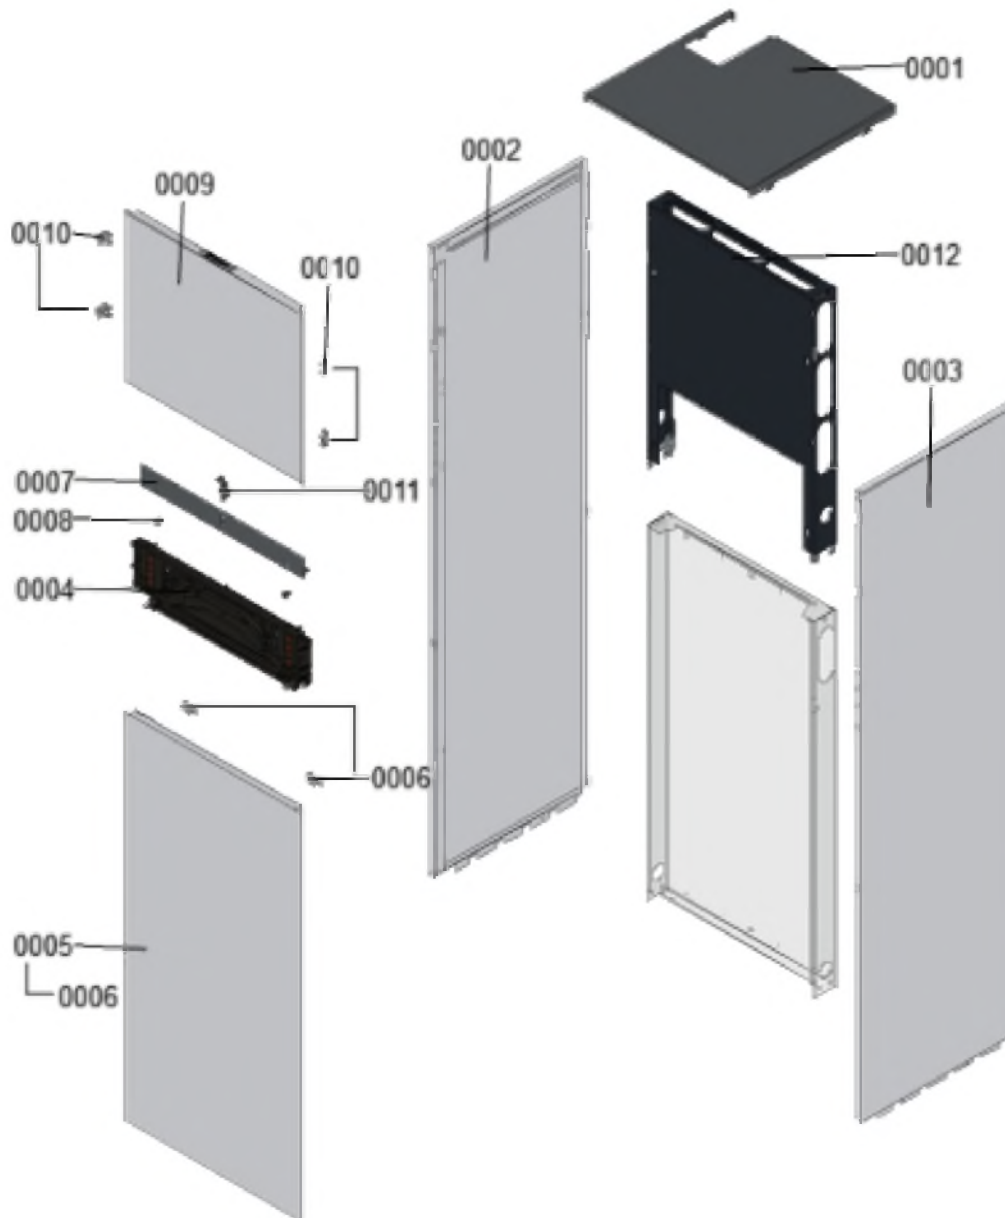

1.2. Graphique 7911974