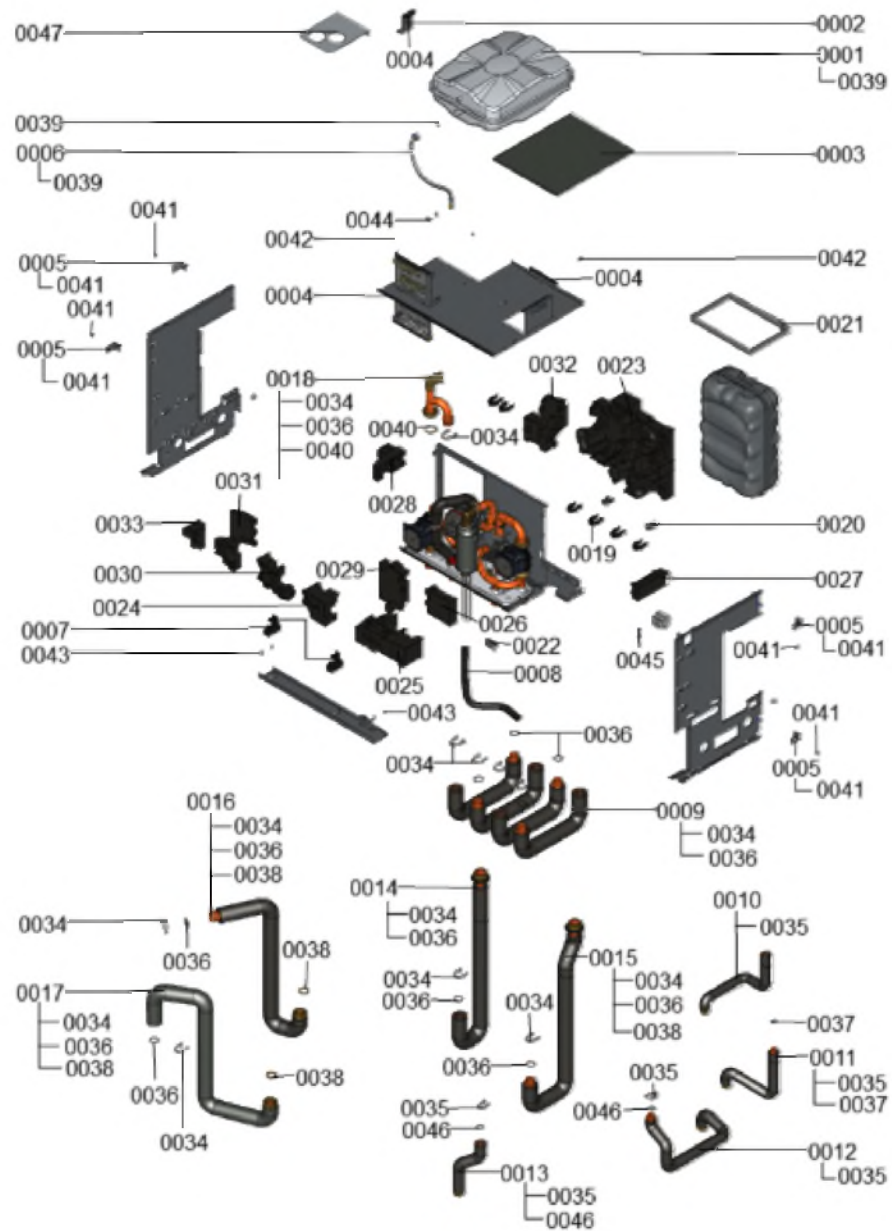

1.2. Graphique 7911777