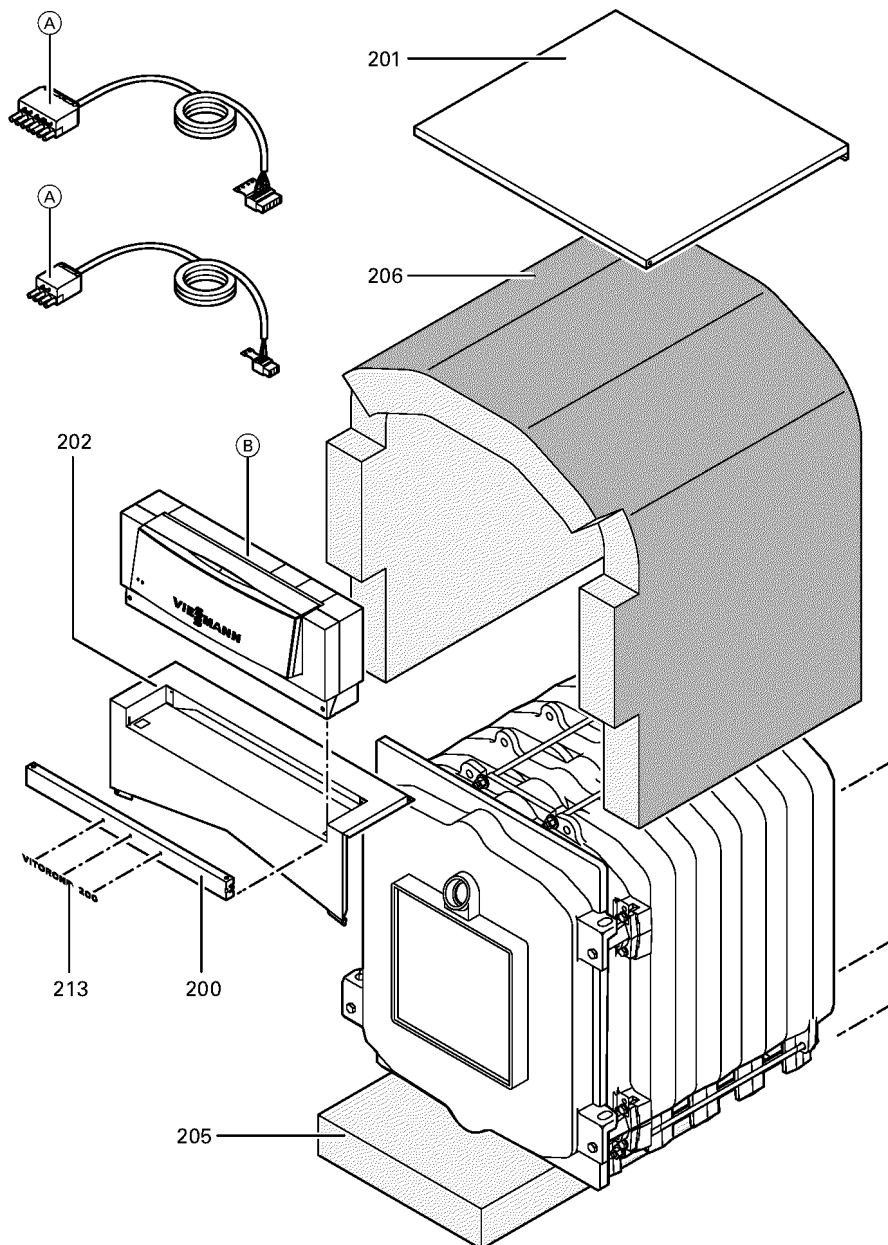

1.2. Graphique 7159987

5681 512