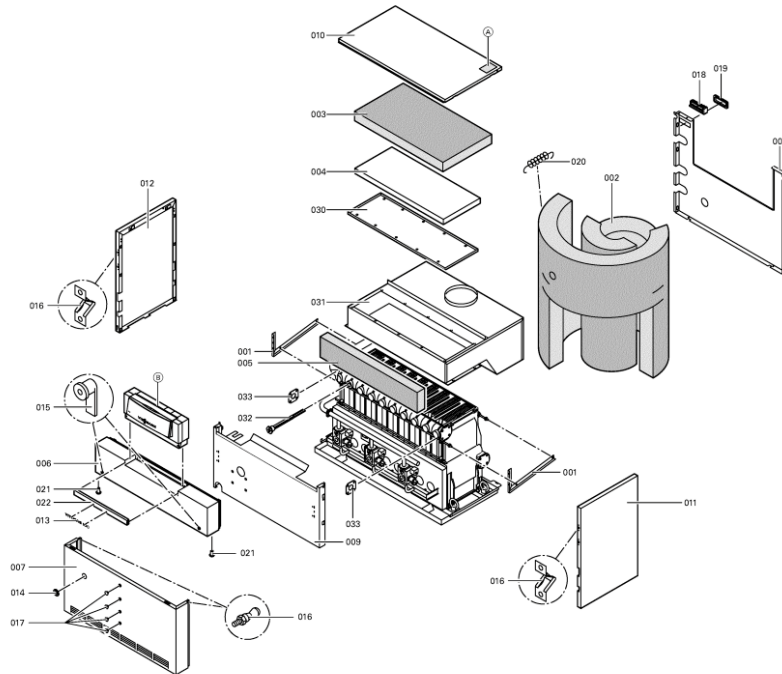

1.2. Graphique 7518447

5781 603 5/99

Seite 2

5781 603

Chaînage 7518447 Chaudière Vitogas GS1 120kW segm. EG-E

5781 751 1/2001

Seite 2

5781 751