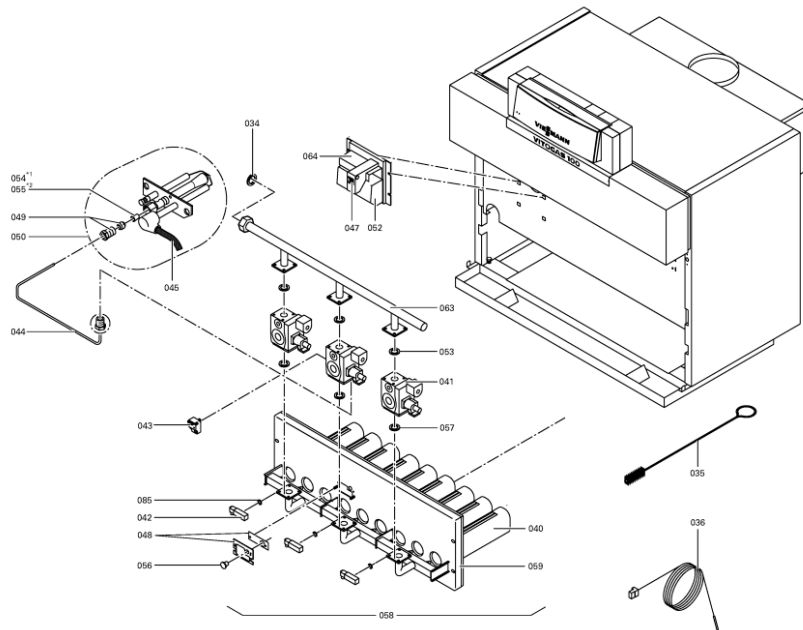

1.2. Graphique 7518447

5781 603 5/99

Seite 2

5781 603

Chaînage 7518447 Chaudière Vitogas GS1 120kW segm. EG-E

5781 751 1/2001

Seite 2

5781 751