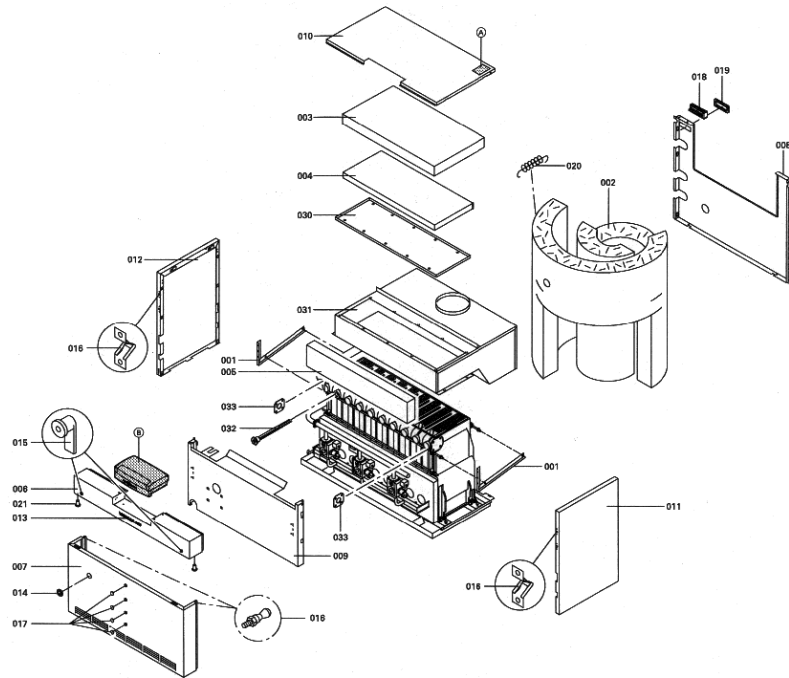

1.2. Graphique 7518447