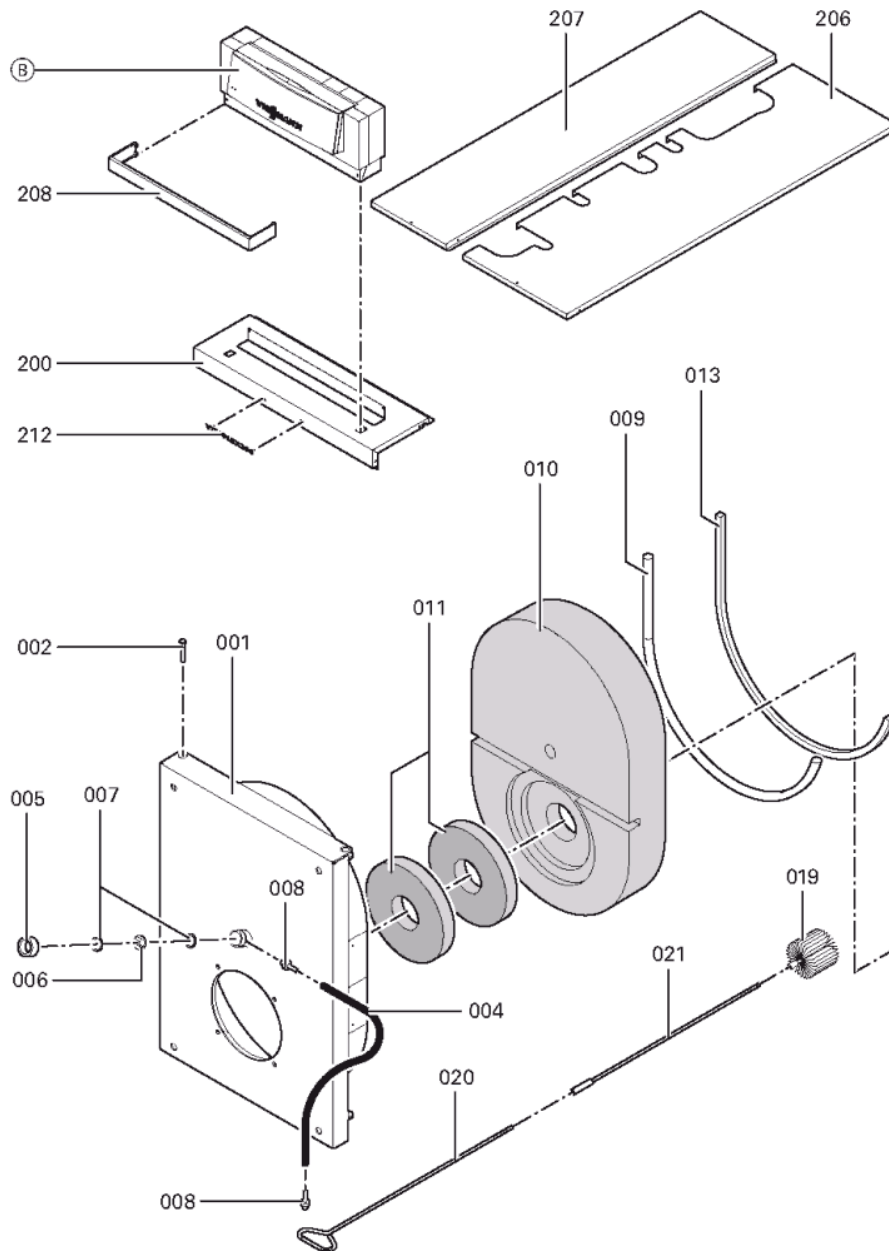

1.2. Graphique 7185075

5681 609