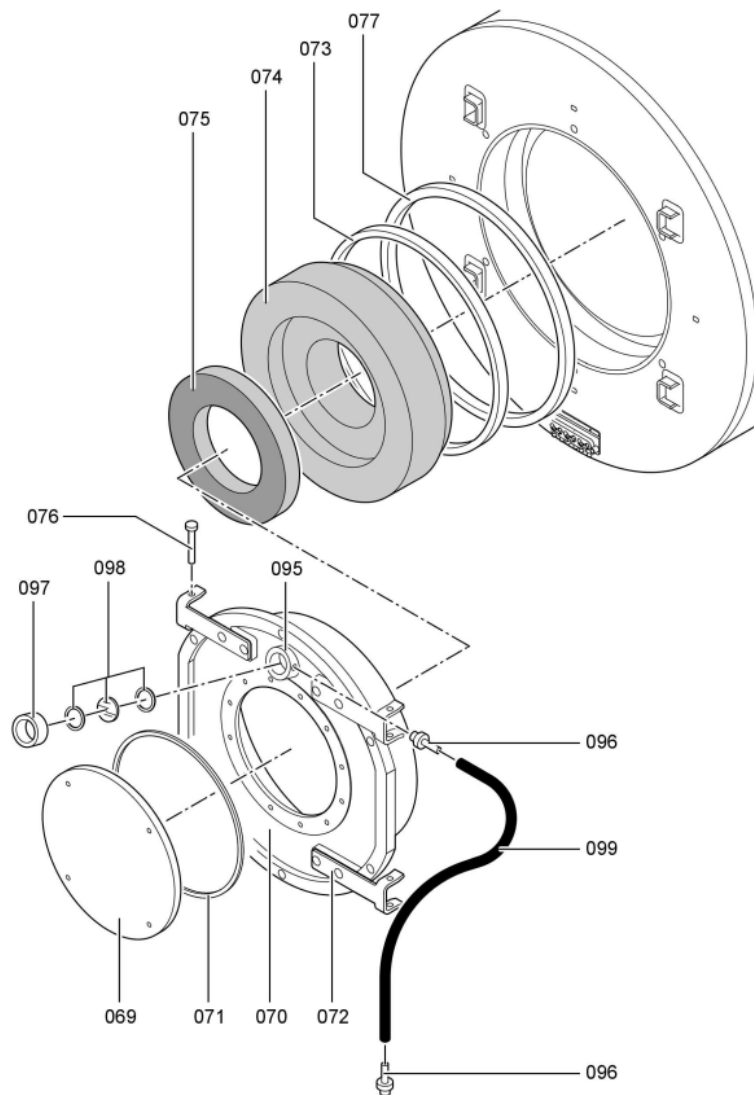

## 1. Liste des pièces 7143180 Corps Vitocrossal CT37 248/225kW 4BARS

## Chaînage 7143180 Corps Vitocrossal CT37 248/225kW 4BARS

---

0221	7819532	Couvercle plastique sonde	753	1	12.50 EUR
0222	7827388	Zugentlastungsleiste 6-fach	753	1	Sur demande
0223	7816696	Console Arriere	753	1	150.00 EUR
0224	7816697	Console régulation	753	1	151.00 EUR
0225	7819438	Baguette d'angle VR1 / CU3A / VL3C	753	1	9.40 EUR
0226	7827123	Chemin de câbles inférieur 60x150 L=166	754	1	47.00 EUR
0227	7827124	Couvercle canal 60 x 150 l=802	754	1	54.00 EUR
0228	7827289	Matelas isolant avant 170-280kW	754	1	125.00 EUR
0229	7827295	Matelas isolant supérieur arrière 220kW	754	1	261.00 EUR
0230	7238790	Cornière fixation arrière 170-285kW	756	1	59.00 EUR
0231	7238791	Cornière fixation avant VSB/VZB/CT3	754	1	78.00 EUR
0232	7827176	Tôle arrière droite CT3 225+285kW	756	1	237.00 EUR
0233	7827177	Tôle arrière en bas à gauche CT3 225kW	754	1	217.00 EUR
0234	7827193	Lamellenblech Mitte links CT3 225kW	754	1	272.00 EUR
0235	7827210	Lamellenblech Mitte rechts CT3 225kW	754	1	330.00 EUR
0236	7827171	Tôle de Recouvrement Ct3 170-285kW	754	1	39.00 EUR
0237	7827307	Tôle lamelles en haut à gauche CT3 225kW	754	1	320.00 EUR
0238	7827192	Tôle lamelles en haut à droite CT3 225kW	756	1	217.00 EUR
0300	7149291	Colis éléments de montage CT3 170-895kW	754	1	105.00 EUR
0301	5851170	Mont.anl. Vitocrossal 300 CT37	925	1	Sur demande
0302	5681405	Serv.anl. Vitocrossal 300 CT3 170-575	925	1	Sur demande
0303	7220457	Pochette de pieds égalisateur Vertomat	756	1	10.10 EUR
0304	7819549	Mastic Dirko HT (Tube 80 g)	753	1	14.00 EUR
0305	7220585	Colis couvercle pour Vertomat	754	1	13.30 EUR
0306	7159687	Pochette matelas de Fiberfrax	753	1	15.90 EUR
0307	7221641	Colis mastic	756	1	150.00 EUR
0308	5781787	ET-Bildl. Vitocrossal 300 CT37	T6605	1	Sur demande

## 1.2. Graphique 7143180

24

5681-405

5661 405

5681-405

5661 405