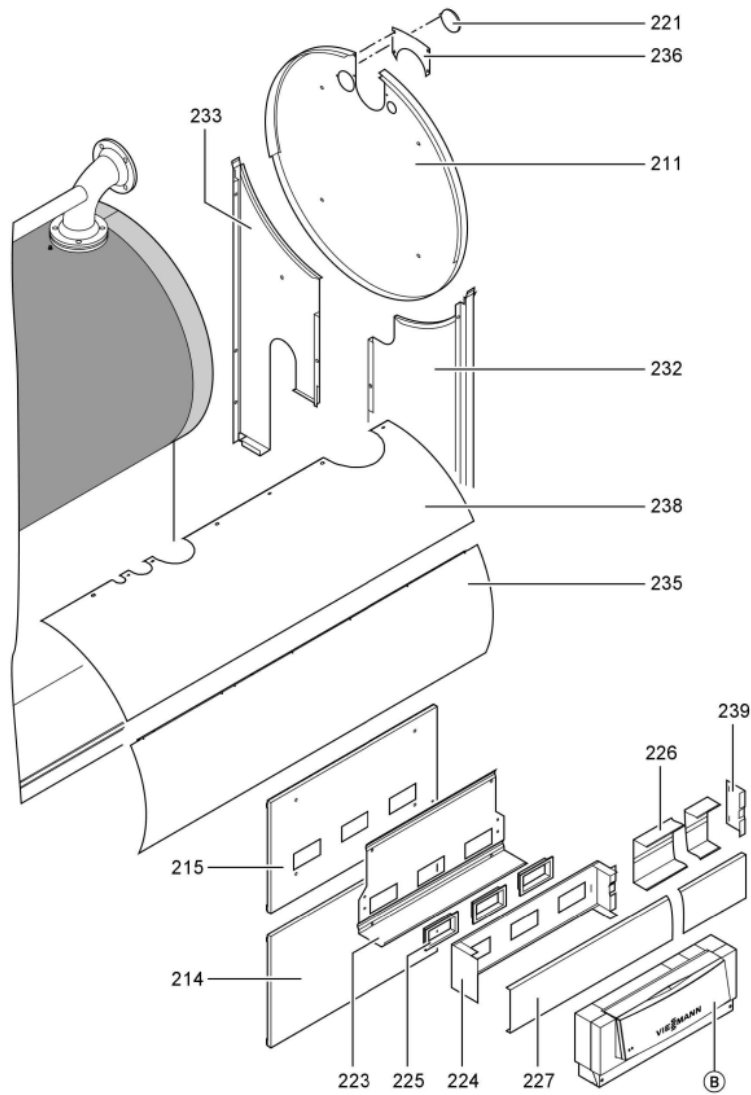

## 1. Liste des pièces 7143180 Corps Vitocrossal CT37 248/225kW 4BARS

## Chaînage 7143180 Corps Vitocrossal CT37 248/225kW 4BARS

---

0221	7819532	Couvercle plastique sonde	753	1	12.50 EUR
0222	7827388	Zugentlastungsleiste 6-fach	753	1	Sur demande
0223	7816696	Console Arriere	753	1	150.00 EUR
0224	7816697	Console régulation	753	1	151.00 EUR
0225	7819438	Baguette d'angle VR1 / CU3A / VL3C	753	1	9.40 EUR
0226	7827123	Chemin de câbles inférieur 60x150 L=166	754	1	47.00 EUR
0227	7827124	Couvercle canal 60 x 150 l=802	754	1	54.00 EUR
0228	7827289	Matelas isolant avant 170-280kW	754	1	125.00 EUR
0229	7827295	Matelas isolant supérieur arrière 220kW	754	1	261.00 EUR
0230	7238790	Cornière fixation arrière 170-285kW	756	1	59.00 EUR
0231	7238791	Cornière fixation avant VSB/VZB/CT3	754	1	78.00 EUR
0232	7827176	Tôle arrière droite CT3 225+285kW	756	1	237.00 EUR
0233	7827177	Tôle arrière en bas à gauche CT3 225kW	754	1	217.00 EUR
0234	7827193	Lamellenblech Mitte links CT3 225kW	754	1	272.00 EUR
0235	7827210	Lamellenblech Mitte rechts CT3 225kW	754	1	330.00 EUR
0236	7827171	Tôle de Recouvrement Ct3 170-285kW	754	1	39.00 EUR
0237	7827307	Tôle lamelles en haut à gauche CT3 225kW	754	1	320.00 EUR
0238	7827192	Tôle lamelles en haut à droite CT3 225kW	756	1	217.00 EUR
0300	7149291	Colis éléments de montage CT3 170-895kW	754	1	105.00 EUR
0301	5851170	Mont.anl. Vitocrossal 300 CT37	925	1	Sur demande
0302	5681405	Serv.anl. Vitocrossal 300 CT3 170-575	925	1	Sur demande
0303	7220457	Pochette de pieds égalisateur Vertomat	756	1	10.10 EUR
0304	7819549	Mastic Dirko HT (Tube 80 g)	753	1	14.00 EUR
0305	7220585	Colis couvercle pour Vertomat	754	1	13.30 EUR
0306	7159687	Pochette matelas de Fiberfrax	753	1	15.90 EUR
0307	7221641	Colis mastic	756	1	150.00 EUR
0308	5781787	ET-Bildl. Vitocrossal 300 CT37	T6605	1	Sur demande

## 1.2. Graphique 7143180

24

5681-405

5661 405

5681-405

5661 405