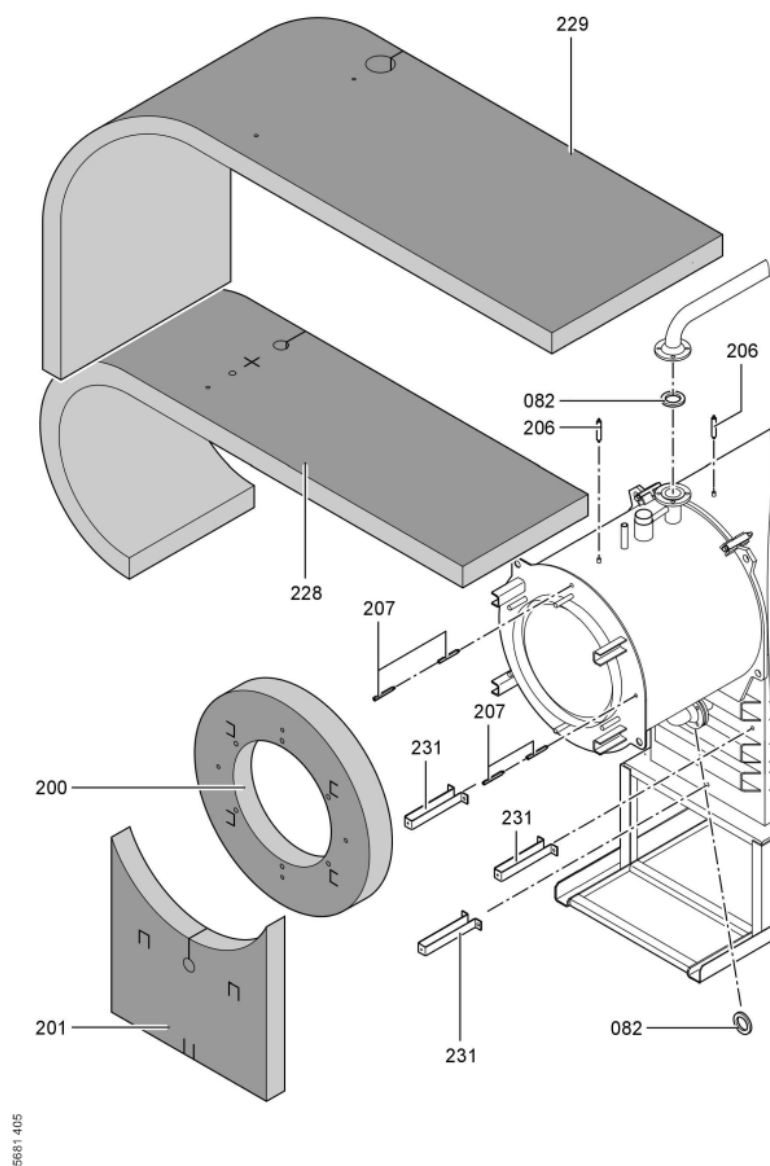

1.2. Graphique 7143180