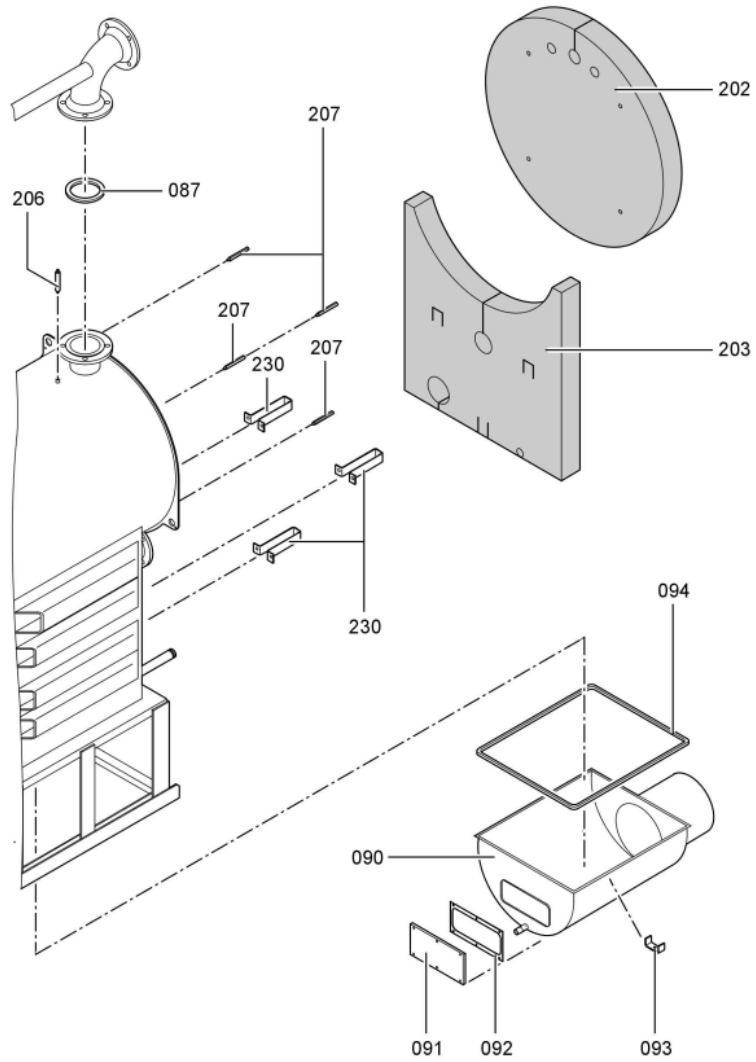

24

5681-405