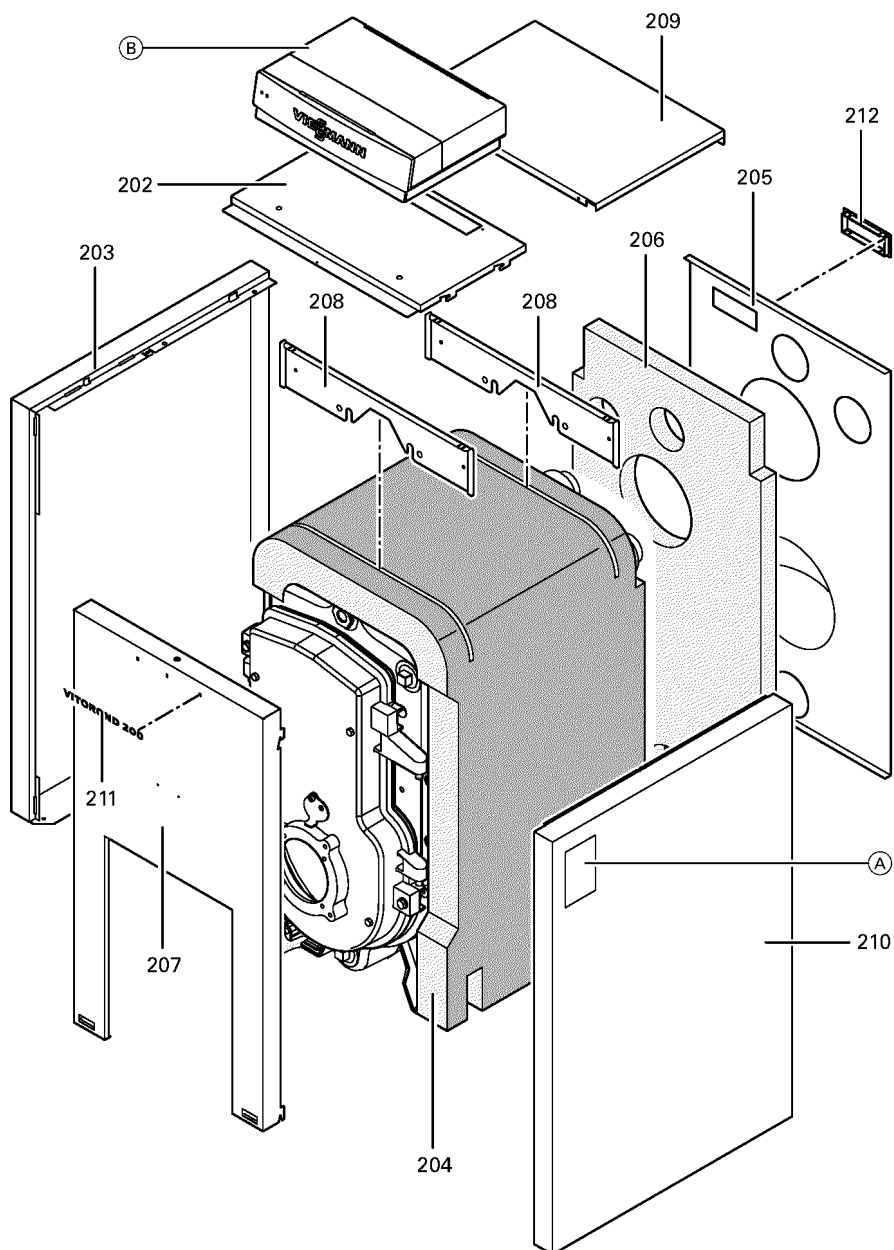

1.2. Graphique 7194167

5681 564