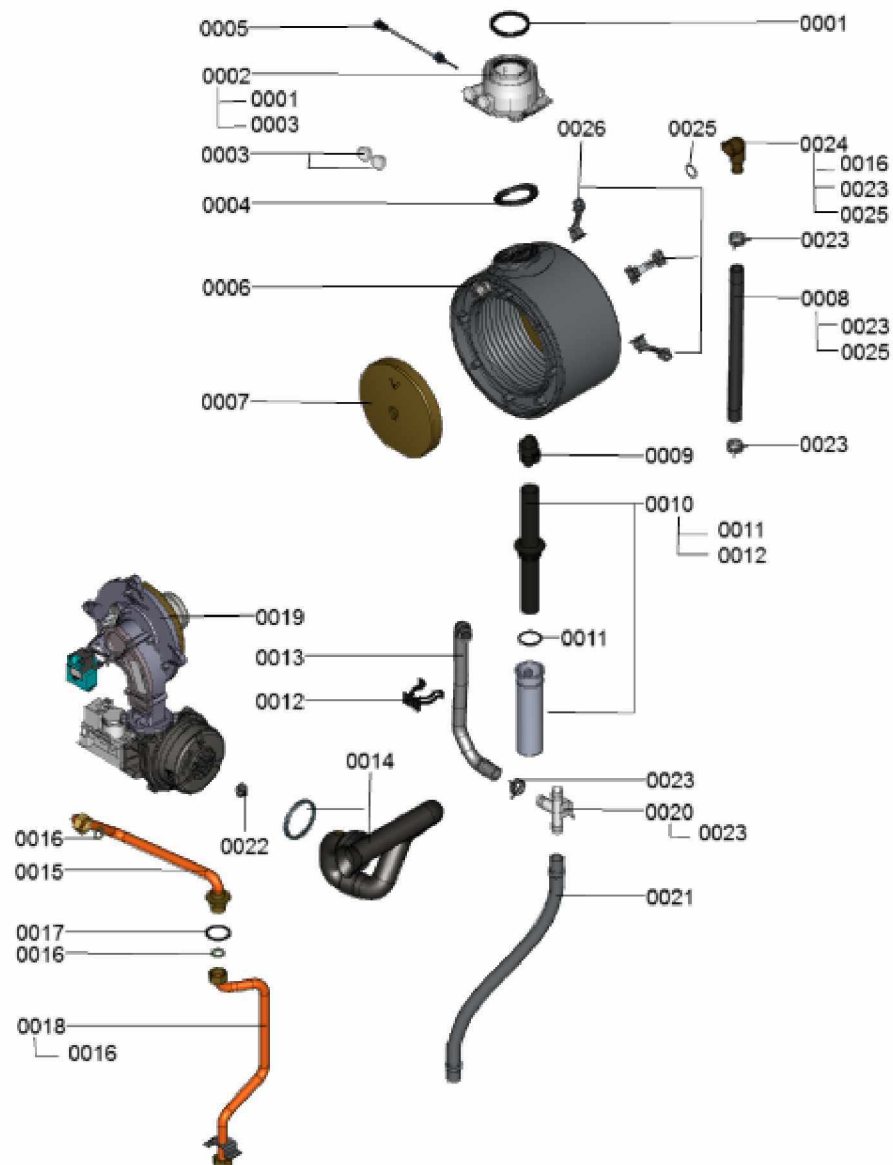

1.2. Graphique 7115296