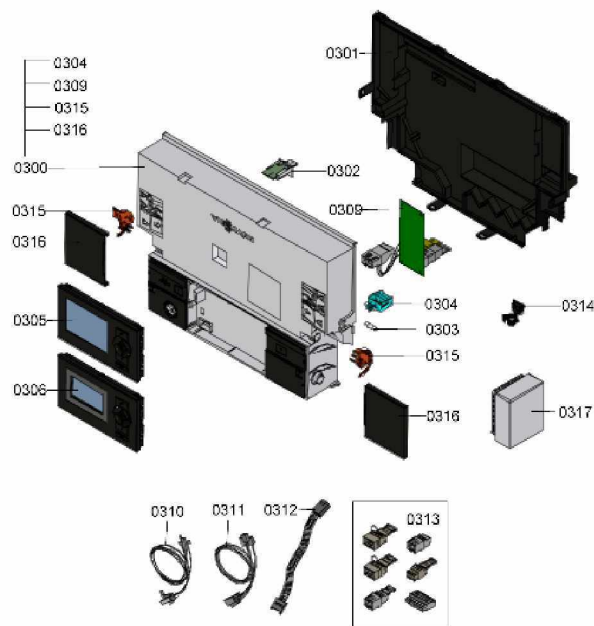

1.2. Graphique 7115772