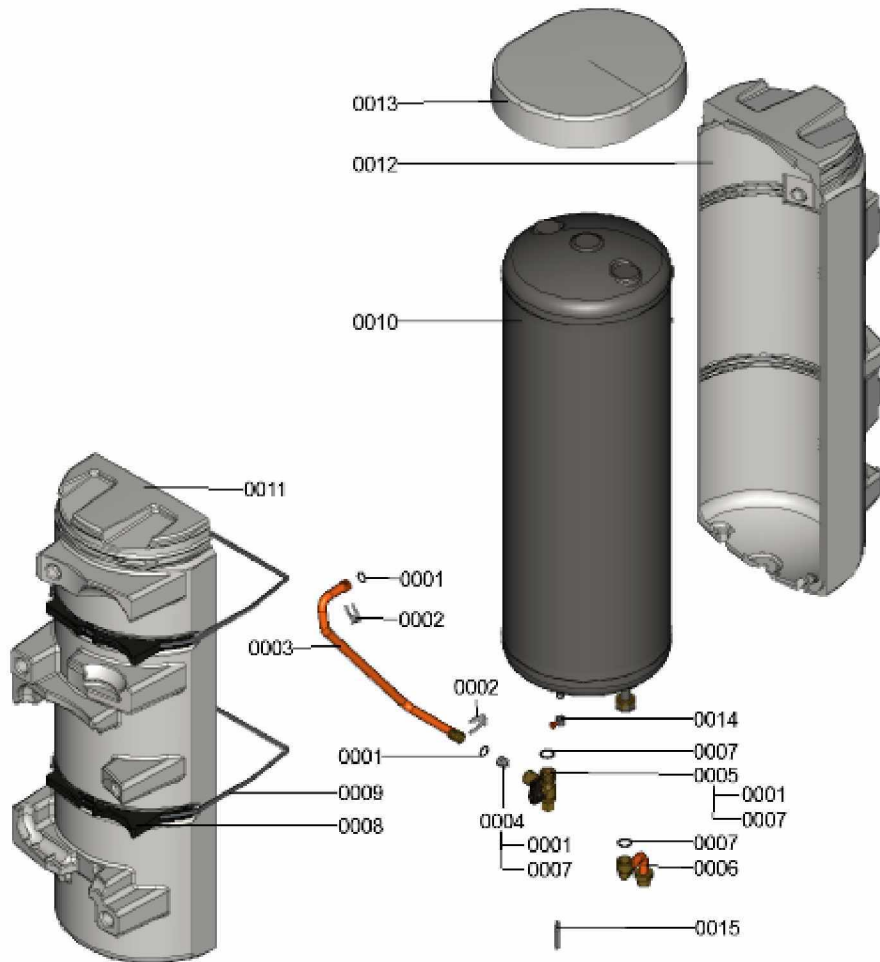

1.2. Graphique 7115772

1. Liste des pièces 7115325 Ballon

1.1. Liste des pièces

Position	N° produit.	Désignation	GrpMat	Quantité	Prix catalogue / pc.
0001	7827948	Joint torique 14,3 x 2,4 (5 pièces)	754	1	13.00 EUR
0002	7827945	Clip D=15	754	1	13.30 EUR
0003	7828013	Tube de raccordement WW	754	1	78.00 EUR
0004	7827999	Clapet RV DN15 Type OF15	754	1	18.60 EUR
0005	7827998	Coude d'arrêt réservoir	754	1	41.00 EUR
0006	7828015	Tube de raccordement WW	754	1	60.00 EUR
0007	7824519	Joint plat (3 pièces)	754	1	7.20 EUR
0008	7828029	Profilé de protection	754	1	17.30 EUR
0009	7828030	Collier d=340-360 x 9 trous	754	1	21.00 EUR
0010	7828196	Ballon avec isolation 46L	754	1	733.00 EUR
0011	7828197	Isolant réservoir partie avant EPS	754	1	54.00 EUR
0012	7828198	Isolant réservoir partie arrière EPS	754	1	54.00 EUR
0013	7828199	Couvercle de ballon	754	1	39.00 EUR
0014	7819661	Serre câble	749	1	6.20 EUR
0015	7834379	Sonde ECS NTC 10k	754	1	84.00 EUR

1.2. Graphique 7115325

1. Liste des pièces 7115031 Aqua-platine

1.1. Liste des pièces

Position	N° produit.	Désignation	GrpMat	Quantité	Prix catalogue / pc.
0001	7827932	Moteur pas à pas	754	1	75.00 EUR
0002	7828036	Ensemble départ	754	1	144.00 EUR
0003	7828037	Dispositif de retours	754	1	35.00 EUR
0004	7827941	Soupape différentielle HDS 20-230	754	1	29.00 EUR
0005	7828038	Conduite de décharge	754	1	41.00 EUR
0006	7828043	Echangeur à plaques CB10-16	754	1	120.00 EUR
0007	7827933	Joint profilé (4 pièces)	754	1	9.40 EUR
0008	7819967	Sonde de température	754	1	49.00 EUR
0009	7827943	Clips D=8 (5 pièces)	754	1	8.70 EUR
0010	7827944	Clip D=10 (5 pièces)	754	1	11.30 EUR
0011	7827946	Clip D=18 (x5)	754	1	12.50 EUR
0012	7826217	Joints toriques 17 x 24 x 2 (5 pièces)	754	1	8.20 EUR
0013	7826215	Joints toriques 17,86x2,62 (5 pièces)	754	1	9.40 EUR