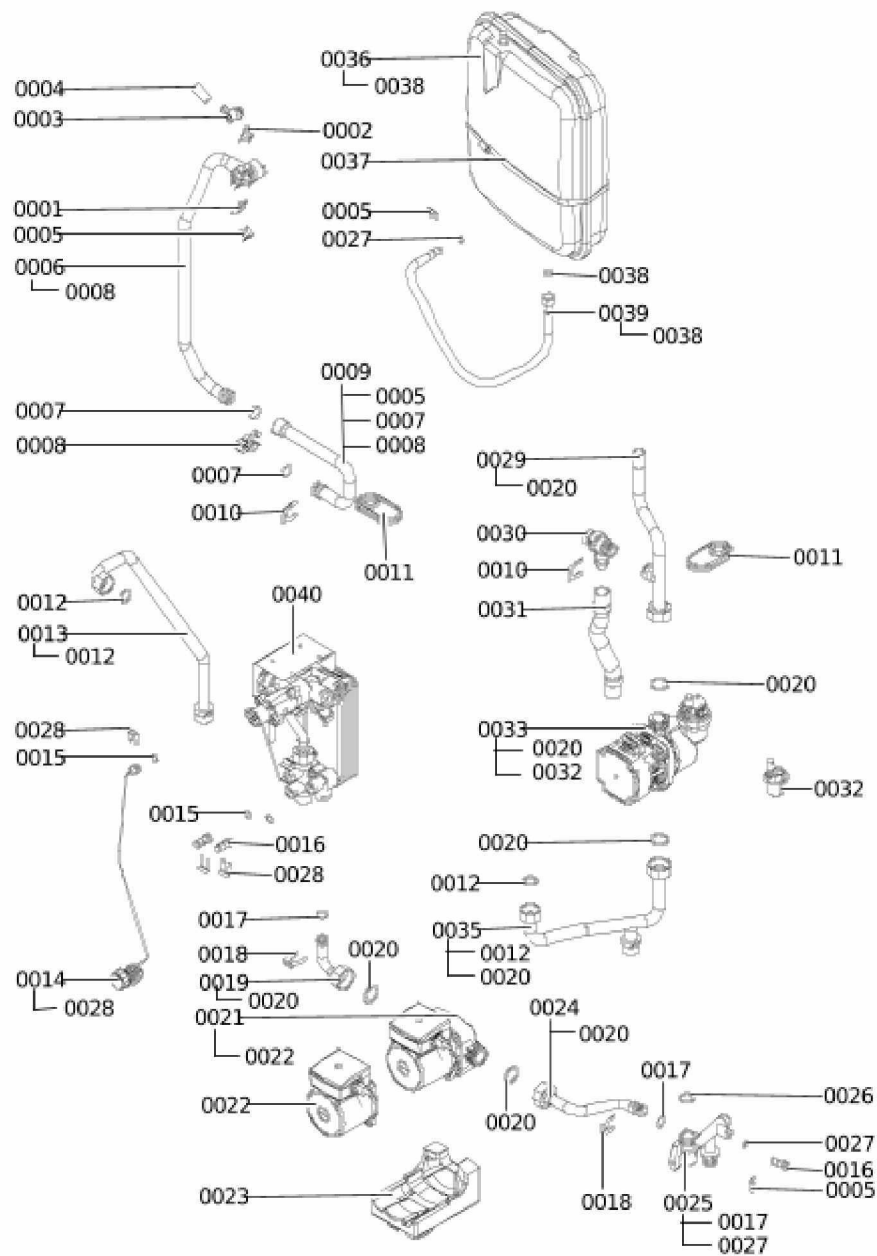

1.2. Graphique 7115336