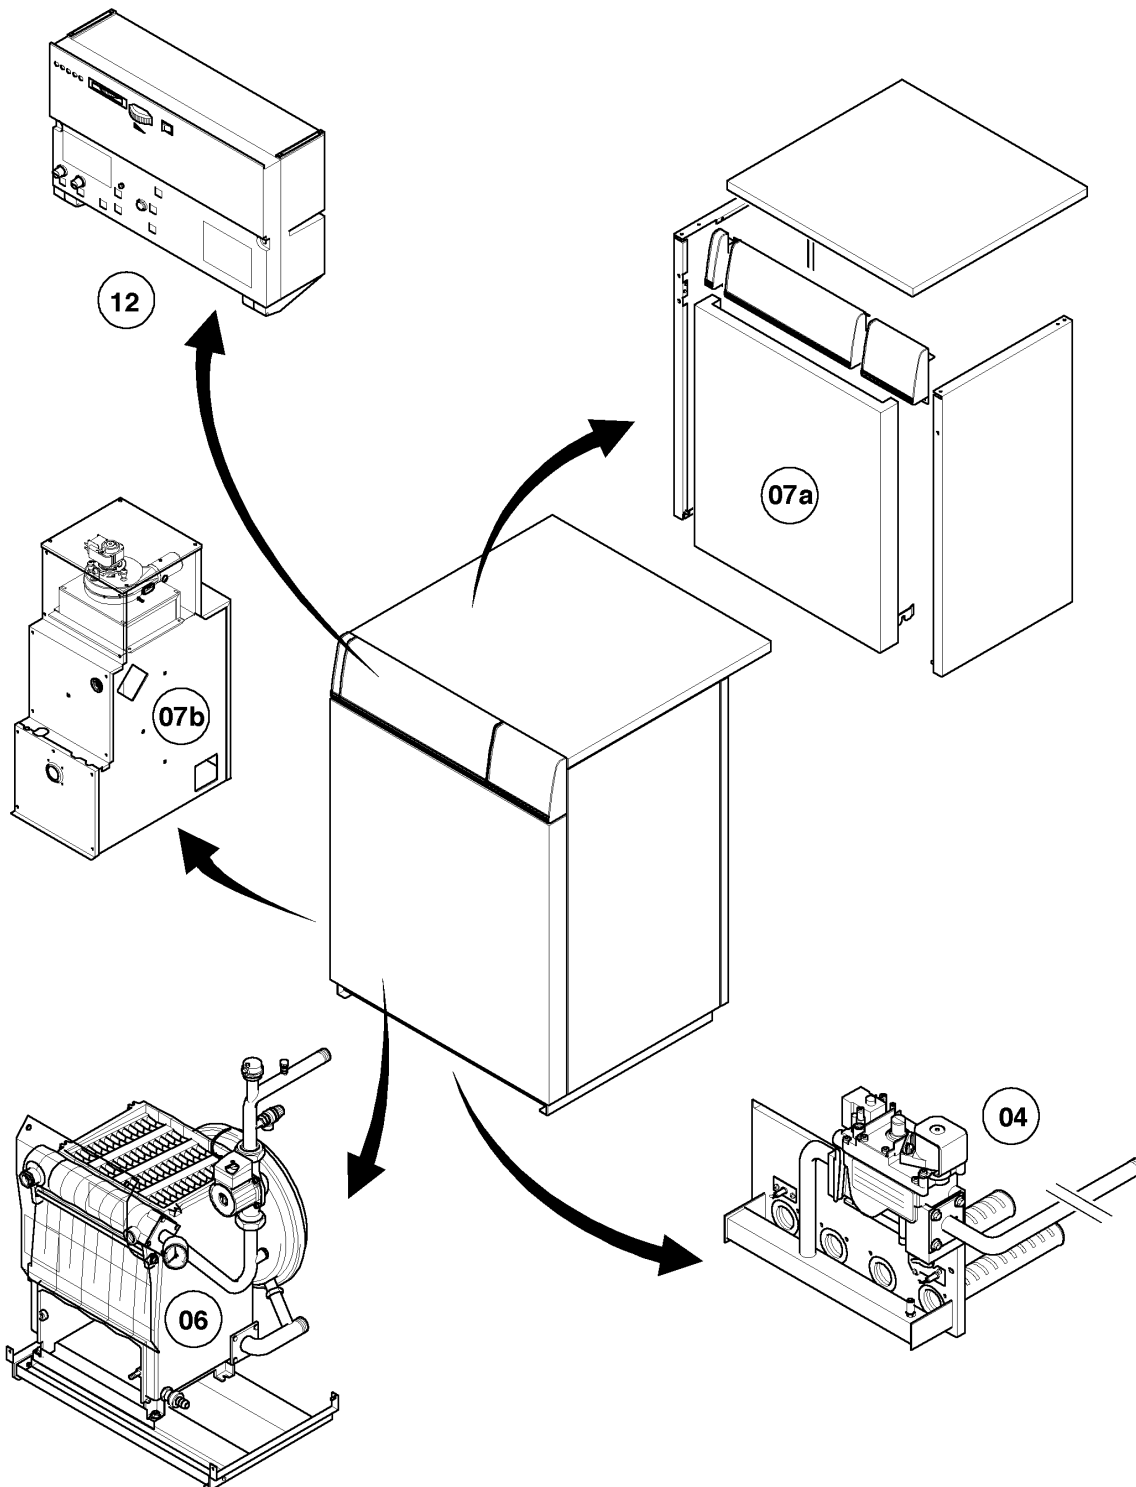

VK-VKS (atmoVIT - turboVIT)

VKS 252-3

Vue d'ensemble

03 - 00 - 057.01

VK-VKS (atmoVIT - turboVIT)

VKS 252-3

Vue d'ensemble

Pos.	Groupe
04	Brûleur
06	Bloc fonte
07	Habillage
07a	Chambre de combustion
12	Tableau électrique

VK-VKS (atmoVIT - turboVIT)

VKS 252-3

04 - Brûleur

03 - 04 - 065

VK-VKS (atmoVIT - turboVIT)

VKS 252-3

04 - Brûleur

Pos.	Référence	Désignation	Remarque
00	-	-	Si vous voulez commander une pièce sans numéro de l'article, veuillez nous adresser un fax en marquant la pièce demandée sur le graphique correspondant de ce catalogue.
00	202026	Jeu de transformation à 2E+, G20 (GN)	VKS 252-3, (non représenté)
00	202025	Jeu de transformation à 3+,G30/31	VKS 252-3, (non représenté)
01	090734	Electrode de ionisation	
02	161258	Hublot	
03	174444	Electrode d'allumage	
04	020416	Vanne gaz Rp/G 1/2 Sit 822.133	
05	014700	Soupape (EV2)	
06	102523	Anti-refouleur	
07	981223	Joint bloc gaz	
08	050416	Accroche flamme	

VK-VKS (atmoVIT - turboVIT)

VKS 252-3

06 - Bloc fonte

03 - 06 - 047.01

VK-VKS (atmoVIT - turboVIT)

VKS 252-3

06 - Bloc fonte

Pos.	Référence	Désignation	Remarque
00	-	-	Si vous voulez commander une pièce sans numéro de l'article, veuillez nous adresser un fax en marquant la pièce demandée sur le graphique correspondant de ce catalogue.
00	282236	Bague	non représenté
00	990157	Mastic d'étanchéité (1,0 m)	non représenté
01	062490	Elément fonte intermédiaire	
02	062491	Elément fonte terminal droite	
03	062492	Elément fonte terminal gauche	
04	082232	Purgeur manuel	
05	082237	Robinet de vidange	
06	095318	Pompe	
07	181064	Vase d'expansion 10 L	
08	190739	Soupape de sécurité	
09	060635	Doigt de gant	
10	101273	Manomètre	
11	082231	Purgeur manuel	