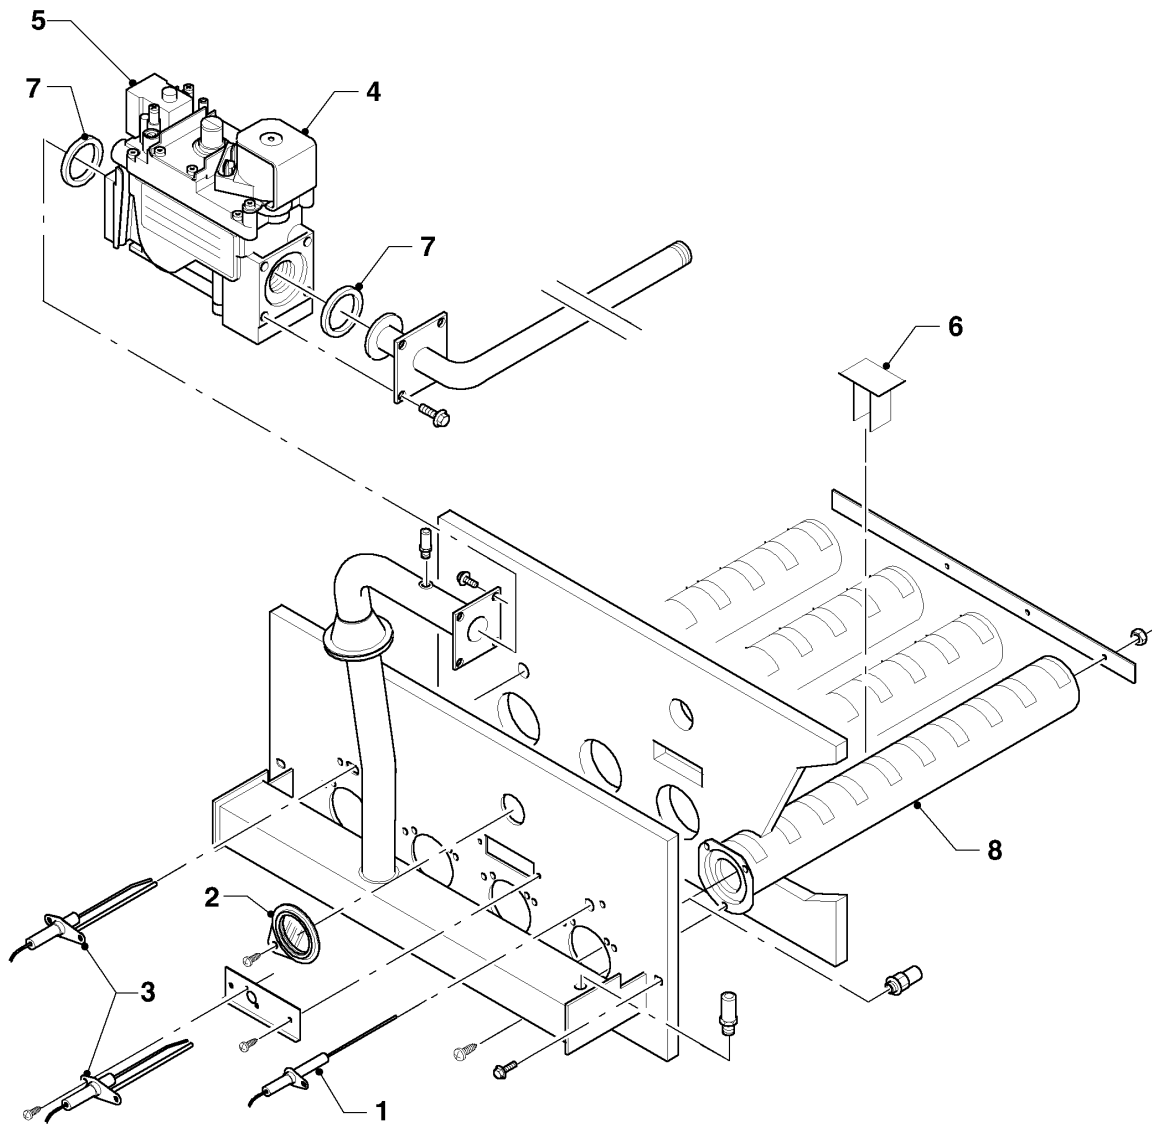

VK-VKS (atmoVIT - turboVIT)

VKS 252-3

Vue d'ensemble

03 - 00 - 057.01

VK-VKS (atmoVIT - turboVIT)

VKS 252-3

Vue d'ensemble

Pos.	Groupe
04	Brûleur
06	Bloc fonte
07	Habillage
07a	Chambre de combustion
12	Tableau électrique

VK-VKS (atmoVIT - turboVIT)

VKS 252-3

04 - Brûleur

03 - 04 - 065

VK-VKS (atmoVIT - turboVIT)

VKS 252-3

04 - Brûleur

Pos.	Référence	Désignation	Remarque
00	-	-	Si vous voulez commander une pièce sans numéro de l'article, veuillez nous adresser un fax en marquant la pièce demandée sur le graphique correspondant de ce catalogue.
00	202026	Jeu de transformation à 2E+, G20 (GN)	VKS 252-3, (non représenté)
00	202025	Jeu de transformation à 3+,G30/31	VKS 252-3, (non représenté)
01	090734	Electrode de ionisation	
02	161258	Hublot	
03	174444	Electrode d'allumage	
04	020416	Vanne gaz Rp/G 1/2 Sit 822.133	
05	014700	Soupape (EV2)	
06	102523	Anti-refouleur	
07	981223	Joint bloc gaz	
08	050416	Accroche flamme	

VK-VKS (atmoVIT - turboVIT)

VKS 252-3

06 - Bloc fonte

03 - 06 - 047.01

VK-VKS (atmoVIT - turboVIT)

VKS 252-3

06 - Bloc fonte

Pos.	Référence	Désignation	Remarque
00	-	-	Si vous voulez commander une pièce sans numéro de l'article, veuillez nous adresser un fax en marquant la pièce demandée sur le graphique correspondant de ce catalogue.
00	282236	Bague	non représenté
00	990157	Mastic d'étanchéité (1,0 m)	non représenté
01	062490	Elément fonte intermédiaire	
02	062491	Elément fonte terminal droite	
03	062492	Elément fonte terminal gauche	
04	082232	Purgeur manuel	
05	082237	Robinet de vidange	
06	095318	Pompe	
07	181064	Vase d'expansion 10 L	
08	190739	Soupape de sécurité	
09	060635	Doigt de gant	
10	101273	Manomètre	
11	082231	Purgeur manuel	