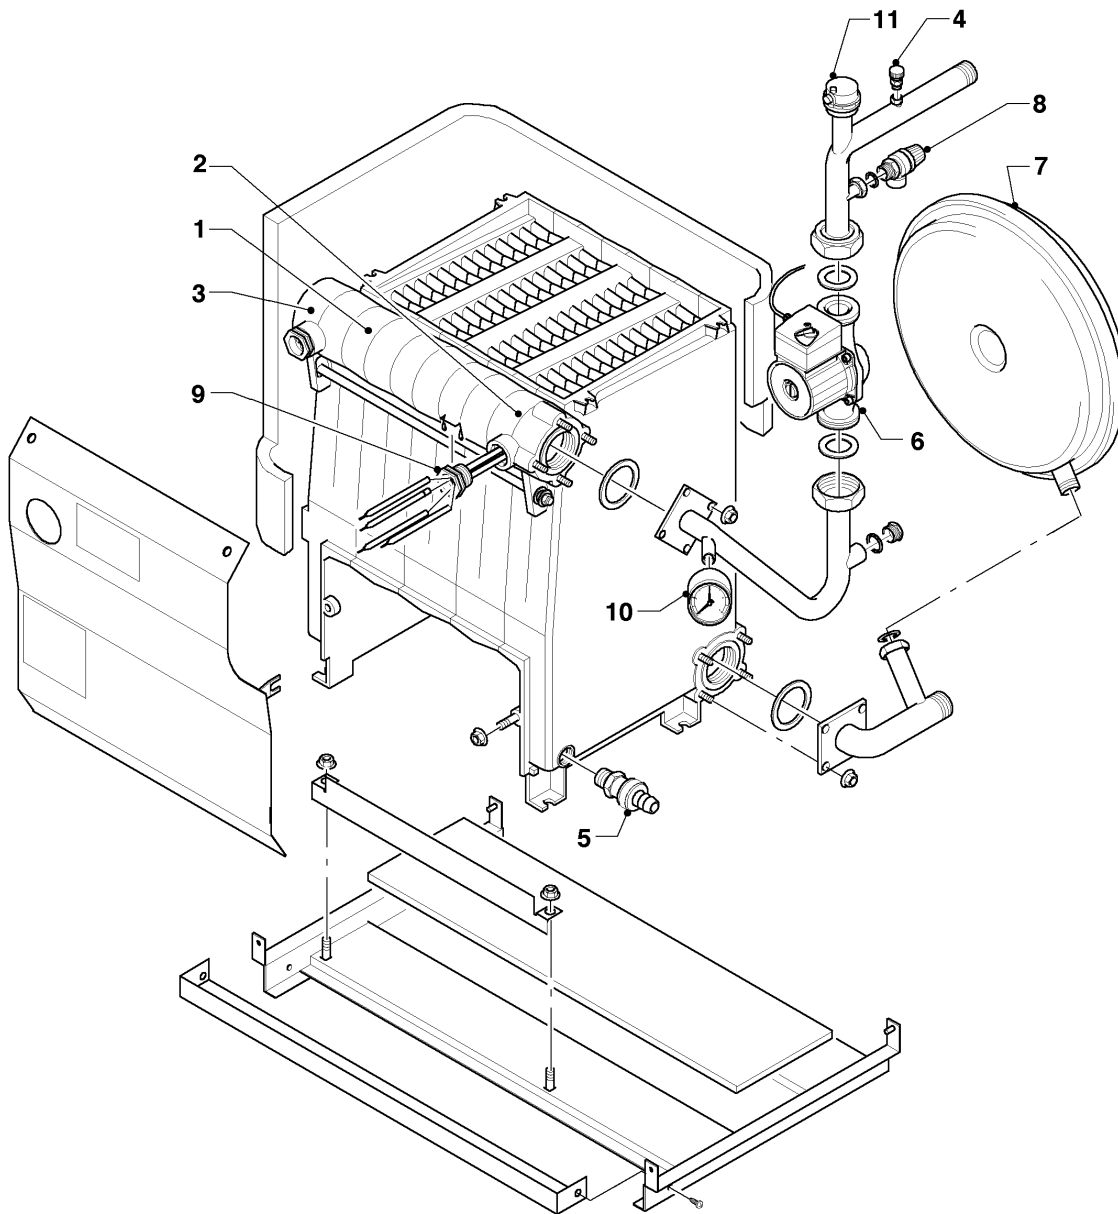

VK-VKS (atmoVIT - turboVIT)

VKS 252-3

04 - Brûleur

03 - 04 - 065

VK-VKS (atmoVIT - turboVIT)

VKS 252-3

04 - Brûleur

Pos.	Référence	Désignation	Remarque
00	-	-	Si vous voulez commander une pièce sans numéro de l'article, veuillez nous adresser un fax en marquant la pièce demandée sur le graphique correspondant de ce catalogue.
00	202026	Jeu de transformation à 2E+, G20 (GN)	VKS 252-3, (non représenté)
00	202025	Jeu de transformation à 3+,G30/31	VKS 252-3, (non représenté)
01	090734	Electrode de ionisation	
02	161258	Hublot	
03	174444	Electrode d'allumage	
04	020416	Vanne gaz Rp/G 1/2 Sit 822.133	
05	014700	Soupape (EV2)	
06	102523	Anti-refouleur	
07	981223	Joint bloc gaz	
08	050416	Accroche flamme	

VK-VKS (atmoVIT - turboVIT)

VKS 252-3

06 - Bloc fonte

03 - 06 - 047.01

VK-VKS (atmoVIT - turboVIT)

VKS 252-3

06 - Bloc fonte

Pos.	Référence	Désignation	Remarque
00	-	-	Si vous voulez commander une pièce sans numéro de l'article, veuillez nous adresser un fax en marquant la pièce demandée sur le graphique correspondant de ce catalogue.
00	282236	Bague	non représenté
00	990157	Mastic d'étanchéité (1,0 m)	non représenté
01	062490	Elément fonte intermédiaire	
02	062491	Elément fonte terminal droite	
03	062492	Elément fonte terminal gauche	
04	082232	Purgeur manuel	
05	082237	Robinet de vidange	
06	095318	Pompe	
07	181064	Vase d'expansion 10 L	
08	190739	Soupape de sécurité	
09	060635	Doigt de gant	
10	101273	Manomètre	
11	082231	Purgeur manuel	