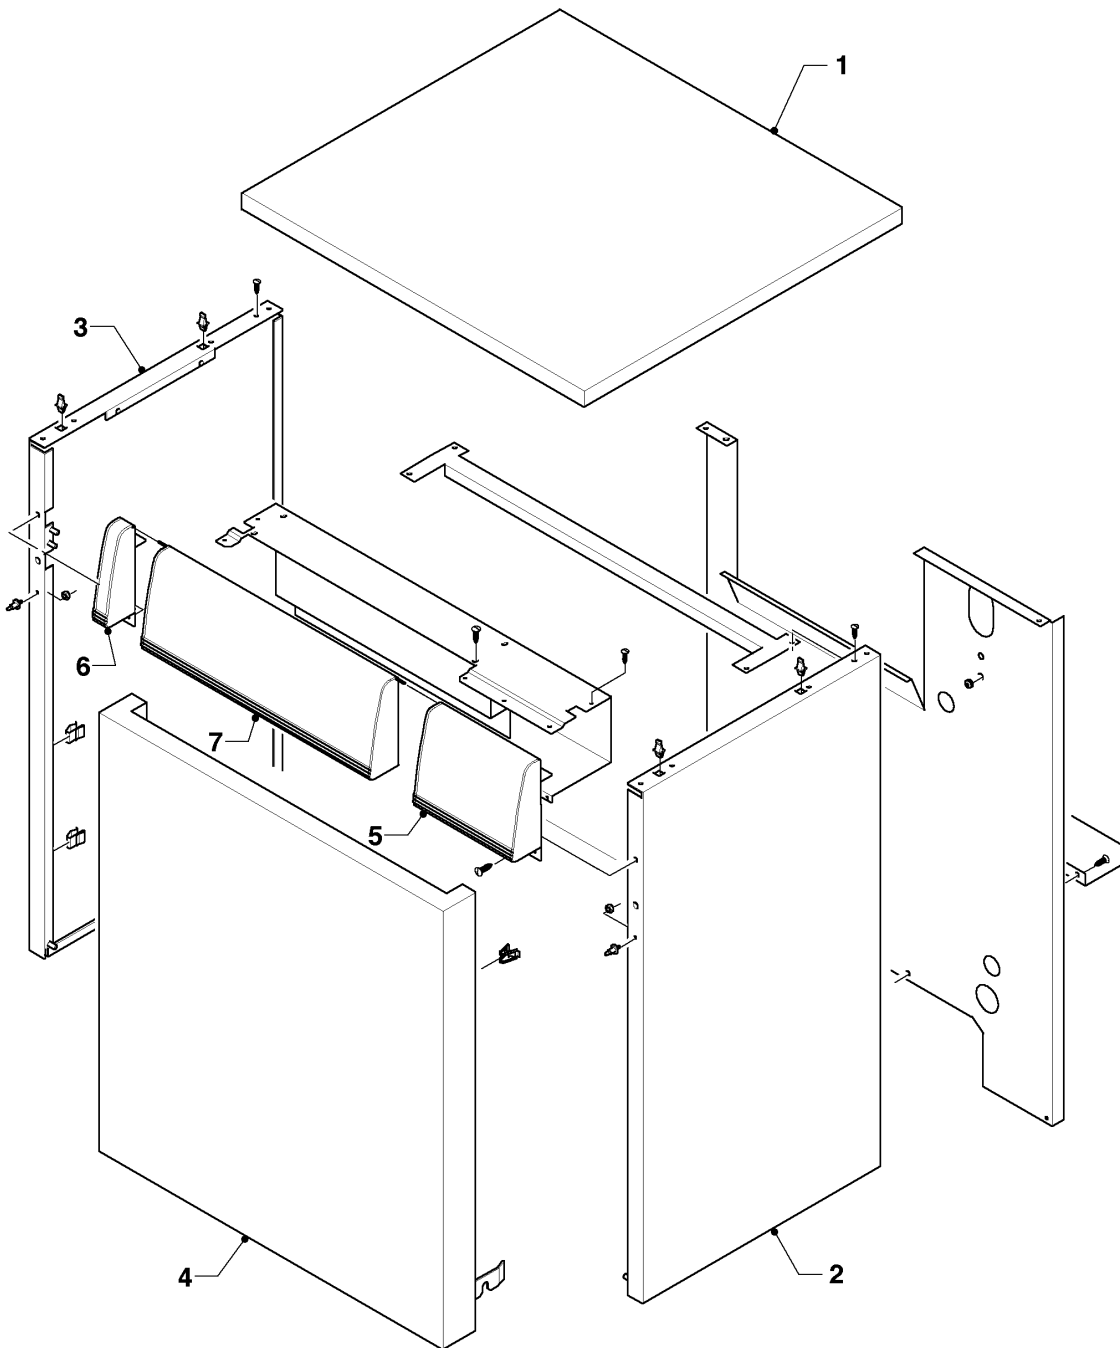

VK-VKS (atmoVIT - turboVIT)

VKS 252-3

07 - Habillage

03 - 07 - 057.01

VK-VKS (atmoVIT - turboVIT)

VKS 252-3

07 - Habillage

Pos.	Référence	Désignation	Remarque
00	-	-	Si vous voulez commander une pièce sans numéro de l'article, veuillez nous adresser un fax en marquant la pièce demandée sur le graphique correspondant de ce catalogue.
00	990157	Mastic d'étanchéité (1,0 m)	non représenté
01	-	-	couvercle (voir pos. éclatée 00)
02	-	-	panneau latéral droite (voir pos. éclatée 00)
03	-	-	panneau latéral gauche (voir pos. éclatée 00)
04	-	-	porte façade (voir pos. éclatée 00)
05	-	-	partie fixe verte droite (voir pos. éclatée 00)
06	-	-	partie fixe verte gauche (voir pos. éclatée 00)
07	-	-	capot tableau de bord (voir pos. éclatée 00)