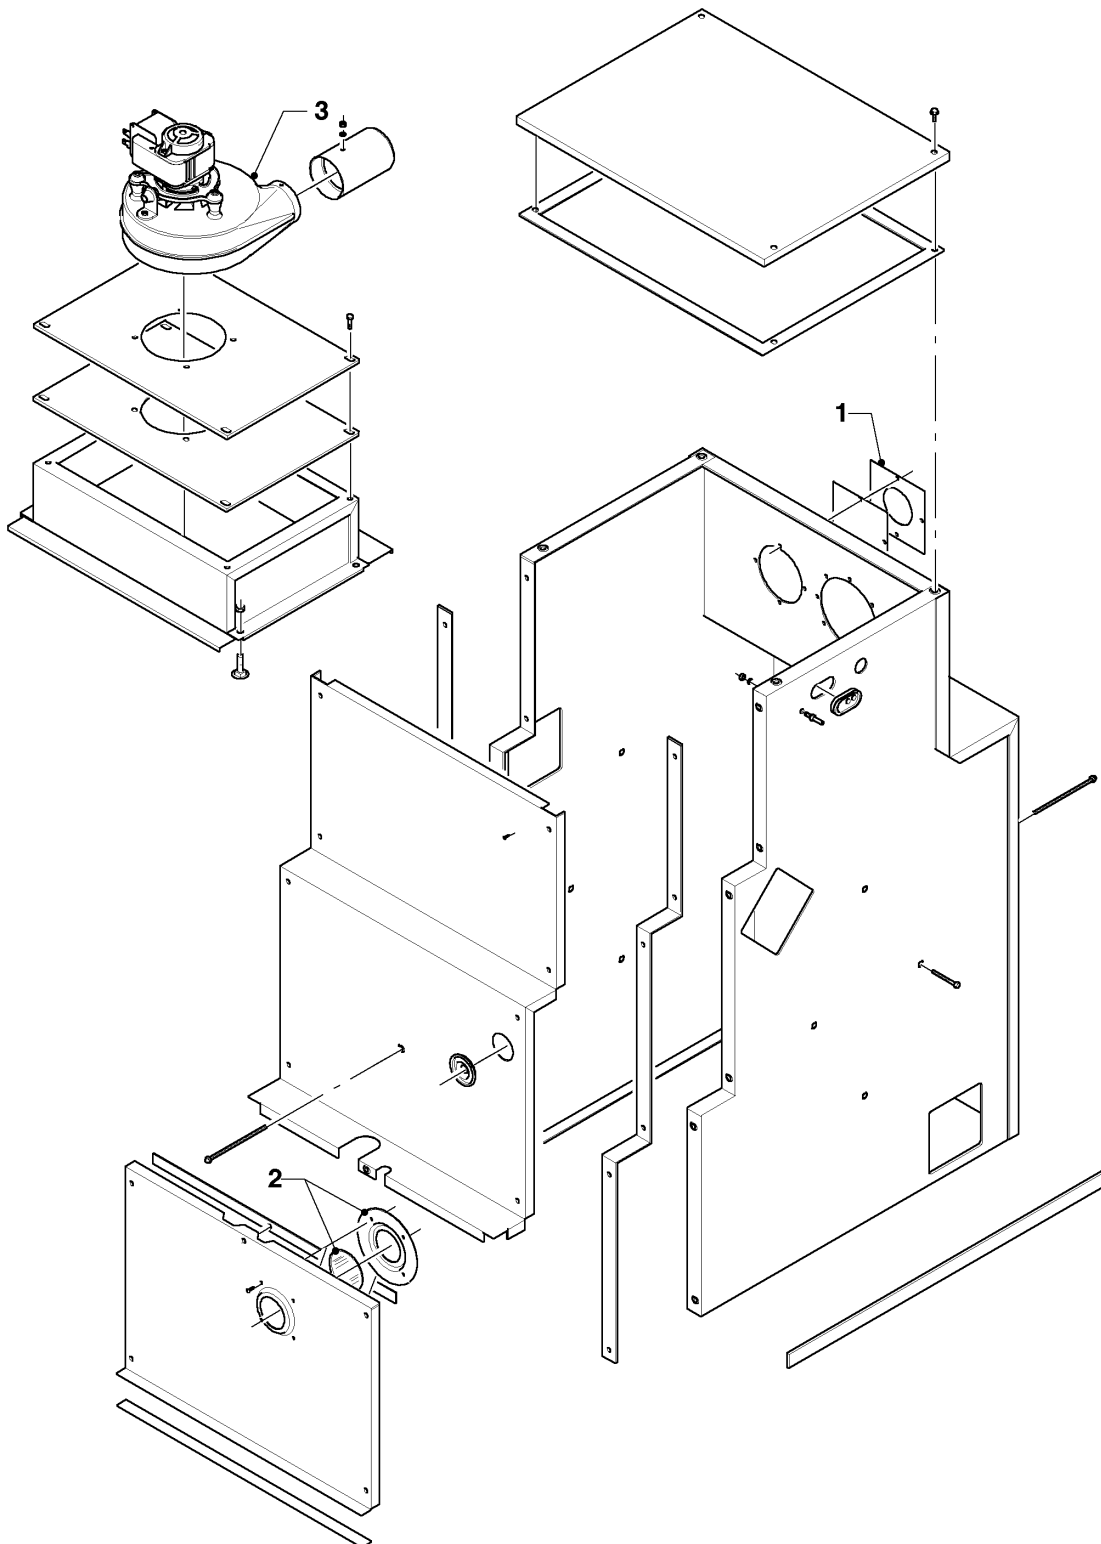

VK-VKS (atmoVIT - turboVIT)

VKS 252-3

07a - Chambre de combustion

03 - 07 - 055.01

VK-VKS (atmoVIT - turboVIT)

VKS 252-3

07a - Chambre de combustion

Pos.	Référence	Désignation	Remarque
00	-	-	Si vous voulez commander une pièce sans numéro de l'article, veuillez nous adresser un fax en marquant la pièce demandée sur le graphique correspondant de ce catalogue.
00	990157	Mastic d'étanchéité (1,0 m)	non représenté
01	083650	Raccord d'arrivée gaz	
02	161265	Hublot	
03	190225	Ventilateur