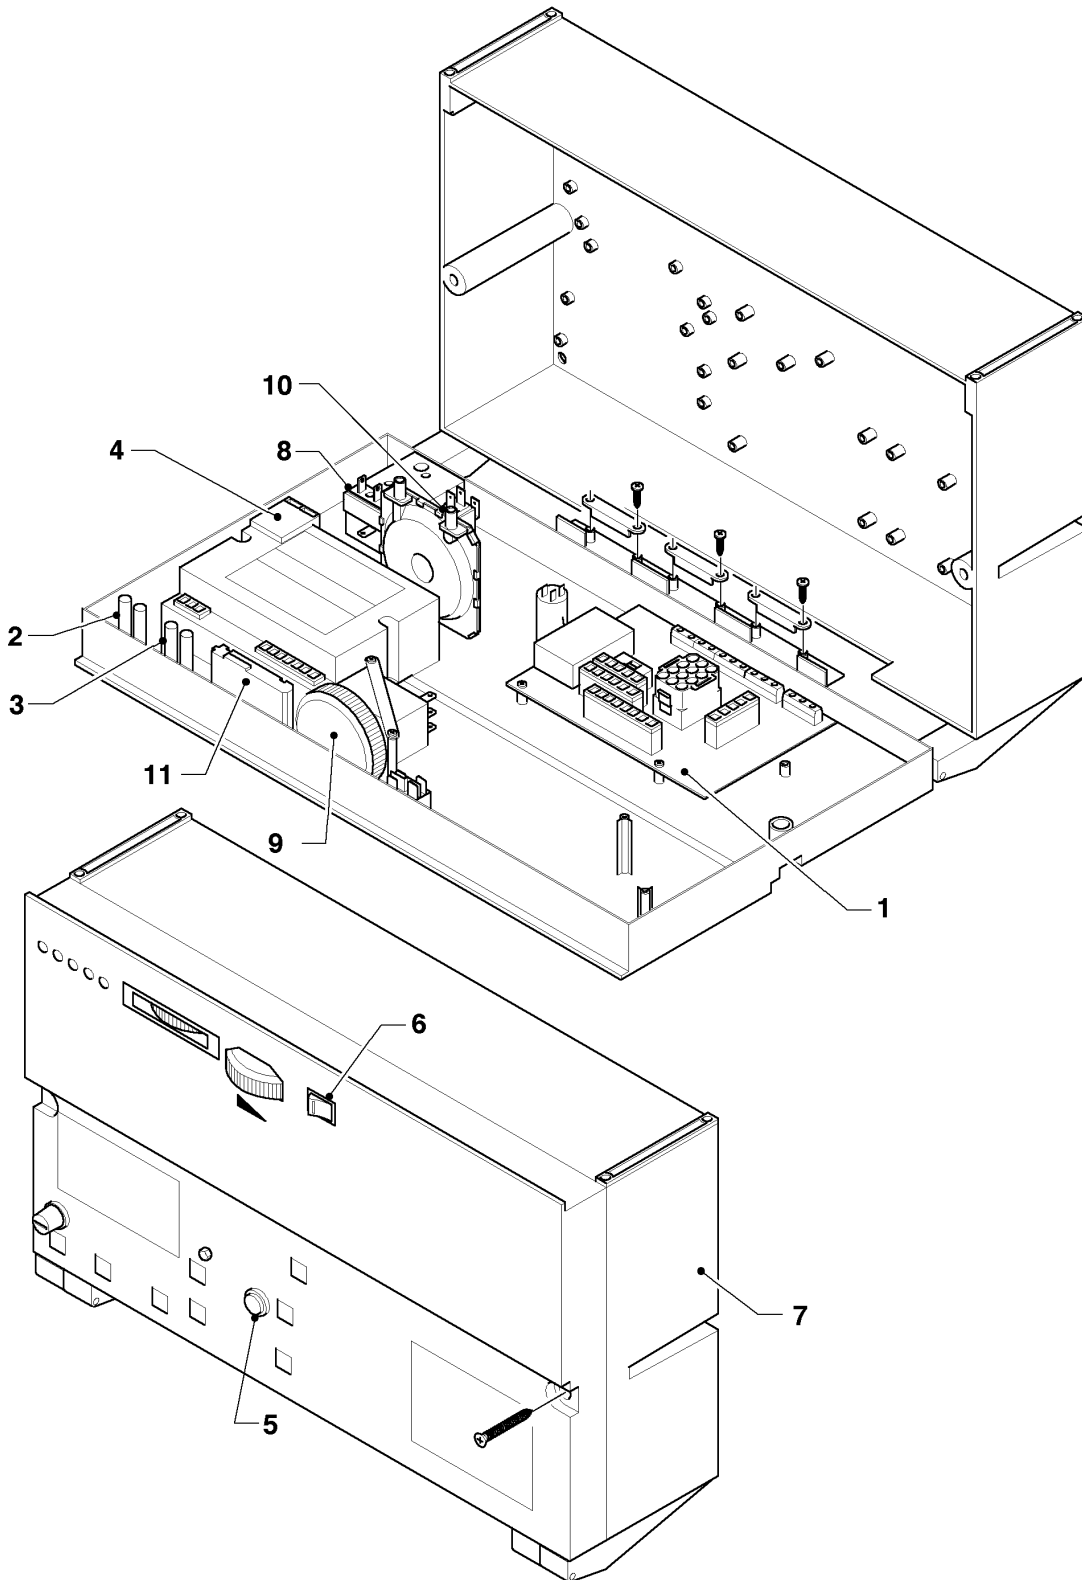

VK-VKS (atmoVIT - turboVIT)

VKS 252-3

07a - Chambre de combustion

03 - 07 - 055.01

VK-VKS (atmoVIT - turboVIT)

VKS 252-3

07a - Chambre de combustion

Pos.	Référence	Désignation	Remarque
00	-	-	Si vous voulez commander une pièce sans numéro de l'article, veuillez nous adresser un fax en marquant la pièce demandée sur le graphique correspondant de ce catalogue.
00	990157	Mastic d'étanchéité (1,0 m)	non représenté
01	083650	Raccord d'arrivée gaz	
02	161265	Hublot	
03	190225	Ventilateur	

VK-VKS (atmoVIT - turboVIT)

VKS 252-3

12 - Tableau électrique

03 - 12 - 045

VK-VKS (atmoVIT - turboVIT)

VKS 252-3

12 - Tableau électrique

Pos.	Référence	Désignation	Remarque
00	256155	Faisceau de câblage	non représenté
00	025355	Sonde régulateur	non représenté
01	902573	Circuit principal	
02	734743	Lampe avec câble voyant	
03	734744	Lampe avec câble voyant	
04	100579	Circuit d'allumage	
05	257973	Interrupteur	
06	257974	Interrupteur	
07	257750	Tableau de bord	VKS 252-3
08	101841	Aquastat sanitaire, 100 C (STB)	
09	101758	Aquastat	
10	050580	Pressostat	
11	101567	Aquastat	