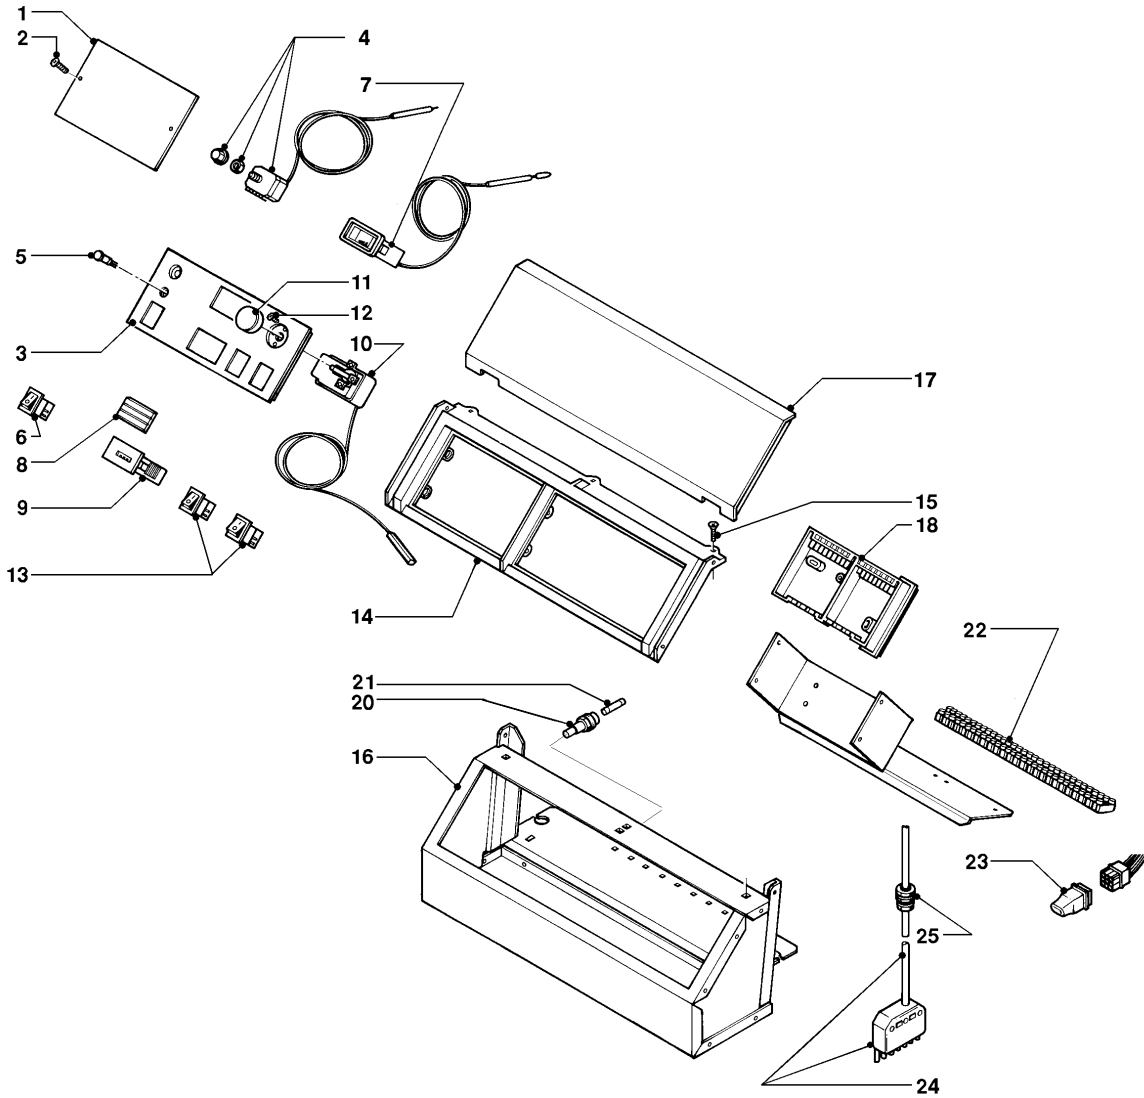

GP/VKO

VKO 55

12 - Tableau électrique

04-12-003 JV

GP/VKO

VKO 55

12 - Tableau électrique

Pos.	Référence	Désignation	Remarque
01	209582	Cache	
02	139229	Vis	
03	208408	Panneau de protection	
04	101135	Limiteur de température	
05	250640	Voyant de contrôle	
06	257928	Interrupteur	
07	0020078912	Thermomètre	
08	209635	Cache	
09	-	-	voir acc. 301030
10	101814	Régulateur de température	
11	143994	Bouton	
12	060018	Vis	
13	257927	Interrupteur	
14	136672	Cadre plastique	
14	257589	Tableau de bord	avec pièces 01-25
15	869158	Vis hexagonale	
16	136673	Bandeau tôle	
17	209591	Couvercle	
18	299504	Socle	
20	288115	Porte fusible	avec pièce 21
21	251917	Fusible (T 6,3 D)	
22	251105	Bornier	
23	252764	Fiche	
24	250734	Câble de raccordement brûleur	
25	078519	Serre câble