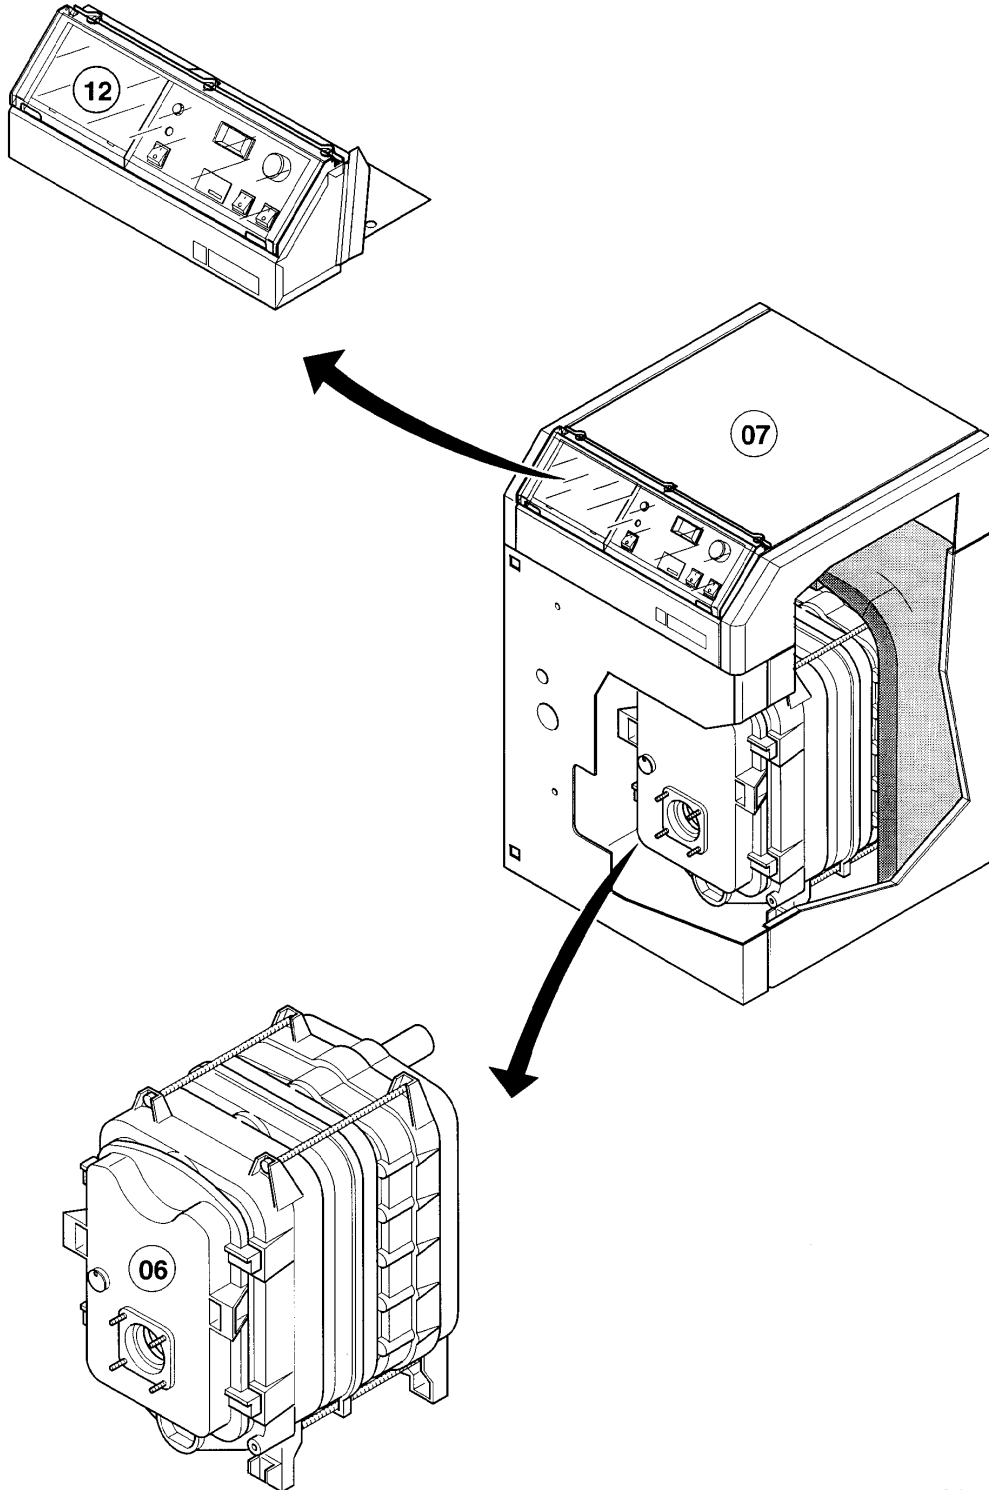

GP/VKO
VKO 55
Vue d'ensemble

04 - 00 - 003.01

GP/VKO

VKO 55

Vue d'ensemble

Pos.	Groupe
06	Bloc fonte
07	Habillage
12	Tableau électrique