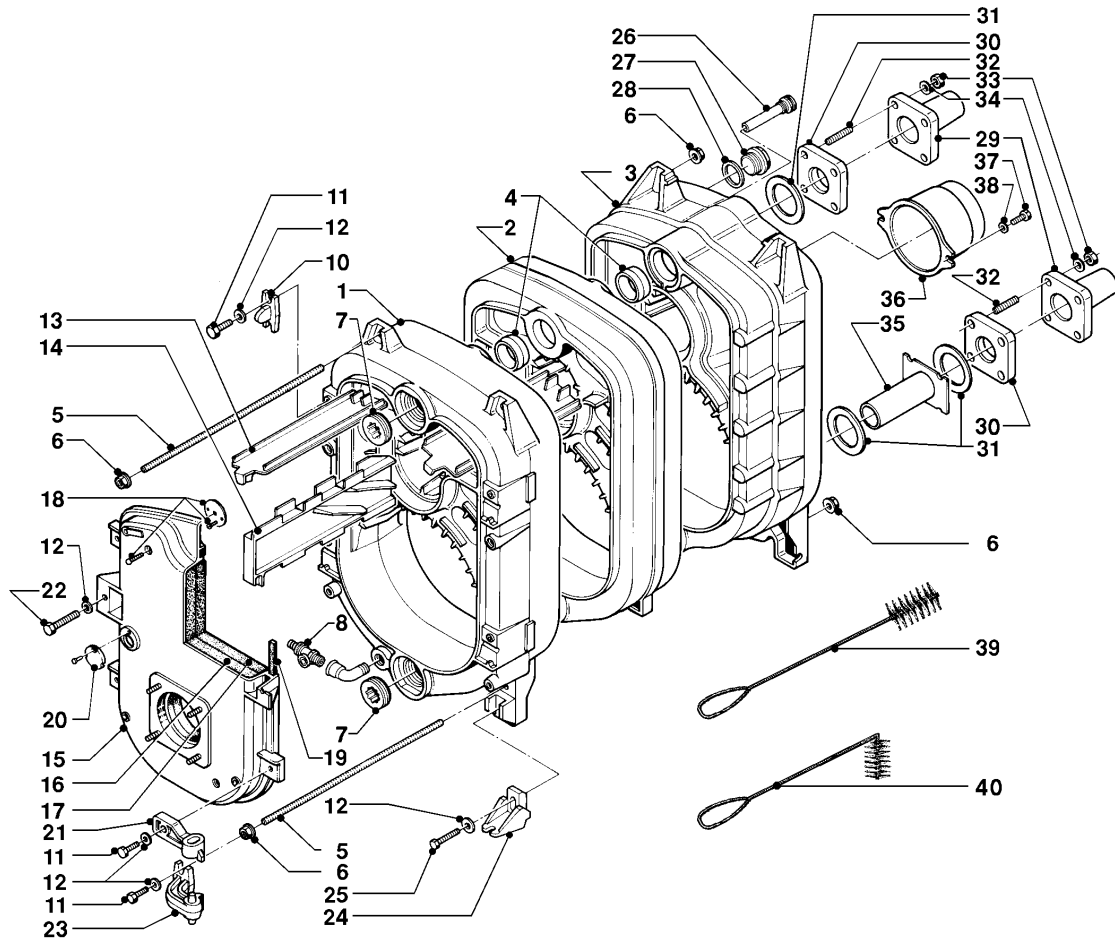

**GP/VKO**  
VKO 55  
Vue d'ensemble

04 - 00 - 003.01

---

## GP/VKO

VKO 55

Vue d'ensemble

Pos.	Groupe
06	Bloc fonte
07	Habillage
12	Tableau électrique

**GP/VKO**  
**VKO 55**  
 06 - Bloc fonte

04-06-002 JV

## GP/VKO

VKO 55

06 - Bloc fonte

Pos.	Référence	Désignation	Remarque
01	062472	Elément frontal	
02	062473	Elément intermédiaire de chaudière	VKO 55
03	062474	Elément arrière	
04	061524	Nipple de chaudière	
05	062289	Barre de fixation	VKO 55
06	114885	Ecrou	
06	191325	Rondelle	non représenté
07	139445	Bouchon	
08	082225	Robinet de vidange	
10	287033	Guide de butée de porte brûleur	
11	490090	Vis hexagonale	
12	191325	Rondelle	
14	213229	Tubulure de combustion	VKO 55
15	068422	Porte brûleur	
16	076370	Isolation	
17	210688	Plaque d'isolation	
18	088638	Accessoire de montage	
19	158349	Corde d'étanchéité	
20	076076	Couvercle d'inspection	
21	088016	Charnière	
22	869135	Vis hexagonale	
23	086492	Gond de porte	
24	071941	Pied de chaudière	
25	869133	Vis hexagonale	
26	060517	Doigt de gant	
27	139446	Bouchon	
28	980210	Joint	
30	080842	Pièce de raccordement	VKO 55
31	981769	Joint caoutchouc	
32	127946	Vis	
33	114884	Ecrou	
34	191413	Rondelle	
35	184047	Distribution collecteur	VKO 55

# GP/VKO

VKO 55

12 - Tableau électrique

04-12-003 JV