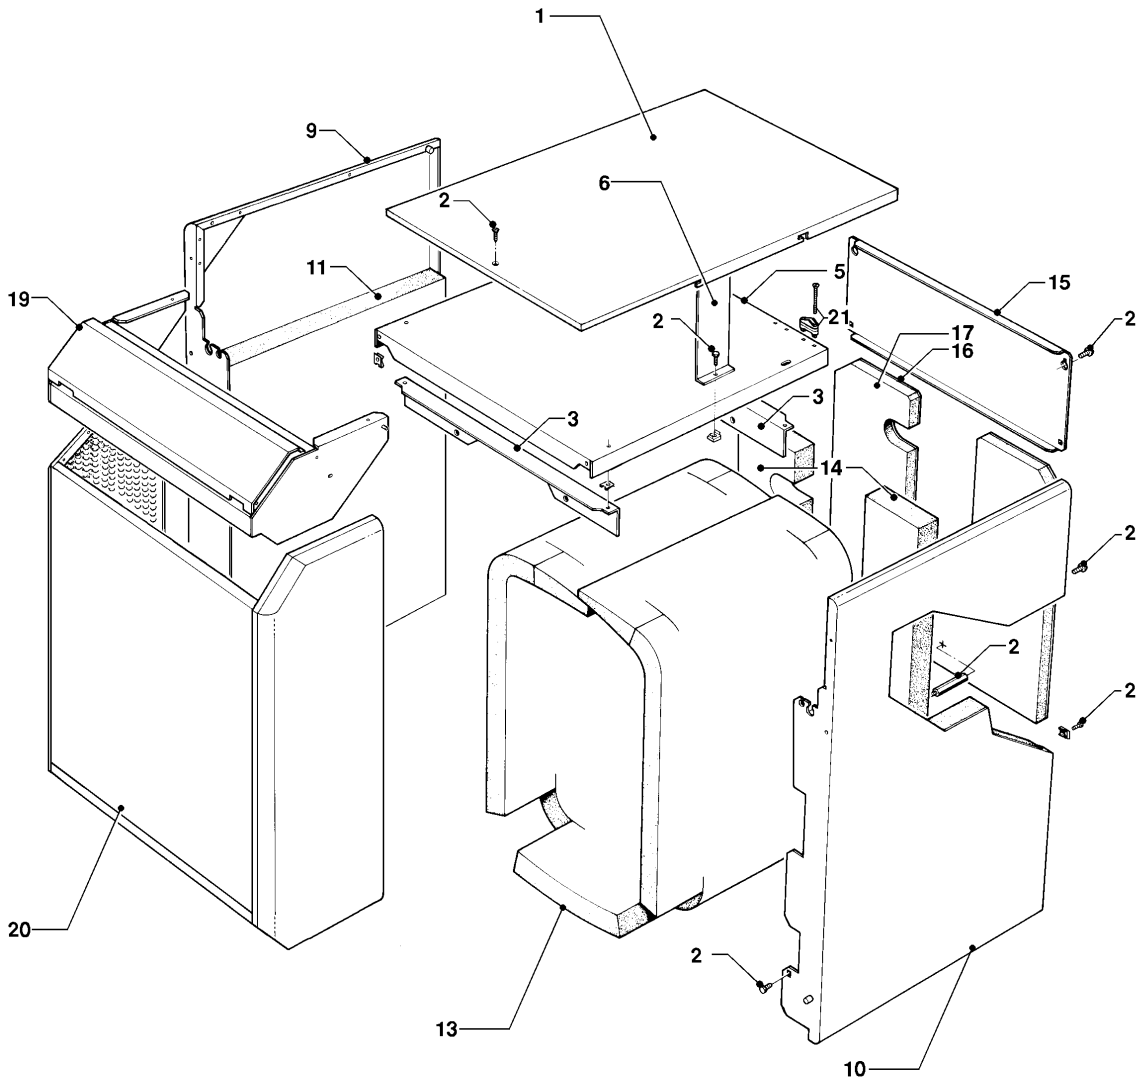

VKO UNIT

VKO unit 22

07 - Habillage

04-07-001 JV

VKO UNIT

VKO unit 22

07 - Habillage

Pos.	Référence	Désignation	Remarque
01	070402	Tôle de recouvrement	VKO unit 22
02	085240	Accessoire de montage	
03	072281	Traverse	
05	073246	Plaque de montage	
06	086493	Support	
09	-	-	VKO unit 17 ... VKO unit 27, 074701, n'est plus livrable
10	074703	Paroi latérale, droite	VKO unit 22
11	076376	Isolation	VKO unit 22
13	076371	Isolation	VKO unit 22
14	076378	Isolation	
15	-	-	n'est plus livrable
16	135037	Arrière inférieure	
17	076380	Isolation	
19	-	-	voir sous-ensemble 12 tableau électrique
20	070256	Chape	
21	250909	Serre câble