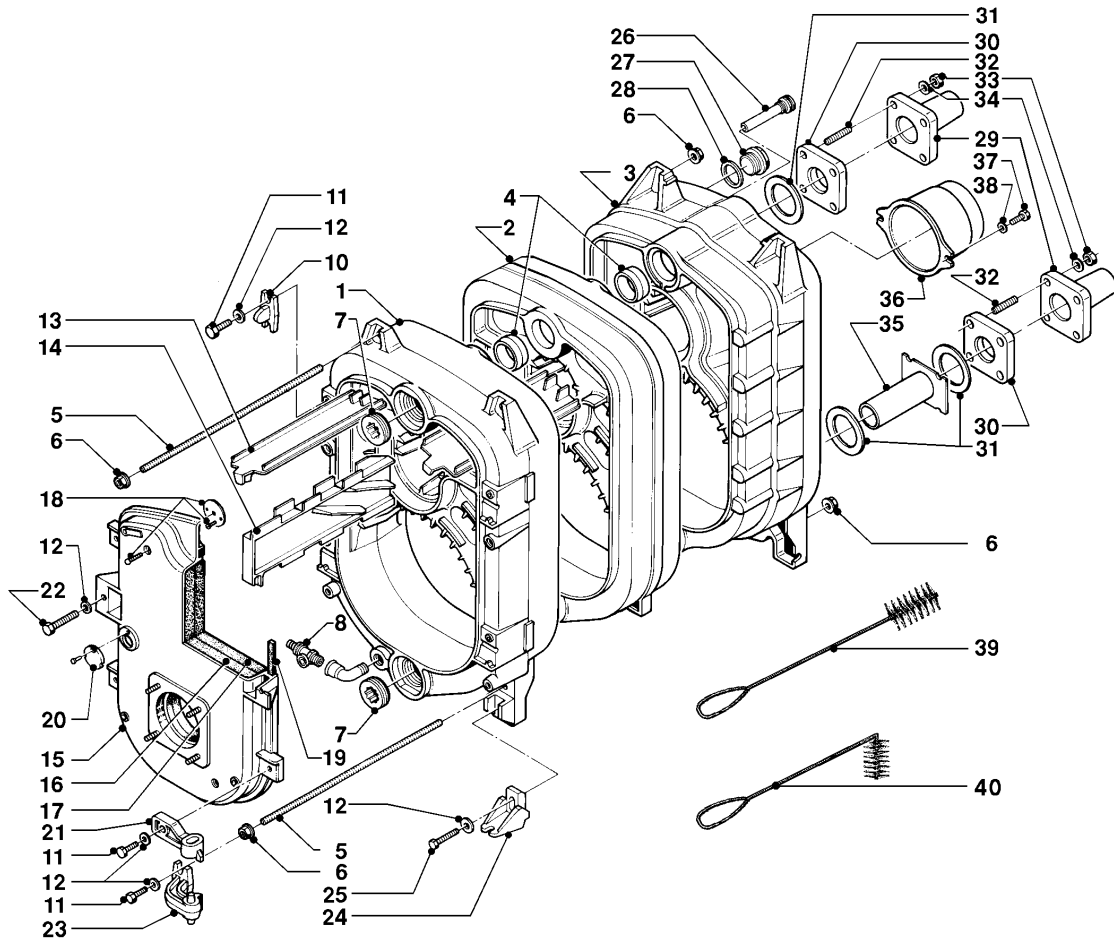

VKO UNIT

VKO unit 22

06 - Bloc fonte

04-06-002 JV

VKO UNIT

VKO unit 22

06 - Bloc fonte

Pos.	Référence	Désignation	Remarque
00	061976	Bloc fonte	VKO unit 22, non représenté
01	062472	Elément frontal	
03	062474	Elément arrière	
04	061524	Nipple de chaudière	
05	062287	Barre de fixation	VKO unit 22
06	114885	Ecrou	
06	191325	Rondelle	non représenté
07	139445	Bouchon	
08	082225	Robinet de vidange	
10	287033	Guide de butée de porte brûleur	
11	490090	Vis hexagonale	
12	191325	Rondelle	
15	068422	Porte brûleur	
16	076370	Isolation	
17	210688	Plaque d'isolation	
18	088638	Accessoire de montage	
19	158349	Corde d'étanchéité	
20	076076	Couvercle d'inspection	
21	088016	Charnière	
22	869135	Vis hexagonale	
23	086492	Gond de porte	
24	071941	Pied de chaudière	
25	869133	Vis hexagonale	
26	060517	Doigt de gant	
27	139446	Bouchon	
28	980210	Joint	
29	080841	Pièce de raccordement	
30	-	-	ne concerne pas ces appareils
31	981769	Joint caoutchouc	
32	127946	Vis	
33	114884	Ecrou	
34	191413	Rondelle	
35	-	-	ne concerne pas ces appareils