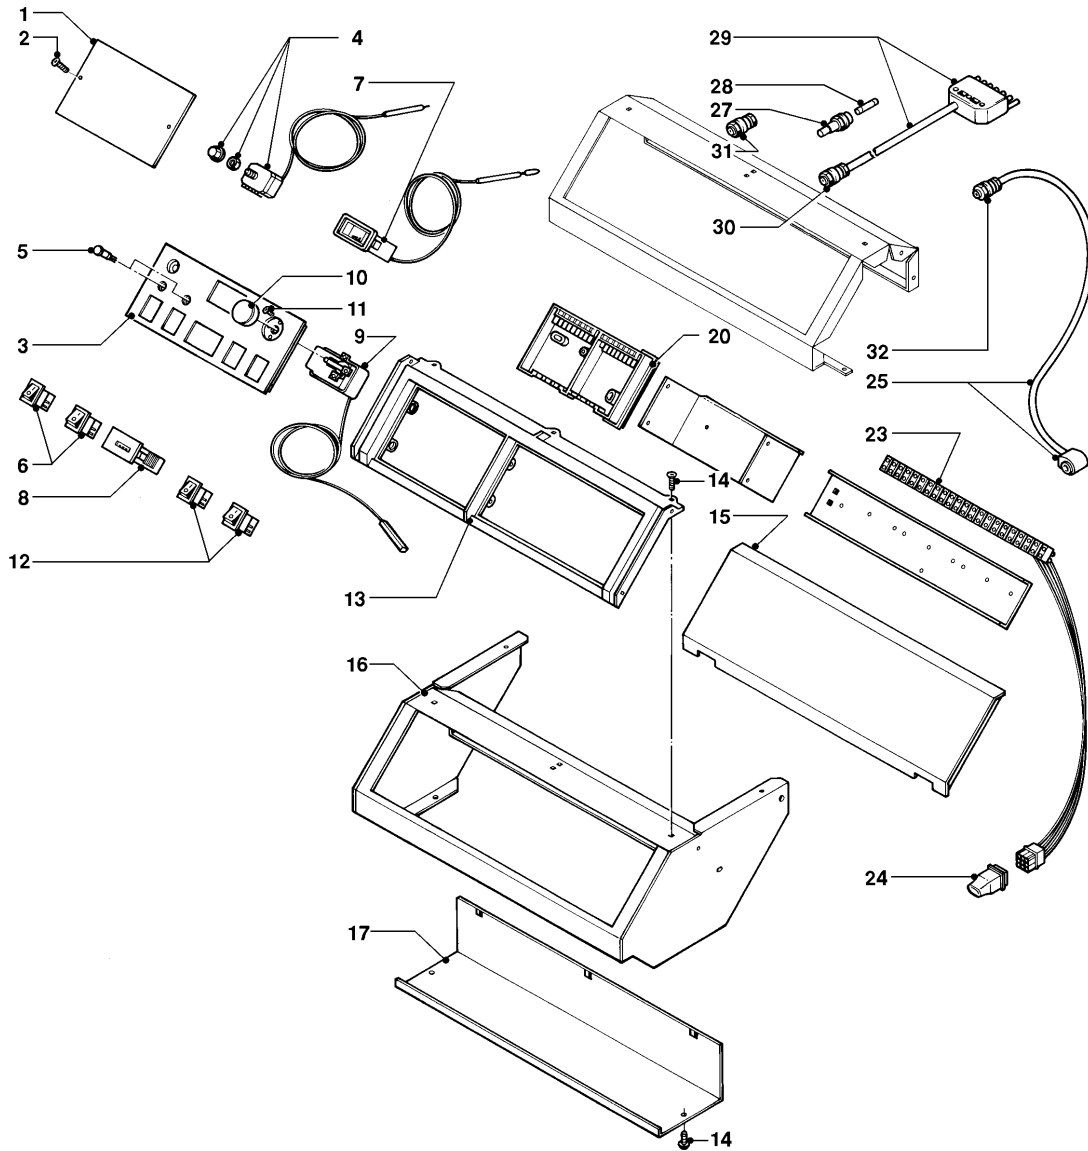

VKO UNIT

VKO unit 22

07 - Habillage

04-07-001 JV

VKO UNIT

VKO unit 22

07 - Habillage

Pos.	Référence	Désignation	Remarque
01	070402	Tôle de recouvrement	VKO unit 22
02	085240	Accessoire de montage	
03	072281	Traverse	
05	073246	Plaque de montage	
06	086493	Support	
09	-	-	VKO unit 17 ... VKO unit 27, 074701, n'est plus livrable
10	074703	Paroi latérale, droite	VKO unit 22
11	076376	Isolation	VKO unit 22
13	076371	Isolation	VKO unit 22
14	076378	Isolation	
15	-	-	n'est plus livrable
16	135037	Arrière inférieure	
17	076380	Isolation	
19	-	-	voir sous-ensemble 12 tableau électrique
20	070256	Chape	
21	250909	Serre câble	

VKO UNIT

VKO unit 22

12 - Tableau électrique

04-12-002 JV

VKO UNIT

VKO unit 22

12 - Tableau électrique

Pos.	Référence	Désignation	Remarque
01	209582	Cache	
02	139229	Vis	
03	208407	Panneau de protection	
04	101135	Limiteur de température	
05	250640	Voyant de contrôle	
06	257928	Interrupteur	
07	0020078912	Thermomètre	
08	-	-	voir acc. 301030
09	101814	Régulateur de température	
10	143994	Bouton	
11	060018	Vis	
12	257927	Interrupteur	
13	136672	Cadre plastique	
14	869158	Vis hexagonale	
15	209591	Couvercle	
16	136673	Bandeau tôle	
17	071352	Tôle de recouvrement	
20	299504	Socle	
23	251105	Bornier	
24	252764	Fiche	
25	253307	Commande à distance brûleur	
27	288115	Porte fusible	avec pièce 28
28	251917	Fusible (T 6,3 D)	
29	250734	Câble de raccordement brûleur	
30	078519	Serre câble	
31	078510	Serre-câble	
32	078518	Serre câble	