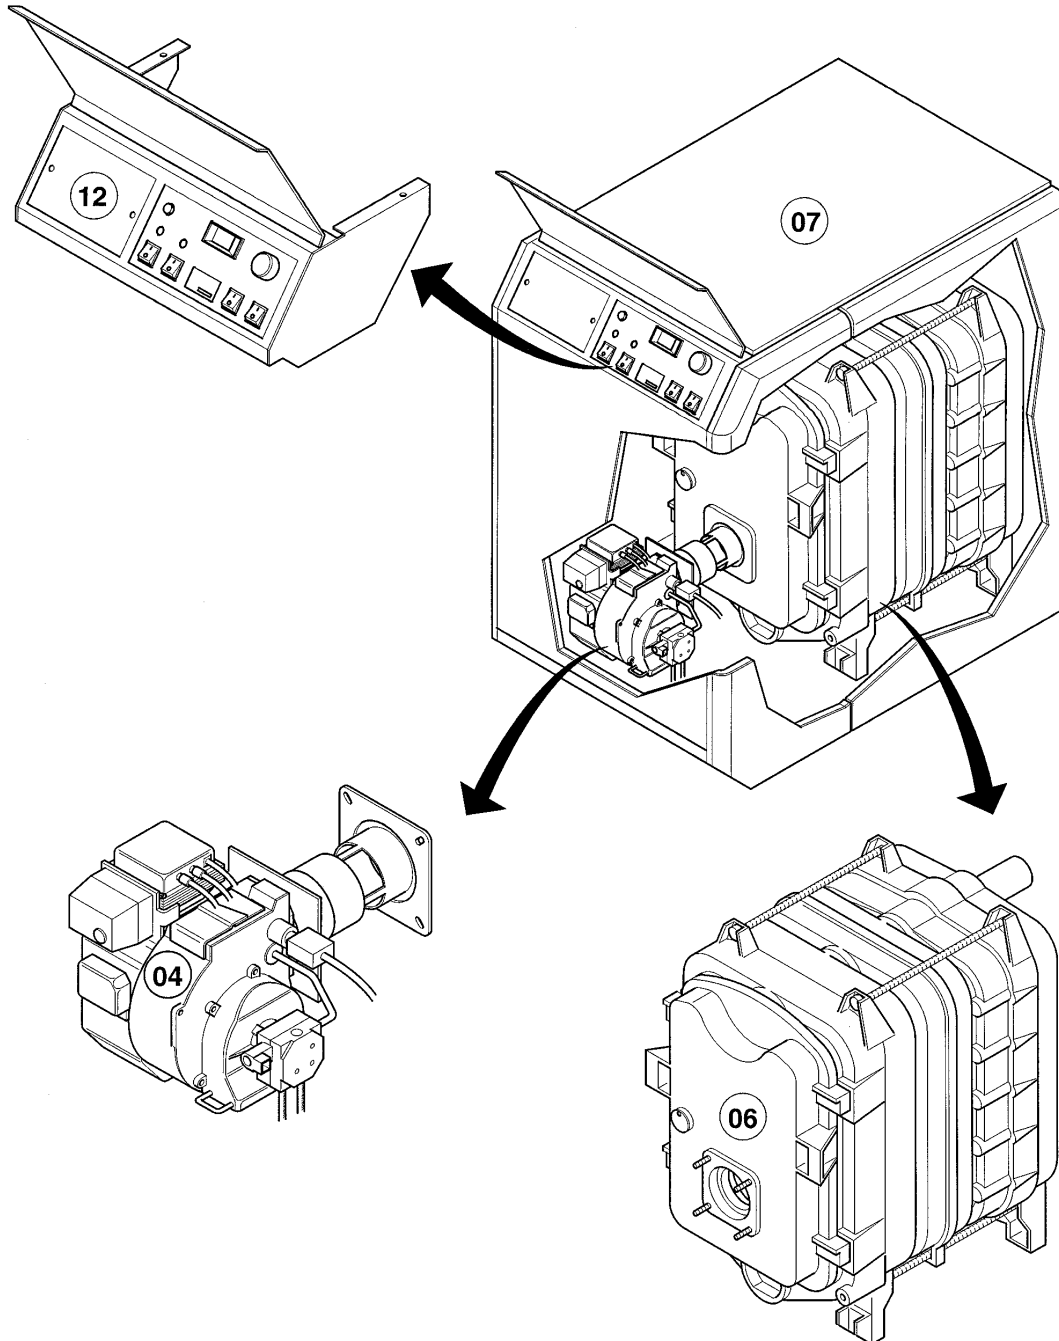

VKO UNIT

VKO unit 22

Vue d'ensemble

04 - 00 - 001

VKO UNIT

VKO unit 22

Vue d'ensemble

Pos.	Groupe
04	Brûleur
06	Bloc fonte
07	Habillage
12	Tableau électrique