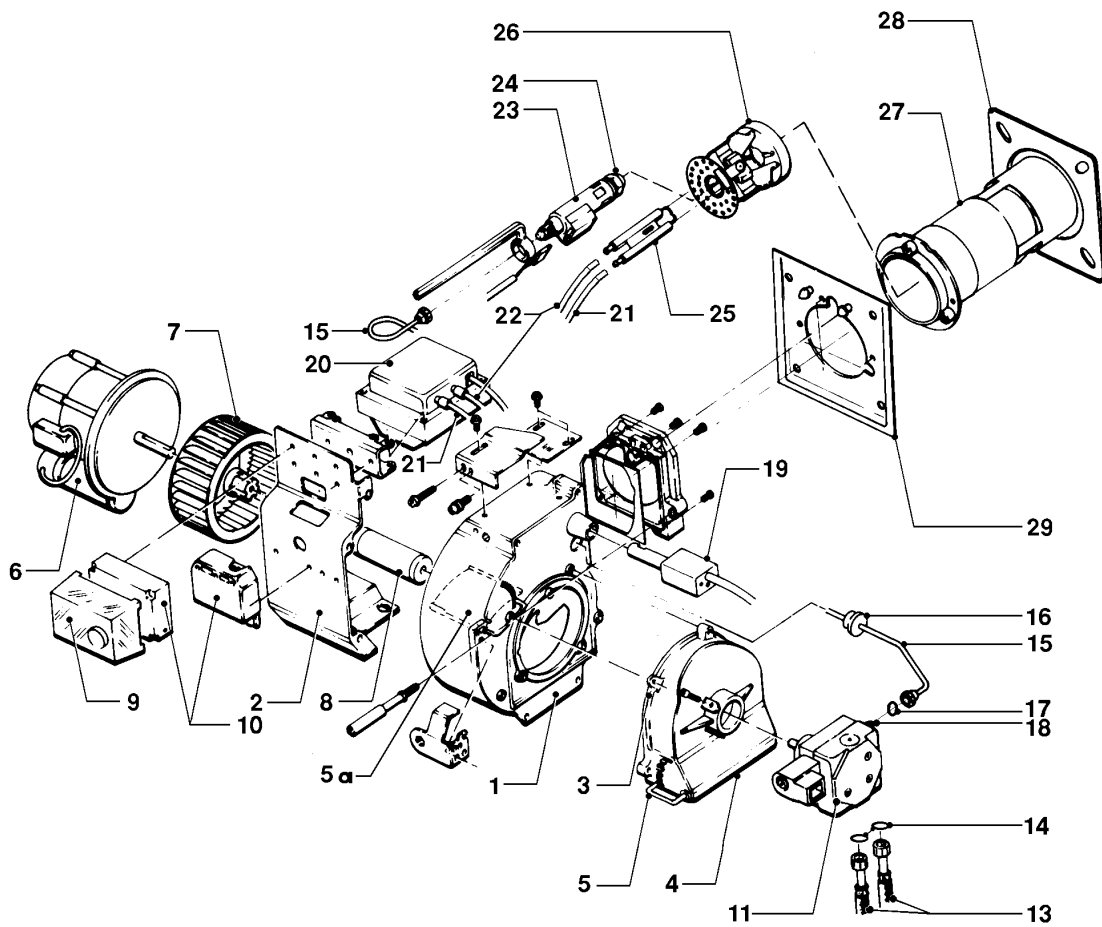

VKO UNIT

VKO unit 22

04 - Brûleur

04-04-002 JV

VKO UNIT

VKO unit 22

04 - Brûleur

Pos.	Référence	Désignation	Remarque
01	295075	Boîtier	
02	209599	Boîtier, partie supérieure	
03	072380	Capot	
04	280241	Clip	
05	190016	Volet d'aération	
05a	190013	Volet d'aération	
06	250116	Moteur brûleur	
07	190148	Turbine	
08	284510	Accouplement	
09	100571	Boîte relais	VKO unit 22
10	255753	Support boîte relais	VKO unit 22
11	161094	Pompe	VKO unit 22
13	084134	Flexible fioul (bleu)	bleu
13	084133	Flexible fioul (rouge)	rouge
14	980998	Joint	
15	080847	Pipeline	
16	210976	Vis de calibrage	
17	980354	Joint	
18	136374	Raccord	
19	253522	Cellule sécurité	
20	091248	Transformateur d'allumage	
21	091529	Câble d'allumage	
22	091530	Câble d'allumage	
23	066813	Ligne de gicleur	
24	240706	Gicleur (0,50 Gph 60 GR)	VKO unit 22
25	090698	Electrode d'allumage double	
26	195807	Tubulateur	
27	0020107778	Accroche flamme	
28	980999	Joint de brûleur	
29	185094	Tôle brûleur	