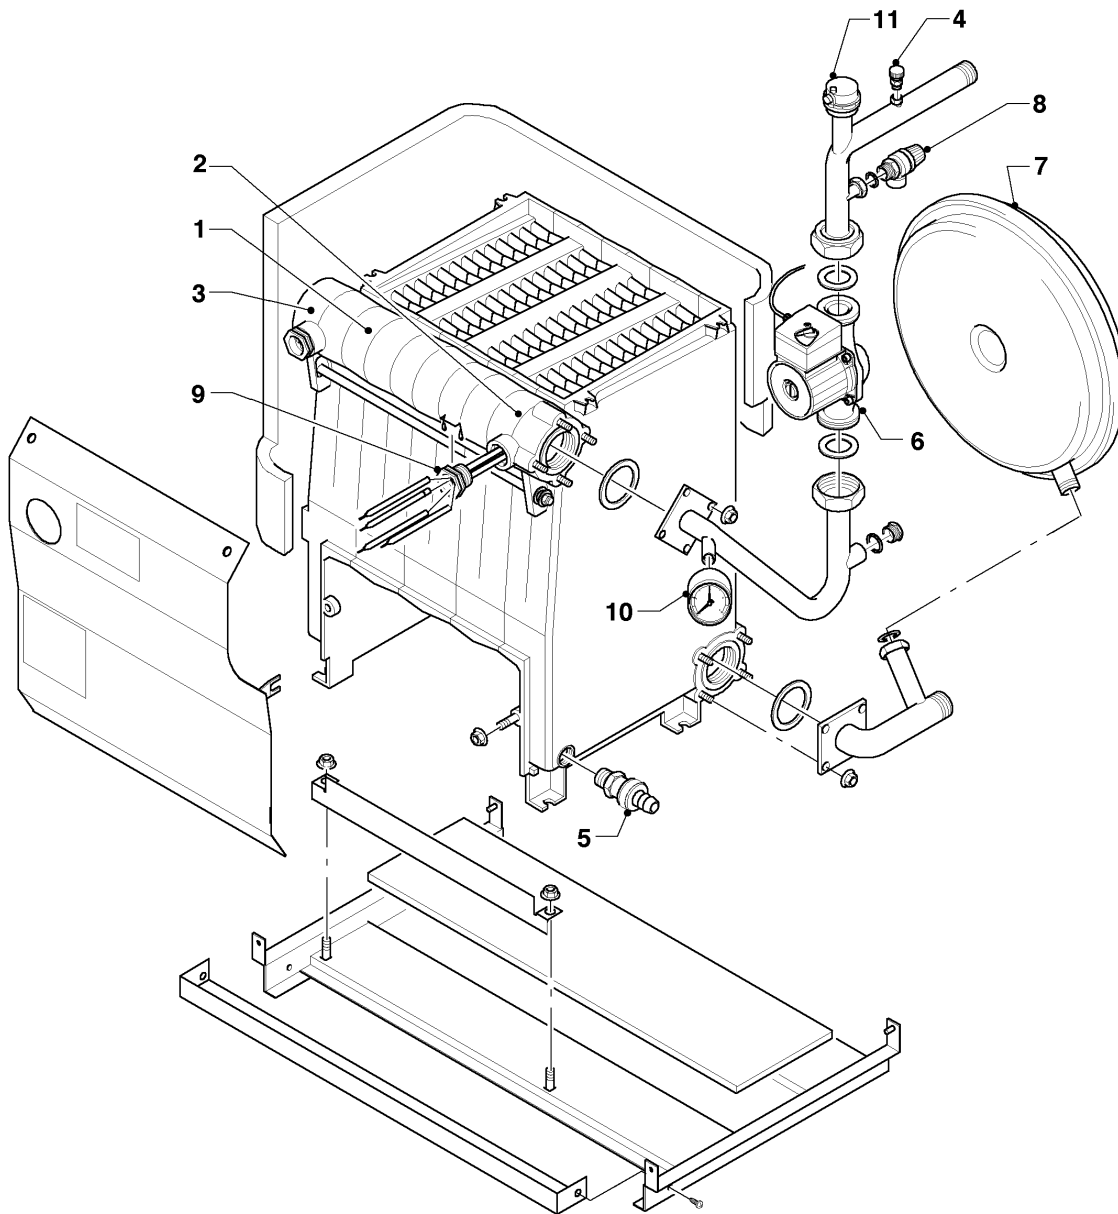

VK-VKS (atmoVIT - turboVIT)

VKS 250-3

04 - Brûleur

03 - 04 - 050.04

VK-VKS (atmoVIT - turboVIT)

VKS 250-3

04 - Brûleur

Pos.	Référence	Désignation	Remarque
00	-	-	Si vous voulez commander une pièce sans numéro de l'article, veuillez nous adresser un fax en marquant la pièce demandée sur le graphique correspondant de ce catalogue.
00	202030	Jeu de transformation à 2E+, G20 (GN)	VKS 250-3, non représenté
00	201938	Jeu de transformation à 3+, G30/31 P/B	VKS 250-3, non représenté
01	050416	Accroche flamme	
02	043128	Electrode d'allumage	
03	090734	Electrode de ionisation	
04	020416	Vanne gaz Rp/G 1/2 Sit 822.133	
05	014700	Soupape (EV2)	
06	161264	Hublot	
07	981244	Joint bloc gaz	
08	981223	Joint bloc gaz	
09	020415	Bloc gaz Rp/G 1 VM-L3	pas pour ces appareils
10	020417	Bloc gaz Rp/G 1 VM-R3	pas pour ces appareils
11	050582	Pressostat	pas pour ces appareils
12	050231	Régulateur de débit gaz	pas pour ces appareils
13	088402	Pièce de raccordement bloc gaz 1 inch	pas pour ces appareils

VK-VKS (atmoVIT - turboVIT)

VKS 250-3

06 - Bloc fonte

03 - 06 - 047.01

VK-VKS (atmoVIT - turboVIT)

VKS 250-3

06 - Bloc fonte

Pos.	Référence	Désignation	Remarque
00	-	-	Si vous voulez commander une pièce sans numéro de l'article, veuillez nous adresser un fax en marquant la pièce demandée sur le graphique correspondant de ce catalogue.
00	282236	Bague	non représenté
00	990204	Mastic 120 mm	non représenté
00	990157	Mastic d'étanchéité (1,0 m)	non représenté
01	062490	Elément fonte intermédiaire	
02	062491	Elément fonte terminal droite	
03	062492	Elément fonte terminal gauche	
04	082232	Purgeur manuel	
05	082238	Robinet de vidange	
06	095319	Pompe	
07	181064	Vase d'expansion 10 L	
08	190741	Soupape de sécurité	
09	060635	Doigt de gant	
10	101273	Manomètre	
11	082235	Purgeur manuel	