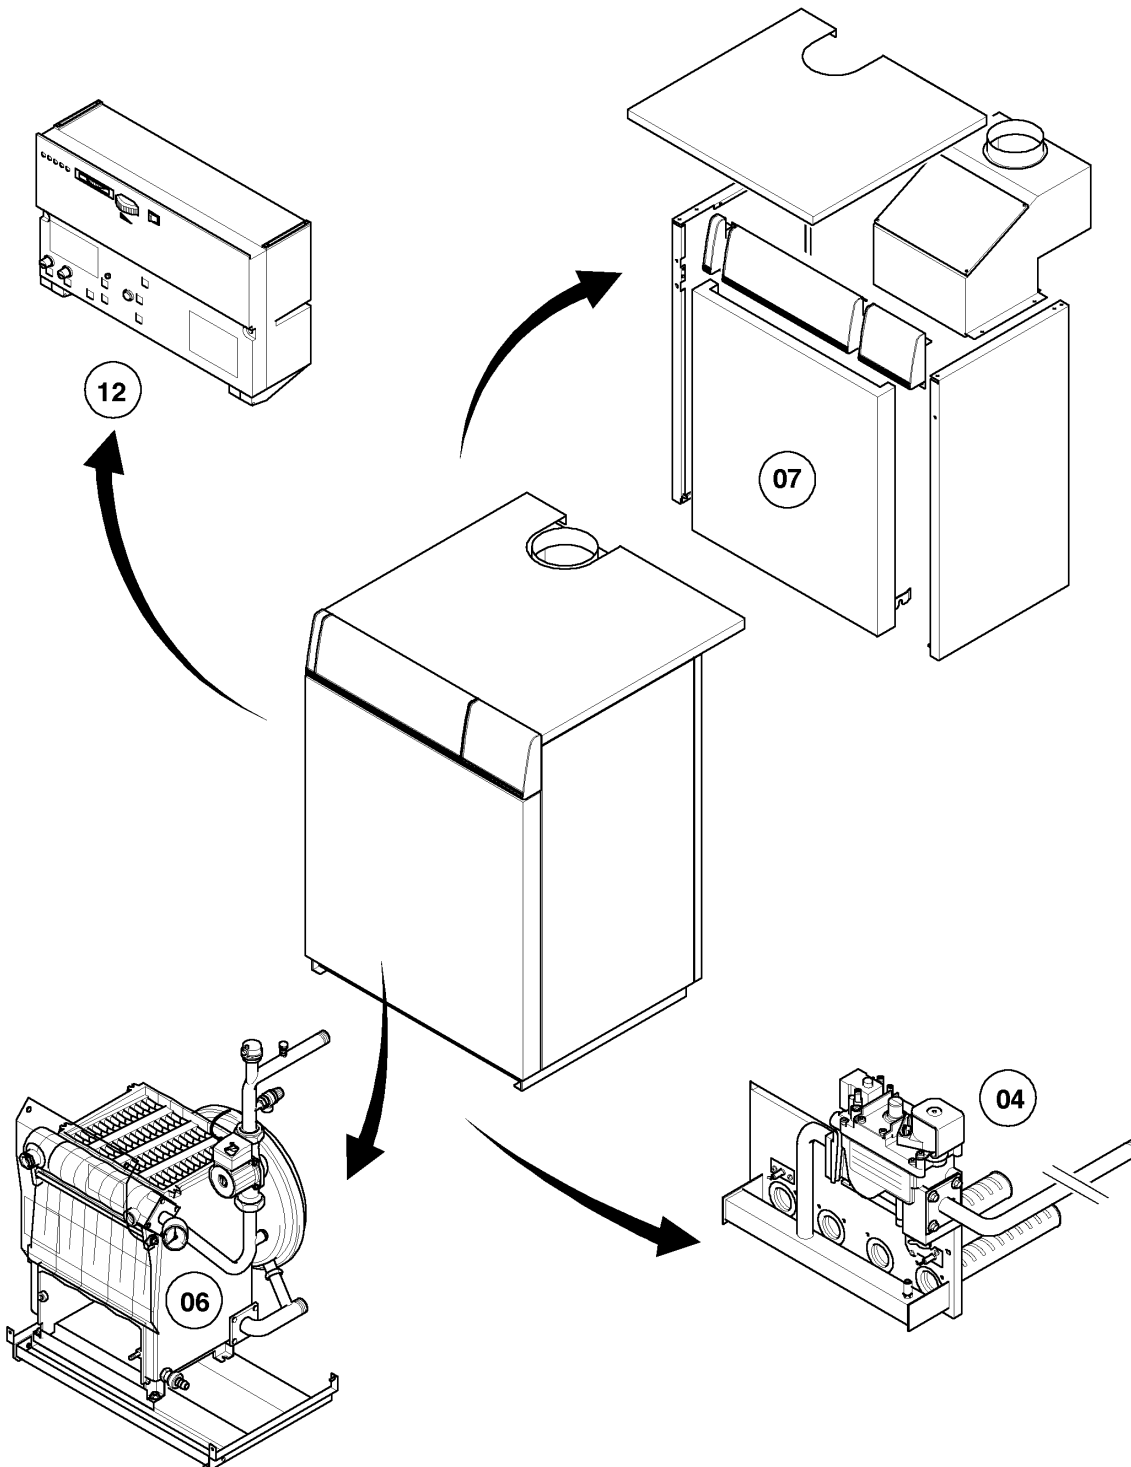

VK-VKS (atmoVIT - turboVIT)

VKS 250-3

Vue d'ensemble

03 - 00 - 034.01

VK-VKS (atmoVIT - turboVIT)

VKS 250-3

Vue d'ensemble

Pos.	Groupe
04	Brûleur
06	Bloc fonte
07	Habillage
12	Tableau électrique

VK-VKS (atmoVIT - turboVIT)

VKS 250-3

04 - Brûleur

03 - 04 - 050.04

VK-VKS (atmoVIT - turboVIT)

VKS 250-3

04 - Brûleur

Pos.	Référence	Désignation	Remarque
00	-	-	Si vous voulez commander une pièce sans numéro de l'article, veuillez nous adresser un fax en marquant la pièce demandée sur le graphique correspondant de ce catalogue.
00	202030	Jeu de transformation à 2E+, G20 (GN)	VKS 250-3, non représenté
00	201938	Jeu de transformation à 3+, G30/31 P/B	VKS 250-3, non représenté
01	050416	Accroche flamme	
02	043128	Electrode d'allumage	
03	090734	Electrode de ionisation	
04	020416	Vanne gaz Rp/G 1/2 Sit 822.133	
05	014700	Soupape (EV2)	
06	161264	Hublot	
07	981244	Joint bloc gaz	
08	981223	Joint bloc gaz	
09	020415	Bloc gaz Rp/G 1 VM-L3	pas pour ces appareils
10	020417	Bloc gaz Rp/G 1 VM-R3	pas pour ces appareils
11	050582	Pressostat	pas pour ces appareils
12	050231	Régulateur de débit gaz	pas pour ces appareils
13	088402	Pièce de raccordement bloc gaz 1 inch	pas pour ces appareils

VK-VKS (atmoVIT - turboVIT)

VKS 250-3

06 - Bloc fonte

03 - 06 - 047.01

VK-VKS (atmoVIT - turboVIT)

VKS 250-3

06 - Bloc fonte

Pos.	Référence	Désignation	Remarque
00	-	-	Si vous voulez commander une pièce sans numéro de l'article, veuillez nous adresser un fax en marquant la pièce demandée sur le graphique correspondant de ce catalogue.
00	282236	Bague	non représenté
00	990204	Mastic 120 mm	non représenté
00	990157	Mastic d'étanchéité (1,0 m)	non représenté
01	062490	Elément fonte intermédiaire	
02	062491	Elément fonte terminal droite	
03	062492	Elément fonte terminal gauche	
04	082232	Purgeur manuel	
05	082238	Robinet de vidange	
06	095319	Pompe	
07	181064	Vase d'expansion 10 L	
08	190741	Soupape de sécurité	
09	060635	Doigt de gant	
10	101273	Manomètre	
11	082235	Purgeur manuel	