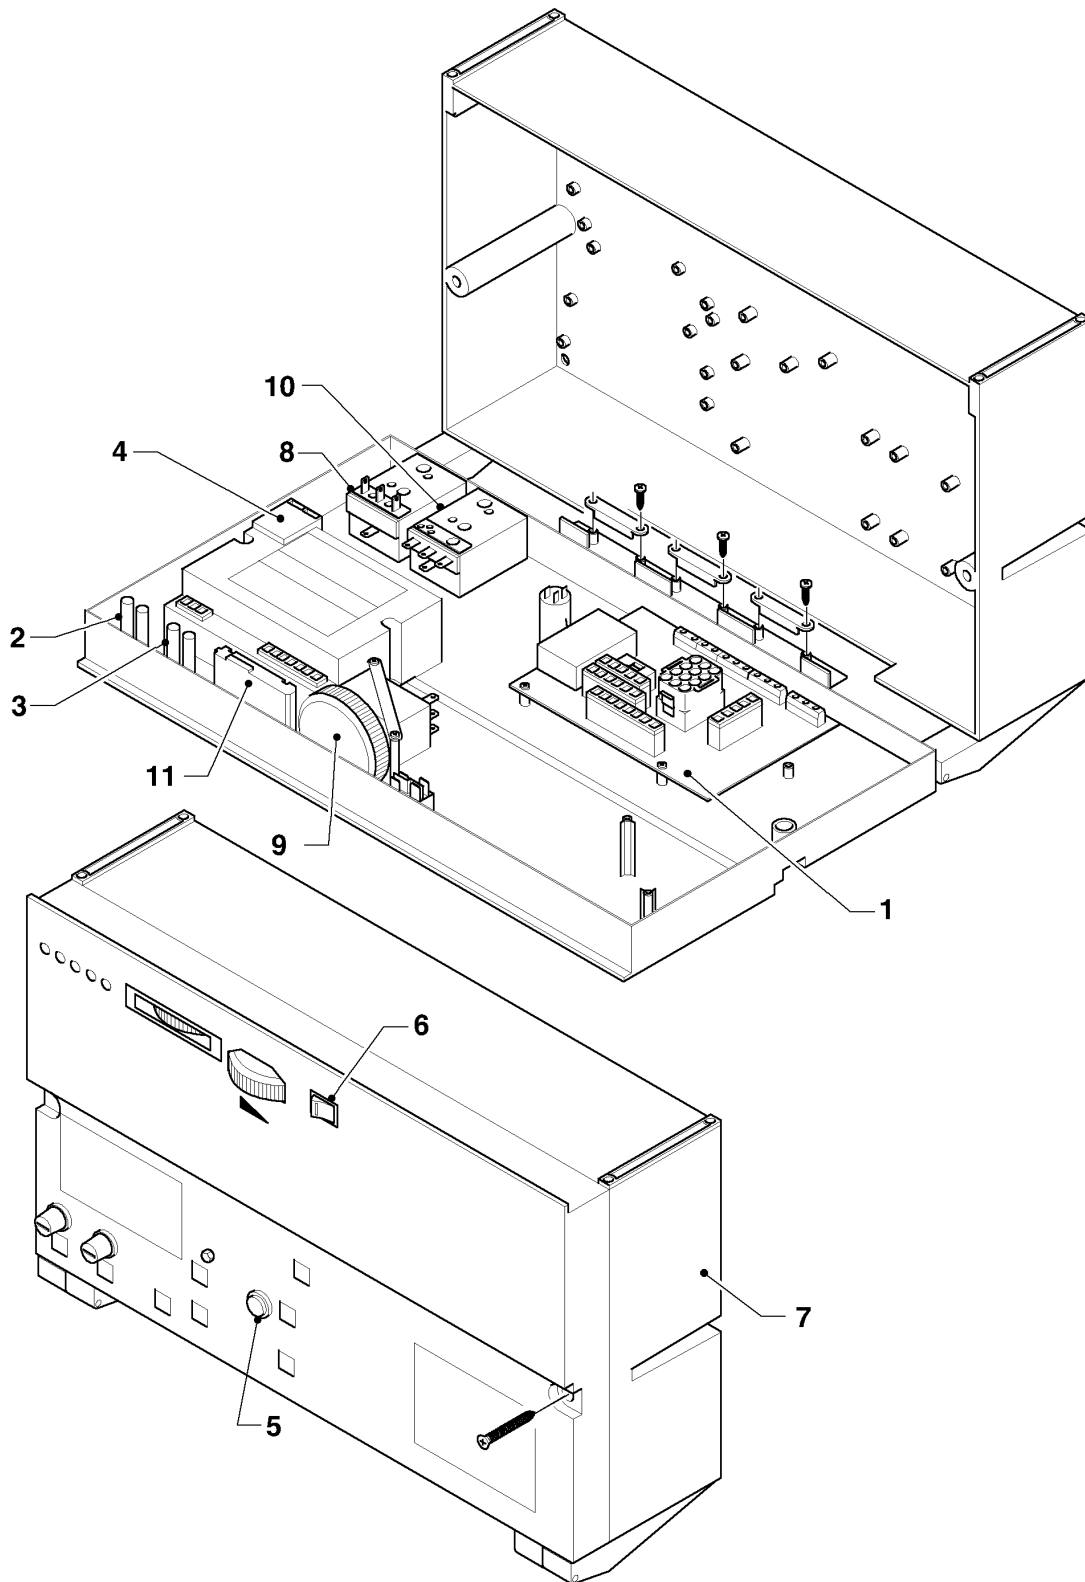

VK-VKS (atmoVIT - turboVIT)

VKS 250-3

07 - Habillage

03 - 07 - 047.01

VK-VKS (atmoVIT - turboVIT)

VKS 250-3

07 - Habillage

Pos.	Référence	Désignation	Remarque
00	-	-	Si vous voulez commander une pièce sans numéro de l'article, veuillez nous adresser un fax en marquant la pièce demandée sur le graphique correspondant de ce catalogue.
00	990157	Mastic d'étanchéité (1,0 m)	non représenté
01	-	-	couvercle (voir pos. éclatée 00)
02	-	-	panneau latéral droite (voir pos. éclatée 00)
03	-	-	panneau latéral gauche (voir pos. éclatée 00)
04	-	-	porte façade (voir pos. éclatée 00)
05	-	-	partie fixe verte (voir pos. éclatée 00)
06	-	-	partie fixe verte gauche (voir pos. éclatée 00)
07	-	-	capot tableau de bord (voir pos. éclatée 00)

VK-VKS (atmoVIT - turboVIT)

VKS 250-3

12 - Tableau électrique

03 - 12 - 044

VK-VKS (atmoVIT - turboVIT)

VKS 250-3

12 - Tableau électrique

Pos.	Référence	Désignation	Remarque
00	256155	Faisceau de câblage	non représenté
00	025355	Sonde régulateur	non représenté
01	902573	Circuit principal	
02	734743	Lampe avec câble voyant	
03	734744	Lampe avec câble voyant	
04	100575	Circuit d'allumage	
05	257973	Interrupteur	
06	257974	Interrupteur	
07	257748	Tableau de bord	
08	101841	Aquastat sanitaire, 100 C (STB)	
09	101755	Thermostat	
10	254012	Sécurité débordement spot	
11	101567	Aquastat	