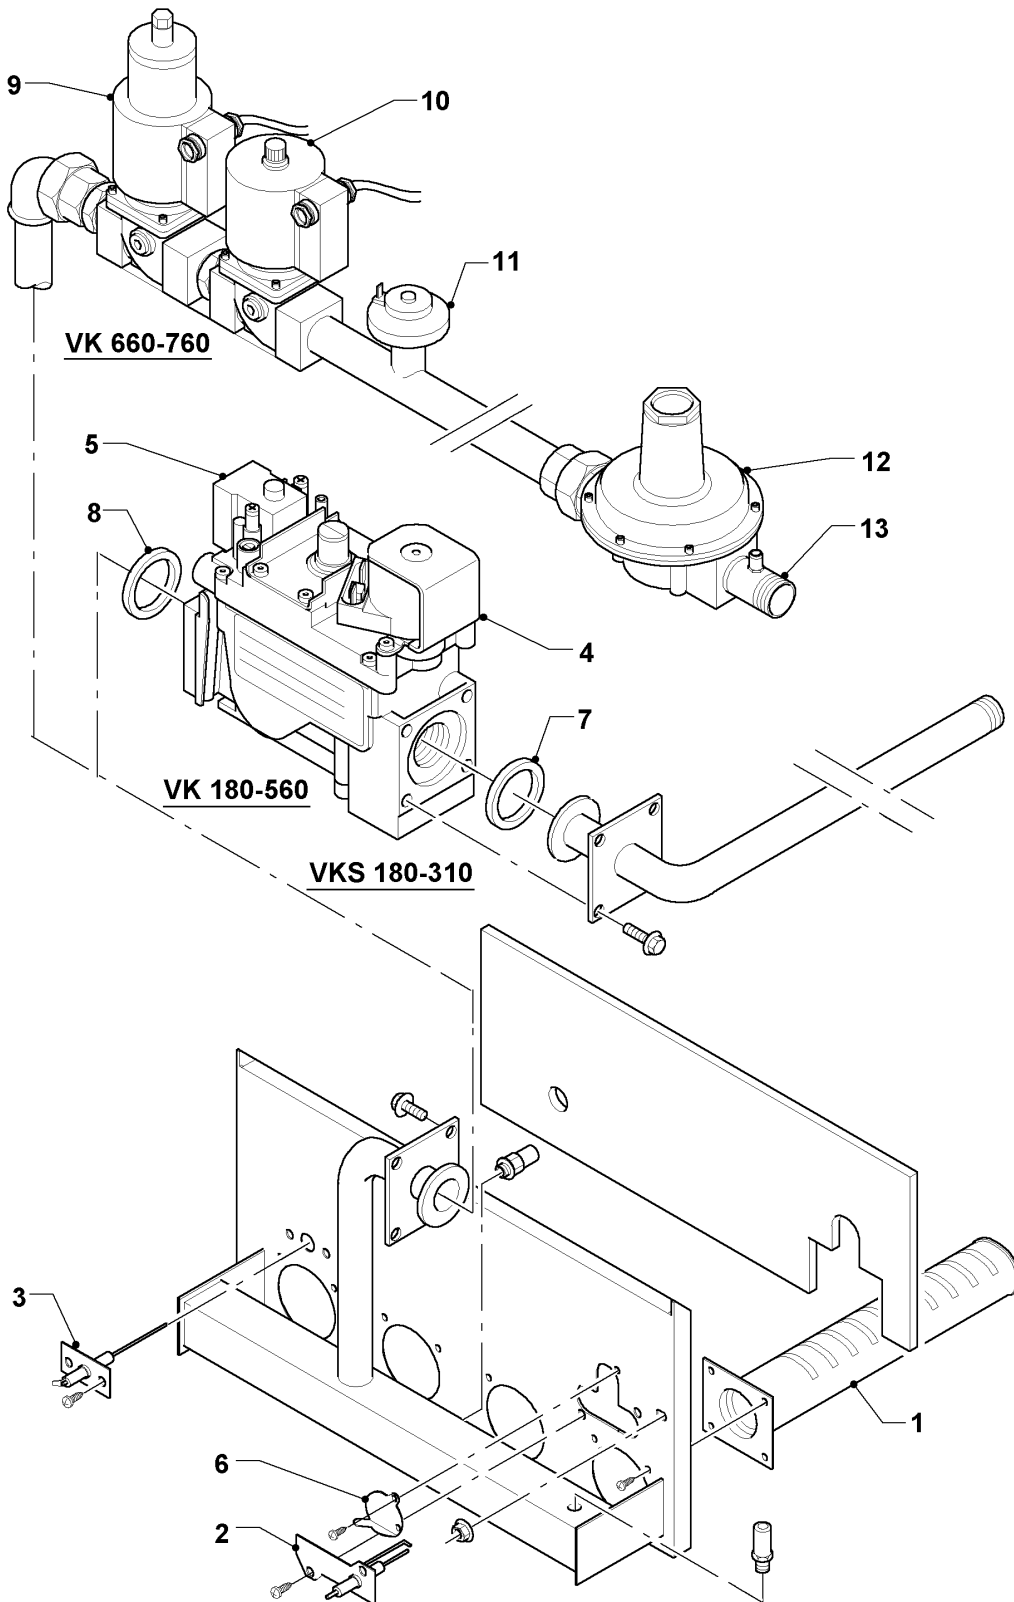

VK-VKS (atmoVIT - turboVIT)

VKS 250-3

Vue d'ensemble

03 - 00 - 034.01

VK-VKS (atmoVIT - turboVIT)

VKS 250-3

Vue d'ensemble

Pos.	Groupe
04	Brûleur
06	Bloc fonte
07	Habillage
12	Tableau électrique

VK-VKS (atmoVIT - turboVIT)

VKS 250-3

04 - Brûleur

03 - 04 - 050.04

VK-VKS (atmoVIT - turboVIT)

VKS 250-3

04 - Brûleur

Pos.	Référence	Désignation	Remarque
00	-	-	Si vous voulez commander une pièce sans numéro de l'article, veuillez nous adresser un fax en marquant la pièce demandée sur le graphique correspondant de ce catalogue.
00	202030	Jeu de transformation à 2E+, G20 (GN)	VKS 250-3, non représenté
00	201938	Jeu de transformation à 3+, G30/31 P/B	VKS 250-3, non représenté
01	050416	Accroche flamme	
02	043128	Electrode d'allumage	
03	090734	Electrode de ionisation	
04	020416	Vanne gaz Rp/G 1/2 Sit 822.133	
05	014700	Soupape (EV2)	
06	161264	Hublot	
07	981244	Joint bloc gaz	
08	981223	Joint bloc gaz	
09	020415	Bloc gaz Rp/G 1 VM-L3	pas pour ces appareils
10	020417	Bloc gaz Rp/G 1 VM-R3	pas pour ces appareils
11	050582	Pressostat	pas pour ces appareils
12	050231	Régulateur de débit gaz	pas pour ces appareils
13	088402	Pièce de raccordement bloc gaz 1 inch	pas pour ces appareils

VK-VKS (atmoVIT - turboVIT)

VKS 250-3

06 - Bloc fonte

03 - 06 - 047.01

VK-VKS (atmoVIT - turboVIT)

VKS 250-3

06 - Bloc fonte

Pos.	Référence	Désignation	Remarque
00	-	-	Si vous voulez commander une pièce sans numéro de l'article, veuillez nous adresser un fax en marquant la pièce demandée sur le graphique correspondant de ce catalogue.
00	282236	Bague	non représenté
00	990204	Mastic 120 mm	non représenté
00	990157	Mastic d'étanchéité (1,0 m)	non représenté
01	062490	Elément fonte intermédiaire	
02	062491	Elément fonte terminal droite	
03	062492	Elément fonte terminal gauche	
04	082232	Purgeur manuel	
05	082238	Robinet de vidange	
06	095319	Pompe	
07	181064	Vase d'expansion 10 L	
08	190741	Soupape de sécurité	
09	060635	Doigt de gant	
10	101273	Manomètre	
11	082235	Purgeur manuel	