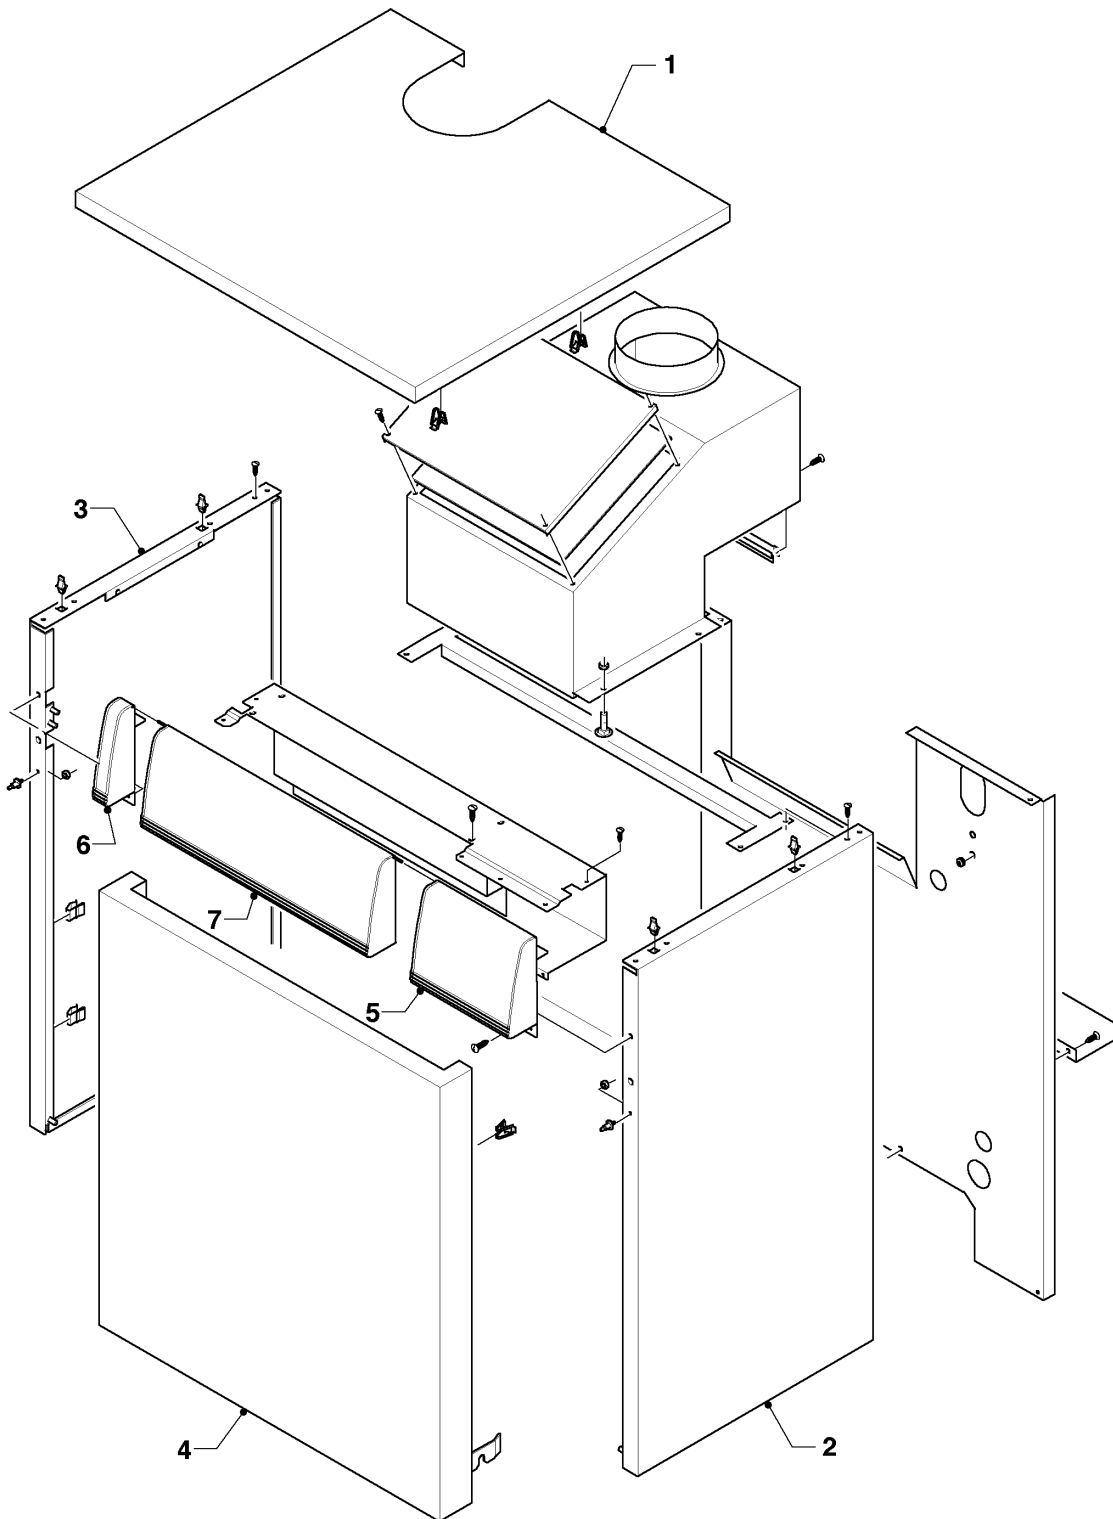

VK-VKS (atmoVIT - turboVIT)

VKS 250-3

07 - Habillage

03 - 07 - 047.01

VK-VKS (atmoVIT - turboVIT)

VKS 250-3

07 - Habillage

Pos.	Référence	Désignation	Remarque
00	-	-	Si vous voulez commander une pièce sans numéro de l'article, veuillez nous adresser un fax en marquant la pièce demandée sur le graphique correspondant de ce catalogue.
00	990157	Mastic d'étanchéité (1,0 m)	non représenté
01	-	-	couvercle (voir pos. éclatée 00)
02	-	-	panneau latéral droite (voir pos. éclatée 00)
03	-	-	panneau latéral gauche (voir pos. éclatée 00)
04	-	-	porte façade (voir pos. éclatée 00)
05	-	-	partie fixe verte (voir pos. éclatée 00)
06	-	-	partie fixe verte gauche (voir pos. éclatée 00)
07	-	-	capot tableau de bord (voir pos. éclatée 00)