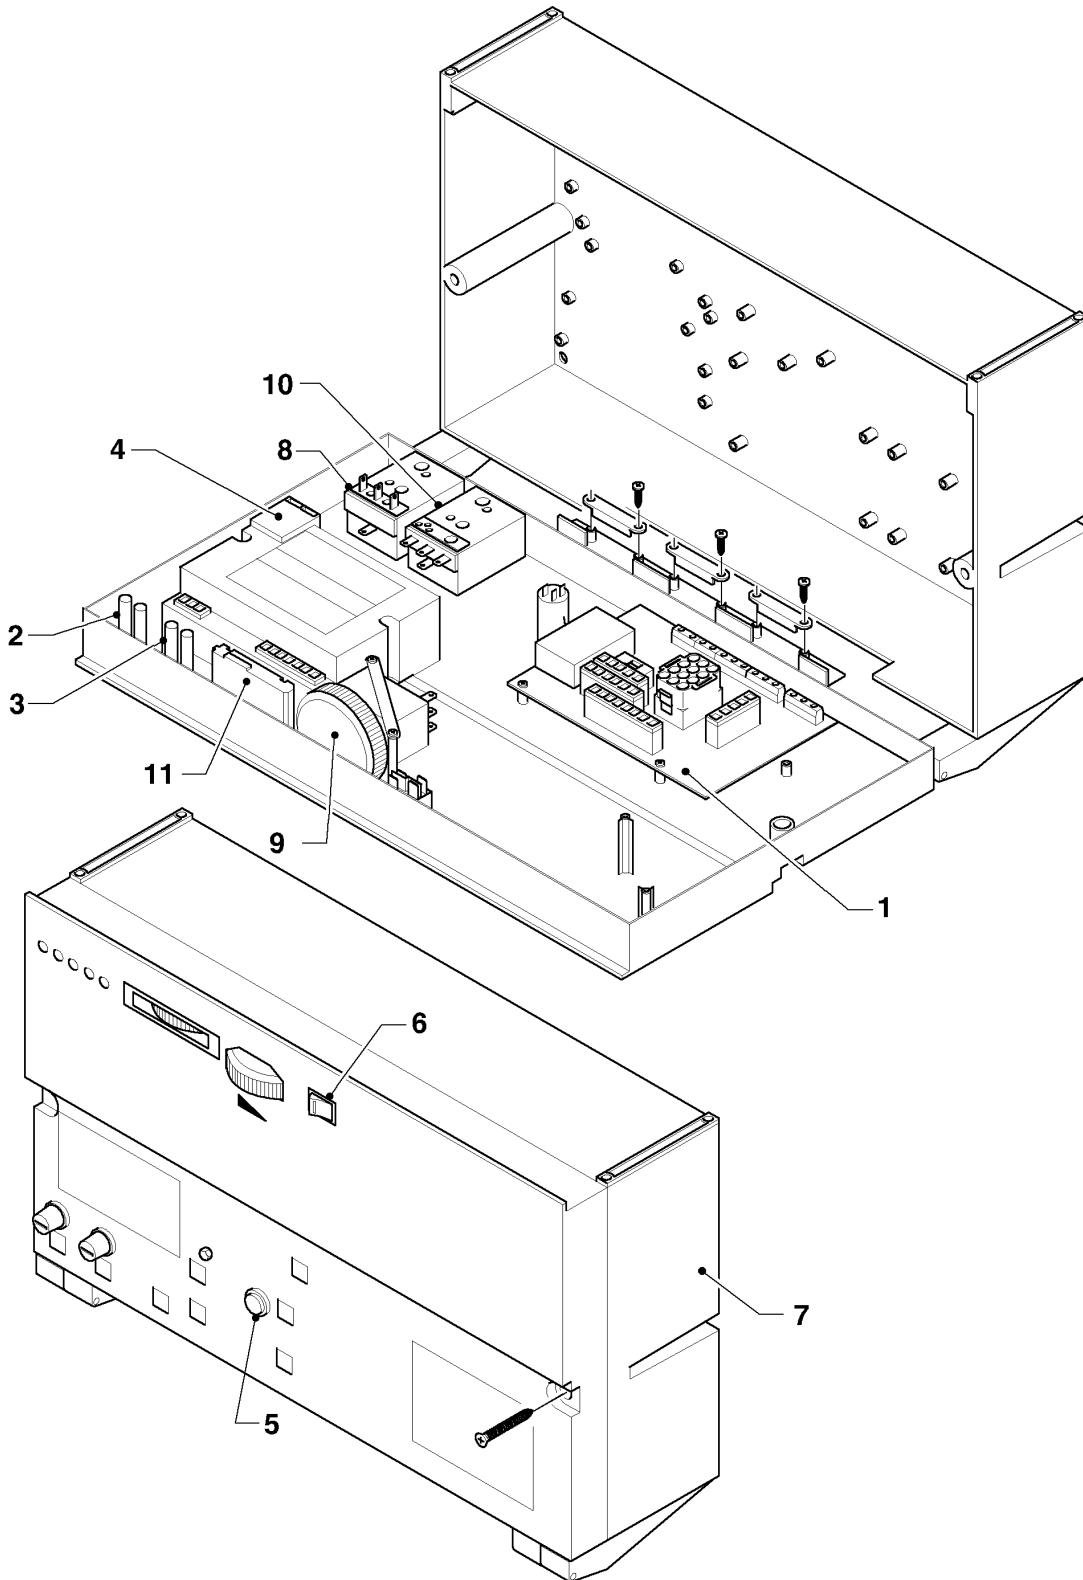

VK-VKS (atmoVIT - turboVIT)

VKS 180-3

12 - Tableau électrique

03 - 12 - 044

VK-VKS (atmoVIT - turboVIT)

VKS 180-3

12 - Tableau électrique

Pos.	Référence	Désignation	Remarque
00	256155	Faisceau de câblage	non représenté
00	025355	Sonde régulateur	non représenté
01	902573	Circuit principal	
02	734743	Lampe avec câble voyant	
03	734744	Lampe avec câble voyant	
04	100575	Circuit d'allumage	
05	257973	Interrupteur	
06	257974	Interrupteur	
07	257748	Tableau de bord	
08	101841	Aquastat sanitaire, 100 C (STB)	
09	101755	Thermostat	
10	254012	Sécurité débordement spot	
11	101567	Aquastat