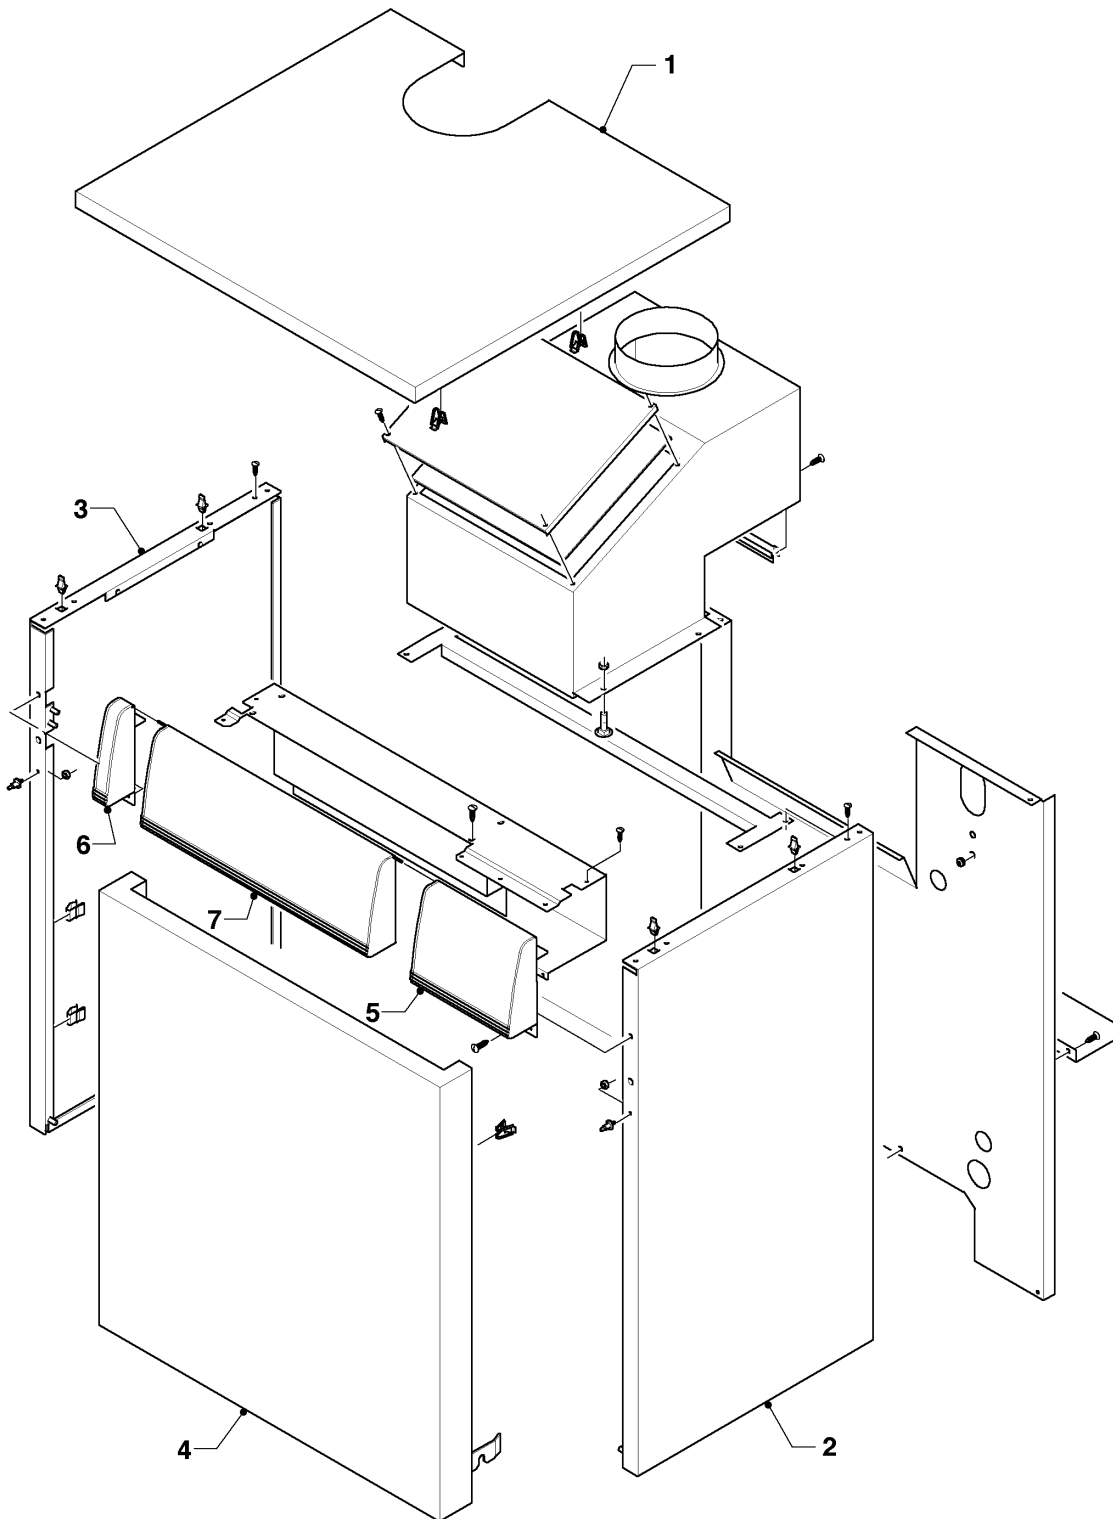

VK-VKS (atmoVIT - turboVIT)

VKS 180-3

07 - Habillage

03 - 07 - 047.01

VK-VKS (atmoVIT - turboVIT)

VKS 180-3

07 - Habillage

Pos.	Référence	Désignation	Remarque
00	-	-	Si vous voulez commander une pièce sans numéro de l'article, veuillez nous adresser un fax en marquant la pièce demandée sur le graphique correspondant de ce catalogue.
00	990157	Mastic d'étanchéité (1,0 m)	non représenté
01	-	-	couvercle (voir pos. éclatée 00)
02	-	-	panneau latéral droite (voir pos. éclatée 00)
03	-	-	panneau latéral gauche (voir pos. éclatée 00)
04	-	-	porte façade (voir pos. éclatée 00)
05	-	-	partie fixe verte (voir pos. éclatée 00)
06	-	-	partie fixe verte gauche (voir pos. éclatée 00)
07	-	-	capot tableau de bord (voir pos. éclatée 00)