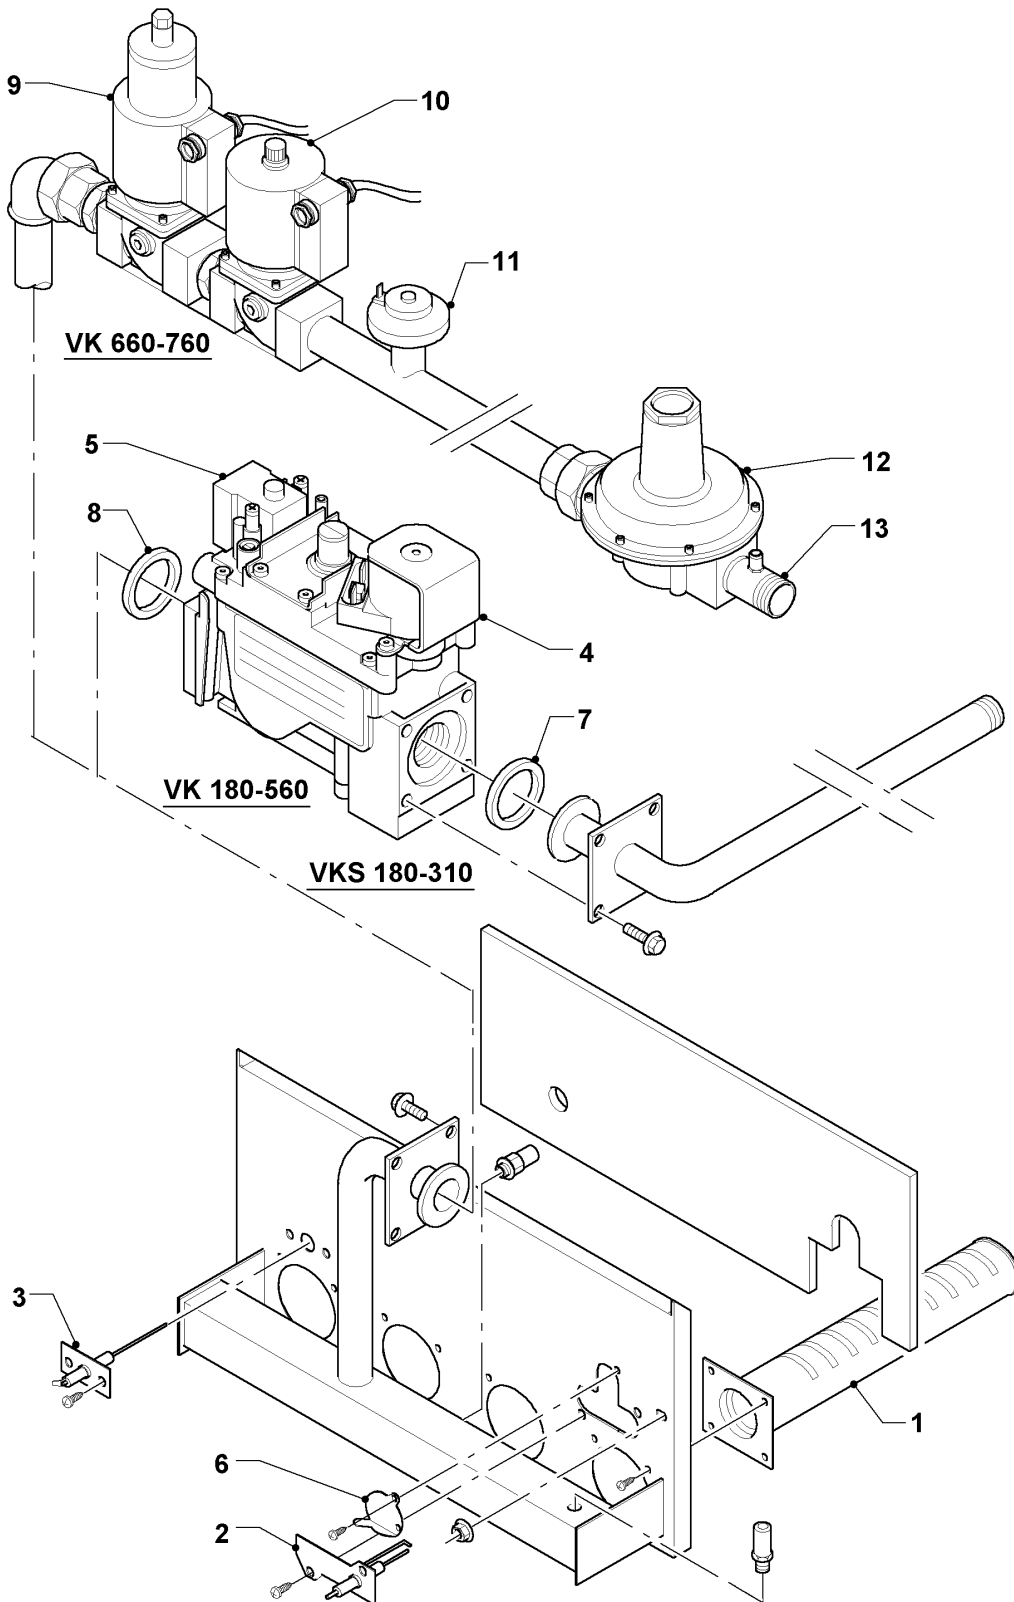

VK-VKS (atmoVIT - turboVIT)

VKS 180-3

04 - Brûleur

03 - 04 - 050.04

VK-VKS (atmoVIT - turboVIT)

VKS 180-3

04 - Brûleur

Pos.	Référence	Désignation	Remarque
00	-	-	Si vous voulez commander une pièce sans numéro de l'article, veuillez nous adresser un fax en marquant la pièce demandée sur le graphique correspondant de ce catalogue.
00	202036	Jeu de transformation à 2E+, G20 (GN)	VKS 180-3, non représenté
00	202039	Jeu de transformation à 3+, G30/31 P/B	VKS 180-3, non représenté
01	050416	Accroche flamme	
02	043128	Electrode d'allumage	
03	090734	Electrode de ionisation	
04	020416	Vanne gaz Rp/G 1/2 Sit 822.133	
05	014700	Soupape (EV2)	
06	161264	Hublot	
07	981244	Joint bloc gaz	
08	981223	Joint bloc gaz	
09	020415	Bloc gaz Rp/G 1 VM-L3	pas pour ces appareils
10	020417	Bloc gaz Rp/G 1 VM-R3	pas pour ces appareils
11	050582	Pressostat	pas pour ces appareils
12	050231	Régulateur de débit gaz	pas pour ces appareils
13	088402	Pièce de raccordement bloc gaz 1 inch	pas pour ces appareils