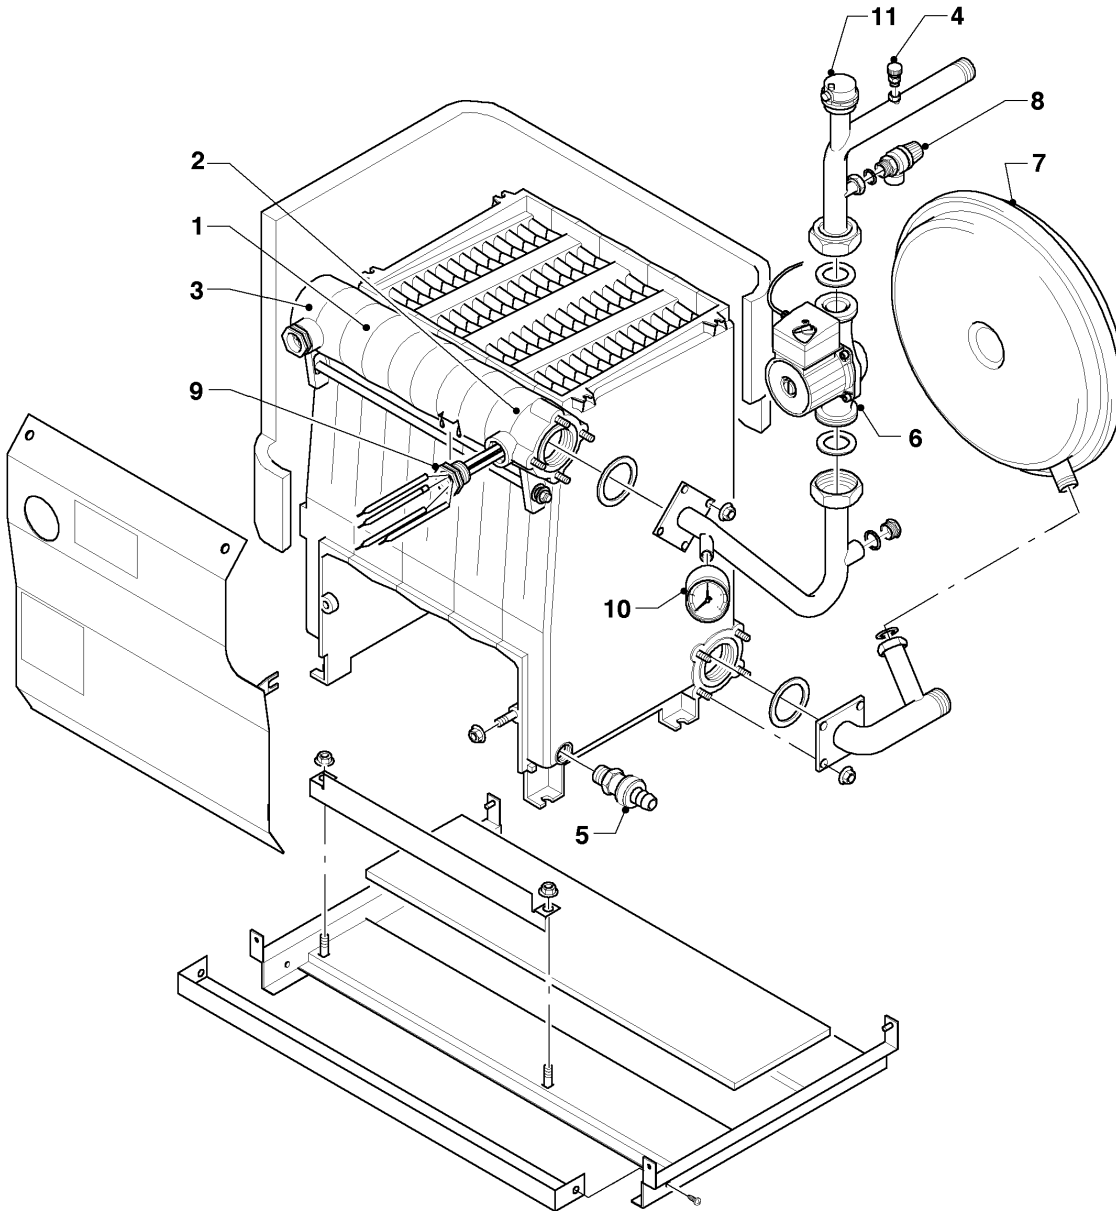

VK-VKS (atmoVIT - turboVIT)

VKS 180-3

06 - Bloc fonte

03 - 06 - 047.01

VK-VKS (atmoVIT - turboVIT)

VKS 180-3

06 - Bloc fonte

Pos.	Référence	Désignation	Remarque
00	-	-	Si vous voulez commander une pièce sans numéro de l'article, veuillez nous adresser un fax en marquant la pièce demandée sur le graphique correspondant de ce catalogue.
00	282236	Bague	non représenté
00	990204	Mastic 120 mm	non représenté
00	990157	Mastic d'étanchéité (1,0 m)	non représenté
01	062490	Elément fonte intermédiaire	
02	062491	Elément fonte terminal droite	
03	062492	Elément fonte terminal gauche	
04	082232	Purgeur manuel	
05	082238	Robinet de vidange	
06	095319	Pompe	
07	181064	Vase d'expansion 10 L	
08	190741	Soupape de sécurité	
09	060635	Doigt de gant	
10	101273	Manomètre	
11	082235	Purgeur manuel