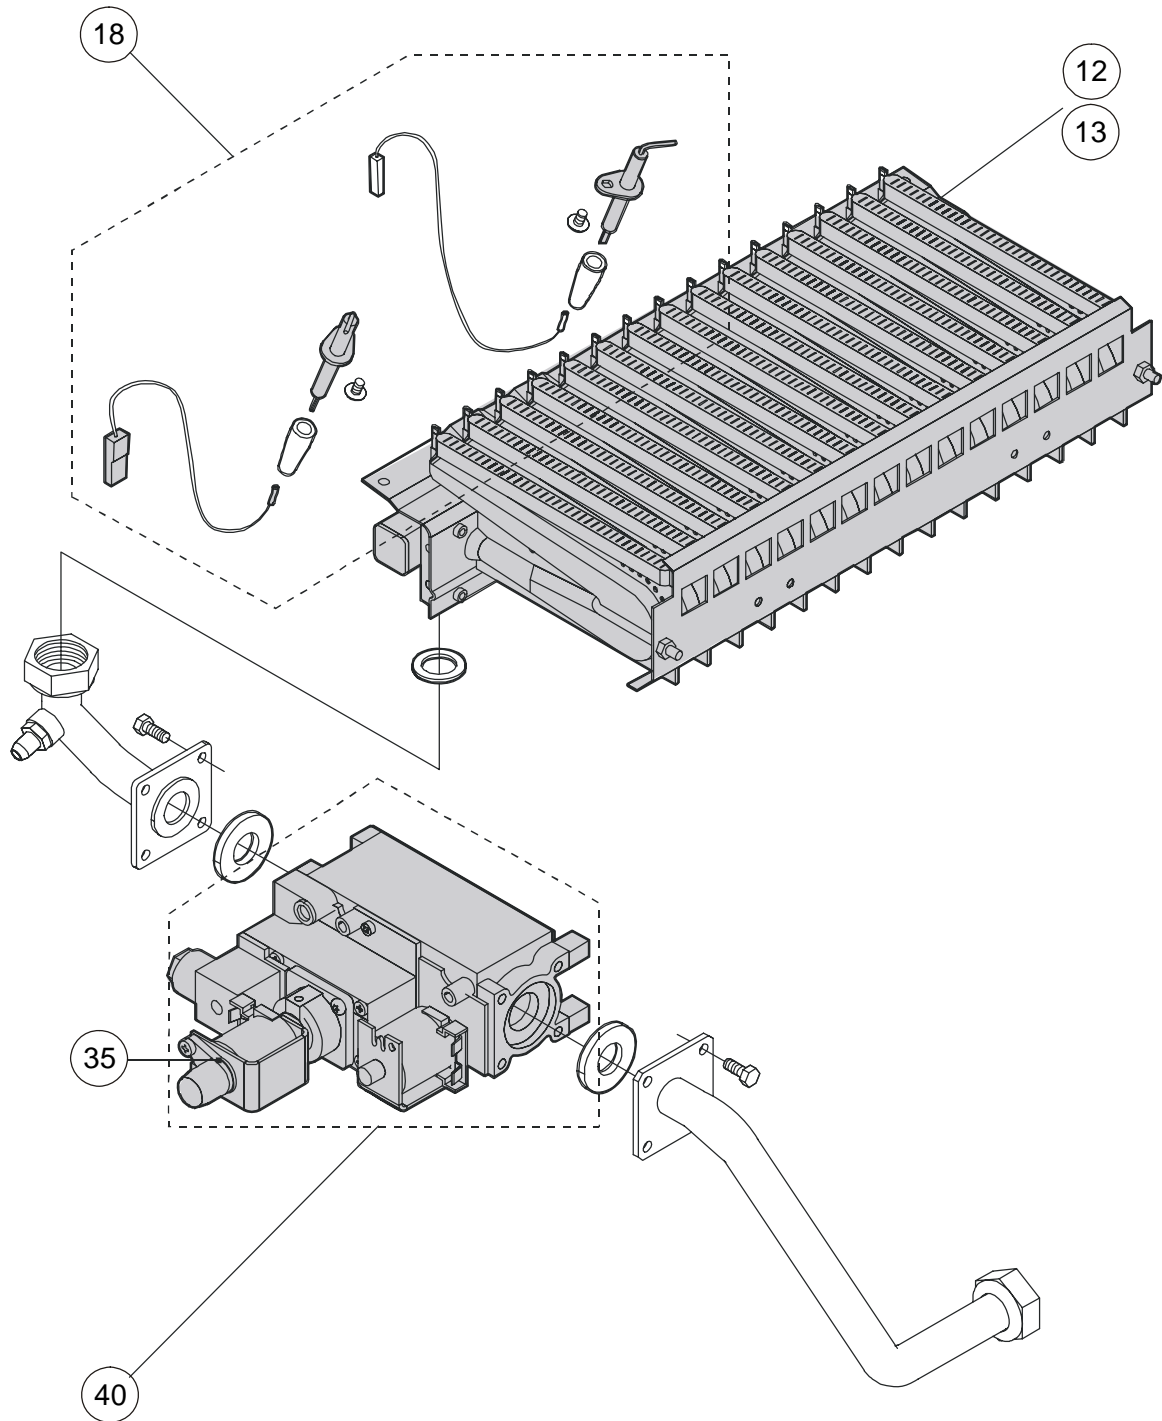

CIRCUIT GAZ

DUA BTN 28 AE
DUA BTFS 28 AE