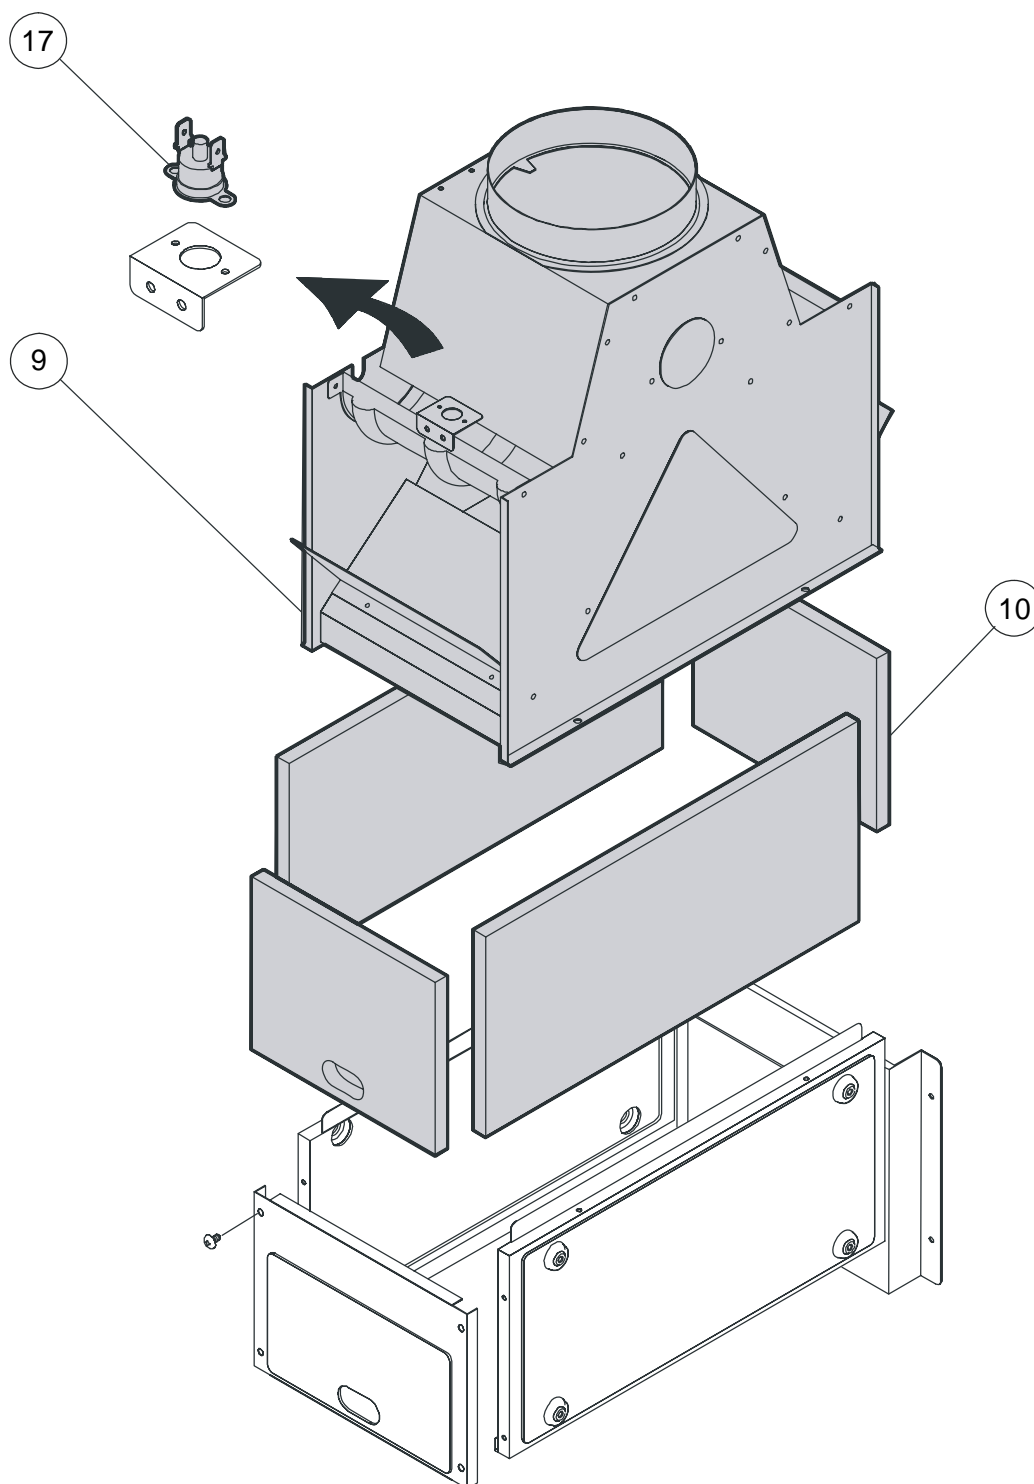

## ***DUA B 28***

# CHAMBRE DE COMBUSTION

DUA BTFS 28  
DUA BTFS 28 AE

	<b>Code UNICAL</b>	<b>Description</b>
67	03699Z	Limiteur débit 12L /min (rouge)
68	02472Z	Injecteur veilleuse Dua GN (diamètre 2x0,29)
69	02689I	Injecteur unitaire GN (diamètre 120) (ensemble pour Dua B : 15 injecteurs)
70	02032D	Commutateur 3 positions Dua
71	03706B	Purgeur d'air manuel
72	02576Z	Bouton de réarmement rouge Dua
73	02381I	Platine d'allumage Dua
75	02161M	Joint élastomère Vanne gaz Dua
76	02376F	Manomètre rond blanc Dua
79	02388H	thermostat ballon 30-65°C
80	02377Q	Potentiomètre Dua
82	03761H	Ensemble boutons Dua
84	03296Y	Voyant tension vert 220V Dua
85	02356Z	Fil d'allumage piezo Dua
86	02473K	Injecteur veilleuse Dua GPL (diamètre 0,24)
87	02585U	Injecteur unitaire GPL (diamètre 0,75) (ensemble pour Dua B : 15 injecteurs)
88	03518Z	Vase expansion sanitaire Dua
89	04286G	Flexible vase d'expansion sanitaire Dua