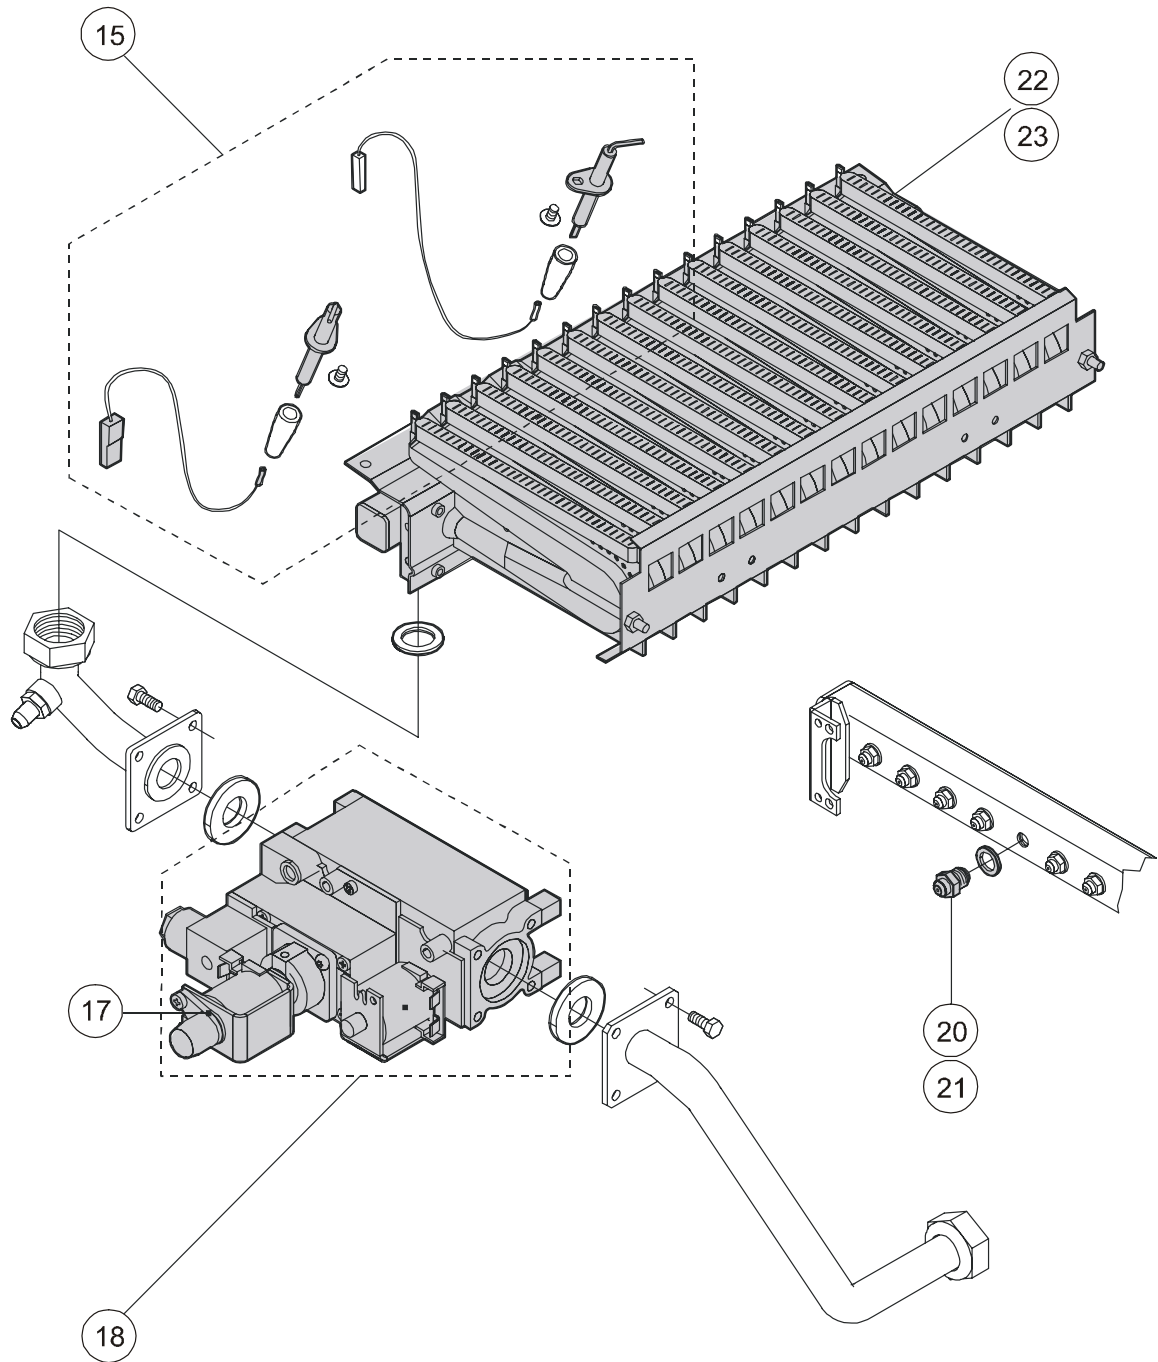

Il suffit de clic sur le chiffre pour se retrouver sur l'éclaté souhaité

CIRCUIT GAZ

DUA BTN 2028 AE
DUA BTFS 2028 AE

CIRCUIT HYDRAULIQUE

DUA BTN 2028 AE
DUA BTFS 2028 AE

	Code	Description
1	04165H	Côté gauche jaquette Dua B 2028
2	04471G	Panneau frontal Dua BTN 2028
4	04164W	Côté droit jaquette Dua B 2028
6	04474N	Panneau frontal Dua BTFS 2028
7	02387W	Klixon 65°C - 230 V Dua TN 2028
8	03726J	Boîte à fumées Dua BTN 2028
9	04512Z	Ensemble isolation Dua B 2028
10	03387A	Joint silicone Diam 60 buse ventilateur Dua BTFS 2028
11	03292G	Ventilateur Dua BTFS 2028
13	02378B	Pressostat sécurité fumées Dua
14	03708X	Tube cuivre prise de pression
15	05195	Kit électrodes + fils Dua AE
17	03982J	Modureg vanne gaz Honeywell
18	02587Q	Vanne gaz Dua AE
20	02689I	Injecteur unitaire GN (diamètre 120) (ensemble pour Dua B : 15 injecteurs)
21	02585U	Injecteur unitaire GPL (diamètre 0,75) (ensemble pour Dua B : 15 injecteurs)
22	03285S	Brûleur GN Dua B
23	03584Z	Brûleur Groningue Dua B
24	02394V	Echangeur cuivre Dua B
25	02386L	Klixon 105°C 230V Dua
26	03704U	Purgeur d'air manuel échangeur
27	02380X	Sonde régulation Dua
28	03706B	Purgeur d'air manuel
29	02569A	Pompe Dua
30	01643S	Clapet anti-retour
31	03395Z	By-pass réglable Dua B
32	03398G	Axe by-pass
33	02542P	Pressostat manque d'eau
35	03293R	Groupe retour chauffage
36	02590X	Tête de soupape chauffage 3 Bar Dua
37	02477C	Robinet de remplissage
38	03311W	Soupape sanitaire 7 Bar Dua B
39	03294C	Groupe entrée eau froide Dua B 28 (sans robinet de remplissage)
40	03669P	Filtre entrée eau froide
41	03699Z	Limiteur débit 12L /min (rouge)
42	04228E	Doigt de gant L= 500
43	01709F	Robinet de vidange
44	04257H	Joint trappe de visite Ballon Dua B 2028
45	02396R	Vase d'expansion chauffage 7,5L Dua B
46	04166S	Ballon Dua B 2028
47	03380B	Purgeur d'air Dua B
48	02357K	Anode magnésium ballon
50	04489D	Tableau de bord Dua BTN 2028
51	02381I	Platine allumage Dua
53	04494R	Commutateur 3 positions Dua 2000
54	04484A	Tableau de bord Dua BTFS 2028
55	05248	Bouton de réarmement rouge Dua
56	04482E	Ensemble boutons blancs Dua 2000
57	04641W	Façade avant tableau Dua 2000
58	03518Z	Vase expansion sanitaire Dua B
59	02376F	Manomètre rond blanc Dua
60	04286G	Flexible vase d'expansion sanitaire Dua B
61	03849E	Platine électronique modulante Dua BTN 2028 et Dua RTN 2024
62	03850P	Platine électronique modulante Dua BTFS 2028 et RTFS 2024
63	03851A	Platine de commande Dua 2000