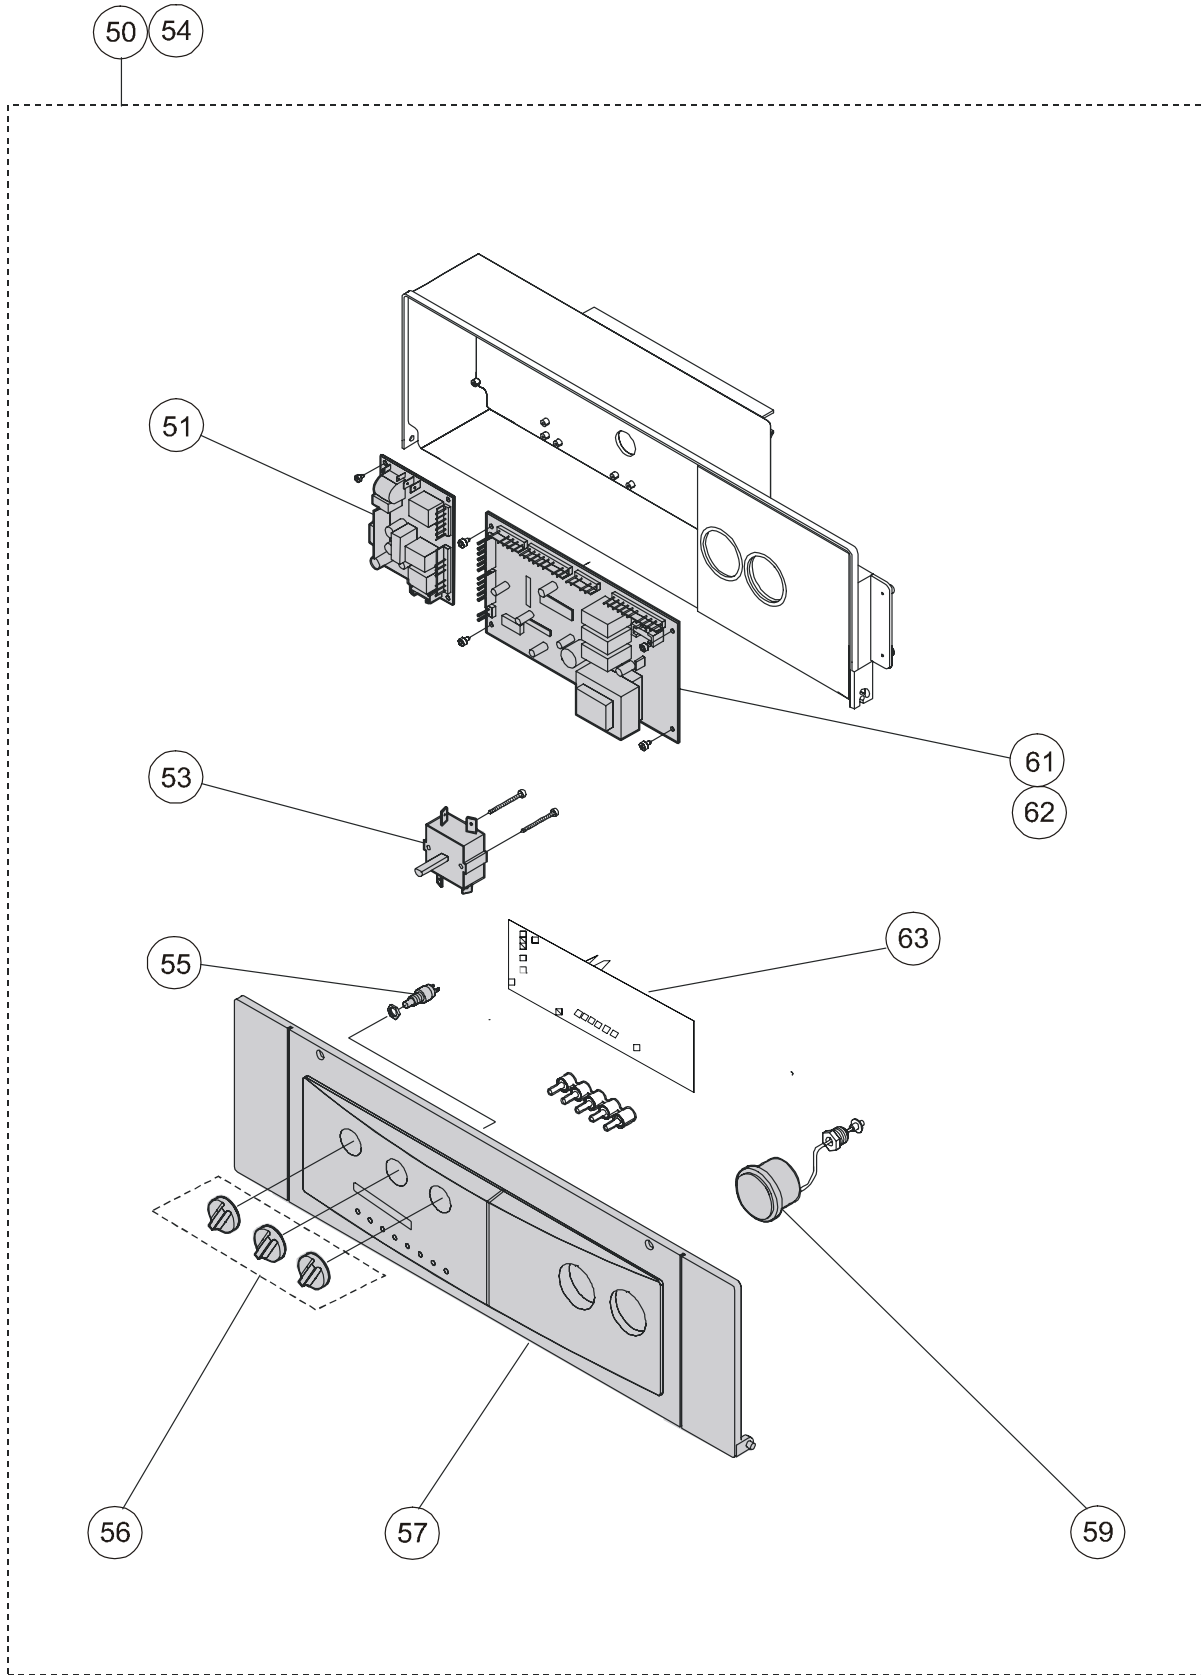

Il suffit de clic sur le chiffre pour se retrouver sur l'éclaté souhaité

CIRCUIT GAZ

DUA BTN 2028 AE
DUA BTFS 2028 AE

CIRCUIT HYDRAULIQUE

DUA BTN 2028 AE
DUA BTFS 2028 AE

	Code	Description
1	04165H	Côté gauche jaquette Dua B 2028
2	04471G	Panneau frontal Dua BTN 2028
4	04164W	Côté droit jaquette Dua B 2028
6	04474N	Panneau frontal Dua BTFS 2028
7	02387W	Klixon 65°C - 230 V Dua TN 2028
8	03726J	Boîte à fumées Dua BTN 2028
9	04512Z	Ensemble isolation Dua B 2028
10	03387A	Joint silicone Diam 60 buse ventilateur Dua BTFS 2028
11	03292G	Ventilateur Dua BTFS 2028
13	02378B	Pressostat sécurité fumées Dua
14	03708X	Tube cuivre prise de pression
15	05195	Kit électrodes + fils Dua AE
17	03982J	Modureg vanne gaz Honeywell
18	02587Q	Vanne gaz Dua AE
20	02689I	Injecteur unitaire GN (diamètre 120) (ensemble pour Dua B : 15 injecteurs)
21	02585U	Injecteur unitaire GPL (diamètre 0,75) (ensemble pour Dua B : 15 injecteurs)
22	03285S	Brûleur GN Dua B
23	03584Z	Brûleur Groningue Dua B
24	02394V	Echangeur cuivre Dua B
25	02386L	Klixon 105°C 230V Dua
26	03704U	Purgeur d'air manuel échangeur
27	02380X	Sonde régulation Dua
28	03706B	Purgeur d'air manuel
29	02569A	Pompe Dua
30	01643S	Clapet anti-retour
31	03395Z	By-pass réglable Dua B
32	03398G	Axe by-pass
33	02542P	Pressostat manque d'eau
35	03293R	Groupe retour chauffage
36	02590X	Tête de soupape chauffage 3 Bar Dua
37	02477C	Robinet de remplissage
38	03311W	Soupape sanitaire 7 Bar Dua B
39	03294C	Groupe entrée eau froide Dua B 28 (sans robinet de remplissage)
40	03669P	Filtre entrée eau froide
41	03699Z	Limiteur débit 12L /min (rouge)
42	04228E	Doigt de gant L= 500
43	01709F	Robinet de vidange
44	04257H	Joint trappe de visite Ballon Dua B 2028
45	02396R	Vase d'expansion chauffage 7,5L Dua B
46	04166S	Ballon Dua B 2028
47	03380B	Purgeur d'air Dua B
48	02357K	Anode magnésium ballon
50	04489D	Tableau de bord Dua BTN 2028
51	02381I	Platine allumage Dua
53	04494R	Commutateur 3 positions Dua 2000
54	04484A	Tableau de bord Dua BTFS 2028
55	05248	Bouton de réarmement rouge Dua
56	04482E	Ensemble boutons blancs Dua 2000
57	04641W	Façade avant tableau Dua 2000
58	03518Z	Vase expansion sanitaire Dua B
59	02376F	Manomètre rond blanc Dua
60	04286G	Flexible vase d'expansion sanitaire Dua B
61	03849E	Platine électronique modulante Dua BTN 2028 et Dua RTN 2024
62	03850P	Platine électronique modulante Dua BTFS 2028 et RTFS 2024
63	03851A	Platine de commande Dua 2000