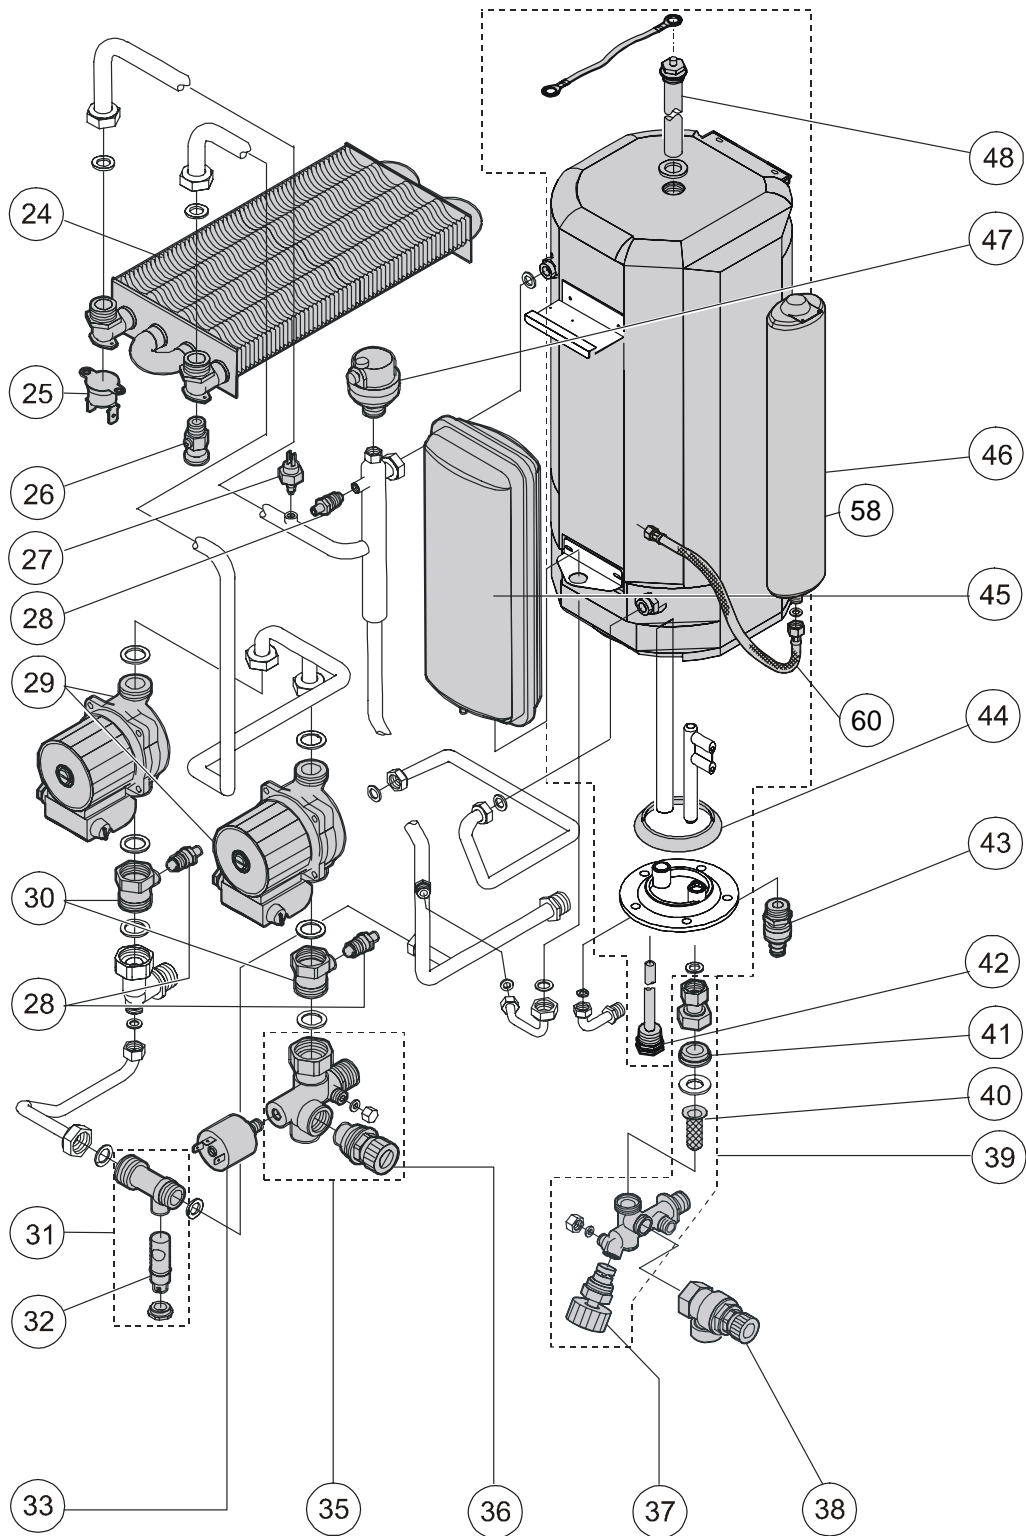

Il suffit de clic sur le chiffre pour se retrouver sur l'éclaté souhaité

CIRCUIT GAZ

DUA BTN 2028 AE
DUA BTFS 2028 AE

CIRCUIT HYDRAULIQUE

DUA BTN 2028 AE
DUA BTFS 2028 AE

	Code	Description
1	04165H	Côté gauche jaquette Dua B 2028
2	04471G	Panneau frontal Dua BTN 2028
4	04164W	Côté droit jaquette Dua B 2028
6	04474N	Panneau frontal Dua BTFS 2028
7	02387W	Klixon 65°C - 230 V Dua TN 2028
8	03726J	Boîte à fumées Dua BTN 2028
9	04512Z	Ensemble isolation Dua B 2028
10	03387A	Joint silicone Diam 60 buse ventilateur Dua BTFS 2028
11	03292G	Ventilateur Dua BTFS 2028
13	02378B	Pressostat sécurité fumées Dua
14	03708X	Tube cuivre prise de pression
15	05195	Kit électrodes + fils Dua AE
17	03982J	Modureg vanne gaz Honeywell
18	02587Q	Vanne gaz Dua AE
20	02689I	Injecteur unitaire GN (diamètre 120) (ensemble pour Dua B : 15 injecteurs)
21	02585U	Injecteur unitaire GPL (diamètre 0,75) (ensemble pour Dua B : 15 injecteurs)
22	03285S	Brûleur GN Dua B
23	03584Z	Brûleur Groningue Dua B
24	02394V	Echangeur cuivre Dua B
25	02386L	Klixon 105°C 230V Dua
26	03704U	Purgeur d'air manuel échangeur
27	02380X	Sonde régulation Dua
28	03706B	Purgeur d'air manuel
29	02569A	Pompe Dua
30	01643S	Clapet anti-retour
31	03395Z	By-pass réglable Dua B
32	03398G	Axe by-pass
33	02542P	Pressostat manque d'eau
35	03293R	Groupe retour chauffage
36	02590X	Tête de soupape chauffage 3 Bar Dua
37	02477C	Robinet de remplissage
38	03311W	Soupape sanitaire 7 Bar Dua B
39	03294C	Groupe entrée eau froide Dua B 28 (sans robinet de remplissage)
40	03669P	Filtre entrée eau froide
41	03699Z	Limiteur débit 12L /min (rouge)
42	04228E	Doigt de gant L= 500
43	01709F	Robinet de vidange
44	04257H	Joint trappe de visite Ballon Dua B 2028
45	02396R	Vase d'expansion chauffage 7,5L Dua B
46	04166S	Ballon Dua B 2028
47	03380B	Purgeur d'air Dua B
48	02357K	Anode magnésium ballon
50	04489D	Tableau de bord Dua BTN 2028
51	02381I	Platine allumage Dua
53	04494R	Commutateur 3 positions Dua 2000
54	04484A	Tableau de bord Dua BTFS 2028
55	05248	Bouton de réarmement rouge Dua
56	04482E	Ensemble boutons blancs Dua 2000
57	04641W	Façade avant tableau Dua 2000
58	03518Z	Vase expansion sanitaire Dua B
59	02376F	Manomètre rond blanc Dua
60	04286G	Flexible vase d'expansion sanitaire Dua B
61	03849E	Platine électronique modulante Dua BTN 2028 et Dua RTN 2024
62	03850P	Platine électronique modulante Dua BTFS 2028 et RTFS 2024
63	03851A	Platine de commande Dua 2000