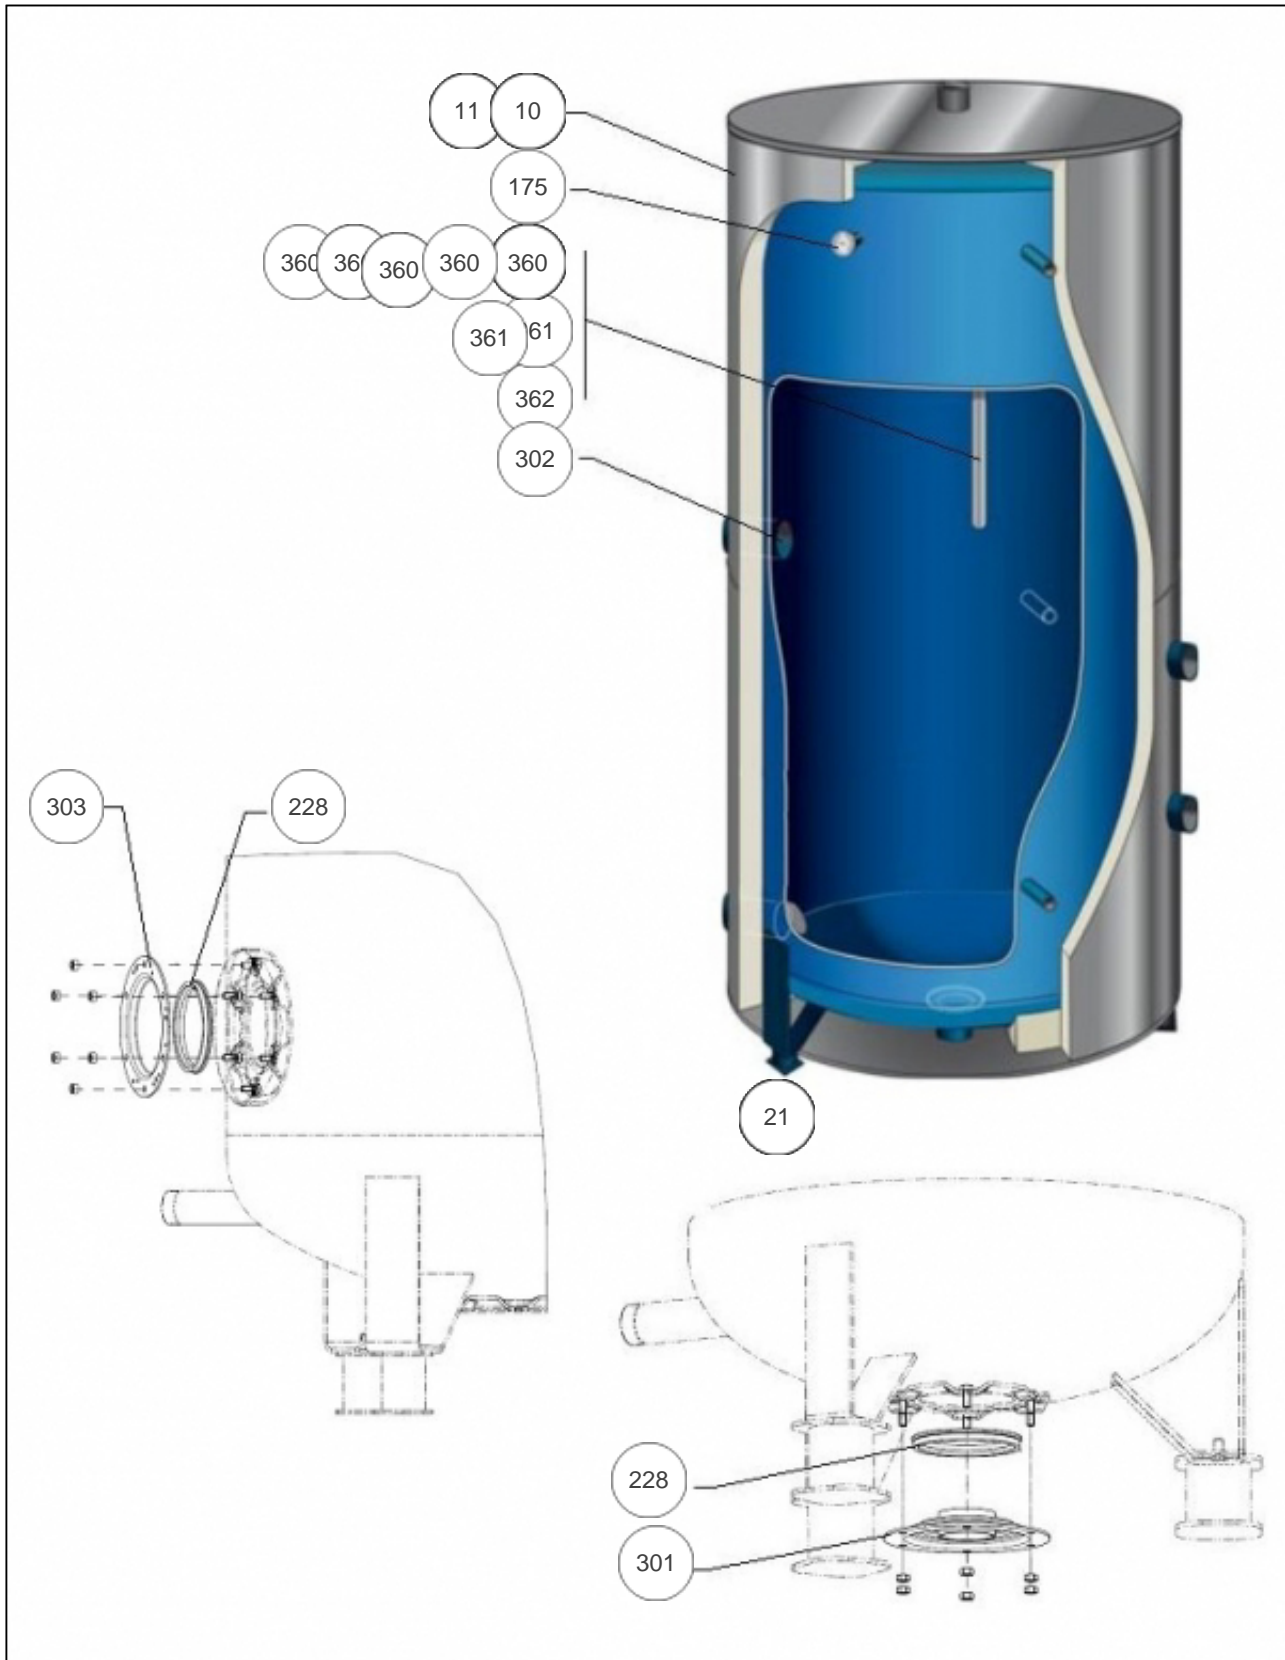

THERMOR ECS Collectif

Produits

Référence	Nom	Lettre
140023	BALL. STOCK. 1500L TM0	G

Paramètres

Référence	Capacité/Largeur	Lettre
140023	1500R	G

Références

Repère	Libellé	G
10	JAQUETTE TM0 EMAIL BR 1500L R <i>Avant / before 17.06</i>	551481
11	JAQUETTE TM0 BR CORHYDRO 1500L R+CE BLIN <i>Depuis / since 17.06</i>	552086
21	REHAUSSES (PIEDS) 1000-1500	551242
175	THERMOMETRE BALLONS 500L A 3000L TB	551240
228	JOINT A LEVRE D.112MM	040158
301	BRIDE FERMETURE SOUS BALLON + JOINT	551239
302	DOIGT DE GANT LG100 VARMEGA/BALLONS	551243
303	BRIDE LATERALE PLEINE AVEC JOINT	551238
360	ANODE DROITE (X1) 1500L/1500L TB	555193
360	ANODE DROITE (X1) BSE 1500L ET 1500L TB	551256
361	ANODE CHAPELET D33X9 V2019	555217
361	ANODE CHAPELET (X1) D33X6	551045
362	ANODE CHAPELET (X1) D33X9	551046