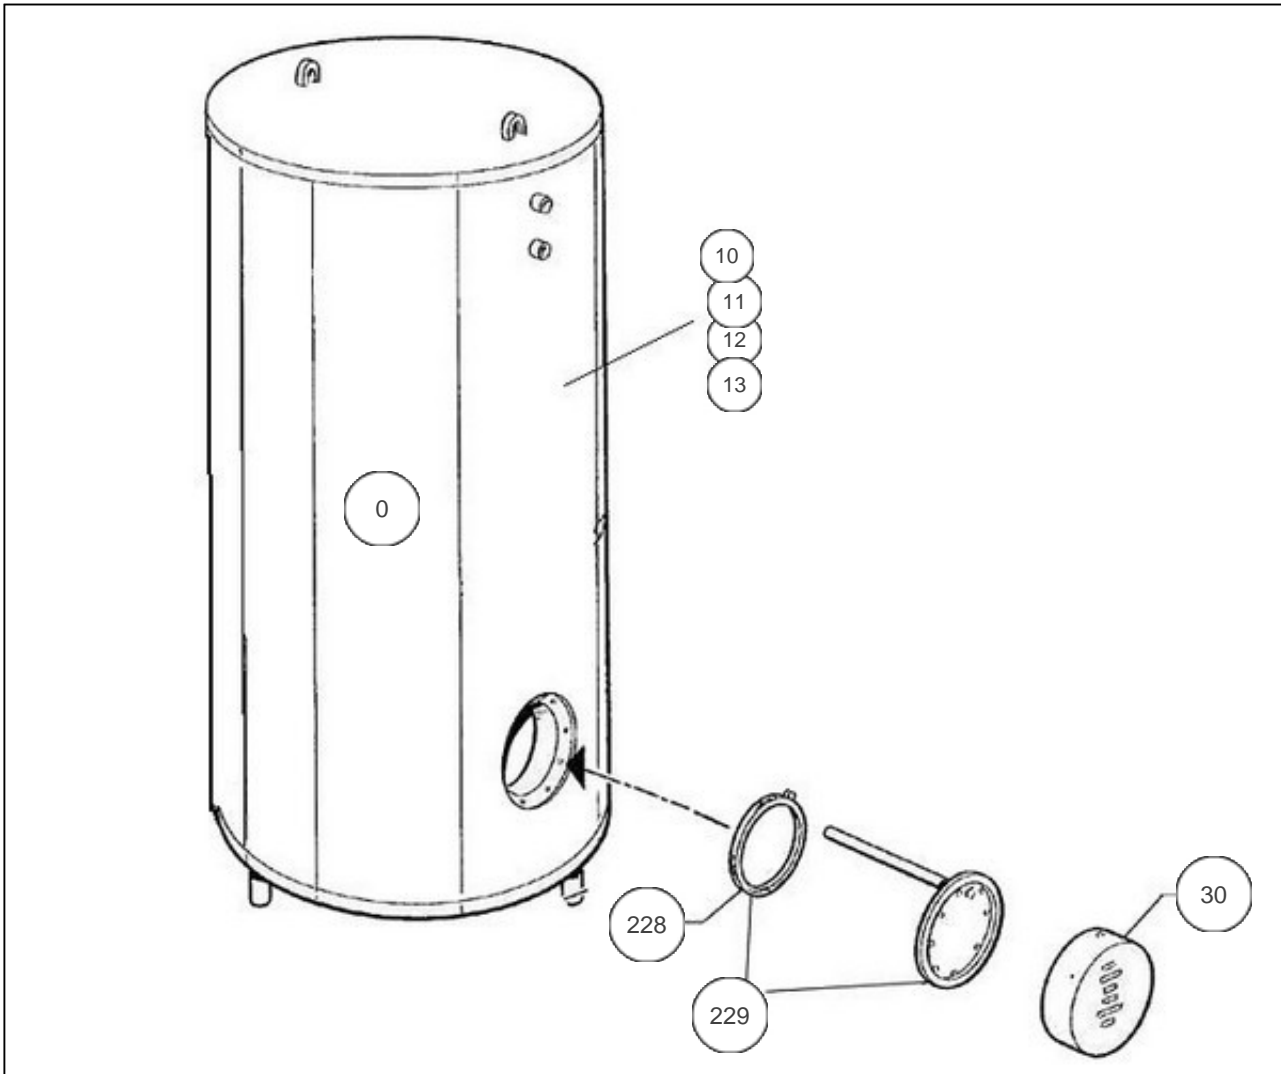

### Produits

Référence	Nom	Lettre
100661	BALL. STOCK. 0750L SM1 G5ANS	C

### Paramètres

Référence	Puissance(W)	Tension (V)	Capacité/Largeur	Couleur	Lettre
100661	-	-	750		C

14005

---

## Références

Repère	Libellé	C
0	JOINT TROU D'HOMME BALLON DIA.440	070914
10	JAQUETTE SOUPLE M1 750L (NON PERCEE) <i>-&gt;05.01</i>	024008
11	JAQUETTE SOUPLE M1 BS 750L (PERCEE) <i>05.01-&gt;</i>	024045
12	JAQUETTE SOUPLE MO 750L (NON PERCEE) <i>-&gt;05.01</i>	024017
13	JAQUETTE SOUPLE MO BS 750L (PERCEE) <i>05.01-&gt;</i>	024031
30	CAPOT+COLLERETTE D.230	022293
228	JOINT EPDM 220X146X4 AVEC TROUS	030040
229	PLAQUE DE FERMETURE DIAM 228 + JOINT	040333