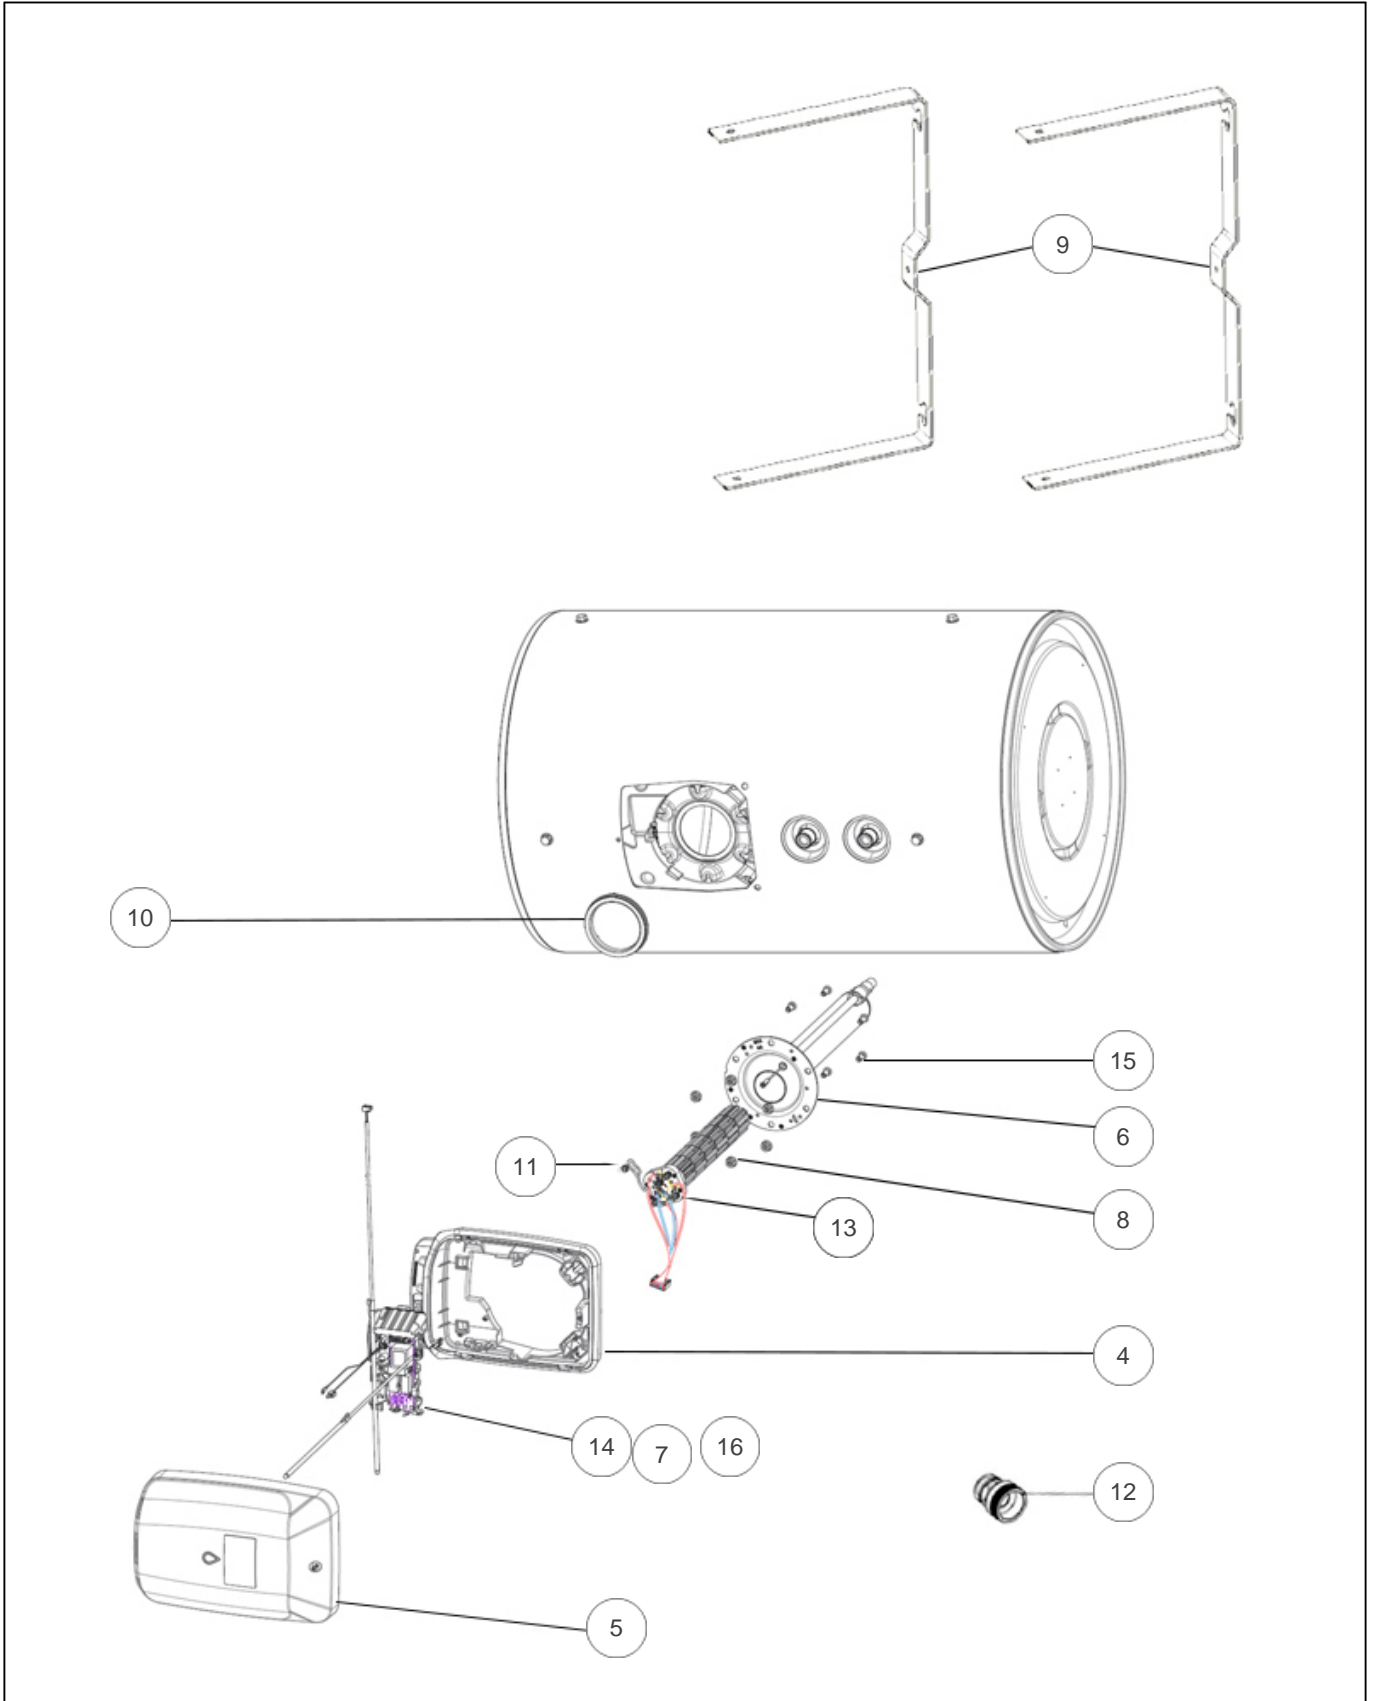

Thermor

Produits

Référence	Nom	Lettre
263125	DURALIS HM 150L 1800M	B

Références

Repère	Libellé	B
4	CAPOT FIXE VS HZ	022989
5	CAPOT MOBILE VS HZ+ VOYANT GOUTTE 2021	022988
6	CORPS DE CHAUFFE ACI HYB. + JOINT	030201
7	CARTE DE PUISSANCE MONOPHASEE (VERTE)	099110
8	ECROU HM8 X1	026064
9	ETRIER HZ PEINT	022225
10	JOINT A LEVRE D.82MM	099060
11	PATTE FIL UNIVERSELLE 2021	026513
12	RACCORD DIELECTRIQUE TOURNANT 20X27	026060
13	RESISTANCE STEATITE 1800W + CONNECTEUR	060477
14	THERMOSTAT ELECTRO KITABLE 230V	029992
15	VIS ANTI-ROTATION HM8 X1	026063
16	CARTE DE PUISSANCE TRI 400V (ROUGE)	070210