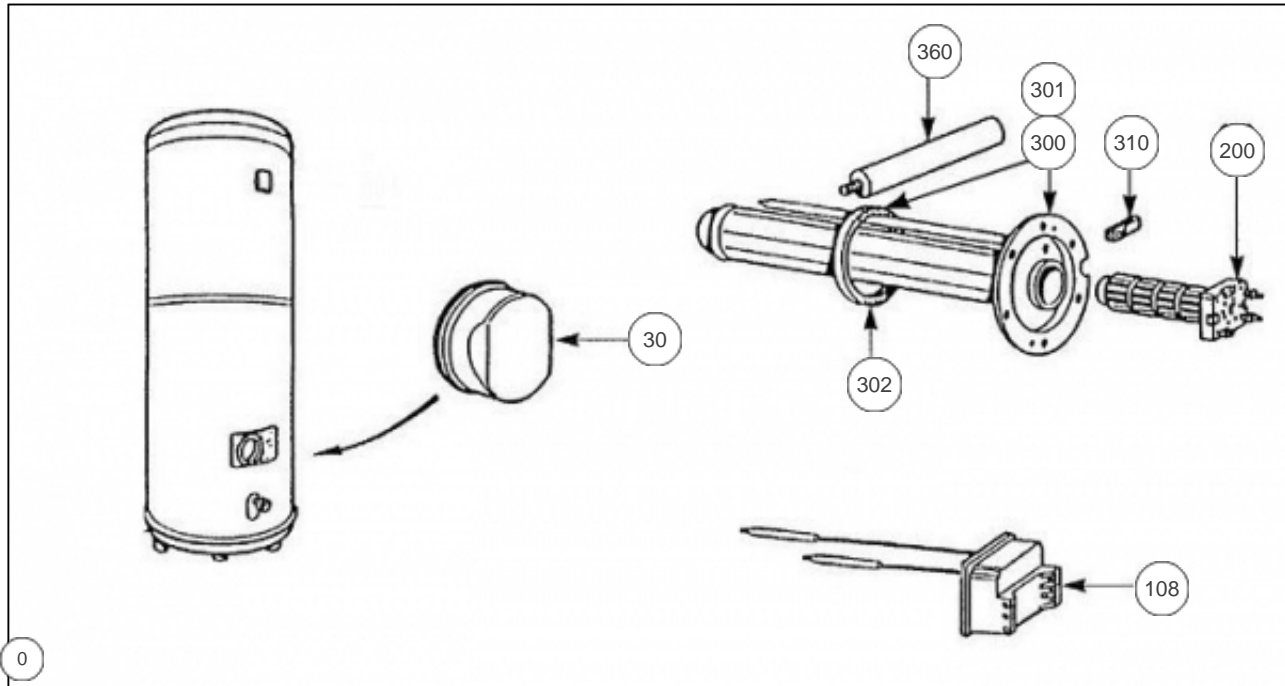

Thermor

Produits

Référence	Nom	Lettre
65722004	CHAUFFE-EAU SUR SOCLE FB GAMME 88	A

Paramètres

Référence	Puissance(W)	Tension (V)	Capacité/Largeur	Couleur	Lettre
65722004	1800	230/400	150		A

1408

Références

Repère	Libellé	A
0	RACCORD DIELECTRIQUE 3/4 PLASTIQUE	026051
30	CAPOT ROND	022222
108	THERMOSTAT 2 BULBES 230/400V + PATTE	029477
200	RESISTANCE STEATITE 1800W 230/400V	060175
300	CORPS DE CHAUFFE + JOINT ->91.20	040154
301	CORPS DE CHAUFFE + JOINT 91.21->	040182
302	JOINT A LEVRE D.82MM	040155
310	ECROU CAGE	026020
360	ANODE MAGNESIUM D26 L252 91.21->	040164