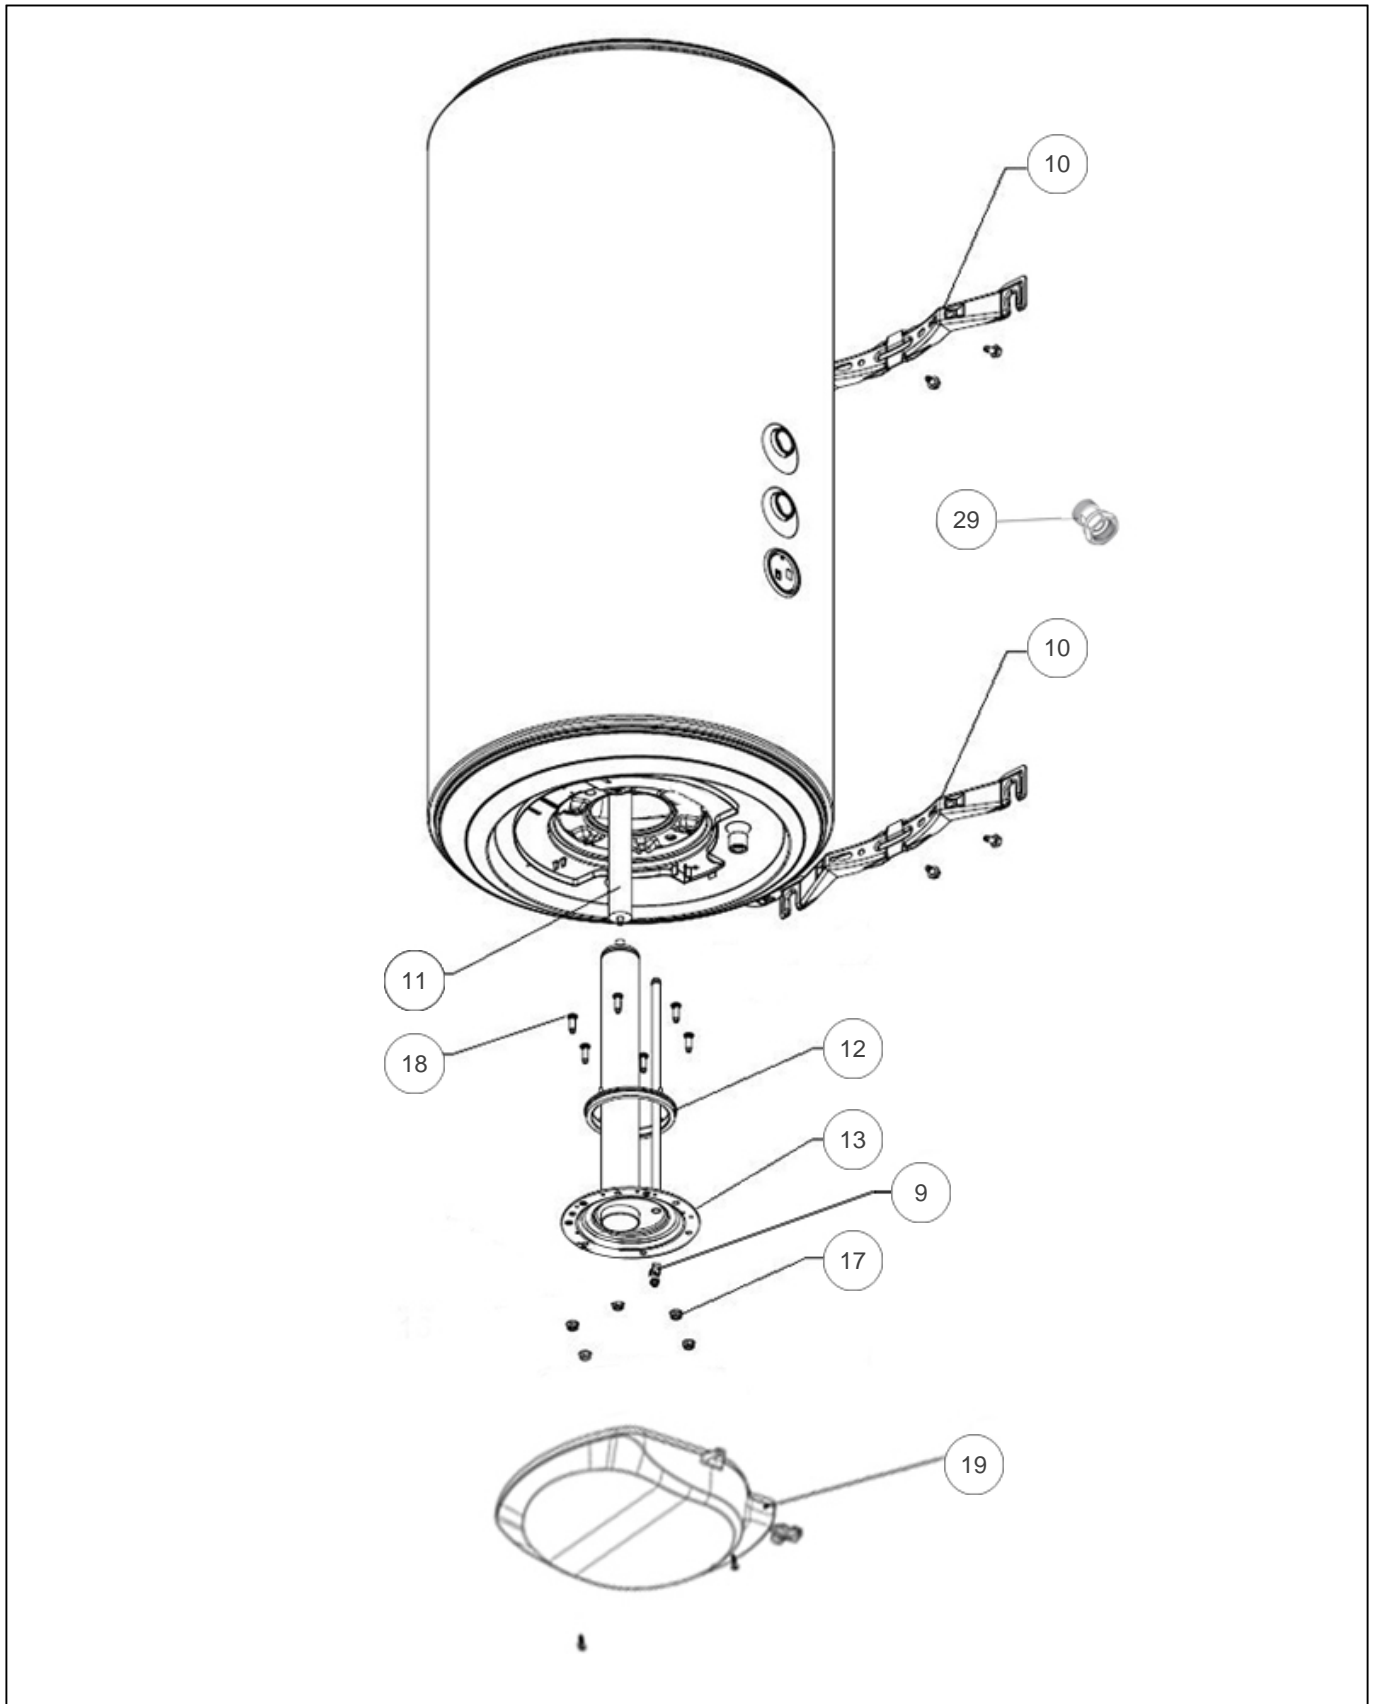

Thermor

Produits

Référence	Nom	Lettre
884411	TH PECS VM 150L	B

Références

Repère	Libellé	B
9	PRISE TAPITE VIS DE TERRE	023316
10	ETRIER PEINT N4	022869
11	ANODE MAGNESIUM D33 L315/286	040168
12	JOINT A LEVRE D.112MM	040158
13	CORPS DE CHAUFFE + JOINT	040159
17	ECROU HM8 X1	026064
18	VIS ANTI ROTATION	038238
19	CAPOT VM HZ 2021	022968
29	RACCORD DIELECTRIQUE TOURNANT 20X27	026060