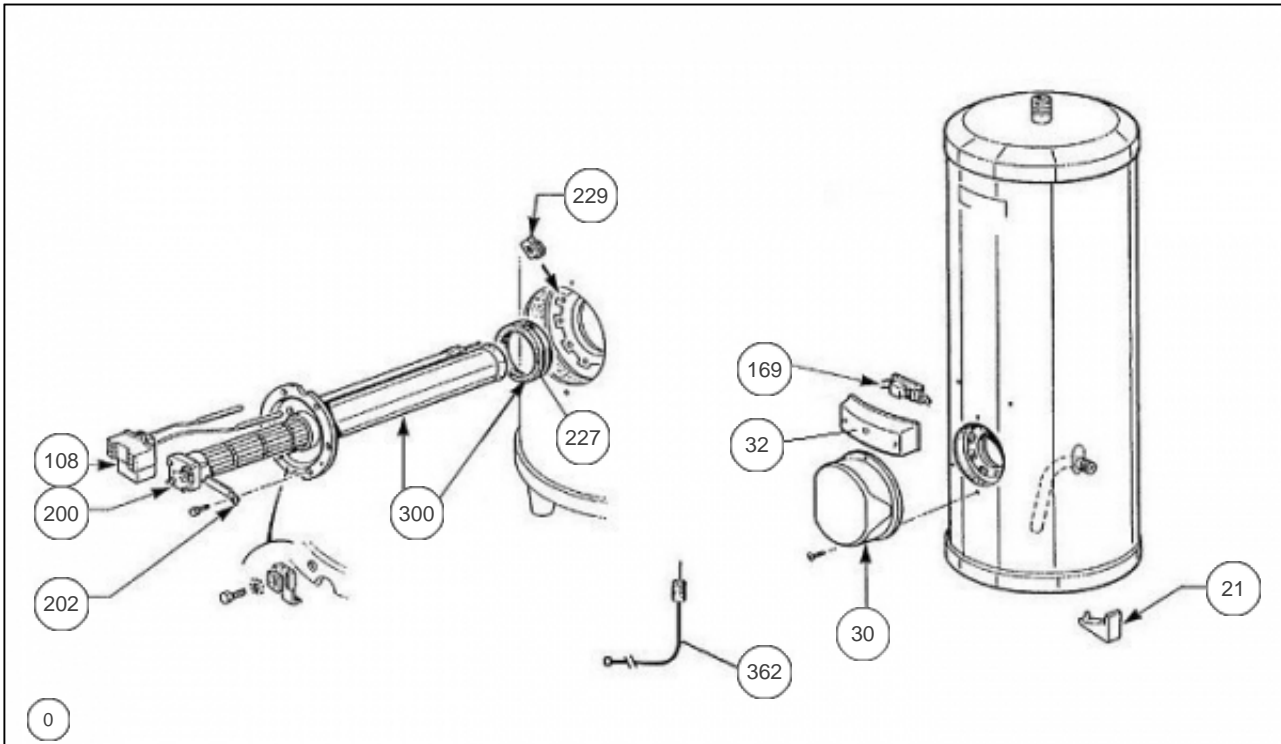

### Produits

Référence	Nom	Lettre
272009	STABLE 150 ACI TC ST	A

### Paramètres

Référence	Puissance(W)	Tension (V)	Capacité/Largeur	Couleur	Lettre
272009	1800	230/400	150		A

1419

---

## Références

Repère	Libellé	A
0	RACCORD DIELECTRIQUE 3/4 PLASTIQUE	026051
21	PIED PLASTIQUE (NOIR)	026065
30	CAPOT ROND	022270
32	CAPOT BLANC ACI (FORME BANANE)	022364
108	THERMOSTAT 2 BULBES 230/400V + PATTE	029477
169	PLATINE ELECTRONIQUE ACI TC	040239
200	RESISTANCE STEATITE 1800W 230/400V	060175
202	PATTE FIXATION RESISTANCE	026049
227	JOINT A LEVRE D.82MM	040155
229	ECROU CAGE	026020
300	CORPS DE CHAUFFE ACI D.172 + JOINT	040234
362	ANODE ACI + BOUCHON	040374