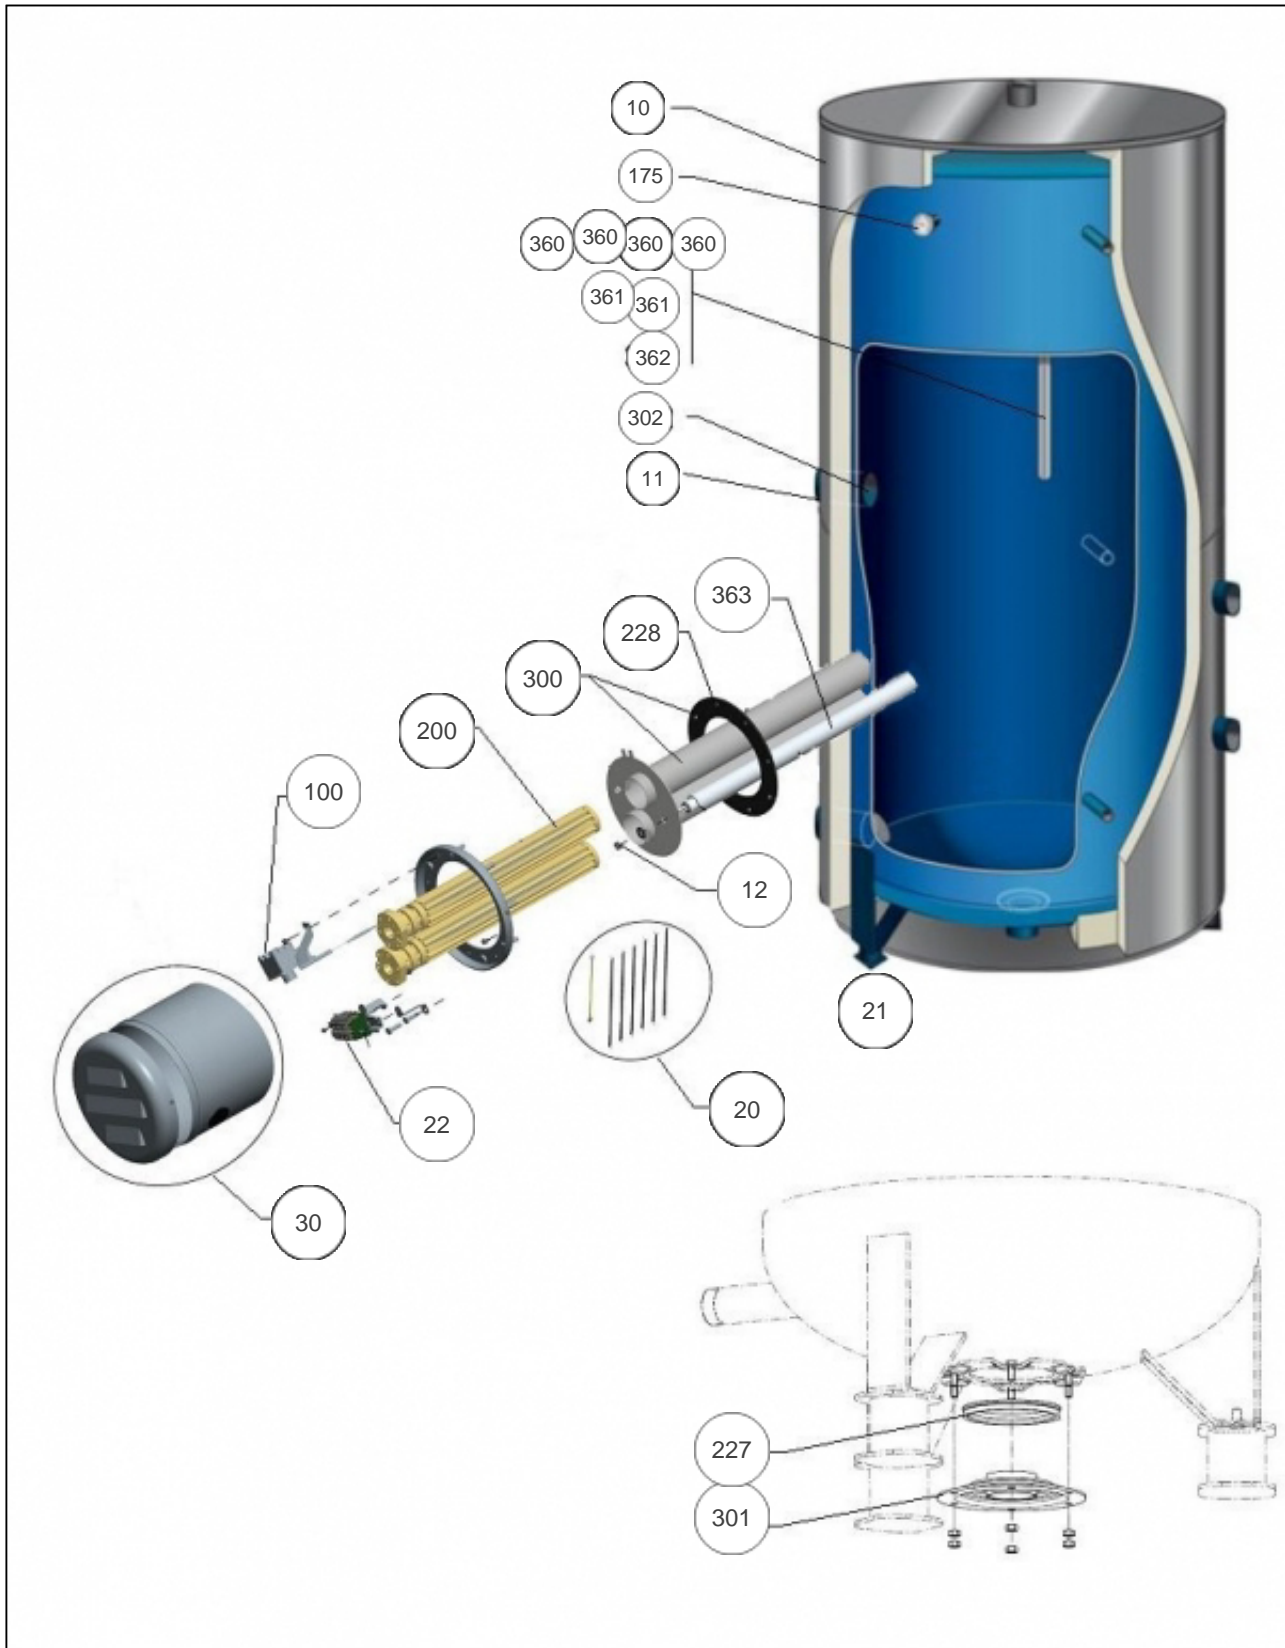

### Produits

Référence	Nom	Lettre
121509	CE 1500L STEAT 12KW NORMALE TM0	D

## Références

Repère	Libellé	D
10	JAQUETTE TM0 STEATITE BR 1500L	551442
11	COLLERETTE BSE 1000L TB A 3000L TB	551248
12	ENSEMBLE VISSERIE POUR ANODE	551457
20	FILERIE ELEMENT STEATITE 9KW A 12KW	551307
21	REHAUSSES (PIEDS) 1000-1500	551242
22	BORNIER ELEMENT ELECTRIQUE	551299
30	CAPOT SEUL ELEMENT STEATITE 4.8KW A 12KW	551311
100	THERMOSTAT ELEMENT CE ET STEATITE	551298
175	THERMOMETRE BALLONS 500L A 3000L TB	551240
227	JOINT A LEVRE D.112MM (BRIDE INFERIEURE)	040158
228	JOINT EPDM 220X146X4 AVEC TROUS	030040
300	CORPS DE CHAUFFE 12KW 2T + JT + VISSERIE	030289
301	BRIDE FERMETURE SOUS BALLON + JOINT	551239
302	DOIGT DE GANT LG100 VARMEGA/BALLONS	551243
360	ANODE DROITE (X1) 1500L/1500L TB	555193
360	ANODE DROITE (X1) BSE 1500L ET 1500L TB	551256
361	ANODE CHAPELET D33X9 V2019	555217
361	ANODE CHAPELET (X1) D33X6	551045
362	ANODE CHAPELET (X1) D33X9	551046
363	ANODE SEULE ELEMENT STEATITE	551310