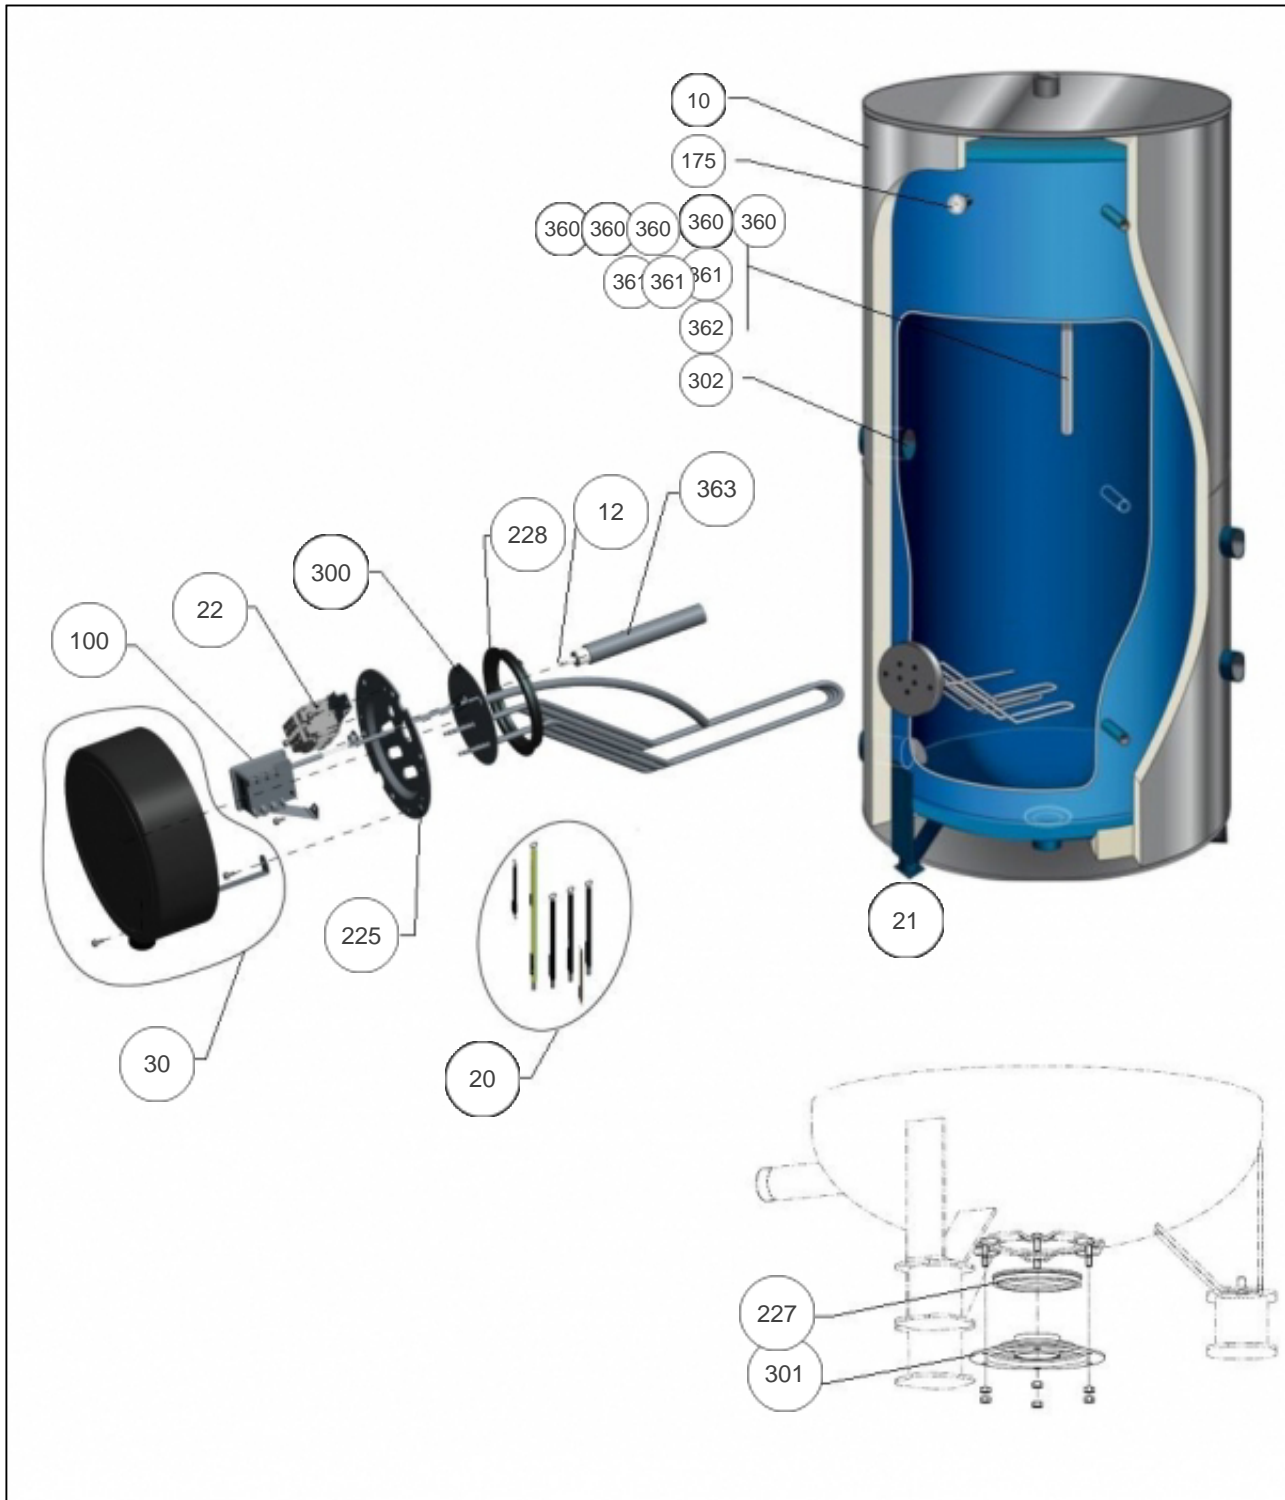

THERMOR ECS Collectif

Produits

Référence	Nom	Lettre
120201	CE 0500L BL 5KW NORMALE SM1	A

Paramètres

Référence	Capacité/Largeur	Puissance(W)	Lettre
120201	500	5K	A

Références

Repère	Libellé	A
10	JAQUETTE SM1 EMAIL BR 500L	551060
12	ENSEMBLE VISSERIE POUR ANODE	551457
20	FILERIE 5KW	551288
21	REHAUSSES (PIEDS) 650-790	551241
22	BORNIER ELEMENT ELECTRIQUE	551299
30	CAPOT SEUL ELEMENT CE	551293
100	THERMOSTAT ELEMENT CE ET STEATITE	551298
175	THERMOMETRE BALLONS 500L A 3000L TB	551240
225	BRIDE D.195 ZING 087722	060434
227	JOINT A LEVRE D.112MM (BRIDE INFERIEURE)	040158
228	JOINT BRIDE D112MM + COLLERETTE (ELEMENT BLINDE)	040321
300	RESISTANCE BLINDEE 5KW + JT + VISSERIE	030282
301	BRIDE FERMETURE SOUS BALLON + JOINT	551239
302	DOIGT DE GANT LG100 VARMEGA/BALLONS	551243
360	ANODE DROITE (X1) CORHYDRO/LCT 750L	555191
360	ANODE DROITE (X1) CORHYDRO/LCT 500L	555190
361	ANODE CHAPELET D33X9 V2019	555217
361	ANODE CHAPELET D33X6 V2019	555216
361	ANODE CHAPELET (X1) D33X6	551045
362	ANODE CHAPELET (X1) D33X9	551046
363	ANODE SEULE 5KW A 25KW	551291