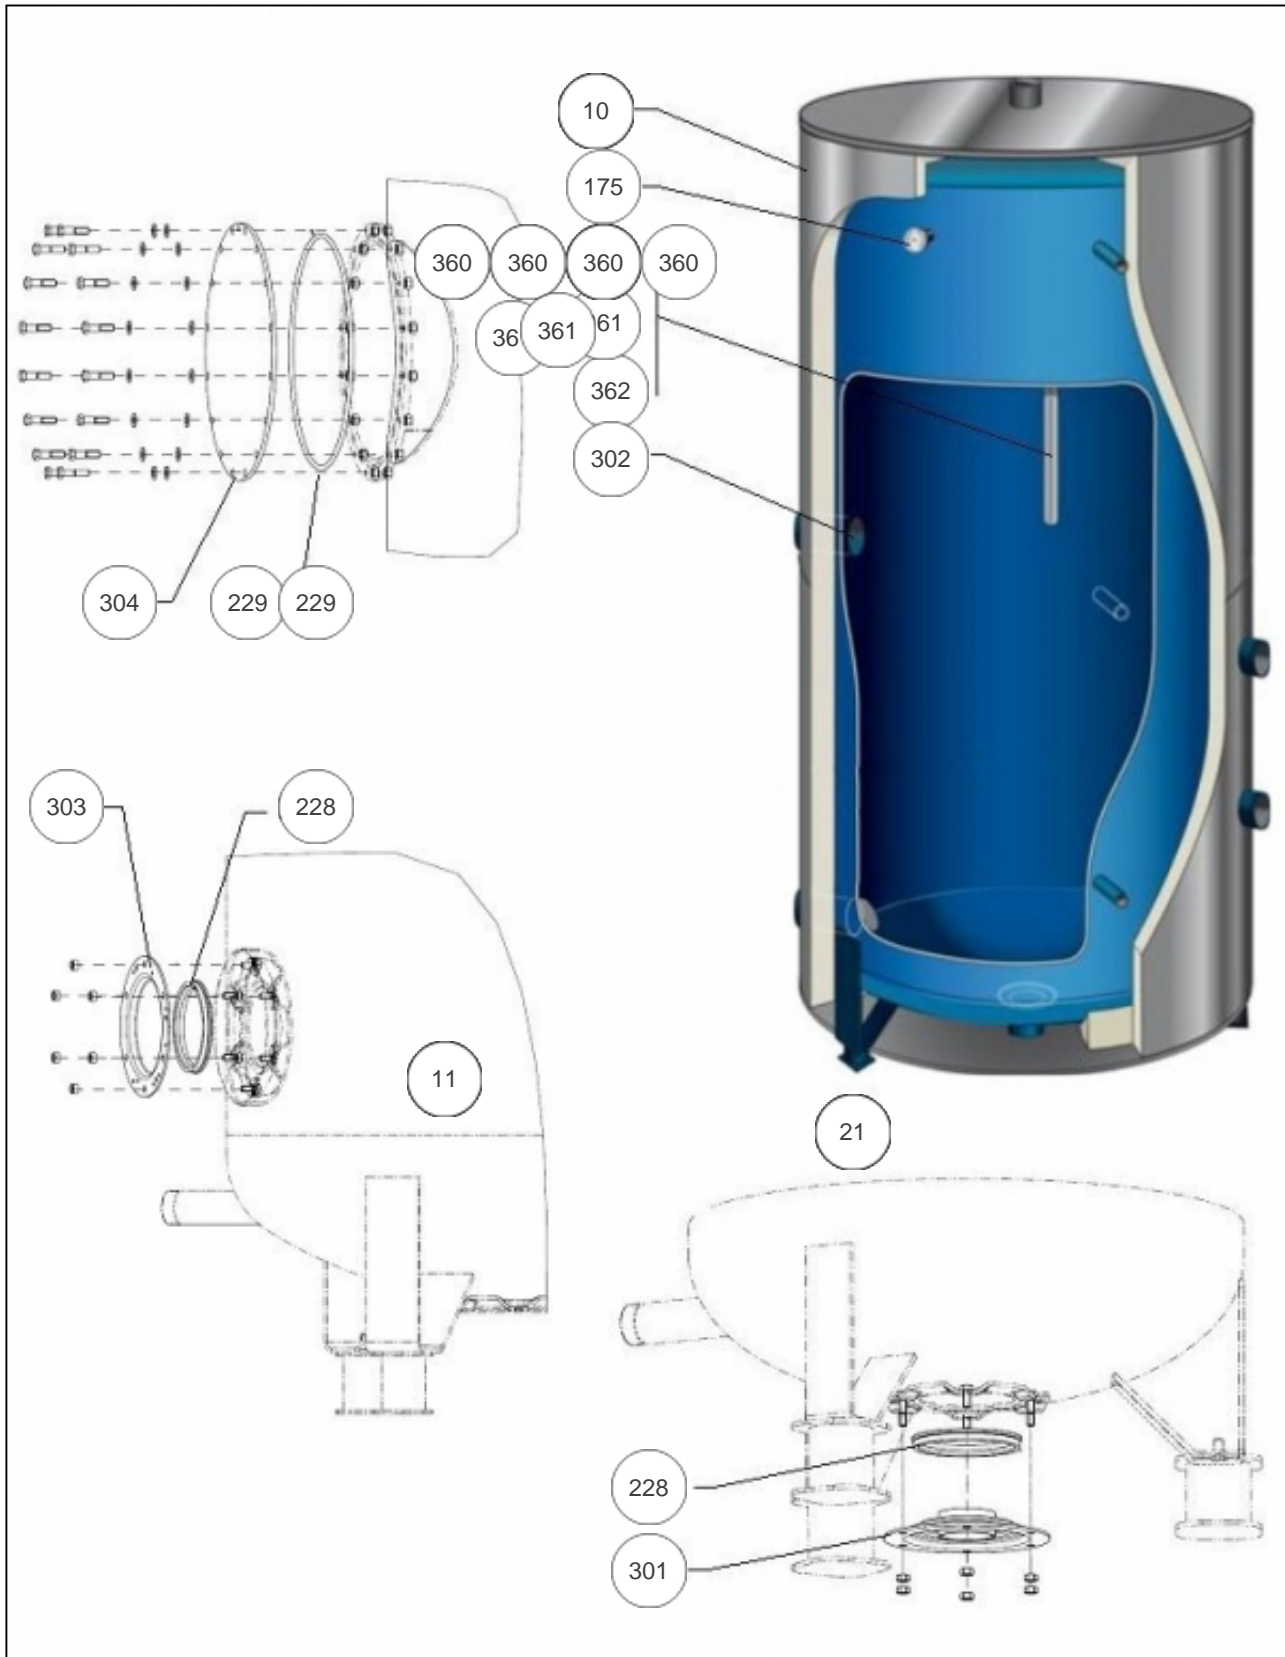

THERMOR ECS Collectif

Produits

Référence	Nom	Lettre
140026	BALL. STOCK. 0900L TH TM0	D

Paramètres

Référence	Capacité/Largeur	Lettre
140026	900	D

Références

Repère	Libellé	D
10	JAQUETTE TM0 BSE TDH 900L	551436
11	COLLERETTE BSE 500L A 1000L	551247
21	REHAUSSES (PIEDS) 650-790	551241
175	THERMOMETRE BALLONS 500L A 3000L TB	551240
228	JOINT A LEVRE D.112MM	040158
229	JOINT TORIQUE ACS TDH 500L A 3000L TB	555277
229	JOINT TORIQUE TDH 500L A 3000L TB	551236
301	BRIDE FERMETURE SOUS BALLON + JOINT	551239
302	DOIGT DE GANT LG100 VARMEGA/BALLONS	551243
303	BRIDE LATERALE PLEINE AVEC JOINT	551238
304	BRIDE TDH EMAIL 750L A 3000L TB	551234
360	ANODE DROITE (X1) 1000L/1000L TB	555192
360	ANODE DROITE (X1) BSE 1000L ET 1000L TB	551255
361	ANODE CHAPELET D33X9 V2019	555217
361	ANODE CHAPELET D33X6 V2019	555216
361	ANODE CHAPELET (X1) D33X6	551045
362	ANODE CHAPELET (X1) D33X9	551046