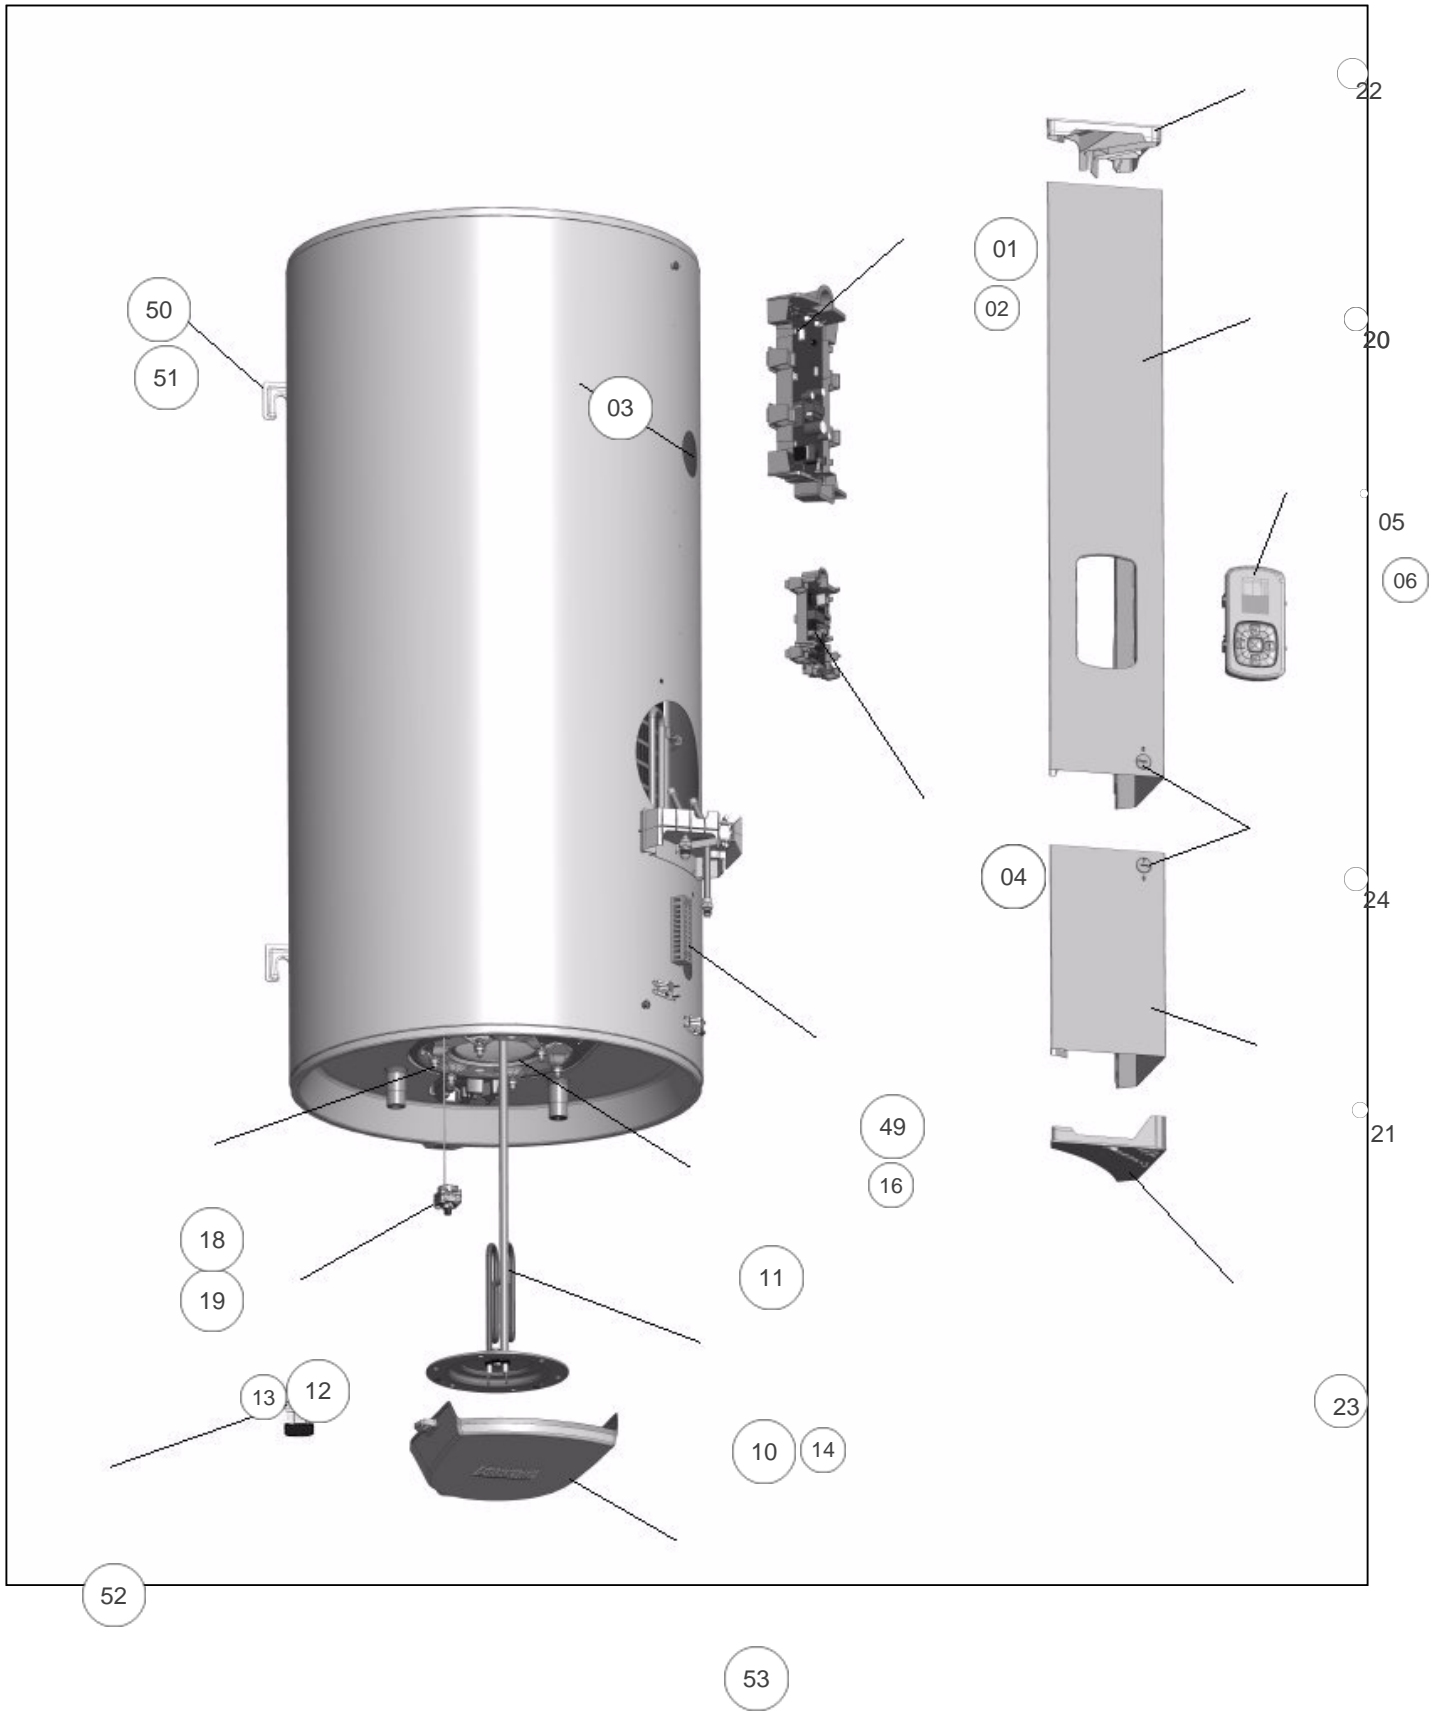

Thermor

Produits

Référence	Nom	Lettre
296516	AEROMAX SPLIT 3 VM 150L	A

SPLIT V3 VM ATL

Références

Repère	Libellé	A
01	CARTE INTERFACE UE	030446
02	FAISCEAU COMMUNICATION	023508
03	FAISCEAU 2 SONDES (ECS ET HAUT BALLON)	023504
04	CARTE REGULATION MCB SPLIT 150L PROG 0	030443
05	COMMANDE DIGITALE SPLIT 3	030442
06	FAISCEAU COMMANDE DIGITALE	023505
10	RESISTANCE D195 G550 HYB BLINDE 1800M+JT	030447
11	JOINT A LEVRE D.112MM	040158
12	SECURITE THERMIQUE SPLIT 3	023497
13	FAISCEAU SECURITE THERMIQUE	023498
14	FAISCEAU APPOINT ELEC + ACI SPLIT 3 VM	023499
16	FIL TERRE COLONNE CET.MUR.	026342
18	VIS ANTI-ROTATION HM8 X1	026063
19	ECROU HM8 X1	026064
20	COLONNE FACADE SUPERIEURE VM 150L TH	023481
21	COLONNE FACADE INFERIEURE VM TH	023480
22	BOUCHON SUPERIEUR COLONNE VM	023486
23	BOUCHON INFERIEUR COLONNE VM	023485
24	BOUTON QUART DE TOUR TH	023495
49	CABLAGE BORNIER	023509
50	ETRIER PEINT N4	022869
51	SUPPORT FIXATION RAPIDE MURALE	023506
52	RACCORD DIELECTRIQUE TOURNANT 20X27	026060
53	CAPOT INFERIEUR VM	023476