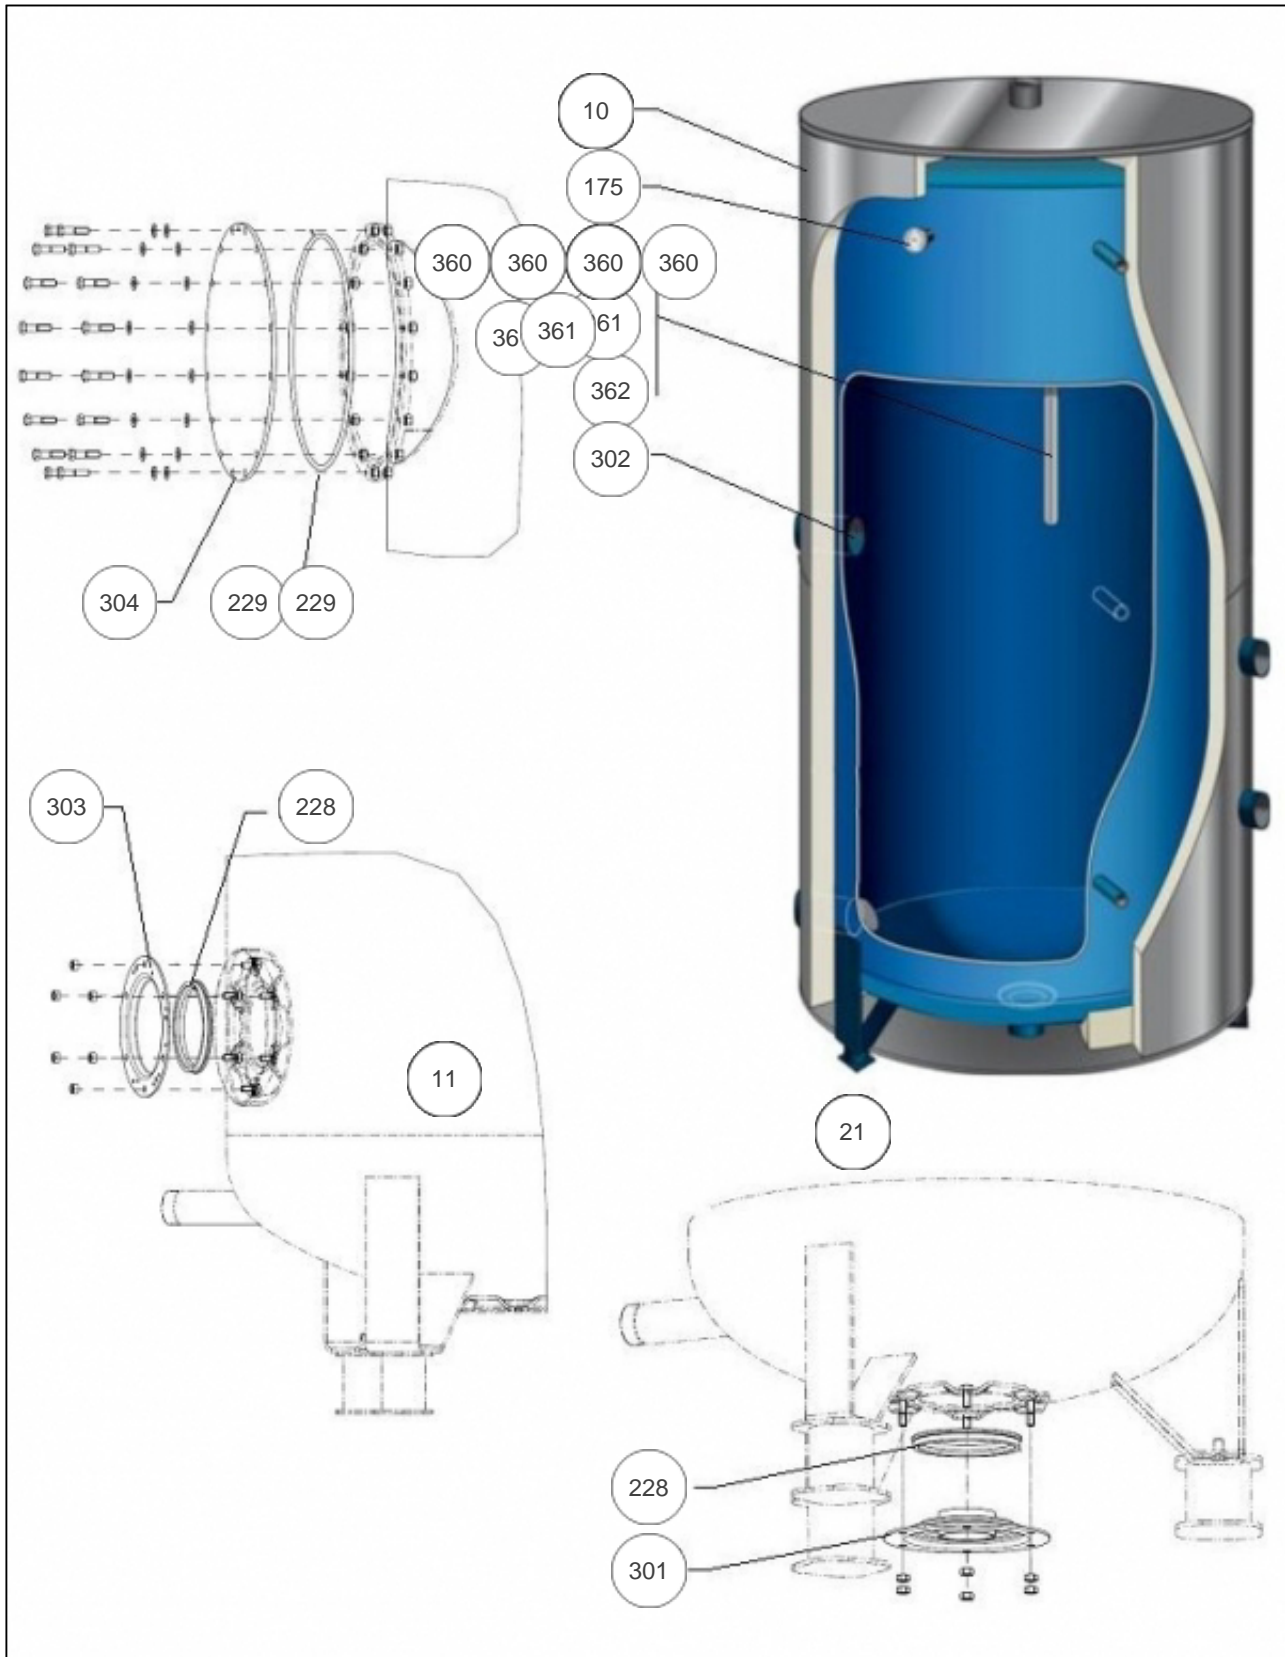

THERMOR ECS Collectif

Produits

Référence	Nom	Lettre
140014	BALL. STOCK. 2000L TH TM0	C

Paramètres

Référence	Capacité/Largeur	Lettre
140014	2000	C

Références

Repère	Libellé	C
10	JAQUETTE TM0 EMAIL TDH 2000L	551196
11	COLLERETTE BSE 1000L TB A 3000L TB	551248
21	REHAUSSES (PIEDS) 1000-1500	551242
175	THERMOMETRE BALLONS 500L A 3000L TB	551240
228	JOINT A LEVRE D.112MM	040158
229	JOINT TORIQUE ACS TDH 500L A 3000L TB	555277
229	JOINT TORIQUE TDH 500L A 3000L TB	551236
301	BRIDE FERMETURE SOUS BALLON + JOINT	551239
302	DOIGT DE GANT LG100 VARMEGA/BALLONS	551243
303	BRIDE LATERALE PLEINE AVEC JOINT	551238
304	BRIDE TDH EMAIL 750L A 3000L TB	551234
360	ANODES DROITES (X2) CORHYDRO/LCT 2000L	555194
360	ANODES DROITES (X2) BSE 2000L	551257
361	ANODE CHAPELET D33X9 V2019	555217
361	ANODE CHAPELET D33X6 V2019	555216
361	ANODE CHAPELET (X1) D33X6	551045
362	ANODE CHAPELET (X1) D33X9	551046