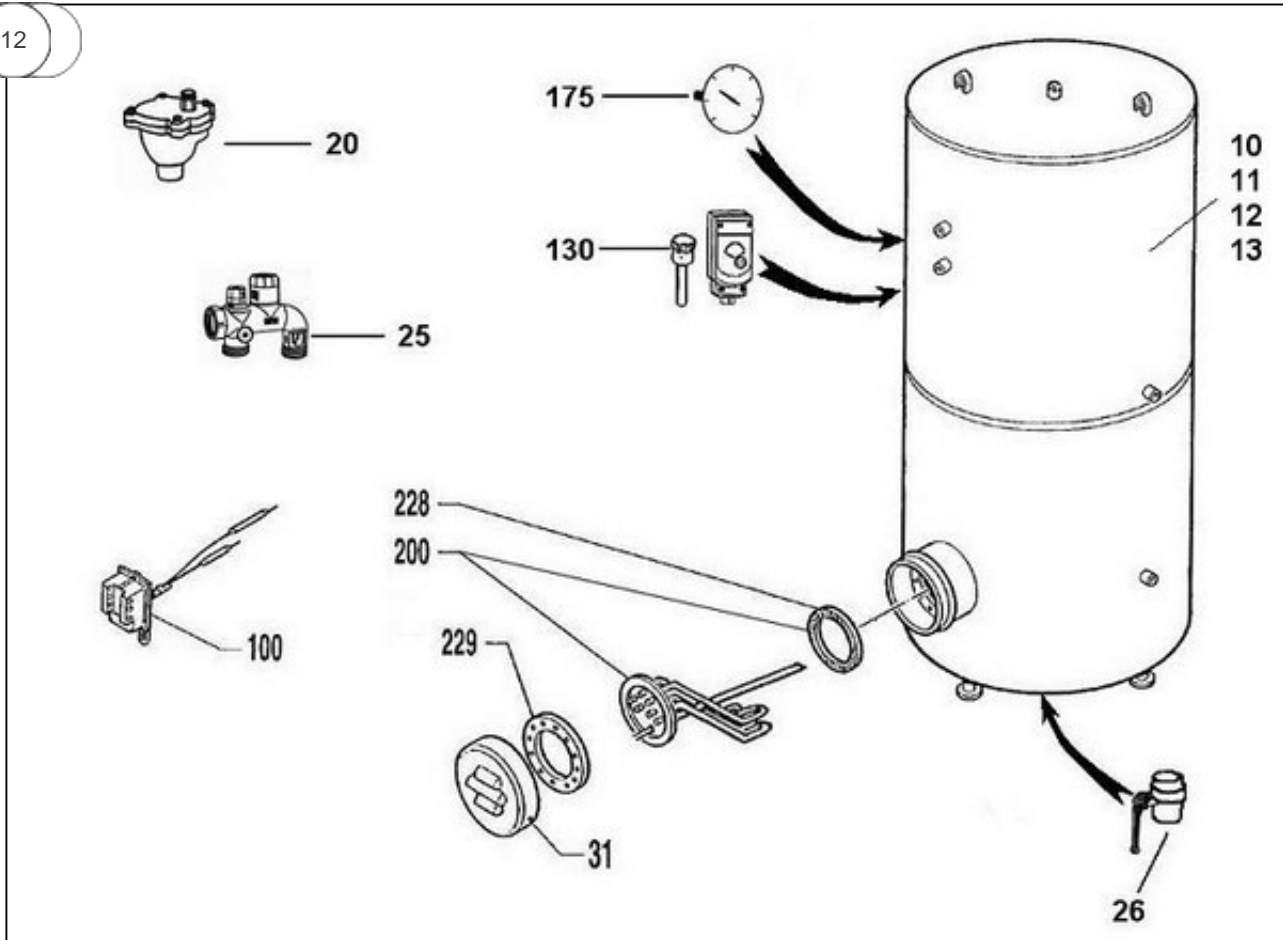

Thermor ECS Collectif

Produits

Référence	Nom	Lettre
184265	CE 0750L BL 15KW ACC SM0 G5ANS	B

Nota: concernant les puissances supérieures à 5 KW, le thermostat devra commander un relais de puissance.

Paramètres

Référence	Puissance(W)	Tension (V)	Capacité/Largeur	Couleur	Lettre
184265	15 K	230/400	750		B

12005

12

Références

Repère	Libellé	B
0	JOINT TROU D'HOMME BALLON DIA.440	070914
1	BORNIER ELECTRIQUE / 500 A 3000L	021092
2	ENSEMBLE FILERIE / RESISTANCE BLINDEE	021091
10	JAQUETTE SOUPLE M1 750L (NON PERCEE) <i>->05.01</i>	024008
11	JAQUETTE SOUPLE M1 CE 750L (PERCEE) <i>05.01-></i>	024038
12	JAQUETTE SOUPLE MO 750L (NON PERCEE) <i>->05.01</i>	024017
13	JAQUETTE SOUPLE MO CE 750L (PERCEE) <i>05.01-></i>	024024
20	PURGEUR 26X34	029042
25	KIT COMPLET DOUBLE GROUPES 33X42	029028
26	VANNE 50/60	029043
31	CAPOT+COLLERETTE D.230	022293
100	THERMOSTAT BTS BIP 270MM	070208
130	LIMITEUR ELECTRIQUE DE SECURITE	070177
175	THERMOMETRE CE INDUSTRIEL	070179
200	ELEMENT BLINDE 15KW + JOINT (BRIDE D.170) <i>-> H121708</i>	060366
200	EL BLINDE 15KW + JOINT (BRIDE D.228) <i>H121708 -></i>	030190
228	JOINT BRIDE D170 <i>-> H121708</i>	040291
228	JOINT EPDM 220X146X4 AVEC TROUS <i>H121707 -></i>	030040
229	COURONNE DIAM. EXT. 228MM <i>H121707 -></i>	040315
229	COURONNE DIAM. EXT. 170MM <i>-> H121708</i>	040317