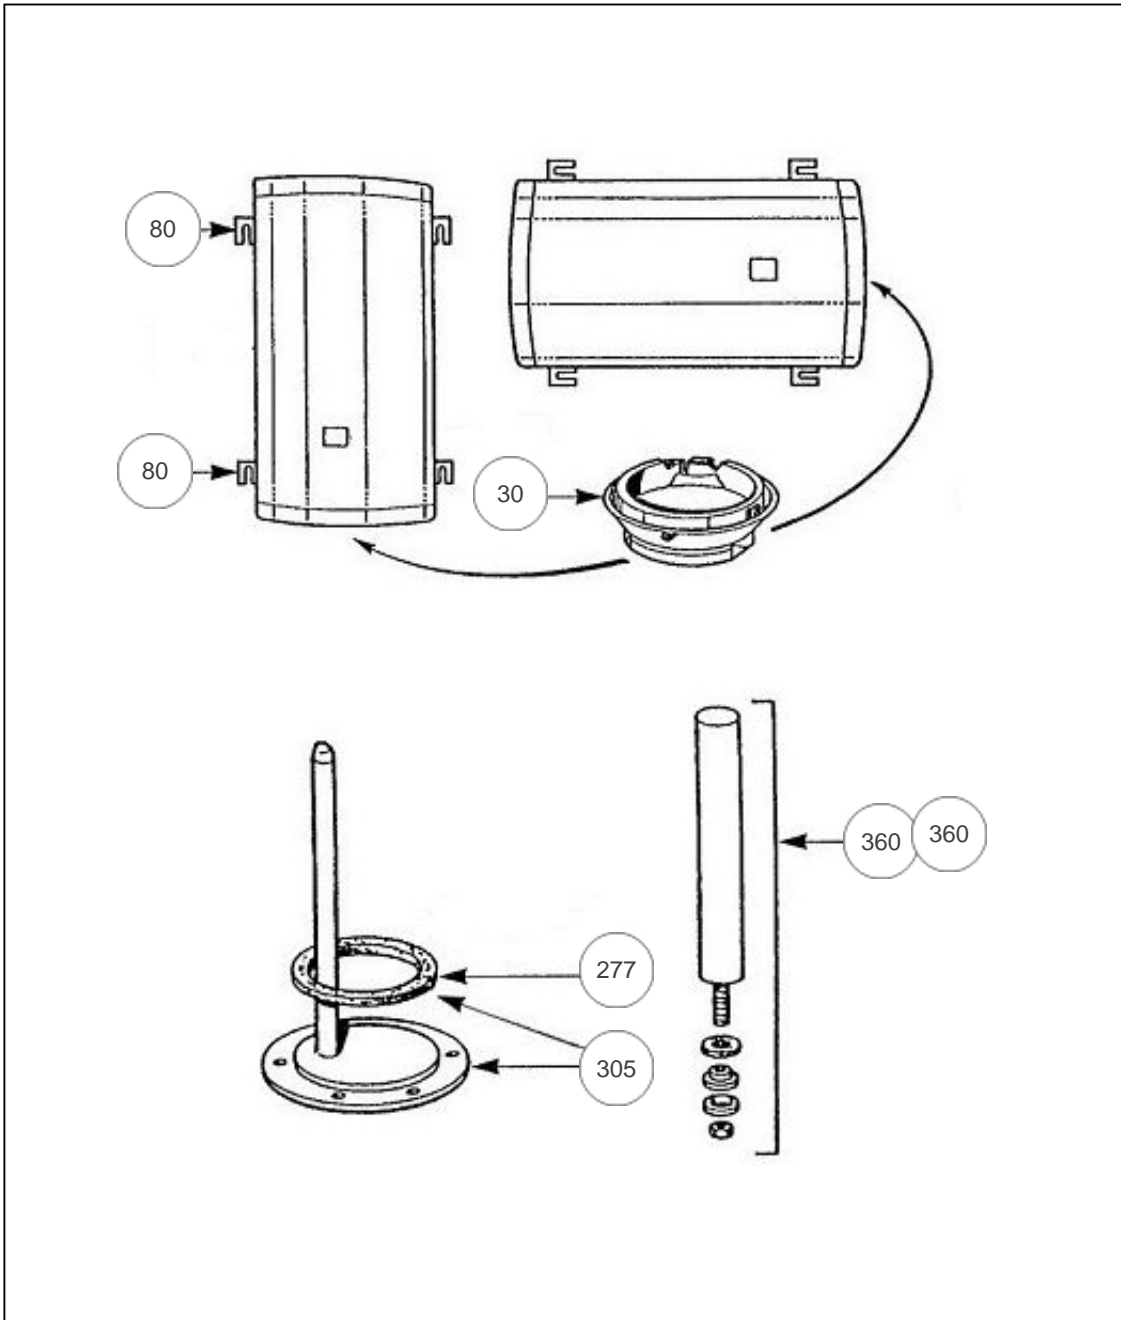

Thermor

Produits

Référence	Nom	Lettre
55814006	BALLONS MURAUX A ECHANGEUR ANNULAIRE GAMME 91	A

Paramètres

Référence	Puissance(W)	Tension (V)	Capacité/Largeur	Couleur	Lettre
55814006	2400	230/400	200		A

1909

Références

Repère	Libellé	A
30	CAPOT ROND BLANC	022224
80	ETRIER D'ACCROCHAGE	022308
277	JOINT A LEVRE D.82MM	099060
305	PLAQUE DE FERMETURE + JOINT	040202
360	ANODE <i>200 L</i>	040177
360	ANODE <i>150 L</i>	040178