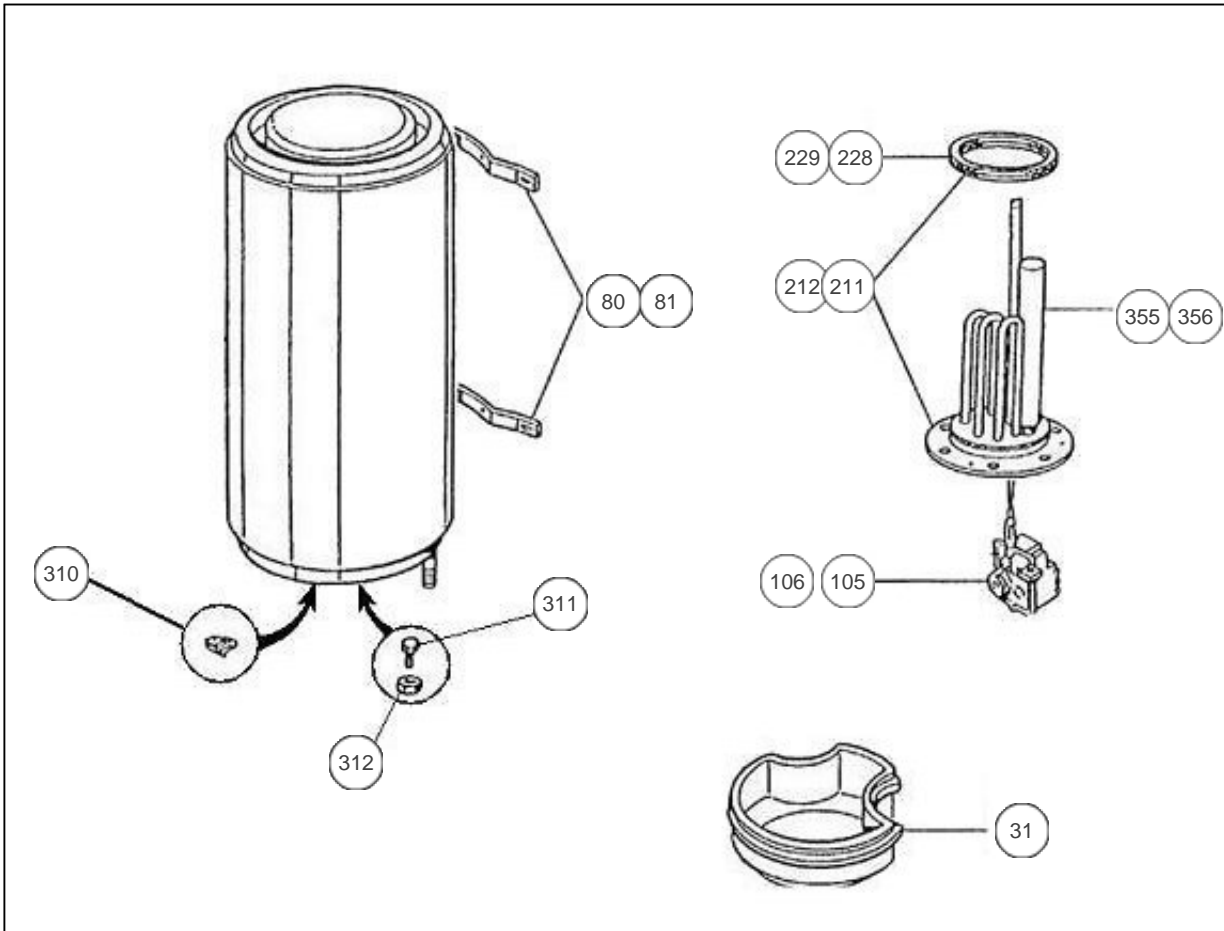

### Produits

Référence	Nom	Lettre
271073	CE BLINDE VM TRI 150L	D

### Paramètres

Référence	Puissance(W)	Tension (V)	Capacité/Largeur	Couleur	Lettre
271073	1650	230/400	150		D

1344

## Références

Repère	Libellé	D
31	CAPOT BLANC CONST. 416	022266
80	ETRIER <i>avant/before 01.50</i>	022166
81	ETRIER D'ACCROCHAGE <i>depuis/since 01.50</i>	022308
105	THERMOSTAT BTS 40080 TRI <i>avant/before 99.01</i>	070143
106	THERMOSTAT BTS TRI GAINÉ <i>depuis/since 99.01</i>	070184
211	RESISTANCE BLINDEE 1650W TC +JT +ANODE <i>avant/before 99.01</i>	099006
212	EL. BLINDE 1650W TC + ANODE + JOINT <i>depuis/since 99.01</i>	060416
228	JOINT A LEVRE D.82MM <i>avant/before 99.01</i>	099060
229	JOINT BRIDE D112MM + COLLERETTE <i>depuis/since 99.01</i>	040321
310	ECROU CAGE <i>avant/before 02.06</i>	026020
311	VIS ANTI-ROTATION HM8 X1 <i>depuis/since 02.06</i>	026063
312	ECROU HM8 X1 <i>depuis/since 02.06</i>	026064
355	ANODE D.26MM <i>avant/before 99.01</i>	040255
356	ANODE MAGNESIUM D33 L315/286 <i>depuis/since 99.01</i>	040168