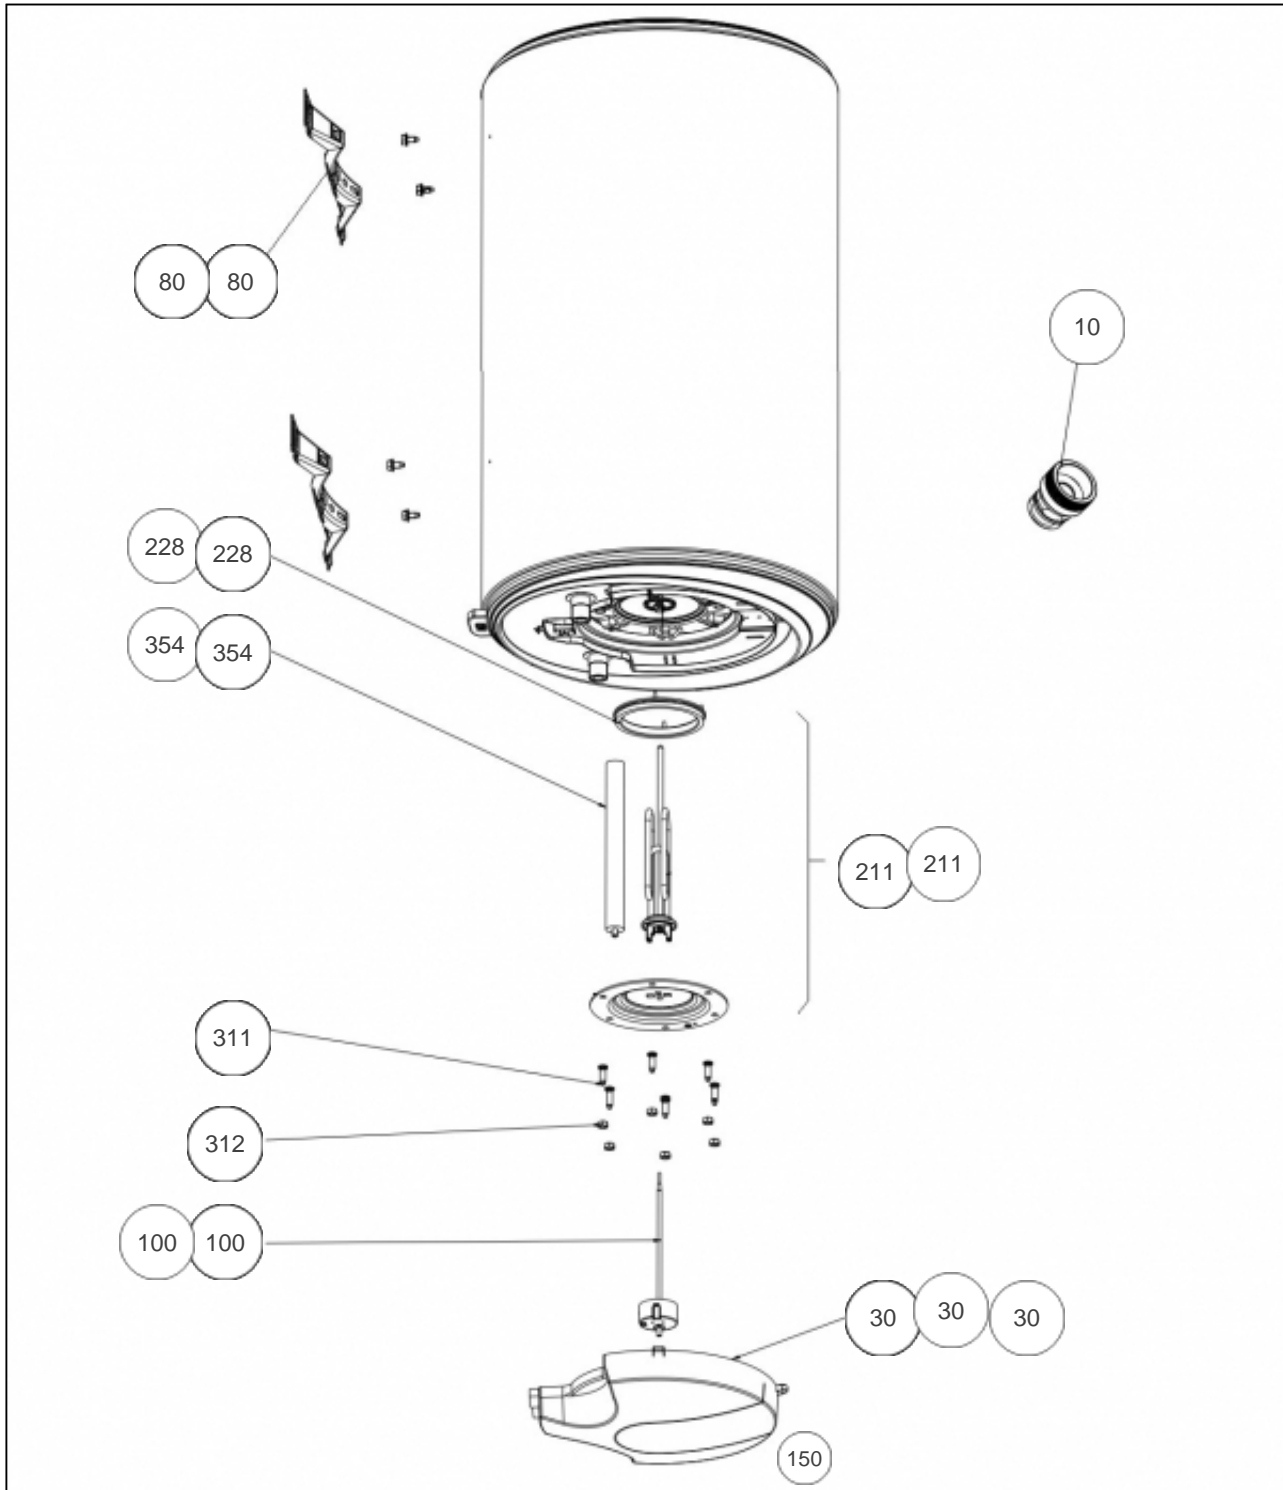

Thermor

Produits

Référence	Nom	Lettre
55612109	CHAUFFE-EAU MURAUX ELEMENT BLINDE GAMME 98	B

Paramètres

Référence	Puissance(W)	Tension (V)	Capacité/Largeur	Couleur	Lettre
55612109	1200	230	100		B

1344

Références

Repère	Libellé	B
10	RACCORD DIELECTRIQUE TOURNANT 20X27	026060
30	CAPOT BLANC CONST. 416	022266
80	ETRIER D'ACCROCHAGE <i>depuis/since 01.50</i>	022308
80	ETRIER <i>avant/before 01.50</i>	022166
100	THERMOSTAT EMBROCHABLE L270 MOL. BLEUE	070070
211	RESISTANCE BLINDEE 1200W 230V +JT +ANODE	060185
228	JOINT A LEVRE D.112MM	040158
311	VIS ANTI-ROTATION HM8 X1 <i>depuis/since 02.06</i>	026063
312	ECROU HM8 X1 <i>depuis/since 02.06</i>	026064
354	ANODE MAGNESIUM D26 L160/150 M8	030307