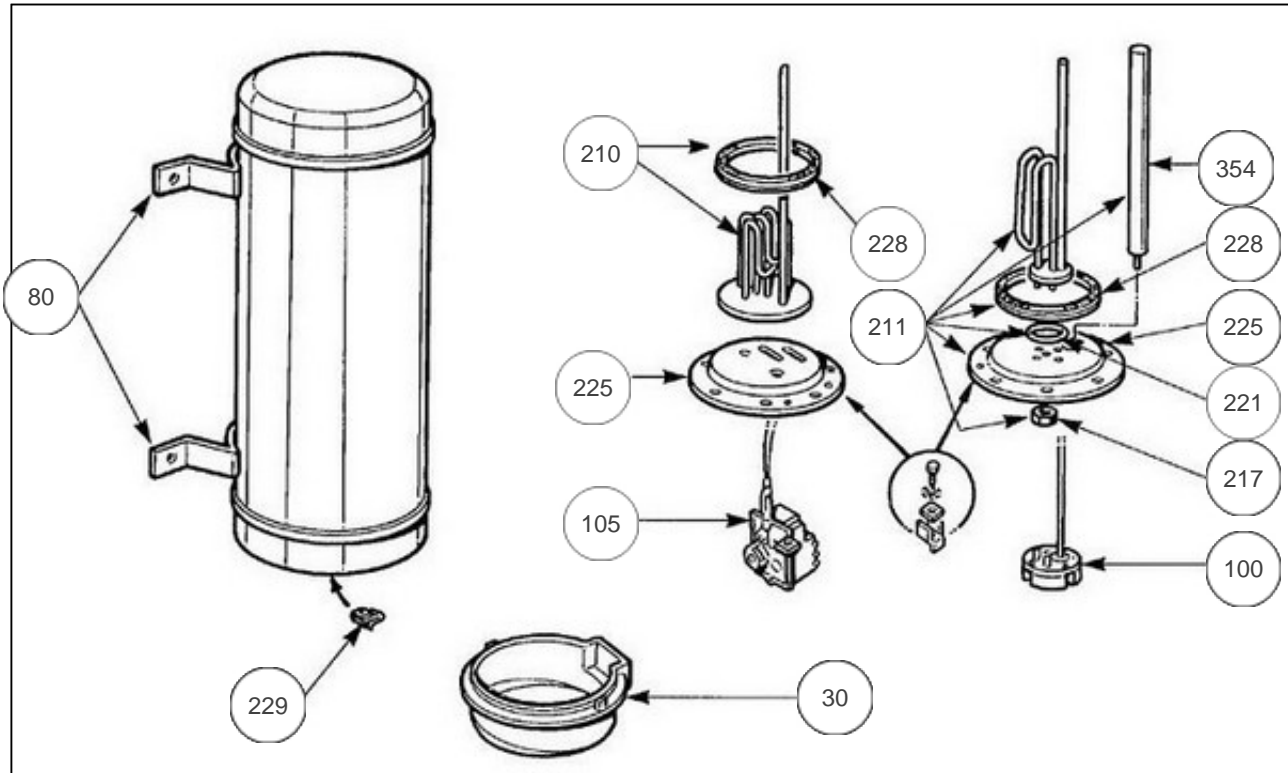

### Paramètres

Référence	Puissance(W)	Tension (V)	Capacité/Largeur	Couleur	Lettre
55612085	1200	230	100		B

1338

---

## Références

Repère	Libellé	B
30	CAPOT 75/200L 85	022219
80	ETRIER	022166
100	THERMOSTAT EMBROCHABLE L270 MOL. BLEUE	070070
211	RESISTANCE BLINDEE 1200W 230V +JT +ANODE <i>1200 W 230 V</i>	060185
217	ECROU ELEMENT BLINDE	026029
221	JOINT TORIQUE ELEMENT BLINDE / BRIDE	040146
225	BRIDE EL BLINDE 6T SANS JOINT	060161
228	JOINT A LEVRE D.112MM	040158
229	ECROU CAGE	026020
354	ANODE MAGNESIUM D26 L252	040164