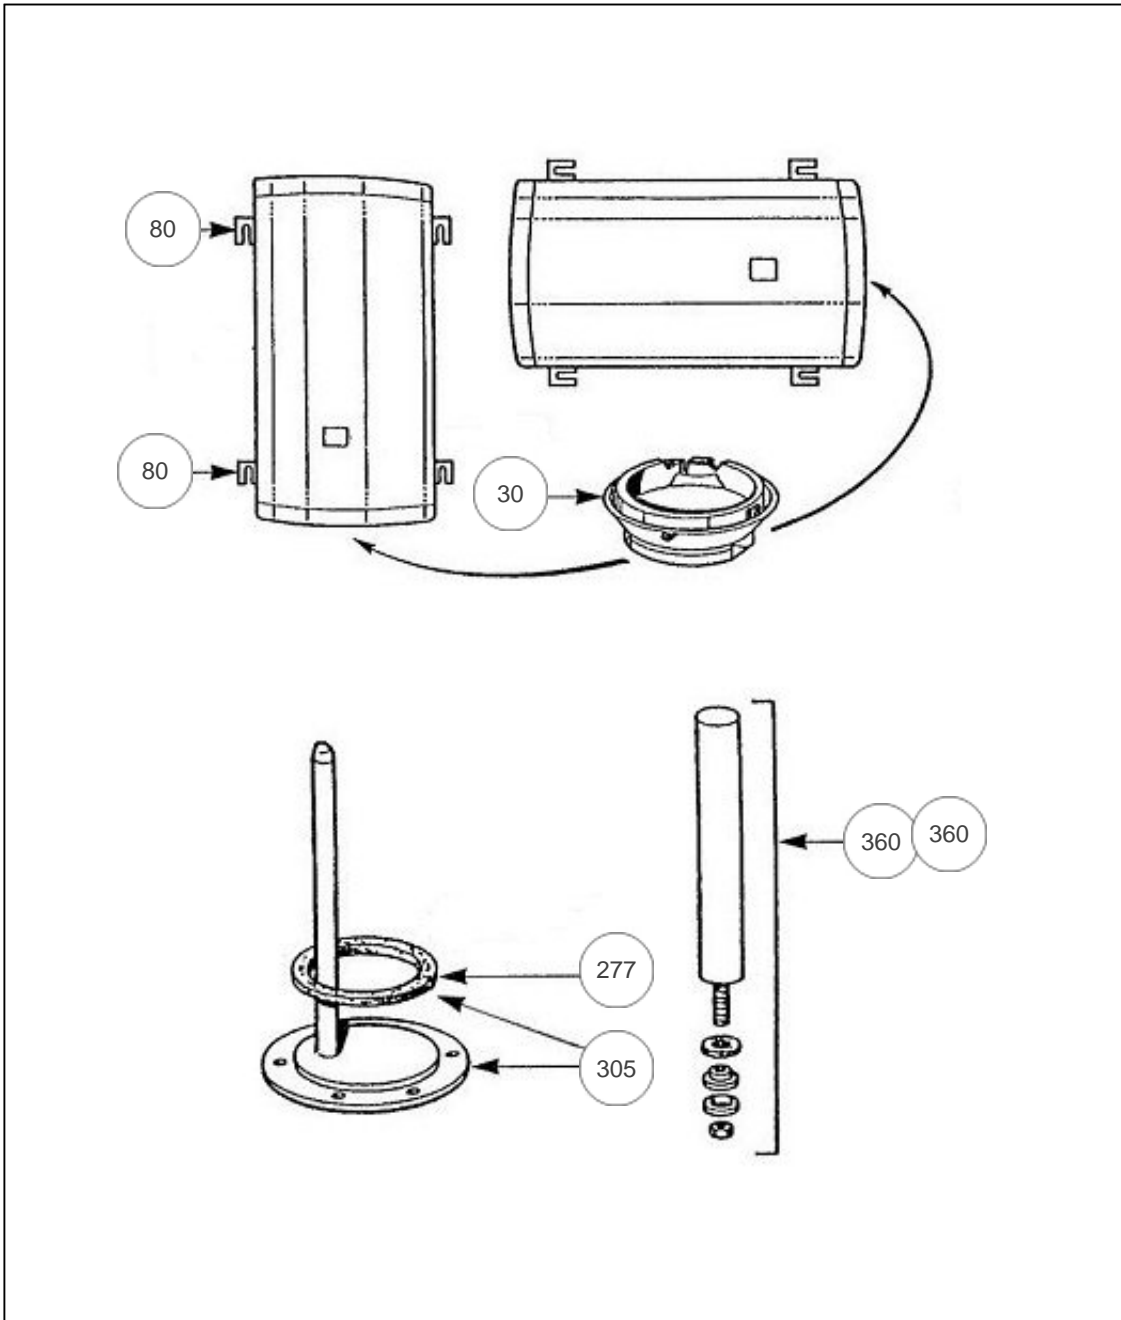

### Produits

Référence	Nom	Lettre
974008	BALLON 150	A

### Paramètres

Référence	Puissance(W)	Tension (V)	Capacité/Largeur	Couleur	Lettre
974008	2400	230/400	150		A

1909

---

## Références

Repère	Libellé	A
30	CAPOT ROND BLANC	022224
80	ETRIER D'ACCROCHAGE	022308
277	JOINT A LEVRE D.82MM	099060
305	PLAQUE DE FERMETURE + JOINT	040202
360	ANODE <i>200 L</i>	040177
360	ANODE <i>150 L</i>	040178