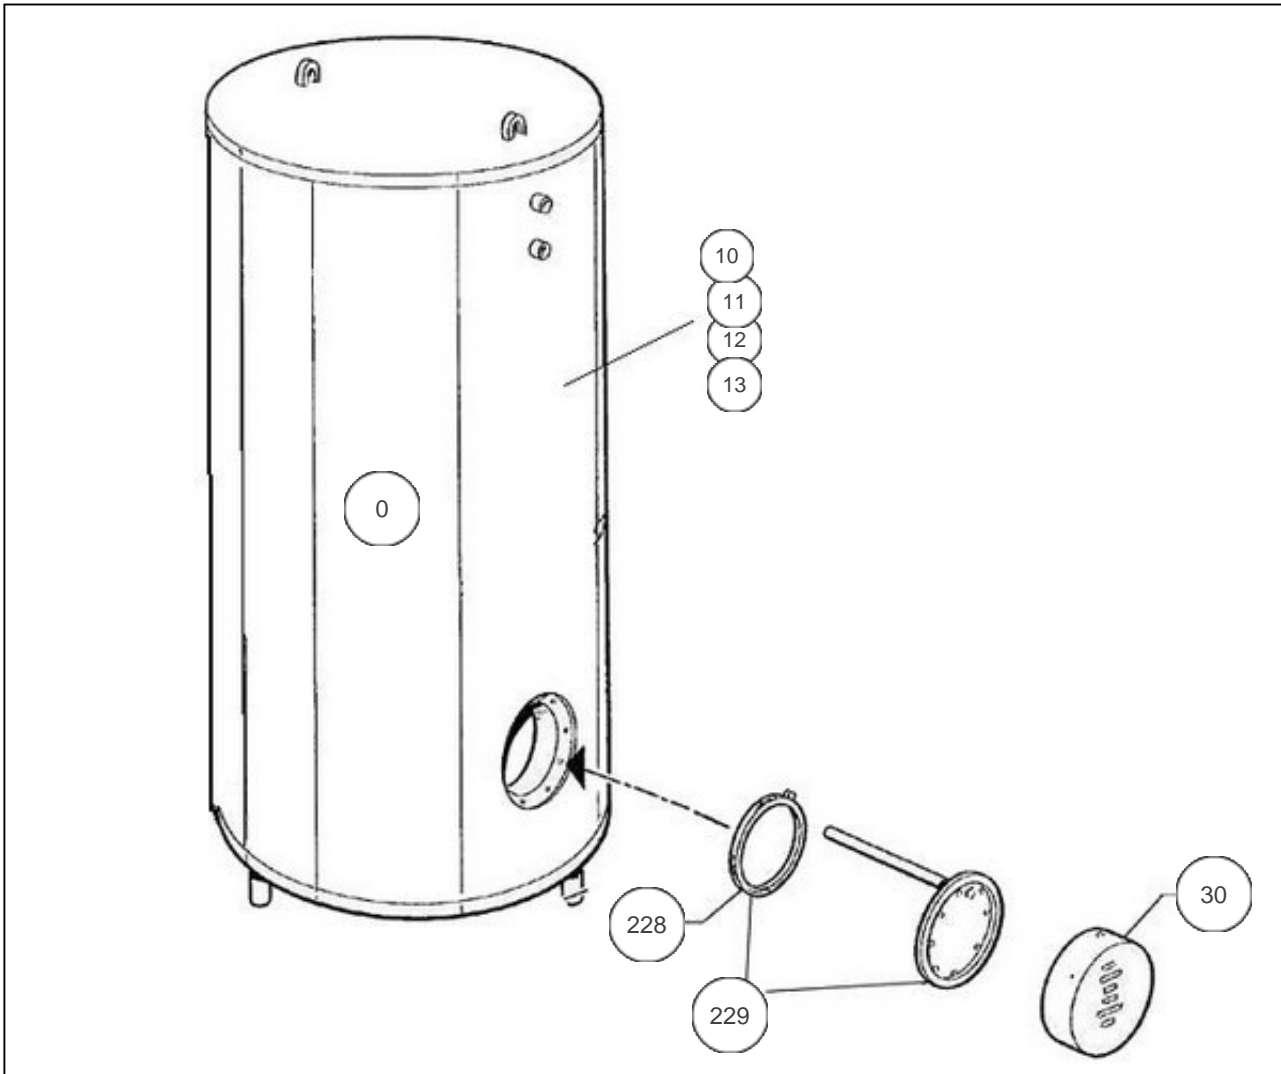

### Produits

Référence	Nom	Lettre
101049	BALL. STOCK. 2500L SM1 G5ANS	G

### Paramètres

Référence	Puissance(W)	Tension (V)	Capacité/Largeur	Couleur	Lettre
101049	-	-	2500		G

14005

---

## Références

Repère	Libellé	G
0	JOINT TROU D'HOMME BALLON DIA.440	070914
10	JAQUETTE SOUPLE M1 2500L (NON PERCEE) <i>-&gt;05.01</i>	024012
11	JAQUETTE SOUPLE M1 BS 2500L (PERCEE) <i>05.01-&gt;</i>	024049
12	JAQUETTE SOUPLE MO 2500L (NON PERCEE) <i>-&gt;05.01</i>	024021
13	JAQUETTE SOUPLE MO BS 2500L (PERCEE) <i>05.01-&gt;</i>	024035
30	CAPOT+COLLERETTE D.230	022293
228	JOINT EPDM 220X146X4 AVEC TROUS	030040
229	PLAQUE DE FERMETURE DIAM 228 + JOINT	040333