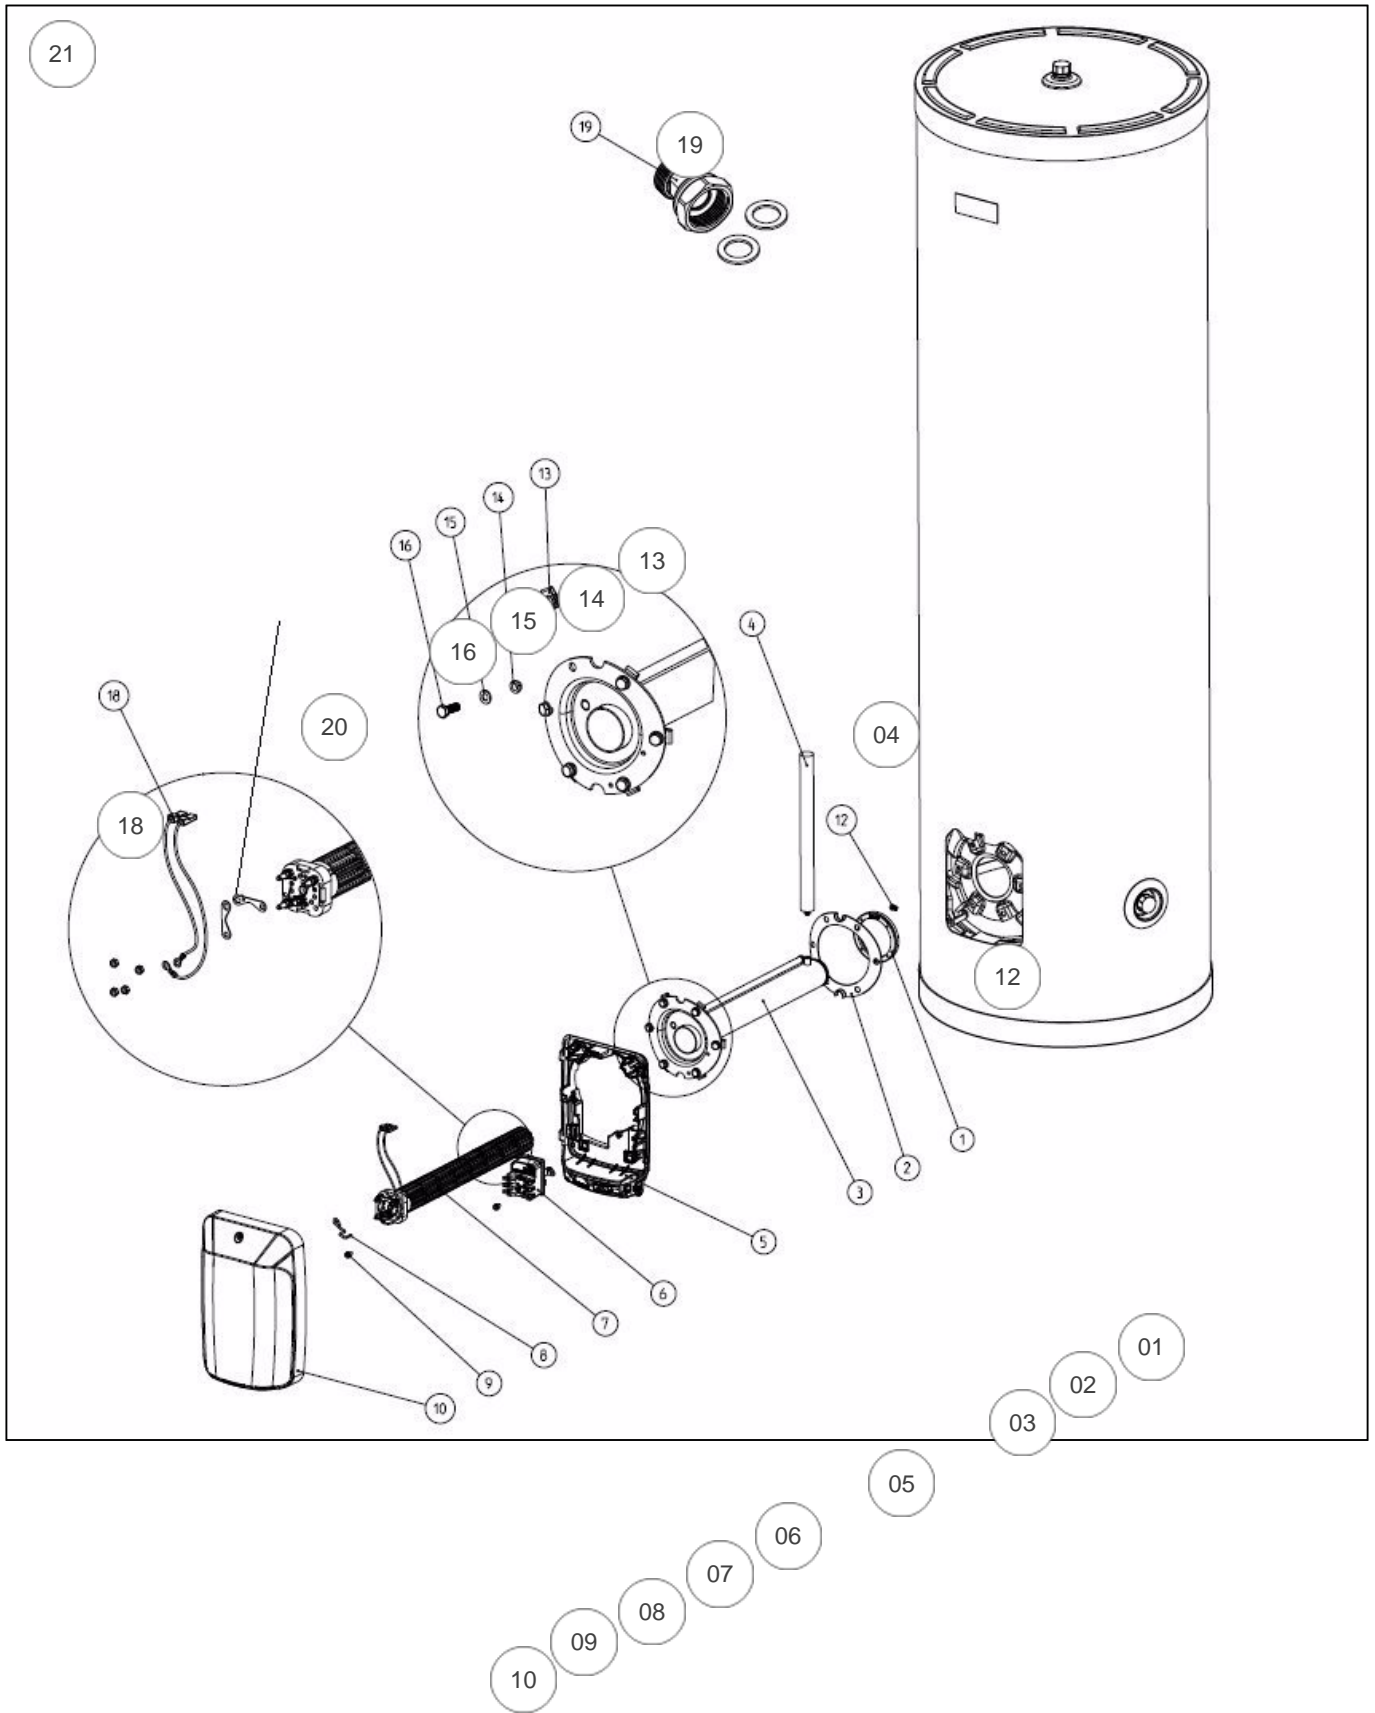

---

Thermor

Produits

---

Référence	Nom	Lettre
253024	INOXIS PRO VS 300L 3000T	A

## Références

Repère	Libellé	A
01	JOINT A LEVRE D.82MM	040155
02	DISQUE ISOLANT CORPS DE CHAUFFE	022996
03	CORPS DE CHAUFFE DOUBLE EMAILLAGE +JOINT	030339
04	ANODE D33 L500	040842
05	CAPOT FIXE NOIR GAMME PRO	022995
06	THERMOSTAT BSDP023 GAMME PRO	030338
07	RESISTANCE STEATITE 3000W 230/400V	060173
08	PATTE FIXATION STEATITE SS/HZ	026207
09	VIS TAPTITE	039045
10	CAPOT MOBILE NOIR GAMME PRO	022994
12	PRISE TAPITE VIS DE TERRE	023316
13	ECROU CAGE (COEF.6)	026020
14	ENTRETOISE PLASTIQUE (COEF.6)	022997
15	RONDELLE M8 (COEF.6)	026518
16	VIS ANTI-ROTATION HM8 X1 (COEF.6)	026063
18	FIL SILICONE 2.5MM2 L250 FASTON OEILLET	026515
19	RACCORD DIELECTRIQUE TOURNANT 20X27	026060
20	SACHET 2 BARRETTES + NOTICE	023443
21	KIT ENTRETIEN QUINQUENNAL INOXIS PRO	030409