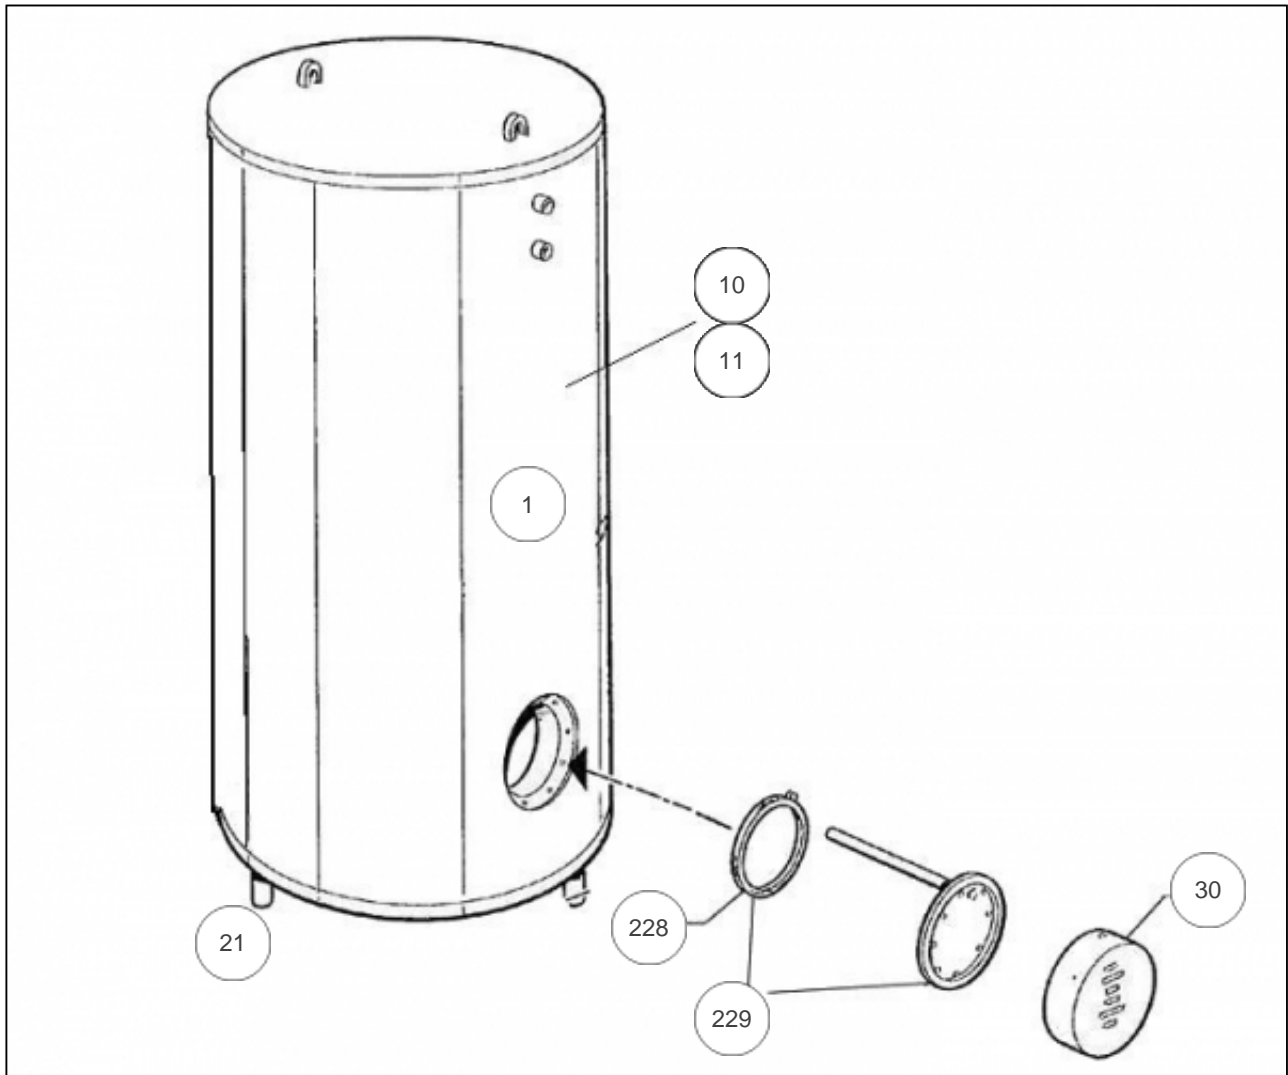

### Produits

Référence	Nom	Lettre
100168	BALL. STOCK. T.BASSE 2000L SM1	G

### Paramètres

Référence	Capacité/Largeur	Lettre
100168	2000	G

---

## Références

Repère	Libellé	G
1	JOINT TROU D'HOMME BALLON DIA.440	070914
10	JAQUETTE SOUPLE M0 100MM 2000L TB	024072
11	JAQUETTE SOUPLE M1 100MM 2000L TB	024063
21	PIEDS REGLABLES (X4)	026111
30	CAPOT+COLLERETTE D.230	022293
228	JOINT EPDM 220X146X4 AVEC TROUS	030040
229	PLAQUE DE FERMETURE DIAM 228 + JOINT	040333