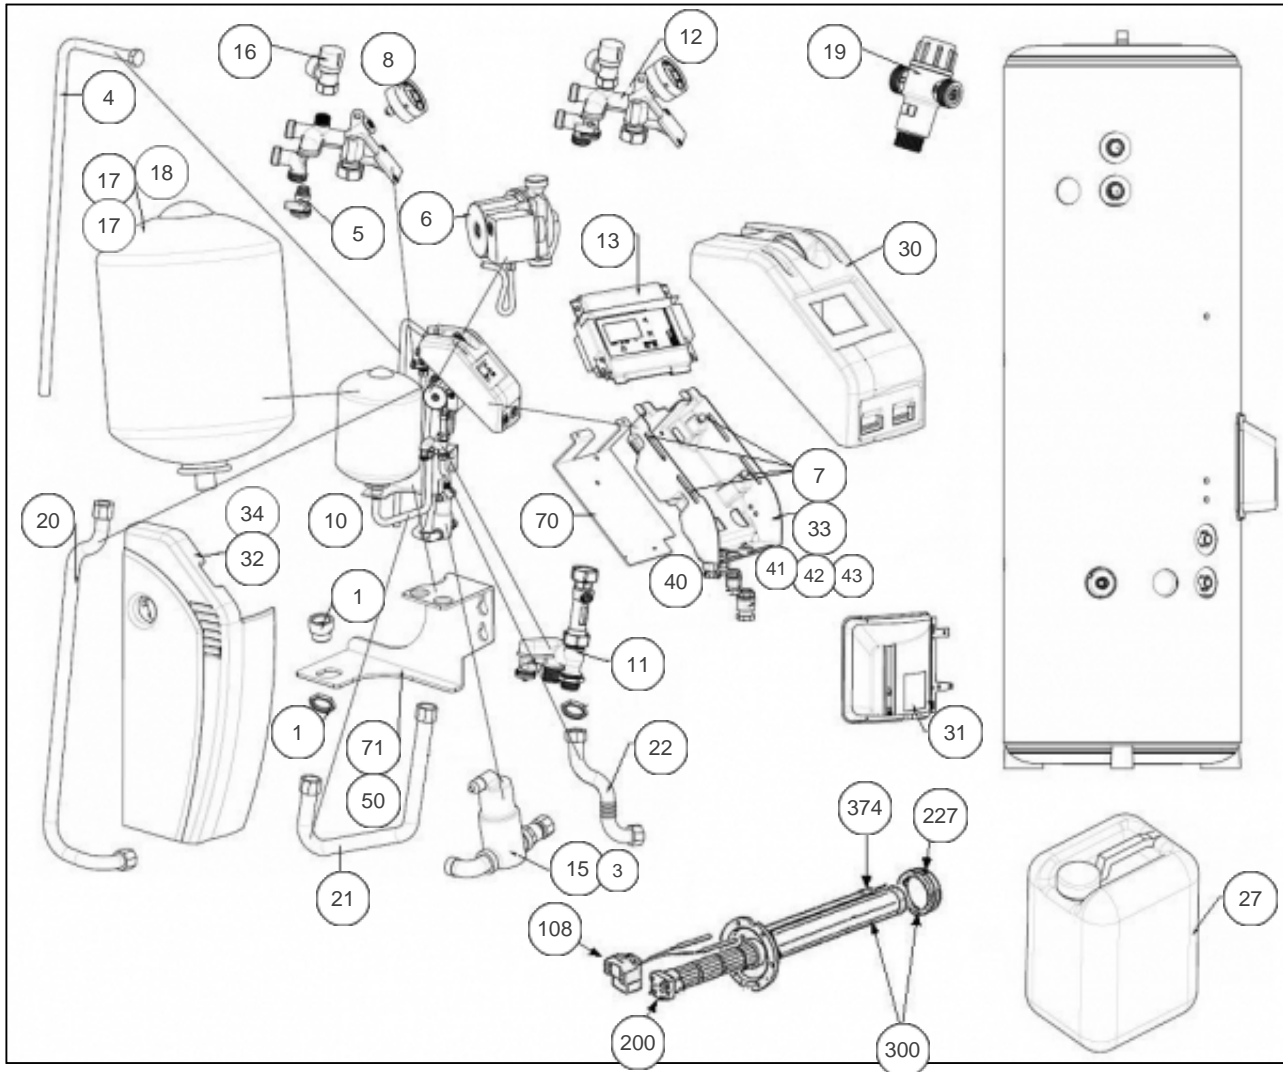

1956

Références

Repère	Libellé	B
1	RACCORD + ECROU VASE D'EXPANSION	029167
3	RACCORD DEBULLEUR FEMELLE 3/4	029186
4	TUBE EVACUATION SOUPE	029163
5	CLAPET ENTREE ET SORTIE VANNE 1/2	029213
6	CIRCULATEUR	029185
7	CLIP DE MAINTIEN STATION SOLAIRE V2	022455
8	MANOMETRE + JOINTS CUIVRE	029215
10	POCHETTE JOINTS STATION	029168
11	DEBIMETRE	029161
12	STATION HYDRAULIQUE PARTIE SUP	029160
13	REGULATION TEC SOLAIRE HG	029249
	<i>Pour les produits fabriqués entre Mars 2009 et Février 2012 (N/S 0909xxxxx à 1208xxxxx), merci de contacter Thermor Service au 02 38 71 07 00</i>	
15	DEBULLEUR STATION SOLAIRE	029232
16	SOUPE DE SECURITE	029214
17	VASE EXPANSION 18L	029162
19	MITIGEUR THERMOSTATIQUE RELIANCE 3/4M	029233
20	TUBE RETOUR CAPTEUR	029164
21	TUBE RACCORD VASE D'EXPANSION	029165
22	FLEXIBLE SORTIE SERPENTIN	029166
27	GLYCOL (-30C) EN BIDON DE 10L	029219
30	CAPOT TEC SOLAIRE	022442
31	CAPOT LATERALE A CHARNIERES	022331
32	HABILLAGE ISOLATION STATION OPTIMUM	022454
33	BOITIER TEC SOLAIRE	022439
34	CACHE FILERIES (SOLAIRE V2)	022472
40	BORNIER SOLAIRE + FILERIE REGULATION	026093
	<i>Pour les produits fabriqués entre Mars 2009 et Février 2012 (N/S 0909xxxxx à 1208xxxxx), merci de contacter Thermor Service au 02 38 71 07 00</i>	
41	FAISCEAU ELECT. ACI (ELECTRO)	026091
42	FAISCEAU ACI HYDRO-SOLAIRE	026092
43	FAISCEAU 3 SONDAS CTN (ELECTRO)	026095
50	ENTRETOISE 75MM STATION	029169
70	SUPPORT ACCROCHAGE REGULATION	022431
71	SUPPORT ACCROCHAGE STATION	022432
108	THERMOSTAT BTS 70059 (82 DEGRES)	070269
200	RESISTANCE STEATITE 2200W TC	099022