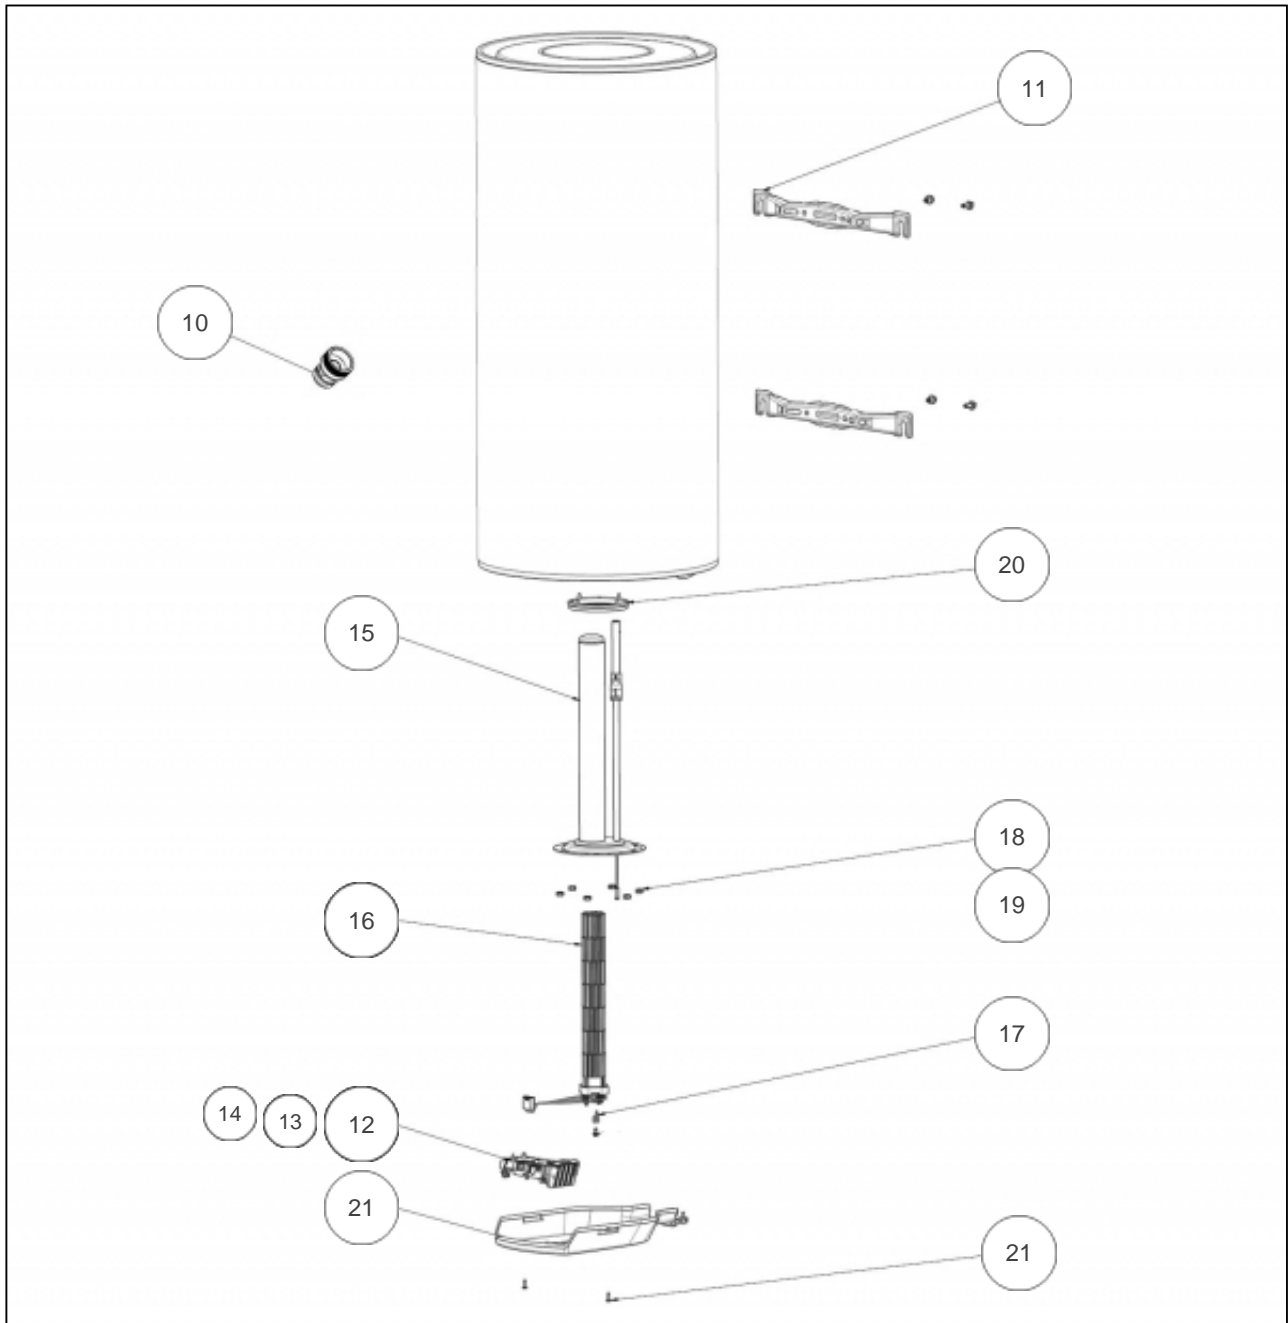

Thermor

Produits

Référence	Nom	Lettre
251072	DURALIS VM 100L 1200M	B

Paramètres

Référence	Capacité/Largeur	Puissance(W)	Tension (V)	Lettre
251072	100	1200	230	B

Références

Repère	Libellé	B
10	RACCORD DIELECTRIQUE TOURNANT 20X27	026060
11	ETRIER D'ACCROCHAGE	022308
12	THERMOSTAT ELECTRO NON KITABLE 230V	029991
13	CARTE DE PUISS. THERMOSTAT NON KITABLE	070219
15	CORPS DE CHAUFFE ACI HYBR. D.195 + JOINT	030141
16	RESISTANCE STEATITE 1200W + CONNECTEUR	060485
17	PATTE FIL UNIVERSELLE 2021	026513
18	ECROU HM8 X1	026064
19	VIS ANTI-ROTATION HM8 X1	026063
20	JOINT A LEVRE D.112MM	040158
21	CAPOT VM + VOYANT GOUTTE 2021	022969