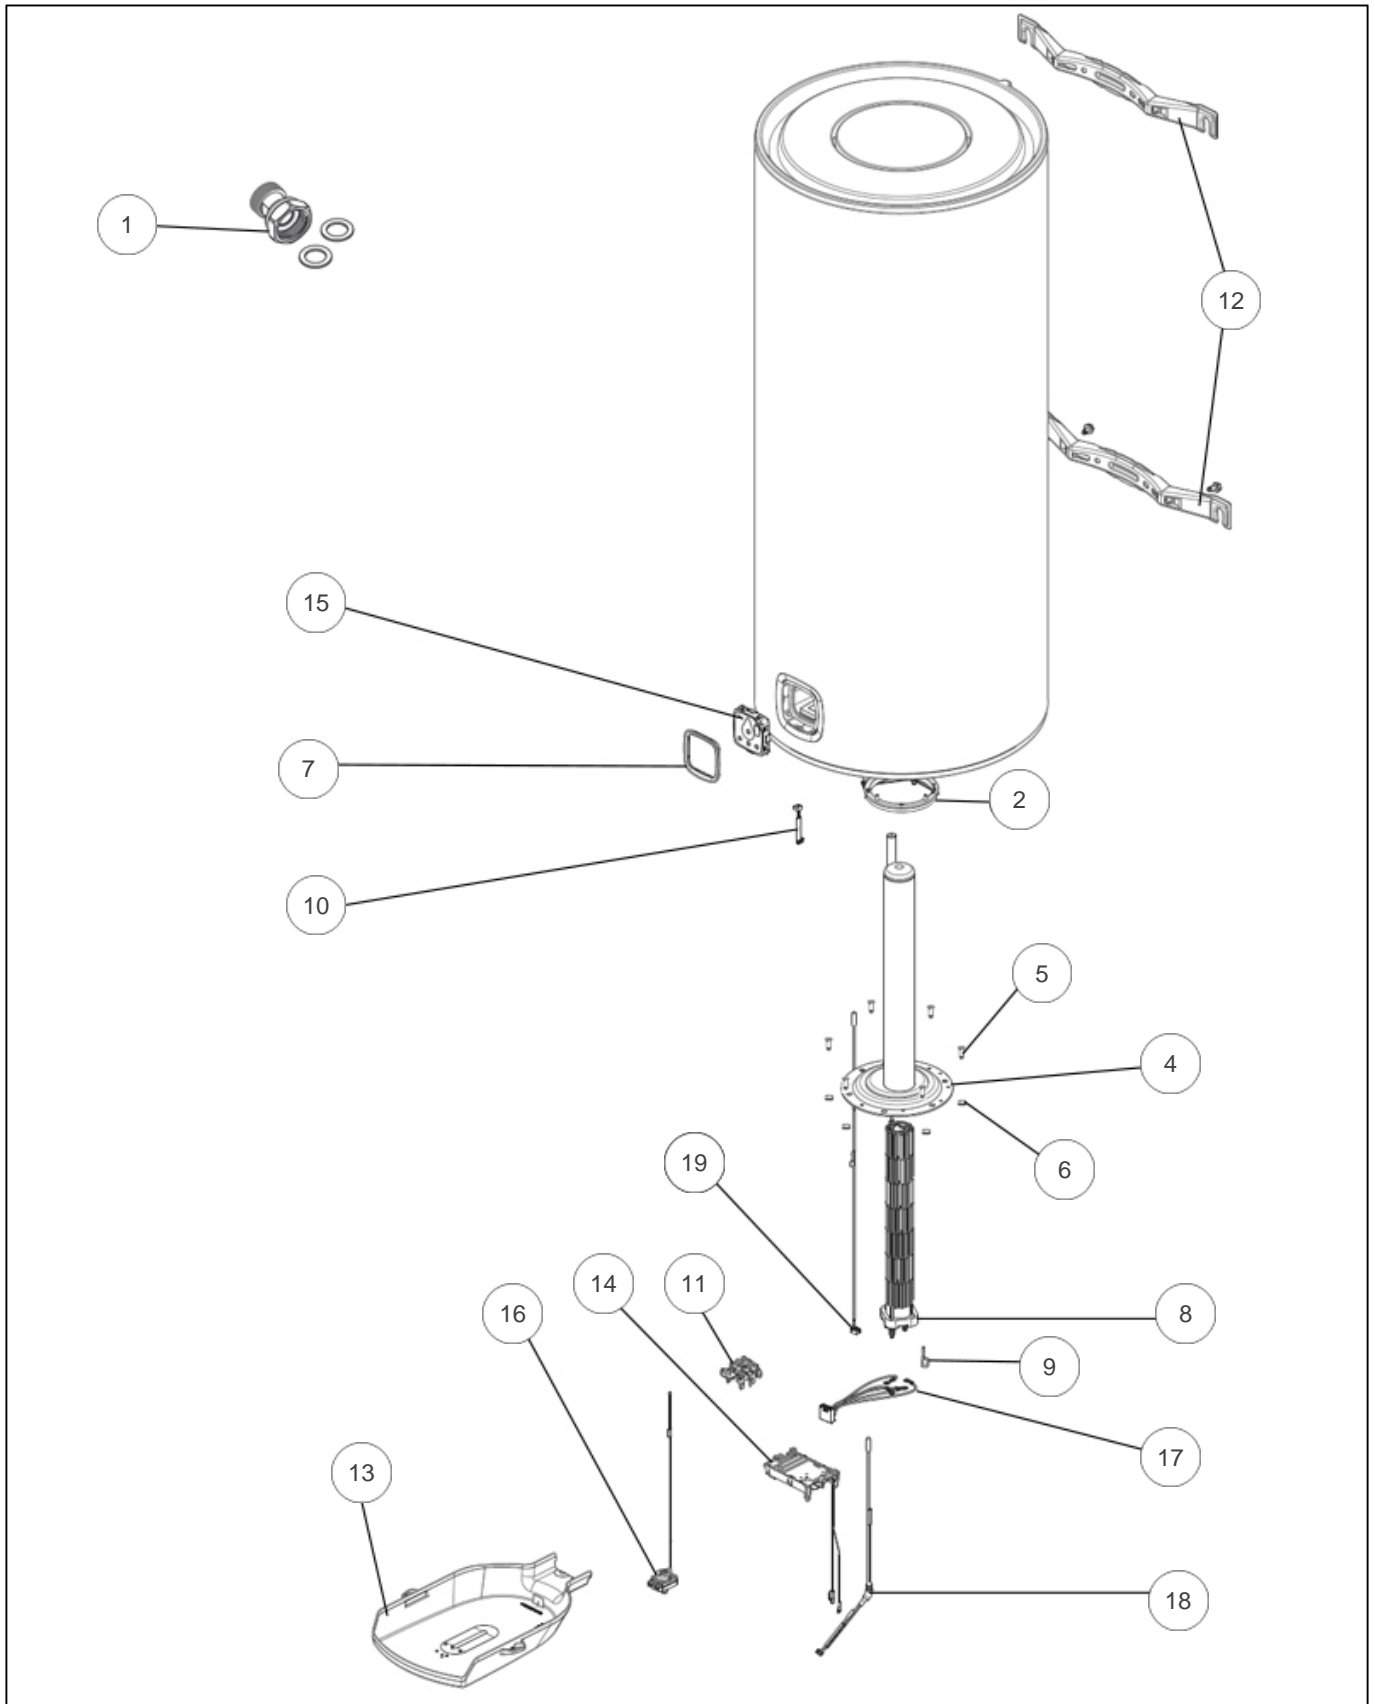

Thermor

Produits

Référence	Nom	Lettre
271093	DURALIS CONNECT ACI HYB VM 150L 2200M	A

Références

Repère	Libellé	A
1	RACCORD DIELECTRIQUE TOURNANT 20X27	026060
2	JOINT A LEVRE D.112MM	040158
4	CORPS DE CHAUFFE ACI HYBR. D.195 + JOINT	030141
5	VIS ANTI-ROTATION HM8 X1	026063
6	ECROU HM8 X1	026064
7	ENJOLIVEUR IHM WATER DROP	023518
8	RESISTANCE STEATITE 2200W + CONNECTEUR	099105
9	PATTE FIL UNIVERSELLE 2021	026513
10	CABLE DE LIAISON IHM	023452
11	SUPPORT THERMOSTAT SBLC	023519
12	ETRIER PEINT N4	022869
13	CAPOT INFERIEUR VM	023476
14	CARTE DE REGULATION + FAISCEAU ACI	026530
15	COMMANDE DIGITALE HM003 SF EWNW01 DHW	026529
16	THERMOSTAT DE SECURITE SBL2	030466
17	FAISCEAU STEATITE TH105 PF T5	026535
18	SONDE DOIGT DE GANT FILAIRE T5	026531
19	SONDE QUANTITE EAU CHAUDE VM 150L T5	026532