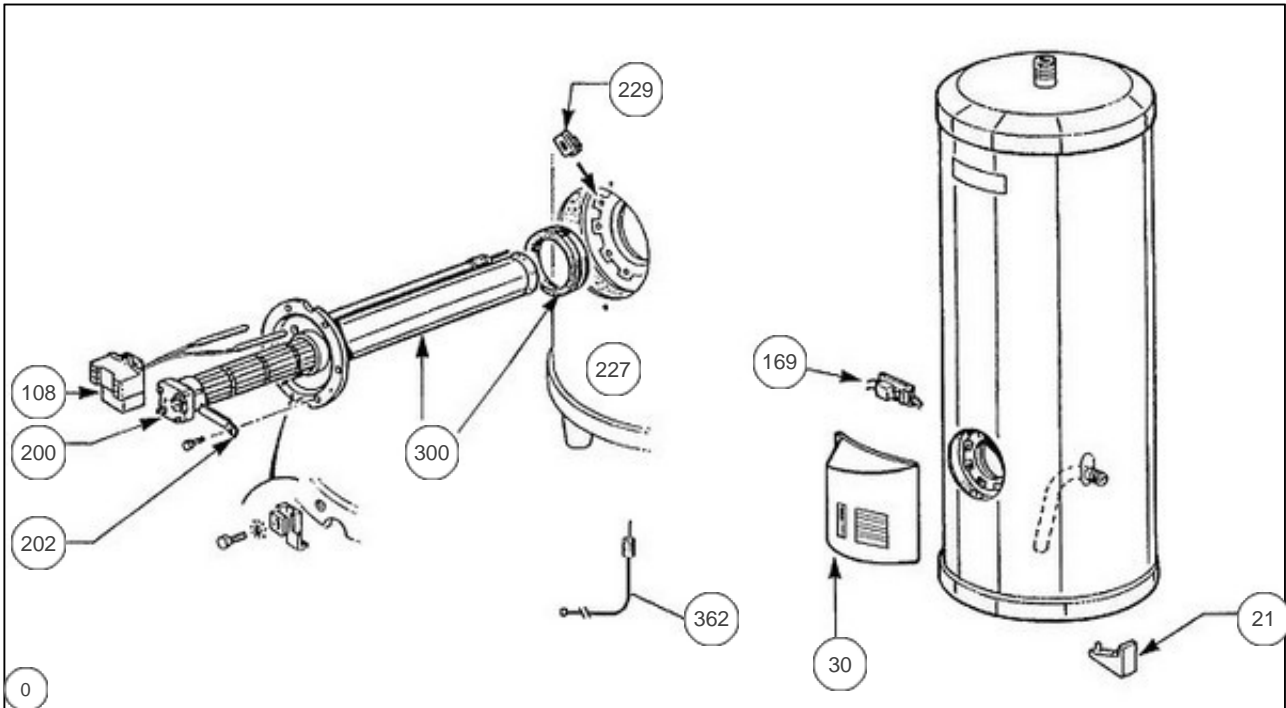

Thermor

Produits

Référence	Nom	Lettre
272012	CE STEATITE ACI VS TRI 150L	A

Nota: Thermostat BSD 1 bulbe remplacé par thermostat 2 bulbes.

Paramètres

Référence	Puissance(W)	Tension (V)	Capacité/Largeur	Couleur	Lettre
272012	1800	230/400	150		A

1437

Références

Repère	Libellé	A
0	RACCORD DIELECTRIQUE TOURNANT 20X27	026060
21	PIED PLASTIQUE (NOIR)	026065
30	CAPOT LATERALE A CHARNIERES (ACI)	022332
108	THERMOSTAT 2 BULBES 230/400V + PATTE	029477
169	PLATINE ELECTRONIQUE ACI TC	040239
200	RESISTANCE STEATITE 1800W 230/400V	060175
202	PATTE FIXATION RESISTANCE	026049
227	JOINT A LEVRE D.82MM	040155
229	ECROU CAGE	026020
300	CORPS DE CHAUFFE ACI D.172 + JOINT	040234
362	ANODE ACI + BOUCHON	040374