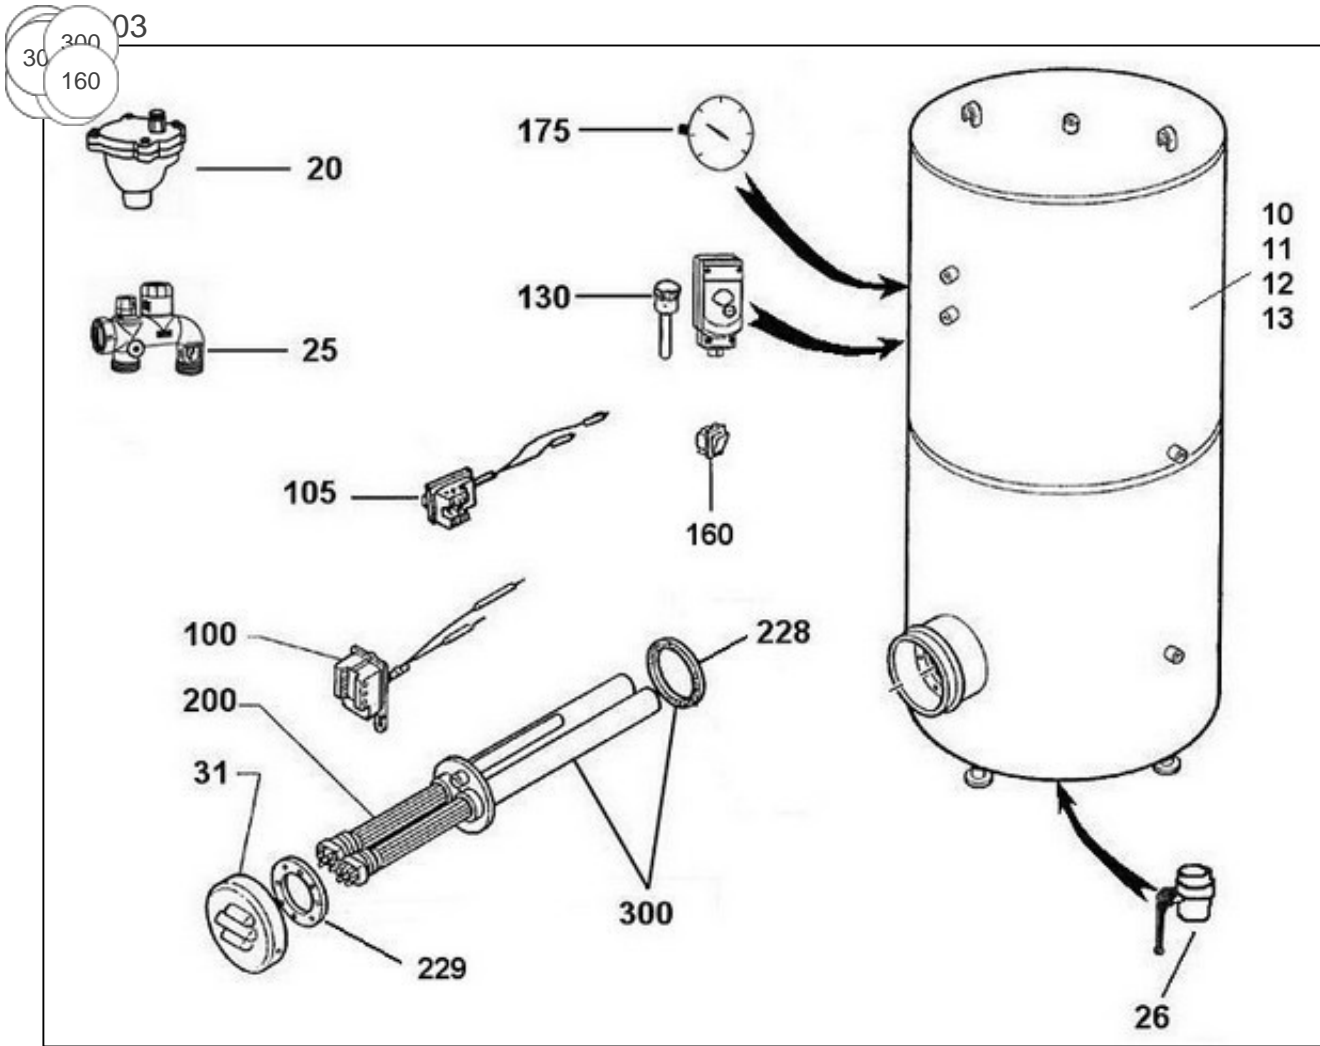

### Produits

Référence	Nom	Lettre
134944	CE 0750L STEAT 18KW ACC TM0 G5ANS	B

Nota: concernant les puissances supérieures à 5 KW, le thermostat devra commander un relais de puissance.

### Paramètres

Référence	Puissance(W)	Tension (V)	Capacité/Largeur	Couleur	Lettre
134944	18 K	230/400	750		B

## Références

Repère	Libellé	B
0	JOINT TROU D'HOMME BALLON DIA.440	070914
1	BORNIER ELECTRIQUE / 500 A 3000L	021092
2	ENSEMBLE FILERIE / RESISTANCE STEATITE	021090
10	JAQUETTE SOUPLE M1 750L (NON PERCEE) <i>-&gt;05.01</i>	024008
11	JAQUETTE SOUPLE M1 CE 750L (PERCEE) <i>05.01-&gt;</i>	024038
12	JAQUETTE SOUPLE MO 750L (NON PERCEE) <i>-&gt;05.01</i>	024017
13	JAQUETTE SOUPLE MO CE 750L (PERCEE) <i>05.01-&gt;</i>	024024
20	PURGEUR 26X34	029042
25	KIT COMPLET DOUBLE GROUPES 33X42	029028
26	VANNE 50/60	029043
31	CAPOT+COLLERETTE D.410	022294
105	THERMOSTAT BTS BIP. 270MM	070207
130	LIMITEUR ELECTRIQUE DE SECURITE	070177
175	THERMOMETRE CE INDUSTRIEL	070179
200	ELEMENT STEATITE D.50 4500W 3X230 L.780 <i>G789396 -&gt;</i>	073835
228	JOINT PLAT 204X238X3 BRIDE D288	073741
229	COURONNE DIAM. EXT. 290 MM	040289
300	CORPS DE CHAUFFE 4T785 4X4500W + JOINT	040279