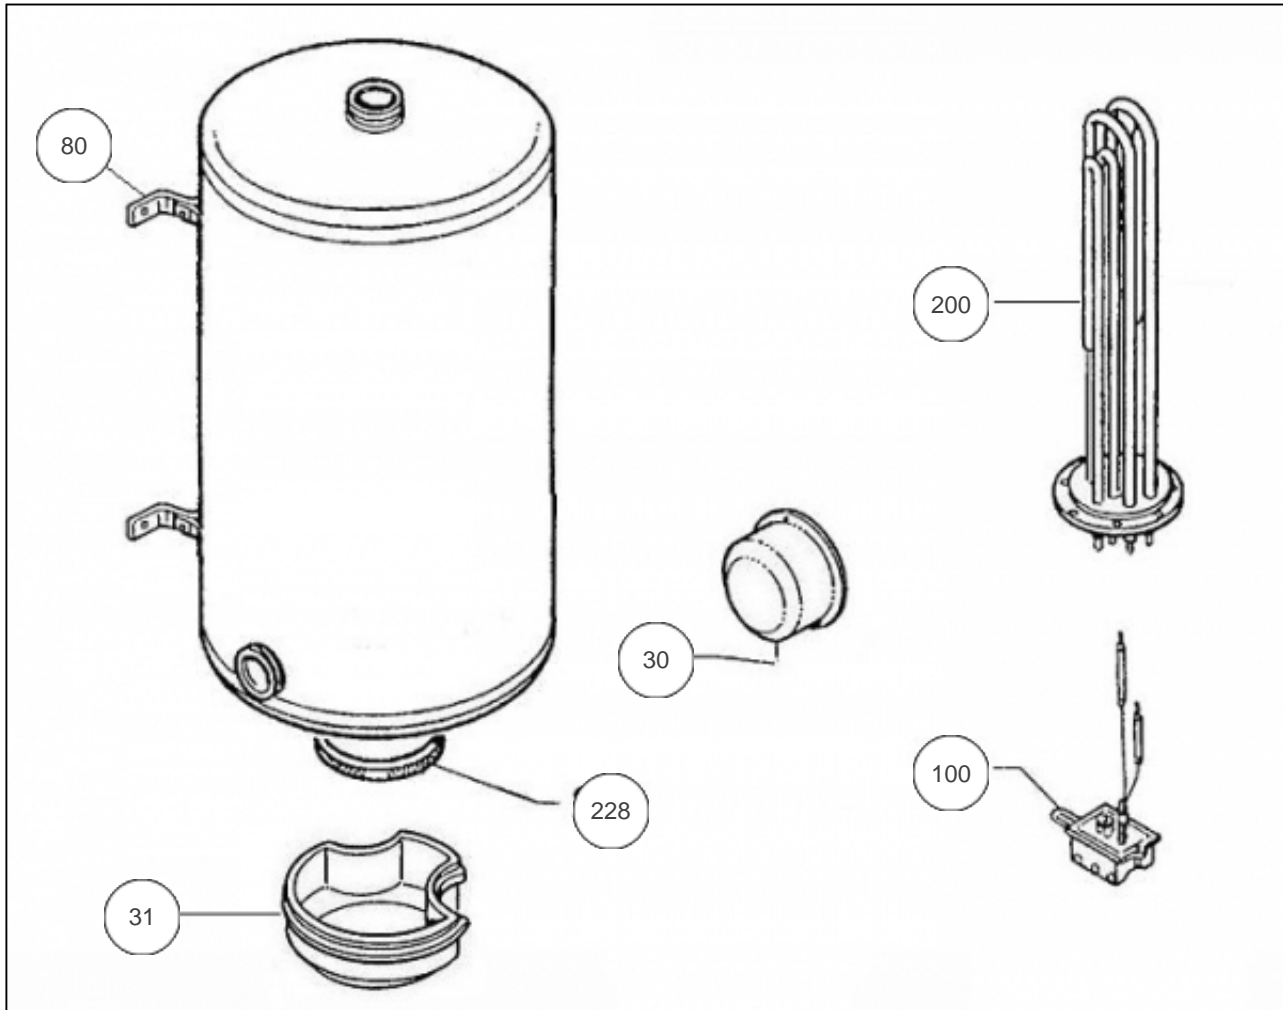

Thermor ECS Collectif

Produits

Référence	Nom	Lettre
165135	RECH BOUCLE SURCHAUF. 75L TPU 15KW G2ANS	C

Nota: concernant les puissances supérieures à 5 KW, le thermostat devra commander un relais de puissance.

Paramètres

Référence	Puissance(W)	Tension (V)	Capacité/Largeur	Couleur	Lettre
165135	15 K	230/380	75		C

19001

Références

Repère	Libellé	C
30	CAPOT GRIS ET DEFLECTEUR <i>->08.05</i>	022309
31	CAPOT GRIS <i>08.06-></i>	022291
80	ETRIER D'ACCROCHAGE	022308
100	THERMOSTAT BTS20021 90 DEGRES	551279
200	ENS EL BLINDE 15KW TRI D195	060424
228	JOINT BRIDE D112MM + COLLERETTE	040321