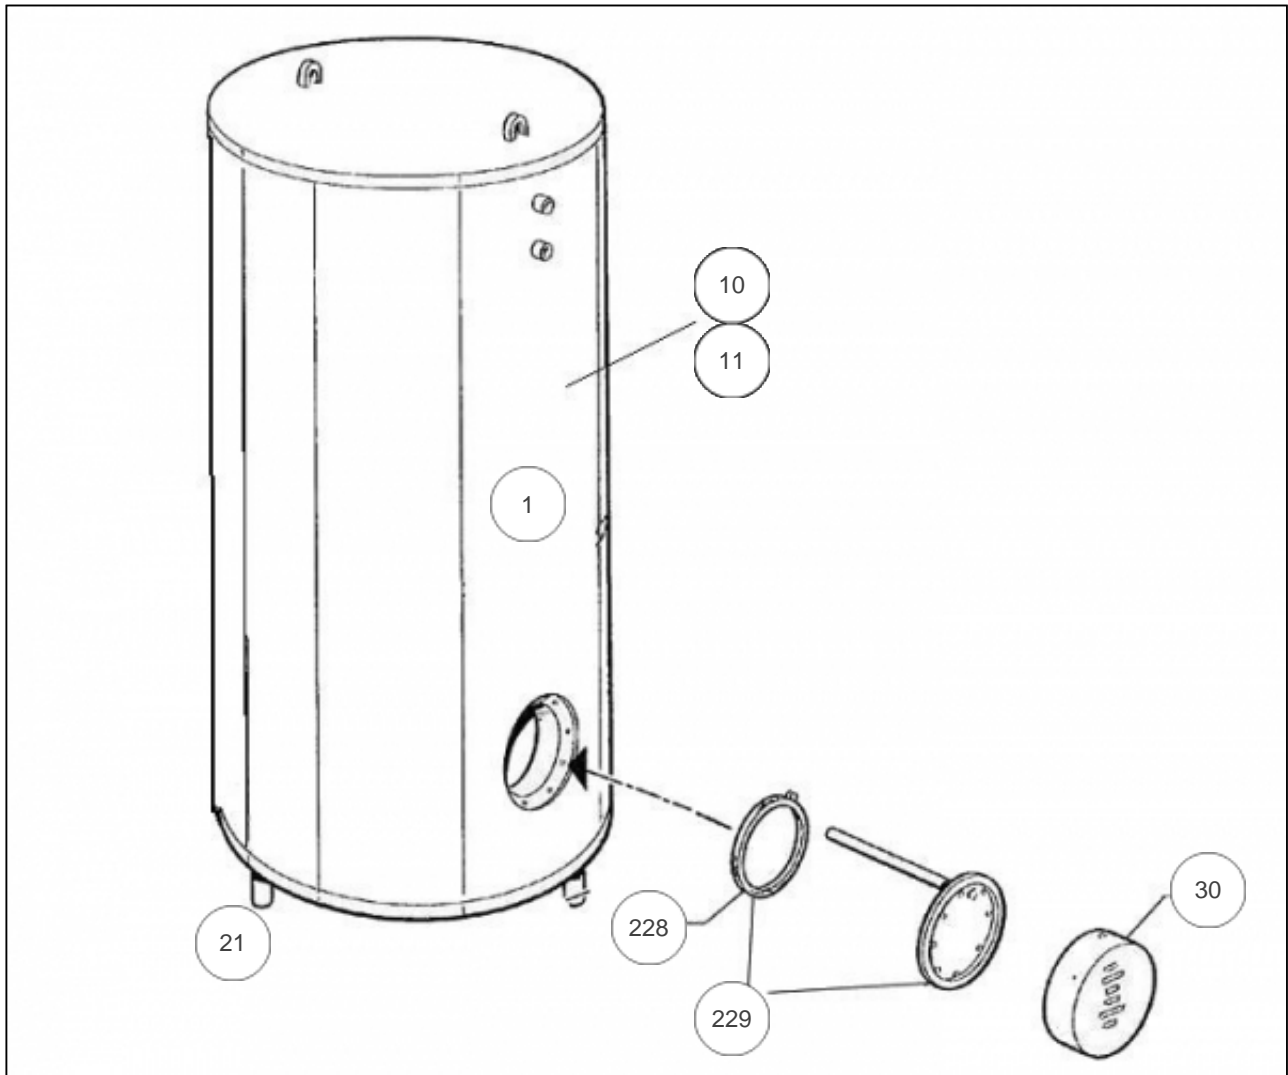

### Produits

Référence	Nom	Lettre
100110	BALL. STOCK. 0500L SM1 G5ANS	A

### Paramètres

Référence	Capacité/Largeur	Lettre
100110	500	A

---

## Références

Repère	Libellé	A
1	JOINT TROU D'HOMME BALLON DIA.440	070914
10	JAQUETTE SOUPLE M0 100MM 500L	024066
11	JAQUETTE SOUPLE M1 100MM 500L	024057
21	PIEDS REGLABLES (X4)	026111
30	CAPOT+COLLERETTE D.230	022293
228	JOINT EPDM 220X146X4 AVEC TROUS	030040
229	PLAQUE DE FERMETURE DIAM 228 + JOINT	040333