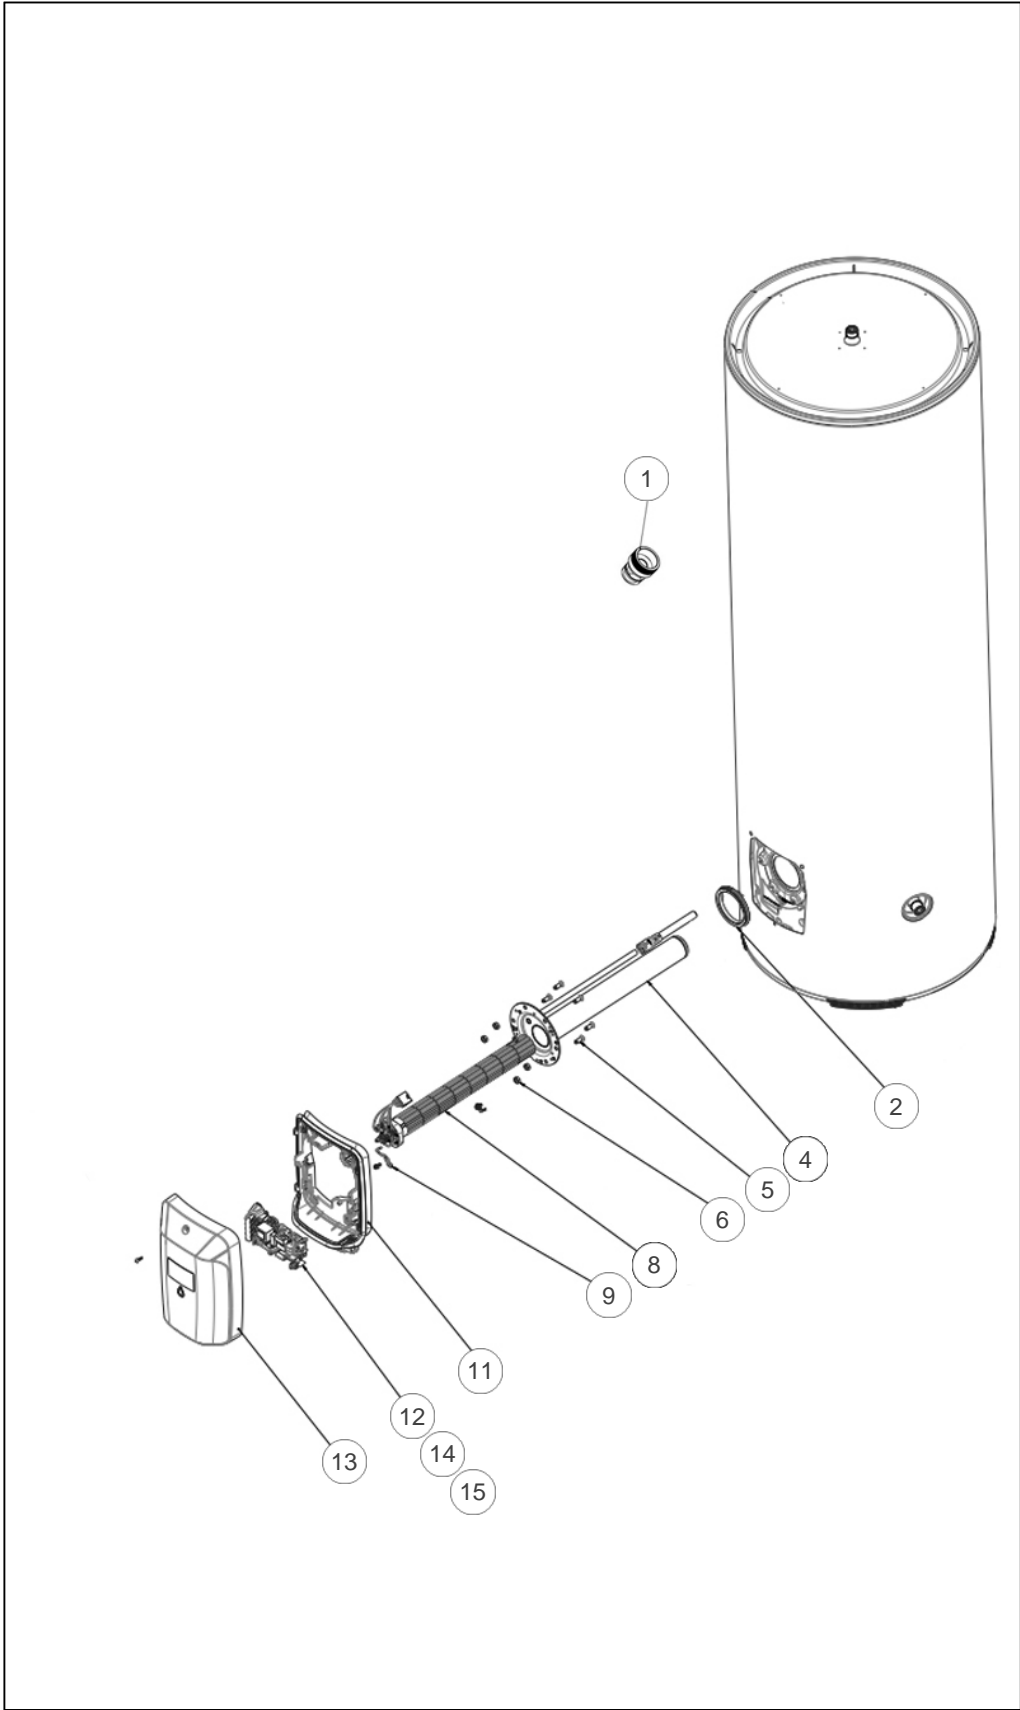

---

Thermor

Produits

---

Référence	Nom	Lettre
272041	DURALIS VS 250L 3000M	C

## Références

Repère	Libellé	C
1	RACCORD DIELECTRIQUE TOURNANT 20X27	026060
2	JOINT A LEVRE D.82MM	099060
4	CORPS DE CHAUFFE + JOINT ACI HYB.	030147
5	VIS ANTI-ROTATION HM8 X1	026063
6	ECROU HM8 X1	026064
8	RESISTANCE STEATITE 3000W + CONNECTEUR	060480
9	PATTE FIL UNIVERSELLE 2021	026513
11	CAPOT FIXE VS HZ	022989
12	THERMOSTAT ELECTRO KITABLE 230V	029992
13	CAPOT MOBILE VS HZ+ VOYANT GOUTTE 2021	022988
14	CARTE DE PUISSANCE MONOPHASEE (VERTE)	099110
15	CARTE DE PUISSANCE TRI 400V (ROUGE)	070210