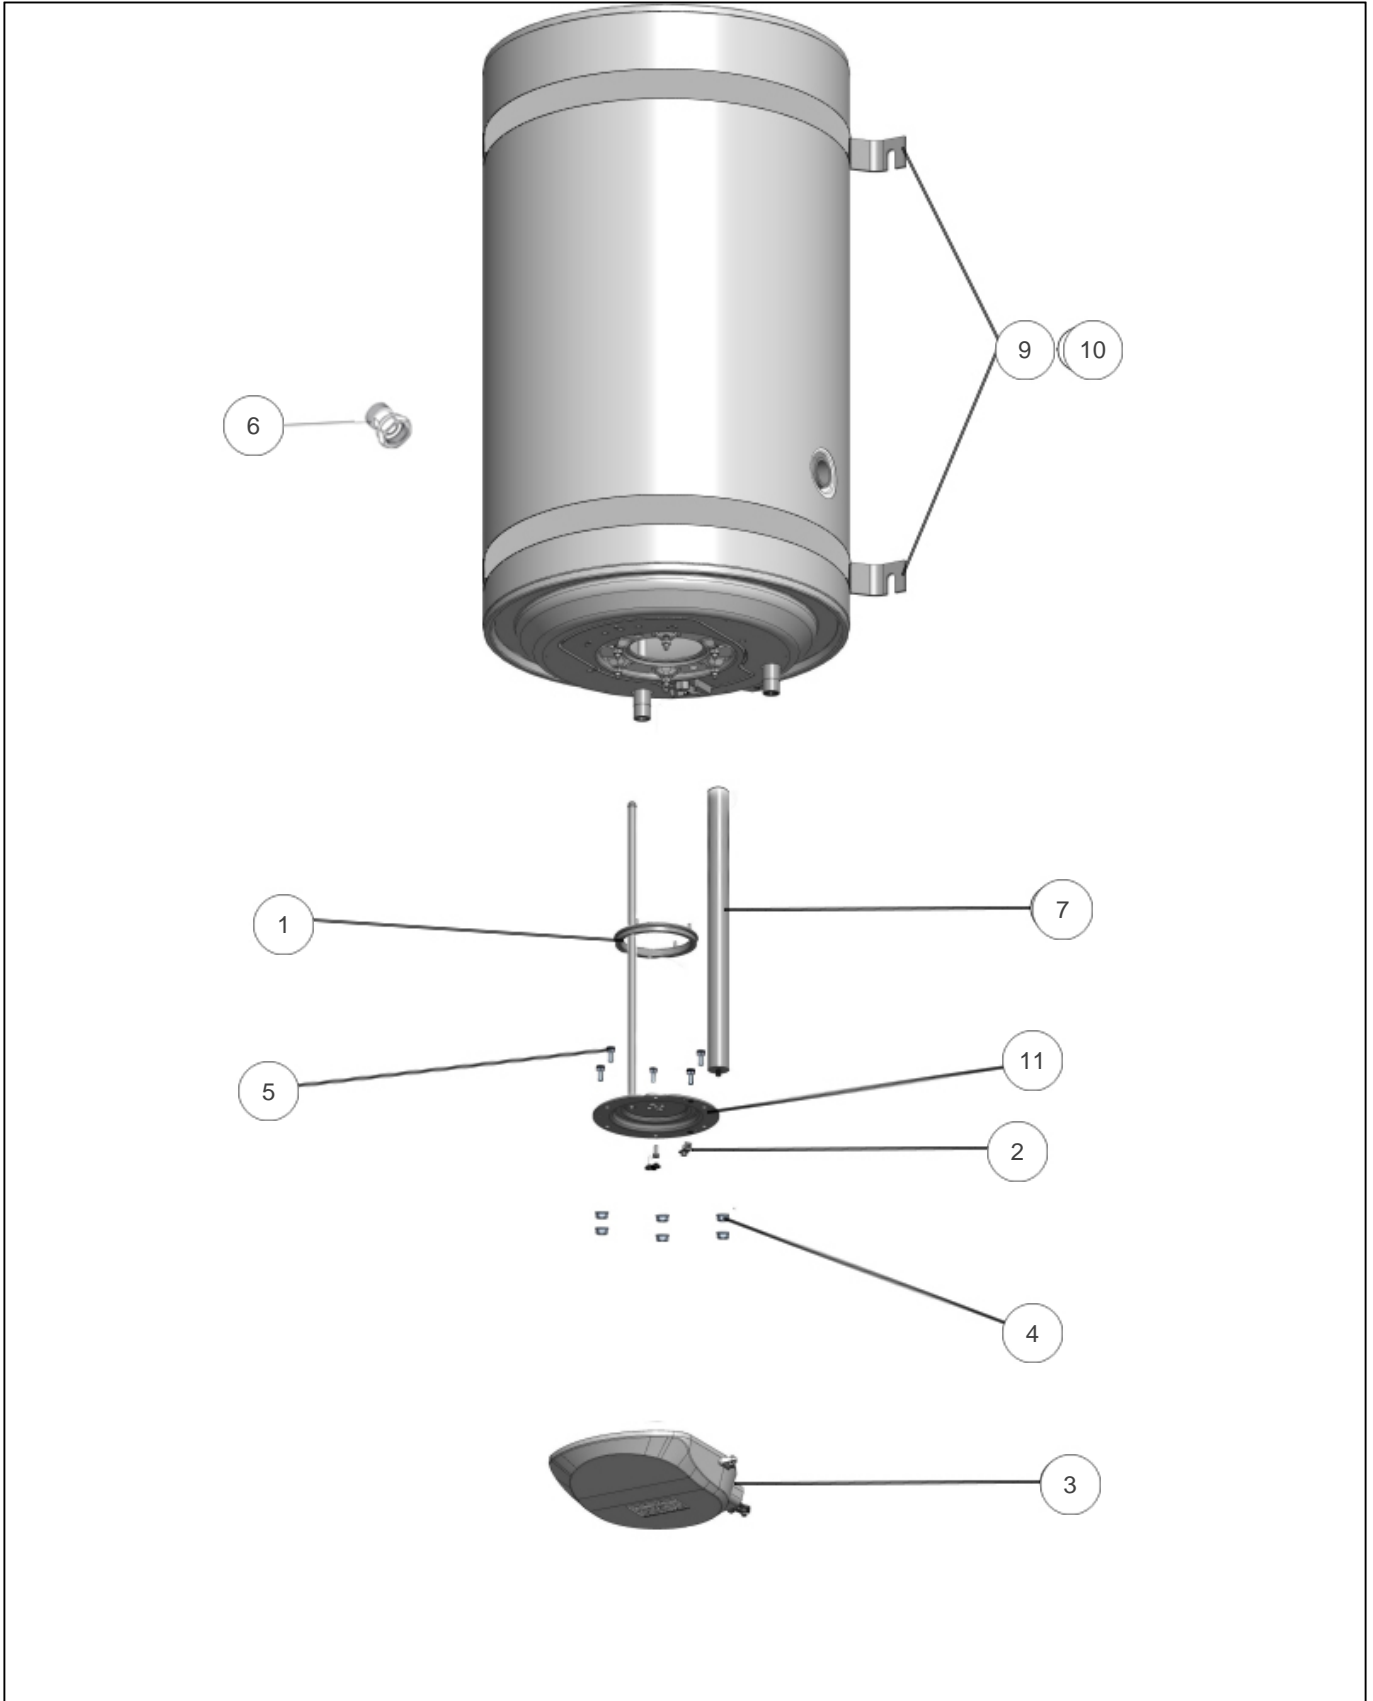

Références

Repère	Libellé	
1	JOINT A LEVRE D.112MM	040158
2	PRISE TAPITE VIS DE TERRE	023316
3	CAPOT VM HZ 2021	022968
4	ECROU HM8 X1	026064
5	VIS ANTI ROTATION	038238
6	RACCORD DIELECTRIQUE TOURNANT 20X27	026060
7	ANODE D33 L500	040842
9	KIT CEINTURES ET ETRIERS HZ D570MM	022532
10	ENS. VISSERIE ETRIER HZ BLINDE	026110
11	BRIDE D.195 TB500 + ECROU + JOINT	040424